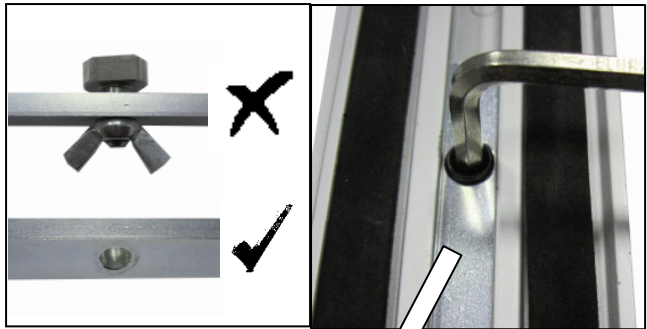

EIBENSTOCK

Elektrowerkzeuge

**2er-Set Saughalter für
Führungsschiene EDS 180**

Bestellnummer

37464

Montage auf Platten bei überstehender Schiene

Montage auf geschlossenen Flächen

Ihr Fachhändler