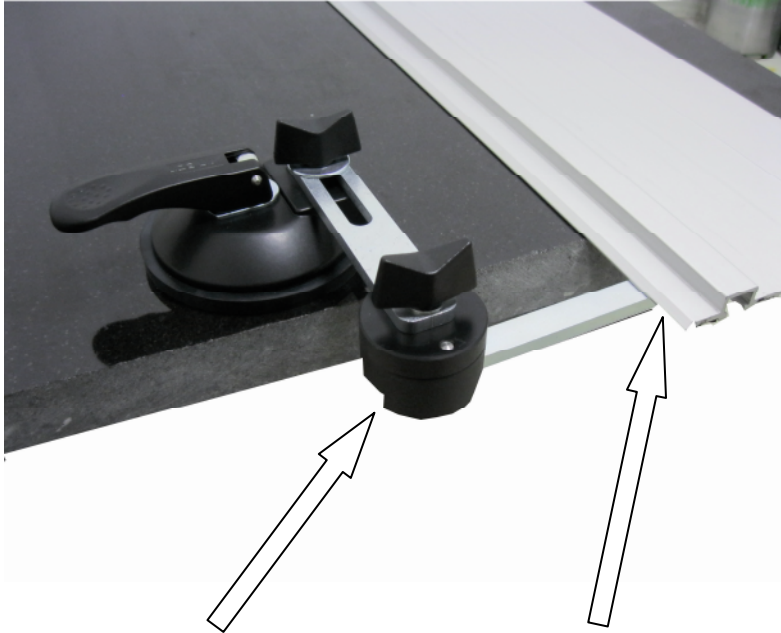

EIBENSTOCK

Elektrowerkzeuge

**2er-Set Saughalter für
Führungsschiene EDS 180**

Bestellnummer

37464

Montage auf Platten bei überstehender Schiene

Montage auf geschlossenen Flächen

Ihr Fachhändler