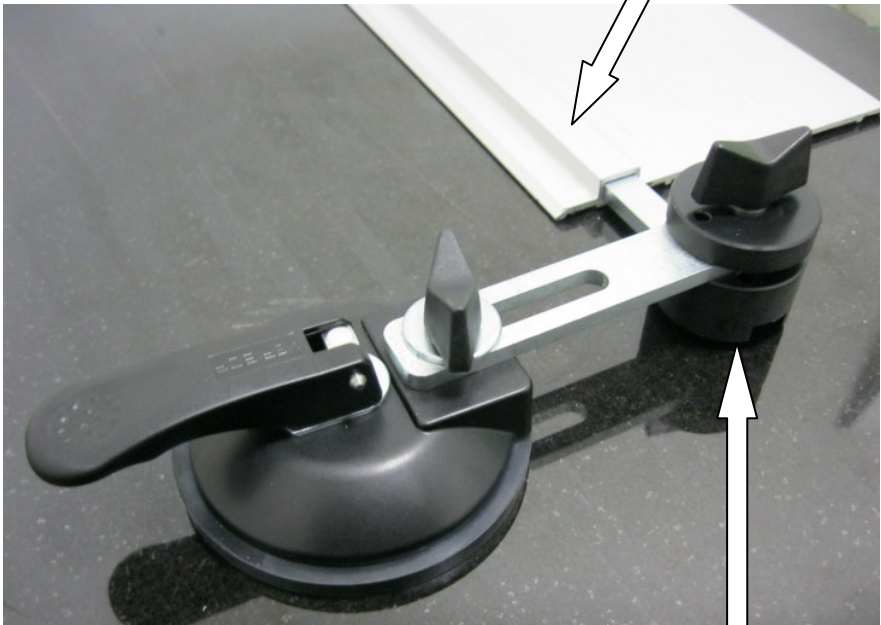

EIBENSTOCK

Elektrowerkzeuge

**2er-Set Saughalter für
Führungsschiene EDS 180**

Bestellnummer

37464

Montage auf Platten bei überstehender Schiene

Montage auf geschlossenen Flächen

Ihr Fachhändler