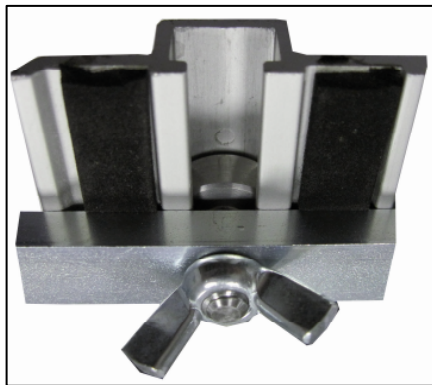

EIBENSTOCK

Elektrowerkzeuge

**2er-Set Saughalter für
Führungsschiene EDS 180**

Bestellnummer

37464

Montage auf Platten bei überstehender Schiene

Montage auf geschlossenen Flächen

Ihr Fachhändler