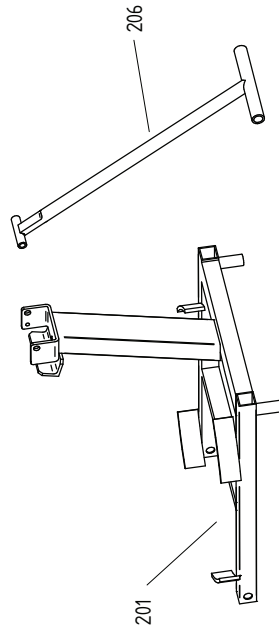

EIBENSTOCK
Elektrowerzeuge

Ersatzteilliste

Automix 1801

Automix 1801 - 230 V

07614000

Nr.	Bezeichnung	Bestellnr.	Stk	Preis €/Stk	Nr.	Bezeichnung	Bestellnr.	Stk	Preis €/Stk
1	Läufer, kpl.	77617100	1	175,00	41	Paßfeder 5x5x10	80200600	2	0,50
2	Polring, kpl.	77617150	1	75,00	42	Zwischenrad 3	77610450	1	35,00
3	Motorgehäuse, kpl.	80900042	1	62,50	43	Zwischenwelle 2	77614500	1	35,00
4	Luftleitring	71540144	1	5,00	44	Zwischenrad 2	77610460	1	35,00
5	Entstörkondensator	80500010	1	5,00	45	Zwischenwelle 1	77614490	1	35,00
6	Taschenbürstenhalter, kpl.	80201199	2	8,76	46	Kupplungsrad	7752A550	1	27,50
7	Kohlebürste, kpl. 6,3x16x20L82F10	80700019	2	7,50	47	Kupplungshälfte	71411560	1	25,00
8					48	Tellerfeder 25/12,2x0,9	80200710	3	1,50
9	Federscheibe B4 gewellt	80201385	4	0,50	49	Paßscheibe 12/0,5	80200503	1	0,50
10	Gewindefurchschraube CM4x12	80201180	4	0,50	50	Druckscheibe	71540606	1	0,50
11	Rillenkugellager 6000 2Z	80410021	1	6,88	51	Sicherungsscheibe 9	80201361	1	0,50
12	Lagerkappe	83000031	1	2,50	52	Kupplung, kpl.	77614493	1	112,50
13	Kappe für Motorgehäuse	80900082	1	7,50					
14	Blechschraube HC 4,8x45	80201267	4	0,50					
15	Schalterkasten	73420631	1	8,12					
16	Blechschraube HC 5,5x38	80201292	8	0,50					
17	Schalter	80600105	1	35,00					
18									
19	Kabelverschraubung	80600170	1	4,50					
20	Anschlußleitung	80600060	1	12,50					
21	Getriebelagerschild, grün	77614610	1	45,00	201	Unterteil mit Stütze kompl.	17610001	1	325,00
22	Steckerbstift 5x16	80200580	1	0,50	202	Radachse Automix Rührstation	796UN828	1	97,50
23	Rillenkugellager 6001 2Z	80410031	1	7,50	203	Vollgummiräder A/125/35/G	85000178	2	10,88
24	Sicherungsring 28/1,2	80201333	1	0,50	204	Sicherungsring 14/1	80201318	2	0,50
25	Sicherungsring 11/1	80201320	1	0,50	205	U-Scheibe 15	80201352	4	0,50
26	Getriebedichtung	82000509	1	3,00	206	Deichsel kompl.	17610005	1	62,50
27	Nadelhülse HK 1010	80420115	1	8,12					
28	Nadelhülse HK 0810	80420110	2	8,12					
29	Getriebegehäuse, schwarz	77614400	1	90,00	209	Schutzblende	17610006	1	21,26
30	Rillenkugellager 6001 2Z	80410031	1	7,50	210	Linsenkopfschraube M5x10	80201138	6	0,50
31	Rillenkugellager 6000	80410020	2	5,62	211	U-Scheibe 5,3	80201354	6	0,50
32	Arbeitsspindel	77610420	1	45,00	212	Federstecker 2	80201310	1	1,00
33	Paßfeder B6x6x20A	80200618	1	1,50	213	Sechskantmutter M10	80201033	1	0,50
34	Rillenkugellager 6005 2RS	80410061	1	15,00	214	Sechskantschraube M10x60	80201223	1	1,00
35					215	Sicherungsbolzen	17610003	1	25,00
36	Rillenkugellager 6004 2RS	80410051	1	13,76	216	Rändelschraube M8x25	85000158	1	6,26
37	Paßscheibe 20/0,1x28	80200509	1	0,50	217	Zylinderschraube M8x20	80201147	4	0,50
38	Spindelrad	77610430	1	45,00	218	Federring 8	80201309	4	0,50
39	Sicherungsring 20/1,2	80201324	1	0,50	219	Abstreifgitter kompl.	17610002	1	187,50
40	Zwischenwelle 3	77610510	1	40,00	220	Lochstopfen	80900007	2	0,50