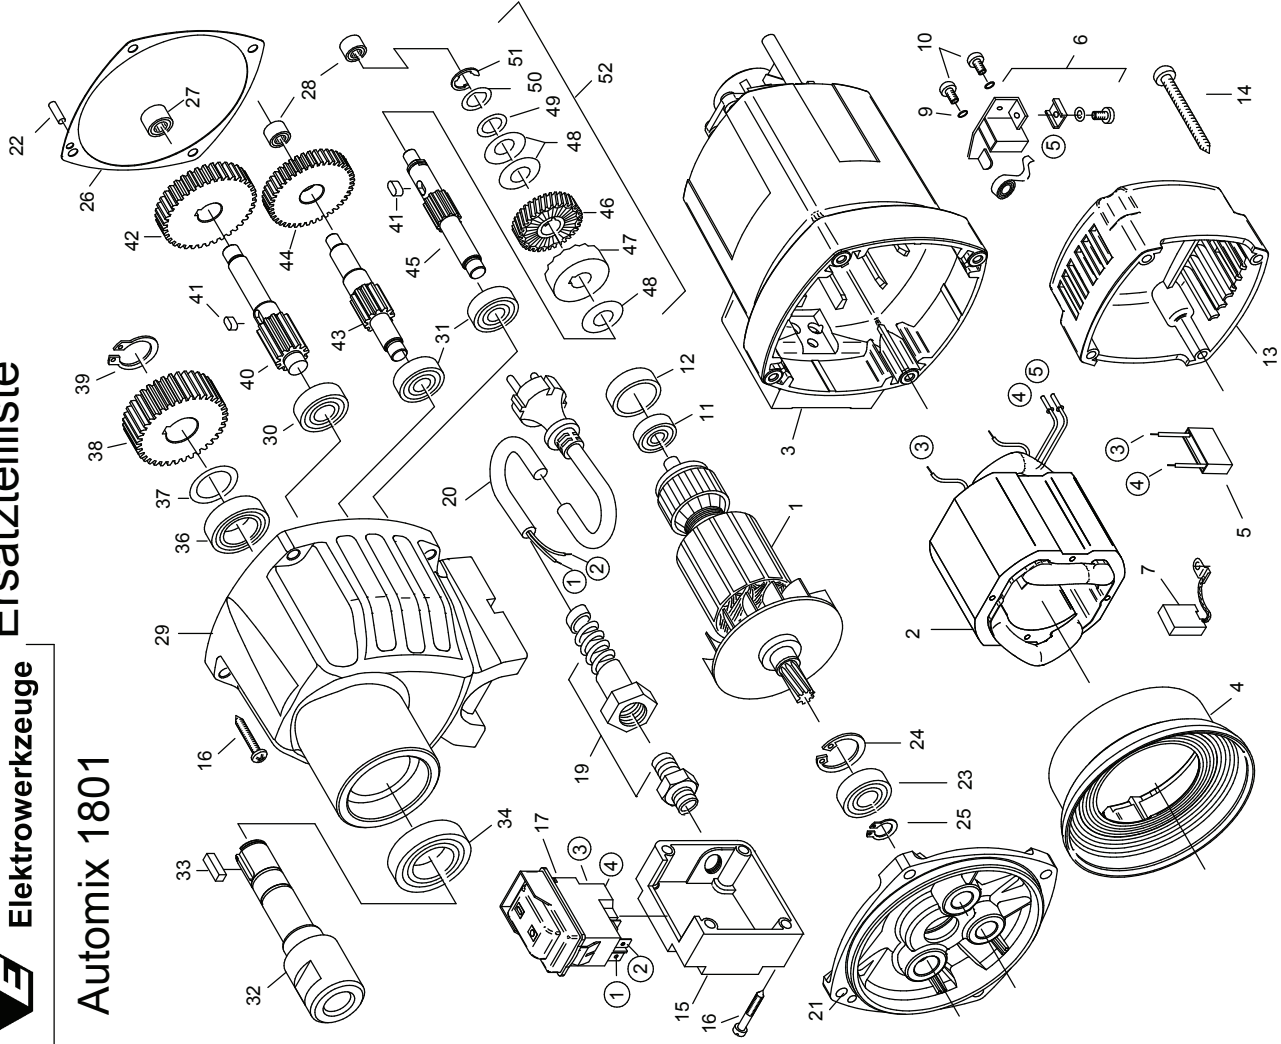

EIBENSTOCK
Elektrowerzeuge

Ersatzteilliste

Automix 1801

Automix 1801 - 230 V

07614000

Nr.	Bezeichnung	Bestellnr.	Stk	Preis €/Stk	Nr.	Bezeichnung	Bestellnr.	Stk	Preis €/Stk
1	Läufer, kpl.	77617100	1	175,00	41	Paßfeder 5x5x10	80200600	2	0,50
2	Polring, kpl.	77617150	1	75,00	42	Zwischenrad 3	77610450	1	35,00
3	Motorgehäuse, kpl.	80900042	1	62,50	43	Zwischenwelle 2	77614500	1	35,00
4	Luftleitring	71540144	1	5,00	44	Zwischenrad 2	77610460	1	35,00
5	Entstörkondensator	80500010	1	5,00	45	Zwischenwelle 1	77614490	1	35,00
6	Taschenbürstenhalter, kpl.	80201199	2	8,76	46	Kupplungsrad	7752A550	1	27,50
7	Kohlebürste, kpl. 6,3x16x20L82F10	80700019	2	7,50	47	Kupplungshälfte	71411560	1	25,00
8					48	Tellerfeder 25/12,2x0,9	80200710	3	1,50
9	Federscheibe B4 gewellt	80201385	4	0,50	49	Paßscheibe 12/0,5	80200503	1	0,50
10	Gewindefurchschraube CM4x12	80201180	4	0,50	50	Druckscheibe	71540606	1	0,50
11	Rillenkugellager 6000 2Z	80410021	1	6,88	51	Sicherungsscheibe 9	80201361	1	0,50
12	Lagerkappe	83000031	1	2,50	52	Kupplung, kpl.	77614493	1	112,50
13	Kappe für Motorgehäuse	80900082	1	7,50					
14	Blechschraube HC 4,8x45	80201267	4	0,50					
15	Schalterkasten	73420631	1	8,12					
16	Blechschraube HC 5,5x38	80201292	8	0,50					
17	Schalter	80600105	1	35,00					
18									
19	Kabelverschraubung	80600170	1	4,50					
20	Anschlußleitung	80600060	1	12,50					
21	Getriebelagerschild, grün	77614610	1	45,00	201	Unterteil mit Stütze kompl.	17610001	1	325,00
22	Steckerbstift 5x16	80200580	1	0,50	202	Radachse Automix Rührstation	796UN828	1	97,50
23	Rillenkugellager 6001 2Z	80410031	1	7,50	203	Vollgummiräder A/125/35/G	85000178	2	10,88
24	Sicherungsring 28/1,2	80201333	1	0,50	204	Sicherungsring 14/1	80201318	2	0,50
25	Sicherungsring 11/1	80201320	1	0,50	205	U-Scheibe 15	80201352	4	0,50
26	Getriebedichtung	82000509	1	3,00	206	Deichsel kompl.	17610005	1	62,50
27	Nadelhülse HK 1010	80420115	1	8,12					
28	Nadelhülse HK 0810	80420110	2	8,12					
29	Getriebegehäuse, schwarz	77614400	1	90,00	209	Schutzblende	17610006	1	21,26
30	Rillenkugellager 6001 2Z	80410031	1	7,50	210	Linsenkopfschraube M5x10	80201138	6	0,50
31	Rillenkugellager 6000	80410020	2	5,62	211	U-Scheibe 5,3	80201354	6	0,50
32	Arbeitsspindel	77610420	1	45,00	212	Federstecker 2	80201310	1	1,00
33	Paßfeder B6x6x20A	80200618	1	1,50	213	Sechskantmutter M10	80201033	1	0,50
34	Rillenkugellager 6005 2RS	80410061	1	15,00	214	Sechskantschraube M10x60	80201223	1	1,00
35					215	Sicherungsbolzen	17610003	1	25,00
36	Rillenkugellager 6004 2RS	80410051	1	13,76	216	Rändelschraube M8x25	85000158	1	6,26
37	Paßscheibe 20/0,1x28	80200509	1	0,50	217	Zylinderschraube M8x20	80201147	4	0,50
38	Spindelrad	77610430	1	45,00	218	Federring 8	80201309	4	0,50
39	Sicherungsring 20/1,2	80201324	1	0,50	219	Abstreifgitter kompl.	17610002	1	187,50
40	Zwischenwelle 3	77610510	1	40,00	220	Lochstopfen	80900007	2	0,50