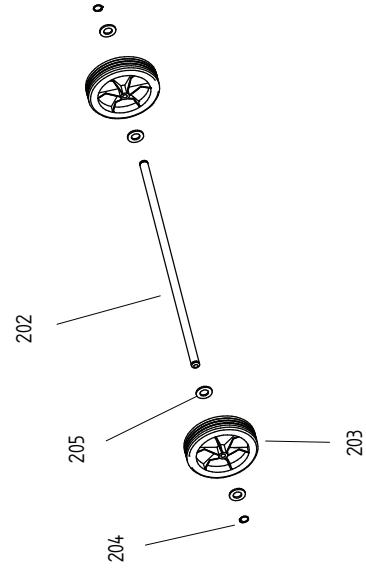

EIBENSTOCK
Elektrowerzeuge

Ersatzteilliste

Automix 1801

Automix 1801 - 230 V

07614000

Nr.	Bezeichnung	Bestellnr.	Stk	Preis €/Stk	Nr.	Bezeichnung	Bestellnr.	Stk	Preis €/Stk
1	Läufer, kpl.	77617100	1	175,00	41	Paßfeder 5x5x10	80200600	2	0,50
2	Polring, kpl.	77617150	1	75,00	42	Zwischenrad 3	77610450	1	35,00
3	Motorgehäuse, kpl.	80900042	1	62,50	43	Zwischenwelle 2	77614500	1	35,00
4	Luftleitring	71540144	1	5,00	44	Zwischenrad 2	77610460	1	35,00
5	Entstörkondensator	80500010	1	5,00	45	Zwischenwelle 1	77614490	1	35,00
6	Taschenbürstenhalter, kpl.	80201199	2	8,76	46	Kupplungsrad	7752A550	1	27,50
7	Kohlebürste, kpl. 6,3x16x20L82F10	80700019	2	7,50	47	Kupplungshälfte	71411560	1	25,00
8					48	Tellerfeder 25/12,2x0,9	80200710	3	1,50
9	Federscheibe B4 gewellt	80201385	4	0,50	49	Paßscheibe 12/0,5	80200503	1	0,50
10	Gewindefurchschraube CM4x12	80201180	4	0,50	50	Druckscheibe	71540606	1	0,50
11	Rillenkugellager 6000 2Z	80410021	1	6,88	51	Sicherungsscheibe 9	80201361	1	0,50
12	Lagerkappe	83000031	1	2,50	52	Kupplung, kpl.	77614493	1	112,50
13	Kappe für Motorgehäuse	80900082	1	7,50					
14	Blechschraube HC 4,8x45	80201267	4	0,50					
15	Schalterkasten	73420631	1	8,12					
16	Blechschraube HC 5,5x38	80201292	8	0,50					
17	Schalter	80600105	1	35,00					
18									
19	Kabelverschraubung	80600170	1	4,50					
20	Anschlußleitung	80600060	1	12,50					
21	Getriebelagerschild, grün	77614610	1	45,00	201	Unterteil mit Stütze kompl.	17610001	1	325,00
22	Steckerbstift 5x16	80200580	1	0,50	202	Radachse Automix Rührstation	796UN828	1	97,50
23	Rillenkugellager 6001 2Z	80410031	1	7,50	203	Vollgummiräder A/125/35/G	85000178	2	10,88
24	Sicherungsring 28/1,2	80201333	1	0,50	204	Sicherungsring 14/1	80201318	2	0,50
25	Sicherungsring 11/1	80201320	1	0,50	205	U-Scheibe 15	80201352	4	0,50
26	Getriebedichtung	82000509	1	3,00	206	Deichsel kompl.	17610005	1	62,50
27	Nadelhülse HK 1010	80420115	1	8,12					
28	Nadelhülse HK 0810	80420110	2	8,12					
29	Getriebegehäuse, schwarz	77614400	1	90,00	209	Schutzblende	17610006	1	21,26
30	Rillenkugellager 6001 2Z	80410031	1	7,50	210	Linsenkopfschraube M5x10	80201138	6	0,50
31	Rillenkugellager 6000	80410020	2	5,62	211	U-Scheibe 5,3	80201354	6	0,50
32	Arbeitsspindel	77610420	1	45,00	212	Federstecker 2	80201310	1	1,00
33	Paßfeder B6x6x20A	80200618	1	1,50	213	Sechskantmutter M10	80201033	1	0,50
34	Rillenkugellager 6005 2RS	80410061	1	15,00	214	Sechskantschraube M10x60	80201223	1	1,00
35					215	Sicherungsbolzen	17610003	1	25,00
36	Rillenkugellager 6004 2RS	80410051	1	13,76	216	Rändelschraube M8x25	85000158	1	6,26
37	Paßscheibe 20/0,1x28	80200509	1	0,50	217	Zylinderschraube M8x20	80201147	4	0,50
38	Spindelrad	77610430	1	45,00	218	Federring 8	80201309	4	0,50
39	Sicherungsring 20/1,2	80201324	1	0,50	219	Abstreifgitter kompl.	17610002	1	187,50
40	Zwischenwelle 3	77610510	1	40,00	220	Lochstopfen	80900007	2	0,50