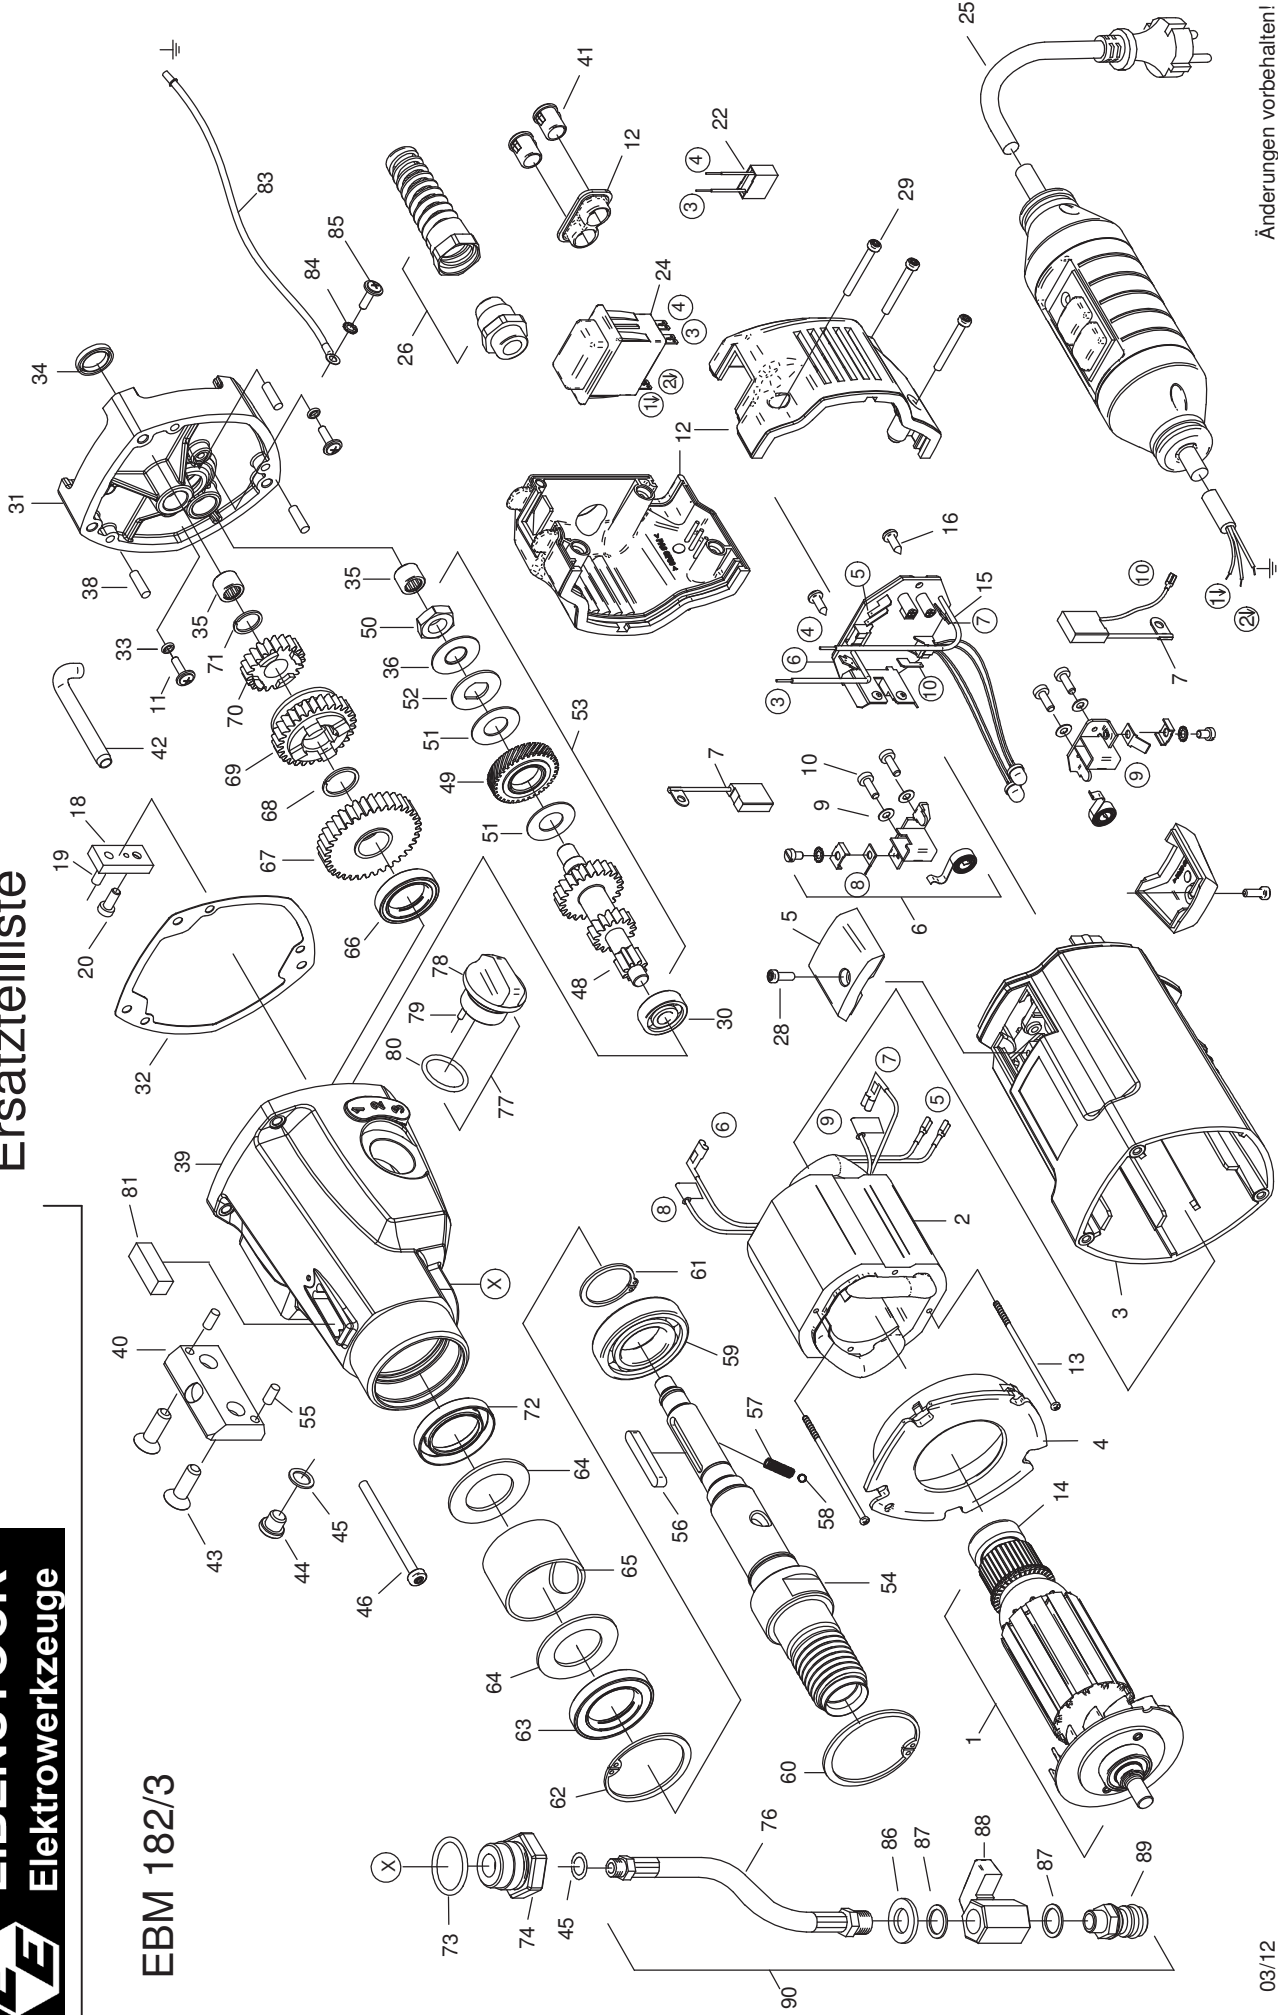

Ersatzteilliste

EBM 182/3

Änderungen vorbehalten!

EBM 182/3 - 230 V

03E33000

Nr.	Bezeichnung	Bestellnr.	Stk	Preis €/Stk	Nr.	Bezeichnung	Bestellnr.	Stk	Preis €/Stk
1	Läufer, kpl.	73E31100	1	200,00	46	PT-Schraube 50x60	80201484	3	1,50
2	Polring, kpl.	73E31150	1	82,50	47				
3	Motorgehäuse schwarz	73E31200	1	45,00	48	Zwischenwelle	73331490	1	97,50
4	Luftleitring	73E31145	1	5,00	49	Kupplungsrad mit Hülse	73331560	1	62,50
5	Deckelpaar	73E3121U	1	3,00	50	Sechskantmutter BM12x1	80201011	1	1,50
6	Taschenbürstenhalter, kpl.	73E3122S	2	10,00	51	Bronzescheibe	85000082	2	5,62
7	Kohlebürstenset	73E31220	1	17,50	52	Mitnahmescheibe	73331496	1	6,88
8					53	Kupplung, kpl.	7334C493	1	175,00
9	Federscheibe B4 gewellt	80201385	4	0,50	54	Arbeitsspindel mit Hülsen	7343H420	1	112,50
10	Gewindefurchschraube ZM4x12	80201180	4	0,50	55	Zylinderstift 5m6x12	80200574	2	0,50
11	Linsenschraube M4x14	80201457	2	1,00	56	Paßfeder 5x5x40	80200612	1	2,00
12	Kappe, kpl.	73E3324U	1	8,76	57	Druckfeder	80200698	1	1,00
13	Spezialschraube Meplast 78x3	80201234	2	1,50	58	Kugel Ø4	80410082	1	0,50
14	Lagerkappe	83000031	1	2,50	59	Rillenkugellager 60/28 LLU/2A	80410155	1	35,00
15	Leiterplatte, kpl.	73E33280	1	125,00	60	Sicherungsring J 52	80201392	1	1,00
16	Blechschrabe HC 4,2x13	80201270	2	0,50	61	Sicherungsring 28/1,5	80201328	1	0,50
17					62	Sicherungsring 47x1,75	80201336	1	0,50
18	Schalthebel	73331542	1	13,76	63	Wellendichtring 28x47x7	83000029	1	17,50
19	Zylinderstift 5m6x14	80200579	1	0,50	64	Abstreifer	73334425	2	6,26
20	Zylinderschraube M5x12	80201230	1	0,50	65	Distanzstück	73334423	1	10,00
21					66	Wellendichtring 22x35x7	83000077	1	11,62
22	Entstörkondensator	80500010	1	5,00	67	Losrad 1	73331460	1	62,50
23					68	Seeger-Sprengring SW 18	80200746	1	0,50
24	Einbauschalter ETA 20 A	80600119	1	40,00	69	Schaltrrad	73331550	1	75,00
25	Anschlußleitung mit PRCD	73E33262	1	150,00	70	Losrad 2	73331470	1	62,50
26	Kabelverschraubung	80600179	1	4,50	71	Seeger-Sprengring SW 14	80200747	1	0,50
27					72	Wellendichtring 28x45x7	83000094	1	17,50
28	PT-Schraube 40x12	80201413	2	1,00	73	Dichtring 3/4"	83000120	1	0,50
29	PT-Schraube 40x35	80201404	3	1,00	74	Reduziernippel	73332405	1	40,00
30	Rillenkugellager 629	80410015	1	8,12	75				
31	Getriebelagerschild grün	73E33610	1	75,00	76	Anschlußschlauch, kpl.	83000109	1	15,00
32	Getriebedichtung	73E31620	1	4,50	77	Schaltung, kpl.	73E31545	1	23,76
33	O-Ring 3,68x1,78 NBR	83000019	2	0,50	78	Schaltknopf	73E31540	1	22,50
34	Wellendichtring 15x21x3	83000179	1	5,00	79	Zylinderstift 3m6x10	80200577	1	0,50
35	Nadelhülse HK 1010	80420115	2	8,12	80	O-Ring 22x2,5	83000036	1	0,50
36	Tellerfeder 28x14,2x1,5	80200716	1	1,50	81	Horizontallibelle	85000152	1	8,76
37					82				
38	Zylinderstift 5m6x12	80200574	3	0,50	83	Schutzleiterlitze	73E33185	1	2,00
39	Getriebegehäuse schwarz	73E31400	1	105,00	84	Zahnscheibe A4,3	80200752	1	0,50
40	Prisma	73334410	1	20,00	85	Linsenschraube M4x6	80201200	1	0,50
41	Halterung	80601153	2	1,00	86	U-Scheibe A13,5	80201382	1	0,50
42	Ölrohr	73E31425	1	16,26	87	Dichtring 1/4"	83000107	2	0,50
43	Schraube 10x25	80201173	2	1,00	88	Minikugelhahn	83000117	1	15,00
44	Verschlußschraube 1/8"	80201406	1	2,00	89	Anschlußstück Gardena Ms	83000124	1	5,62
45	Dichtring 1/8"	83000106	2	0,50	90	Wasseranschluß, kpl.	73636950	1	35,00