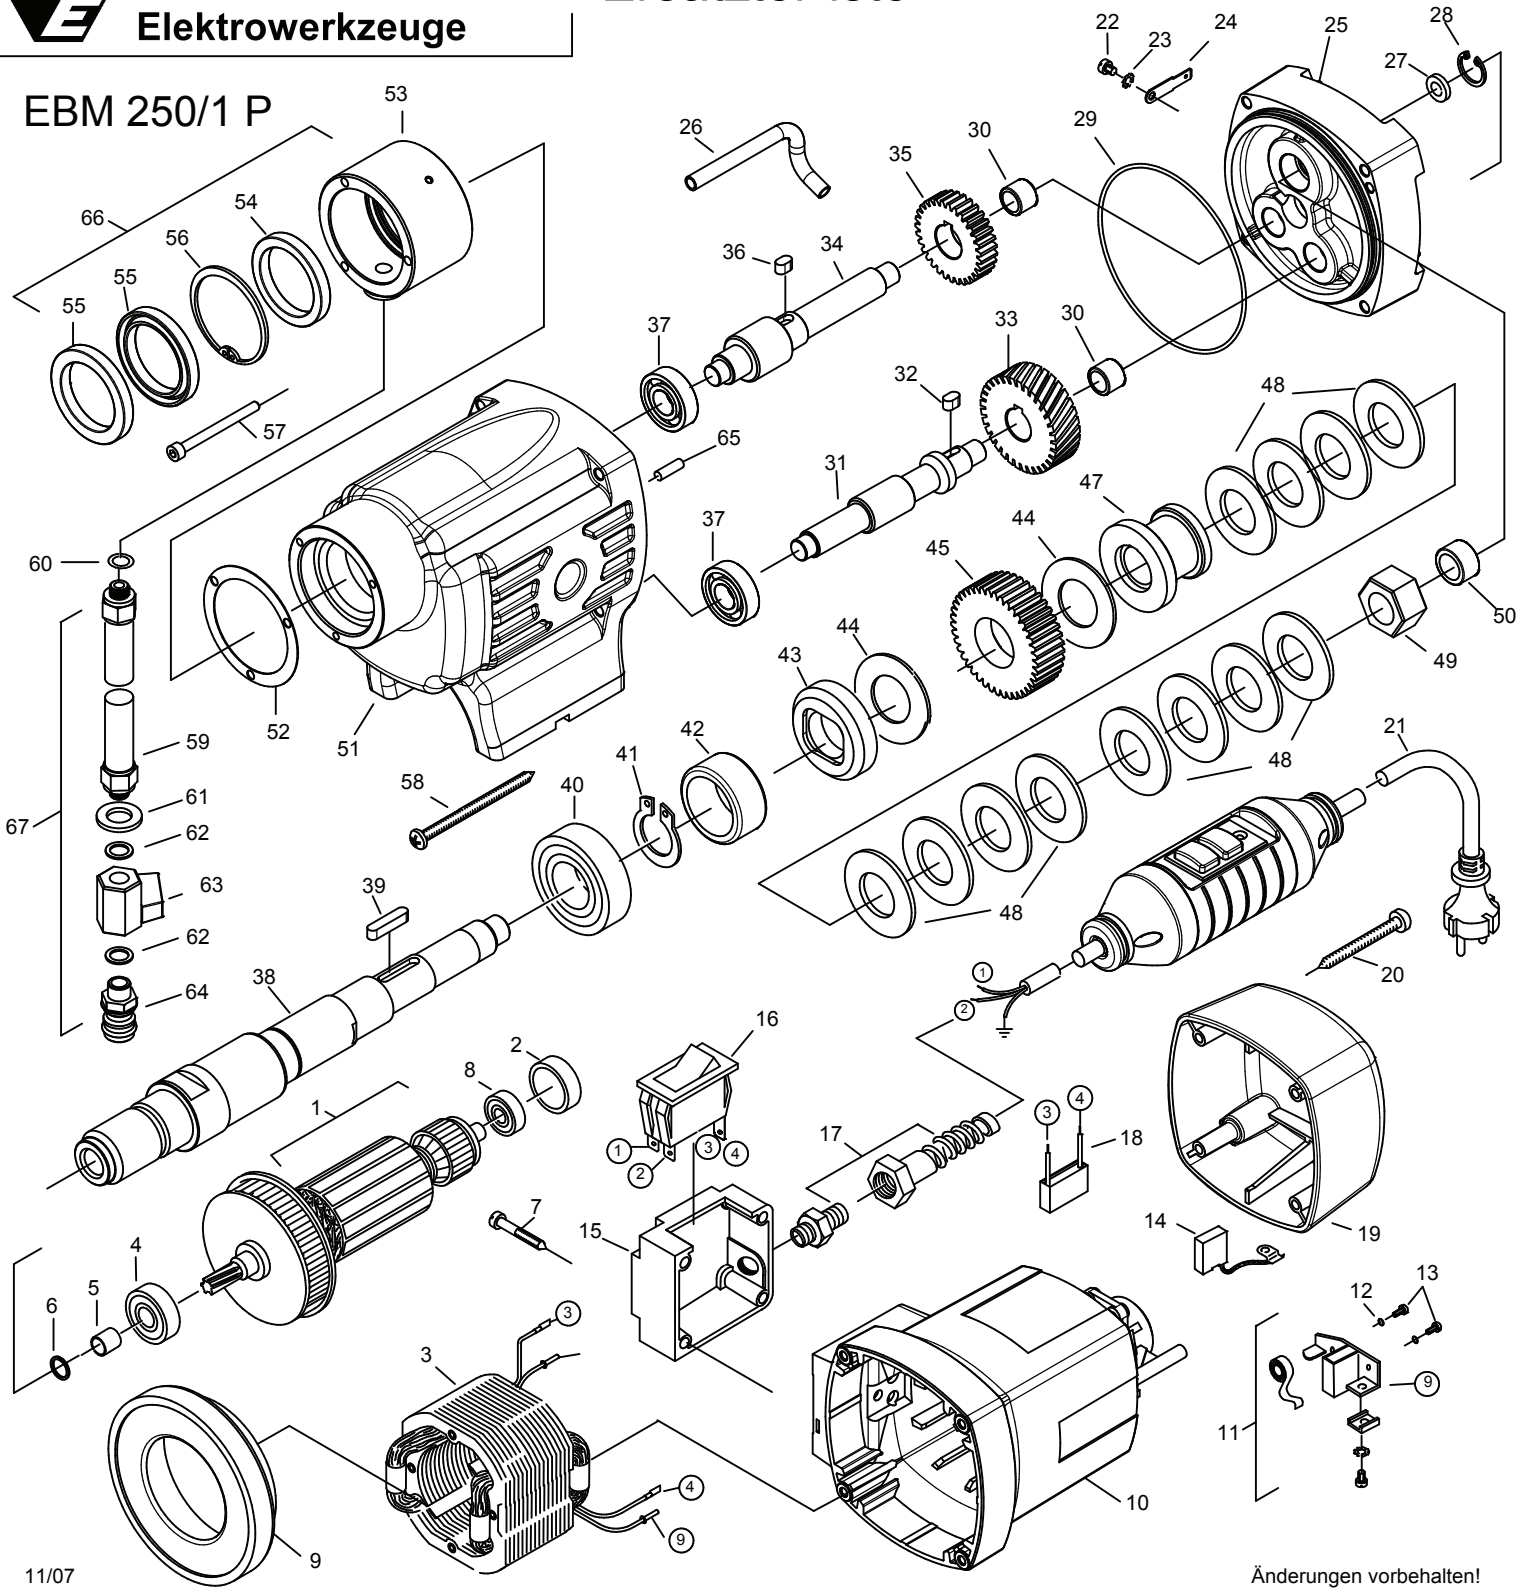

EIBENSTOCK
Elektrowerkzeuge

Ersatzteilliste

EBM 250/1 P

EBM 250/1 P - 230 V

Nr.	Bezeichnung	Bestellnr.	Stk	Preis €/Stk	Nr.	Bezeichnung	Bestellnr.	Stk	Preis €/Stk
1	Läufer, kpl.	73531100	1	300,00	35	Zwischenrad 2	73511480	1	35,00
2	Lagerkappe	83000031	1	2,50	36	Paßfeder 6x6x10	80200615	1	1,00
3	Polring, kpl.	73511150	1	137,50	37	Rillenkugellager 6001 2Z	80410031	2	7,50
4	Rillenkugellager 6201 RSZ	80410101	1	10,88	38	Arbeitsspindel	73511420	1	112,50
5	Lagerring 12x15x12,5	80420160	1	9,38	39	Paßfeder 6x6x28	80200614	1	1,50
6	Seeger-Sprengtring SW 12	80200748	1	0,50	40	Rillenkugellager 6006 2RS	80410071	1	15,00
7	Blechschaube HC 5,5x38	80201292	4	0,50	41	Sicherungsring 30x1,5	80201330	1	0,50
8	Rillenkugellager 6000 2Z	80410021	1	6,88	42	Nadellager NKS 30	80420156	1	40,00
9	Luftleitring	73511141	1	12,50	43	Stützscheibe	73531425	1	21,26
10	Motorgehäuse	73511200	1	62,50	44	Bremsscheibe	85000076	2	2,50
11	Taschenbürstenhalter, kpl.	80201199	2	8,76	45	Spindelrad mit Lagerhülse	73511430	1	75,00
12	Federscheibe B4 gewellt	80201385	4	0,50	46				
13	Gewindefurchschraube CM4x12	80201180	4	0,50	47	Druckhülse	73511423	1	40,00
14	Kohlebürste, kpl. 6,3x16x20L82F10	80700044	2	10,00	48	Tellerfeder 40x20,4x2,5	80200721	12	4,50
15	Schalterkasten	73511630	1	8,12	49	Sechskantmutter M20x1,5	73511429	1	2,50
16	Schalter, ETA - 10 A	80600134	1	40,00	50	Nadelhülse HK 1512	80420143	1	8,12
17	Kabelverschraubung M20x1,5	80600179	1	4,50	51	Getriebegehäuse	73511400	1	112,50
18	Entstörkondensator	80500010	1	5,00	52	Dichtung	83000099	1	1,00
19	Kappe für Motorgehäuse	80900189	1	7,50	53	Anschlußring	73511410	1	16,26
20	Blechschaube HC 4,8x45	80201267	4	0,50	54	Wellendichtring 40x52x7	83000073	1	23,76
21	Anschlußleitung, kpl. mit PRCD	73533262	1	150,00	55	Wellendichtring 40x55x7	83000074	2	23,76
22	Linsenschraube M4x6	80201200	1	0,50	56	Sicherungsring J 52	80201392	1	1,00
23	Zahnscheibe A 4,3	80200752	1	0,50	57	Innensechskantschraube M5x55	80201211	3	1,00
24	Schutzleiteranschluß	80601189	1	1,00	58	Blechschaube HC 5,5x80	80201227	4	1,50
25	Getriebelagerschild	73511610	1	75,00	59	Anschlußschlauch, kpl.	83000109	1	15,00
26	Ölrohr	73511425	1	16,26	60	Dichtring 1/8"	83000106	1	0,50
27	Wellendichtring 15x21x3 KEIV	83000042	1	5,00	61	Scheibe 13,5	80201382	1	0,50
28	Sicherungsring 32x1,2	80201351	1	0,50	62	Dichtring 1/4"	83000107	2	0,50
29	O-Ring 106x2	83000092	1	2,50	63	Minikugelhahn	83000117	1	15,00
30	Nadelhülse HK 1212	80420130	2	8,12	64	Anschlußstück Gardena Ms	83000124	1	5,62
31	Zwischenwelle 1	73511490	1	50,00	65	Steckerstift 5x16	80200580	1	0,50
32	Paßfeder 5x5x12	80200601	1	0,50	66	Anschlußring, vormontiert	7351141U	1	82,50
33	Zwischenrad 1	73511470	1	35,00	67	Wasseranschluß, kpl.	73636950	1	35,00
34	Zwischenwelle 2	73511500	1	45,00					