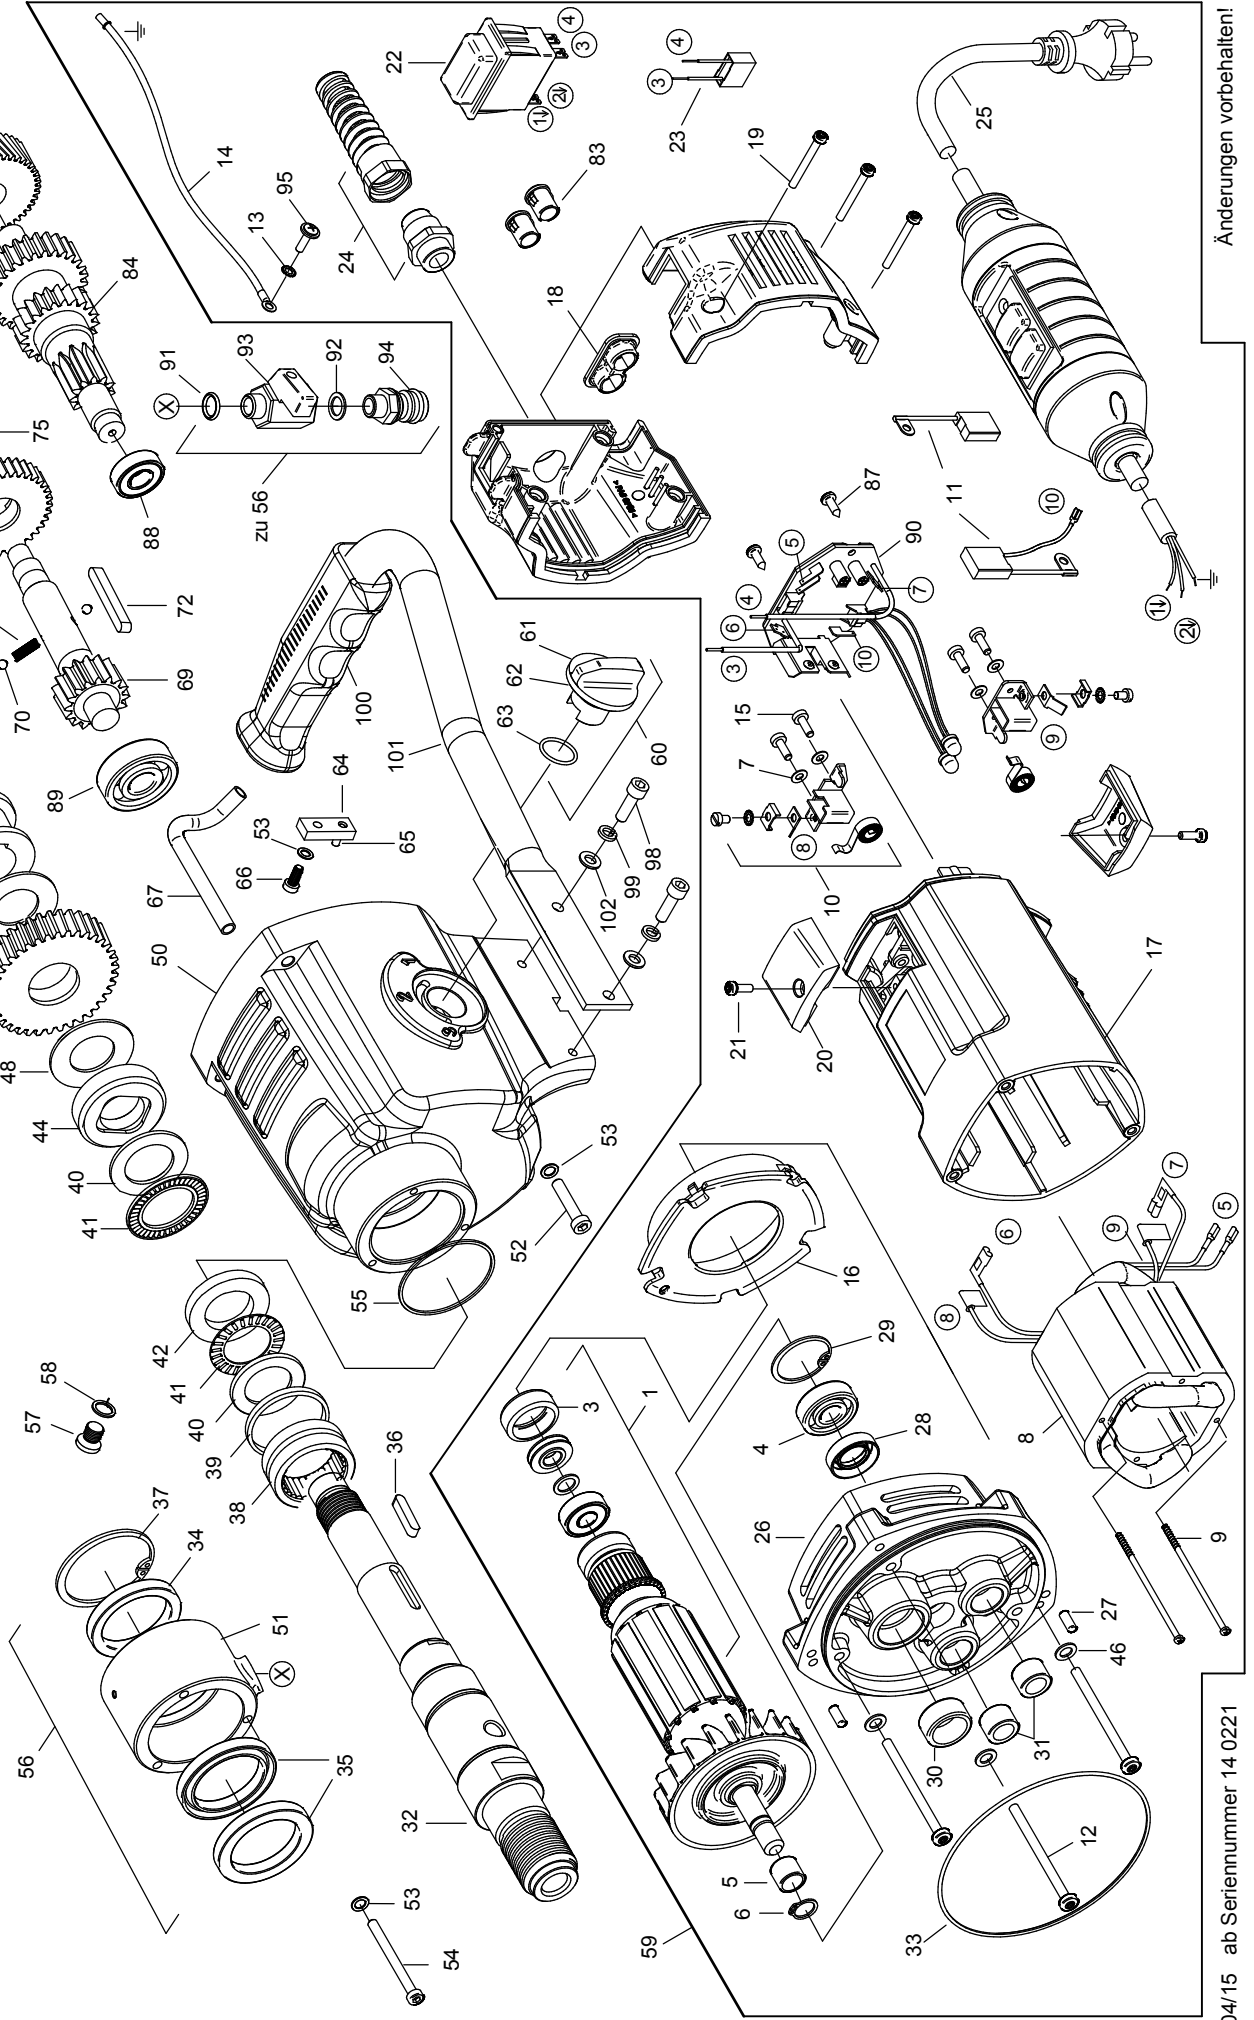

EIBENSTOCK
Elektrowerkzeuge

Ersatzteilliste

EBM 352/3

EBM 352/3 - 230 V

03641000

Nr.	Bezeichnung	Bestellnr.	Stk	Preis €/Stk	Nr.	Bezeichnung	Bestellnr.	Stk	Preis €/Stk
1	Läufer, kpl.	73641100	1	300,00	52	Innensechskantschraube M6x30	80201429	3	0,50
2					53	Sicherungsscheibe 6	80201362	7	0,50
3	Lagerkappe	83000031	1	2,50	54	Innensechskantschraube M5x55	80201211	3	1,00
4	Rillenkugellager 6201 LUZ	80410101	1	10,88	55	O-Ring 50,52x1,78	83000080	1	1,00
5	Lagerring 12x15x12,5	80420160	1	9,38	56	Anschlußring, vormontiert	7364141U	1	112,50
6	Sicherungsring 12/1	80201321	1	0,50	57	Verschlußschraube 1/8"	80201406	1	2,00
7	Federscheibe, gewellt B4	80201385	4	0,50	58	Dichtring 1/8"	83000106	1	0,50
8	Polring, kpl.	73641150	1	137,50	59	Motor, kpl.	7364120U	1	1062,50
9	Spezialschraube Meplast 78x3	80201234	2	1,50	60	Schaltung, kpl.	73641545	1	23,76
10	Taschenbürstenhalter, kpl.	73E3122S	2	10,00	61	Schaltknopf	73641540	1	22,50
11	Kohlebürstenset	73E31220	1	17,50	62	Zylinderstift 4m6x12	80200578	1	0,50
12	PT-Schraube 50x70/25	80201434	3	1,50	63	O-Ring 18,77x1,75	83000081	1	0,50
13	Zahnscheibe A4	80200752	1	0,5	64	Schalthebel	73631542	1	13,76
14	Schutzleiterlitze	73E33185	1	2,00	65	Zylinderstift 5m6x18	80200619	1	0,50
15	Gewindefurchschraube CM4x12	80201180	4	0,5	66	Innensechskantschraube M5x12	80201230	1	0,50
16	Luftleitring	73641145	1	9,38	67	Ölrohr	73631425	1	16,26
17	Motorgehäuse schwarz	73E31200	1	45,00	68				
18	Kappe, kpl.	73E3324U	1	8,76	69	Ritzelwelle	73533490	1	82,50
19	PT-Schraube 40x35	80201404	3	1,00	70	Kugel Ø5	80410081	2	0,50
20	Deckelpaar	73E3121U	1	3,00	71	Druckfeder D079	80200694	1	1,00
21	PT-Schraube 40x12	80201413	2	1,00	72	Paßfeder 6x6x50	80200610	1	2,00
22	Einbauschalter ETA 20 A	80600119	1	40,00	73	Losrad 1 mit Lagerhülse	73631460	1	82,50
23	Entstörkondensator	80500010	1	5,00	74				
24	Kabelverschraubung	80600179	1	4,50	75	Paßscheibe 20/24,5x1	73531494	1	1,00
25	Anschlußleitung mit PRCD	73E33262	1	150,00	76	Seeger-Sprengring SW 20	80200749	1	1,00
26	Getriebelagerschild grün	73641610	1	75,00	77	Schaltrad	73631550	1	75,00
27	Zylinderstift 5m6x14	80200579	2	0,50	78	Losrad 2 mit Lagerhülse	73631470	1	82,50
28	Wellendichtring 15x28x7	83000230	1	6,26	79				
29	Sicherungsring 32/1,2	80201351	1	0,50	80	Paßscheibe 16/22x1	80200514	1	0,50
30	Nadelhülse HK 2012	80420150	1	9,38	81	Sicherungsring 16/1	80201316	1	0,50
31	Nadelhülse HK 1212	80420130	2	8,12	82				
32	Arbeitsspindel	73533420	1	125,00	83	Halterung	80601153	2	1,00
33	O-Ring 123x2	83000214	1	2,00	84	Vorlegewelle	73631500	1	82,50
34	Wellendichtring 40x52x7	83000073	1	23,76	85	Paßfeder 5x5x10	80200600	1	0,50
35	Wellendichtring 40x55x7	83000074	2	23,76	86	Zwischenrad	73631440	1	62,50
36	Paßfeder 6x6x32	80200607	1	1,50	87	Blechscharbe HC 4,2x13	80201270	2	0,50
37	Sicherungsring J 52	80201392	1	1,00	88	Rillenkugellager 6001 2Z	80410031	1	7,50
38	Nadellager NKS 37	80420155	1	45,00	89	Rillenkugellager 6302	80410160	1	15,00
39	Stahlring	73531450	1	6,26	90	Leiterplatte	73641280	1	137,50
40	Laufscheibe LS 3047	80420165	2	8,12	91	O-Ring 12x2,5	83000176	1	0,50
41	Axial-Nadelkranz AXK3047A	80420038	2	7,50	92	Dichtring 1/4"	83000107	1	0,50
42	Zwischenscheibe ZS3151	80420168	1	23,76	93	Minikugelhahn	83000143	1	15,00
43	Tellerfeder 50x25,4x3	80200717	12	5,00	94	Anschlußstück Gardena Ms	83000124	1	5,62
44	Stützscheibe	73531425	1	21,26	95	Linsenschraube M4x5	80201448	1	0,50
45	Spindelrad mit Lagerhülse	73533430	1	75,00	96				
46	Dichtscheibe	80200999	3	0,50	97				
47	Druckhülse	73531423	1	40,00	98	Innensechskantschraube M6x20	80201124	2	0,50
48	Bremsscheibe	85000076	2	2,50	99	Federring 6	80201303	2	0,50
49	Sechskantmutter M24x1,5	73531429	1	4,00	100	Gummigriff	83000006	1	6,26
50	Getriebegehäuse schwarz	73641400	1	150,00	101	Rohrgriff	73735591	1	21,26
51	Anschlußring	73641410	1	16,26	102	Scheibe 6,4	80201375	2	0,50