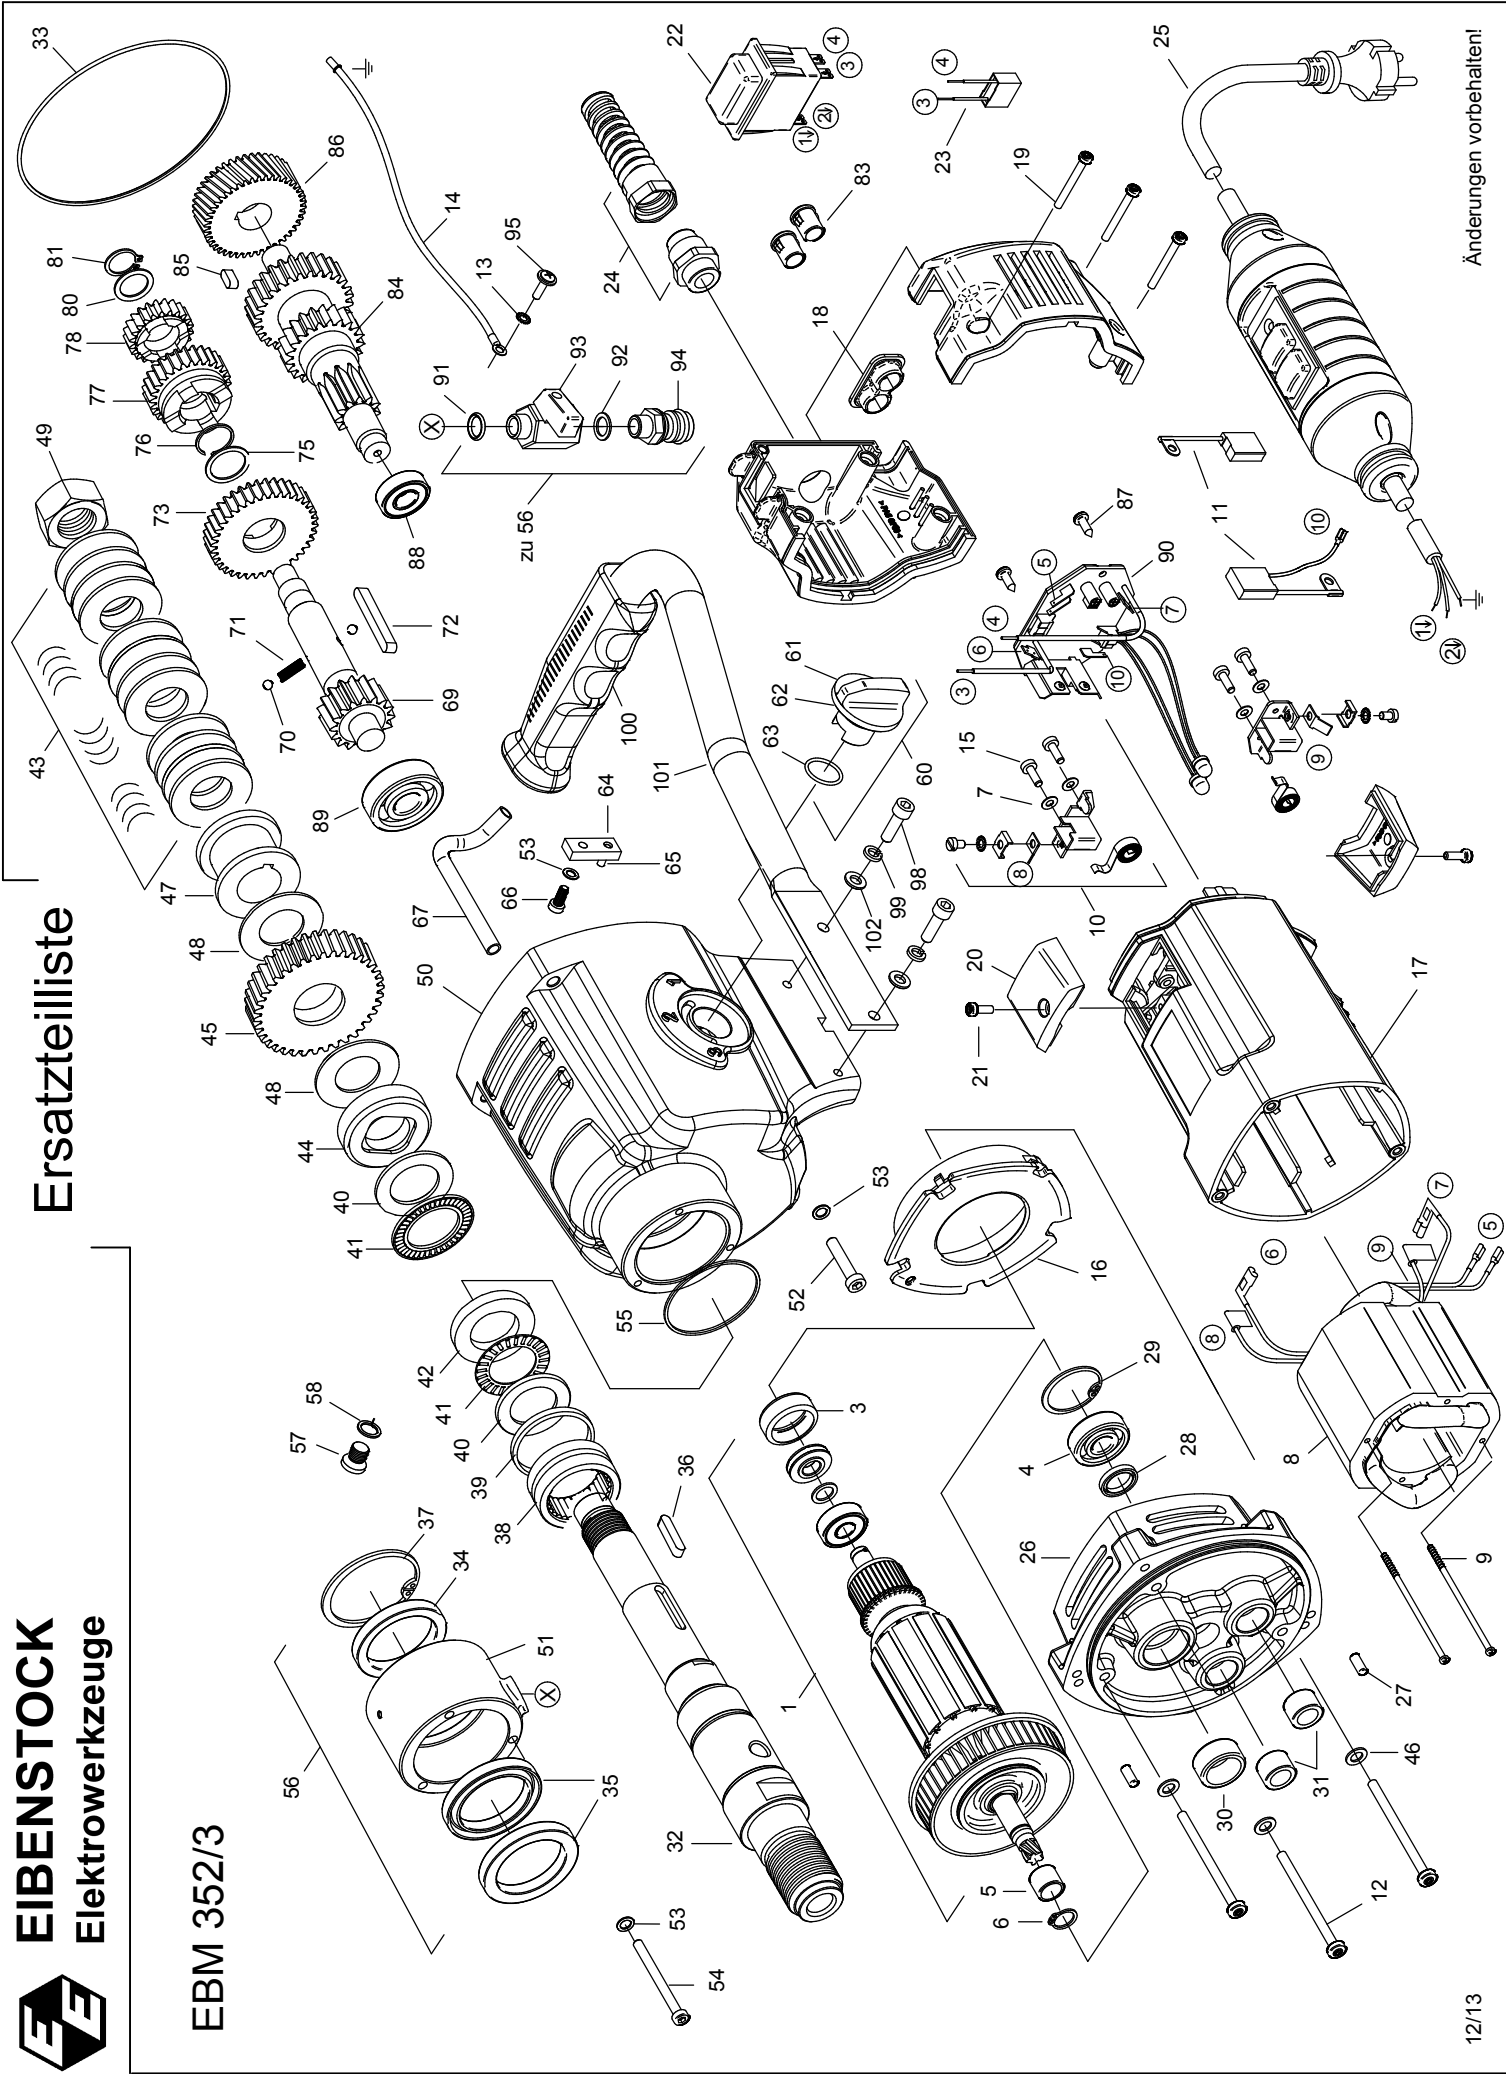

EIBENSTOCK
Elektrowerkzeuge

Ersatzteilliste

EBM 352/3

EBM 352/3 - 230 V

03641000

Nr.	Bezeichnung	Bestellnr.	Stk	Preis €/Stk	Nr.	Bezeichnung	Bestellnr.	Stk	Preis €/Stk
1	Läufer, kpl.	73641100	1	300,00	52	Innensechskantschraube M6x30	80201429	3	0,50
2					53	Sicherungsscheibe 6	80201362	7	0,50
3	Lagerkappe	83000031	1	2,50	54	Innensechskantschraube M5x55	80201211	3	1,00
4	Rillenkugellager 6201 LUZ	80410101	1	10,88	55	O-Ring 50,52x1,78	83000080	1	1,00
5	Lagerring 12x15x12,5	80420160	1	9,38	56	Anschlußring, vormontiert	7364141U	1	112,50
6	Sicherungsring 12/1	80201321	1	0,50	57	Verschlußschraube 1/8"	80201406	1	2,00
7	Federscheibe, gewellt B4	80201385	4	0,50	58	Dichtring 1/8"	83000106	1	0,50
8	Polring, kpl.	73641150	1	137,50	59				
9	Spezialschraube Meplast 78x3	80201234	2	1,50	60	Schaltung, kpl.	73641545	1	23,76
10	Taschenbürstenhalter, kpl.	73E3122S	2	10,00	61	Schaltknopf	73641540	1	22,50
11	Kohlebürstenset	73E31220	1	17,50	62	Zylinderstift 4m6x12	80200578	1	0,50
12	PT-Schraube 50x70/25	80201434	3	1,50	63	O-Ring 18,77x1,75	83000081	1	0,50
13	Zahnscheibe A4	80200752	1	0,5	64	Schalthebel	73631542	1	13,76
14	Schutzleiterlitze	73E33185	1	2,00	65	Zylinderstift 5m6x18	80200619	1	0,50
15	Gewindefurchschraube CM4x12	80201180	4	0,5	66	Innensechskantschraube M5x12	80201230	1	0,50
16	Luftleitring	73641145	1	9,38	67	Ölrohr	73631425	1	16,26
17	Motorgehäuse schwarz	73E31200	1	45,00	68				
18	Kappe, kpl.	73E3324U	1	8,76	69	Ritzelwelle	73533490	1	82,50
19	PT-Schraube 40x35	80201404	3	1,00	70	Kugel Ø5	80410081	2	0,50
20	Deckelpaar	73E3121U	1	3,00	71	Druckfeder D079	80200694	1	1,00
21	PT-Schraube 40x12	80201413	2	1,00	72	Paßfeder 6x6x50	80200610	1	2,00
22	Einbauschalter ETA 20 A	80600119	1	40,00	73	Losrad 1 mit Lagerhülse	73631460	1	82,50
23	Entstörkondensator	80500010	1	5,00	74				
24	Kabelverschraubung	80600179	1	4,50	75	Paßscheibe 20/24,5x1	73531494	1	1,00
25	Anschlußleitung mit PRCD	73E33262	1	150,00	76	Seeger-Sprengring SW 20	80200749	1	1,00
26	Getriebelagerschild grün	73641610	1	75,00	77	Schaltrad	73631550	1	75,00
27	Zylinderstift 5m6x14	80200579	2	0,50	78	Losrad 2 mit Lagerhülse	73631470	1	82,50
28	Wellendichtring 15x28x7	83000230	1	6,26	79				
29	Sicherungsring 32/1,2	80201351	1	0,50	80	Paßscheibe 16/22x1	80200514	1	0,50
30	Nadelhülse HK 2012	80420150	1	9,38	81	Sicherungsring 16/1	80201316	1	0,50
31	Nadelhülse HK 1212	80420130	2	8,12	82				
32	Arbeitsspindel	73533420	1	125,00	83	Halterung	80601153	2	1,00
33	O-Ring 123x2	83000214	1	2,00	84	Vorlegewelle	73631500	1	82,50
34	Wellendichtring 40x52x7	83000073	1	23,76	85	Paßfeder 5x5x10	80200600	1	0,50
35	Wellendichtring 40x55x7	83000074	2	23,76	86	Zwischenrad	73631440	1	62,50
36	Paßfeder 6x6x32	80200607	1	1,50	87	Blechscharbe HC 4,2x13	80201270	2	0,50
37	Sicherungsring J 52	80201392	1	1,00	88	Rillenkugellager 6001 2Z	80410031	1	7,50
38	Nadellager NKS 37	80420155	1	45,00	89	Rillenkugellager 6302	80410160	1	15,00
39	Stahlring	73531450	1	6,26	90	Leiterplatte	73641280	1	137,50
40	Laufscheibe LS 3047	80420165	2	8,12	91	O-Ring 12x2,5	83000176	1	0,50
41	Axial-Nadelkranz AXK3047A	80420038	2	7,50	92	Dichtring 1/4"	83000107	1	0,50
42	Zwischenscheibe ZS3151	80420168	1	23,76	93	Minikugelhahn	83000143	1	15,00
43	Tellerfeder 50x25,4x3	80200717	12	5,00	94	Anschlußstück Gardena Ms	83000124	1	5,62
44	Stützscheibe	73531425	1	21,26	95	Linsenschraube M4x5	80201448	1	0,50
45	Spindelrad mit Lagerhülse	73533430	1	75,00	96				
46	Dichtscheibe	80200999	3	0,50	97				
47	Druckhülse	73531423	1	40,00	98	Innensechskantschraube M6x20	80201124	2	0,50
48	Bremsscheibe	85000076	2	2,50	99	Federring 6	80201303	2	0,50
49	Sechskantmutter M24x1,5	73531429	1	4,00	100	Gummigriff	83000006	1	6,26
50	Getriebegehäuse schwarz	73641400	1	150,00	101	Rohrgriff	73735591	1	21,26
51	Anschlußring	73641410	1	16,26	102	Scheibe 6,4	80201375	2	0,50