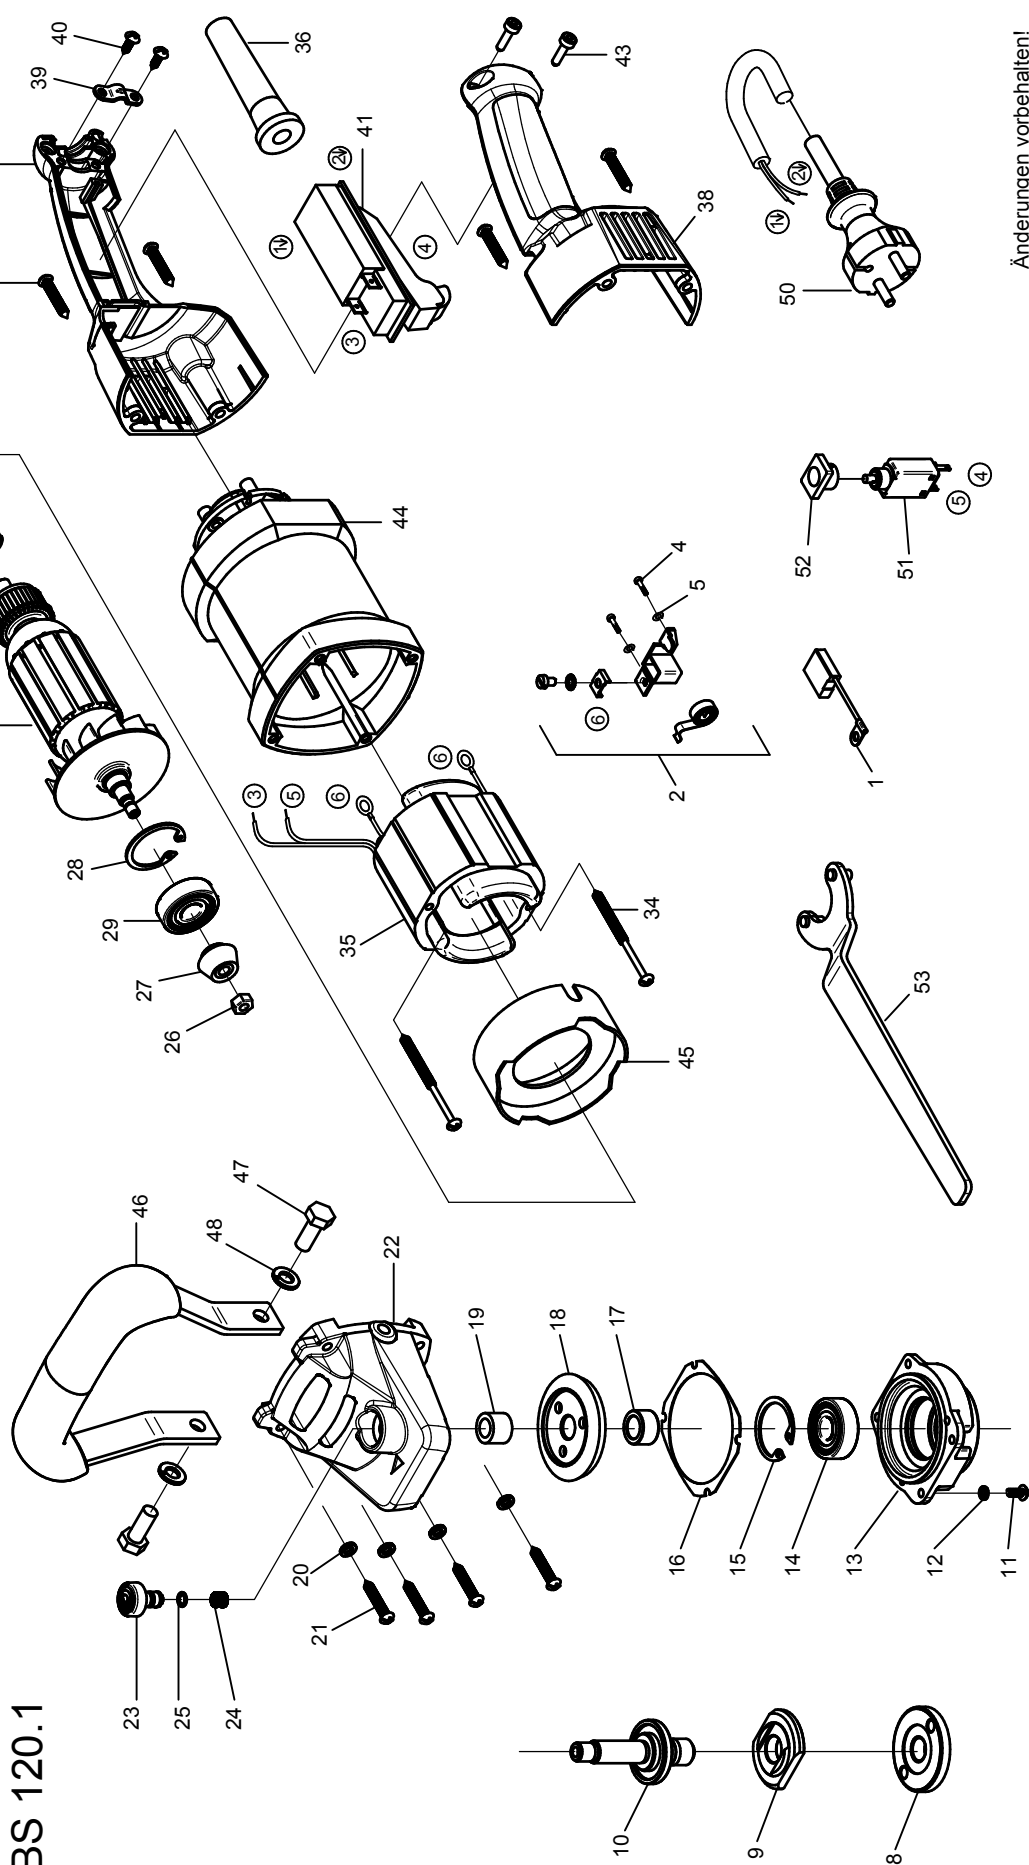

EIBENSTOCK
Elektrowerkzeuge

Ersatzteilliste

EBS 120.1

EBS 120.1 - 230 V

0630F000

Nr.	Bezeichnung	Bestellnr.	Stk	Preis €/Stk	Nr.	Bezeichnung	Bestellnr.	Stk	Preis €/Stk
1	Kohlebürste, kpl. 6,3x10x18	80700013	2	7,50	28	Sicherungsring 28/1,2	80201333	1	0,50
2	Taschenbürstenhalter, kpl.	80201196	2	8,76	29	Rillenkugellager 6001 2Z	80410031	1	7,50
3					30	Läufer, kpl.	6630F030	1	56,26
4	Gewindefurchschraube CM4x12	80201180	4	0,50	31				
5	Federscheibe B4 gewellt	80201385	4	0,50	32	Rillenkugellager 608 2Z	80410011	1	5,62
6					33	O-Ring 22x2,5	83000036	1	0,50
7					34	Blechschaube C 3,9x70	80201265	2	1,00
8	Flanschmutter	76301405	1	9,38	35	Polring, kpl.	6630F035	1	40,00
9	Spannflansch	76301410	1	10,88	36	Kabelausführungsmuffe	83000004	1	2,50
10	Arbeitsspindel	6630F010	1	25,00	37	Blechschaube HC 4,8x45	80201267	4	0,50
11	Schraube M4x12	80201494	4	0,50	38	Griffhälften	7630F26U	1	11,62
12	Federring 4	80201301	4	0,50	39	Zugentlastungsschelle	85000020	1	1,00
13	Gehäusedeckel	6630F013	1	15,00	40	Blechschaube HC4,2x13	80201270	2	0,50
14	Rillenkugellager 6201 2RS	80410100	1	10,88	41	Einbauschalter	80600148	1	25,00
15	Sicherungsring 32/1,2	80201351	1	0,50	42				
16	Getriebedichtung	6630F016	1	1,00	43	PT-Schraube 50x16	80201458	2	1,00
17	Distanzstück	6630F017	1	2,50	44	Motorgehäuse	80900088	1	30,00
18	Kegelrad	6630F018	1	25,00	45	Luftleitring	80900077	1	3,50
19	Nadelhülse HK 1010	80420115	1	8,12	46	Handgriff	755A1590	1	30,00
20	Federring 5	80201302	4	0,50	47	Schraube M8x20	80201133	2	0,50
21	Blechschaube HC 4,8x25	80201281	4	0,50	48	Federring A8	80201309	2	0,50
22	Getriebegehäuse	6630F022	1	25,00	49				
23	Arretierbolzen	6630F023	1	1,50	50	Anschlußleitung	80600245	1	17,50
24	Feder	6630F024	1	1,50	51	Thermischer Schutzschalter	80600522	1	25,00
25	O-Ring	6630F025	1	1,00	52	Schalterhalterung	6630F054	1	1,50
26	Sechskantmutter M6	80201012	1	1,00	53	Stirnlochschlüssel	80430042	1	7,00
27	Kegelritzel	6630F027	1	17,50					