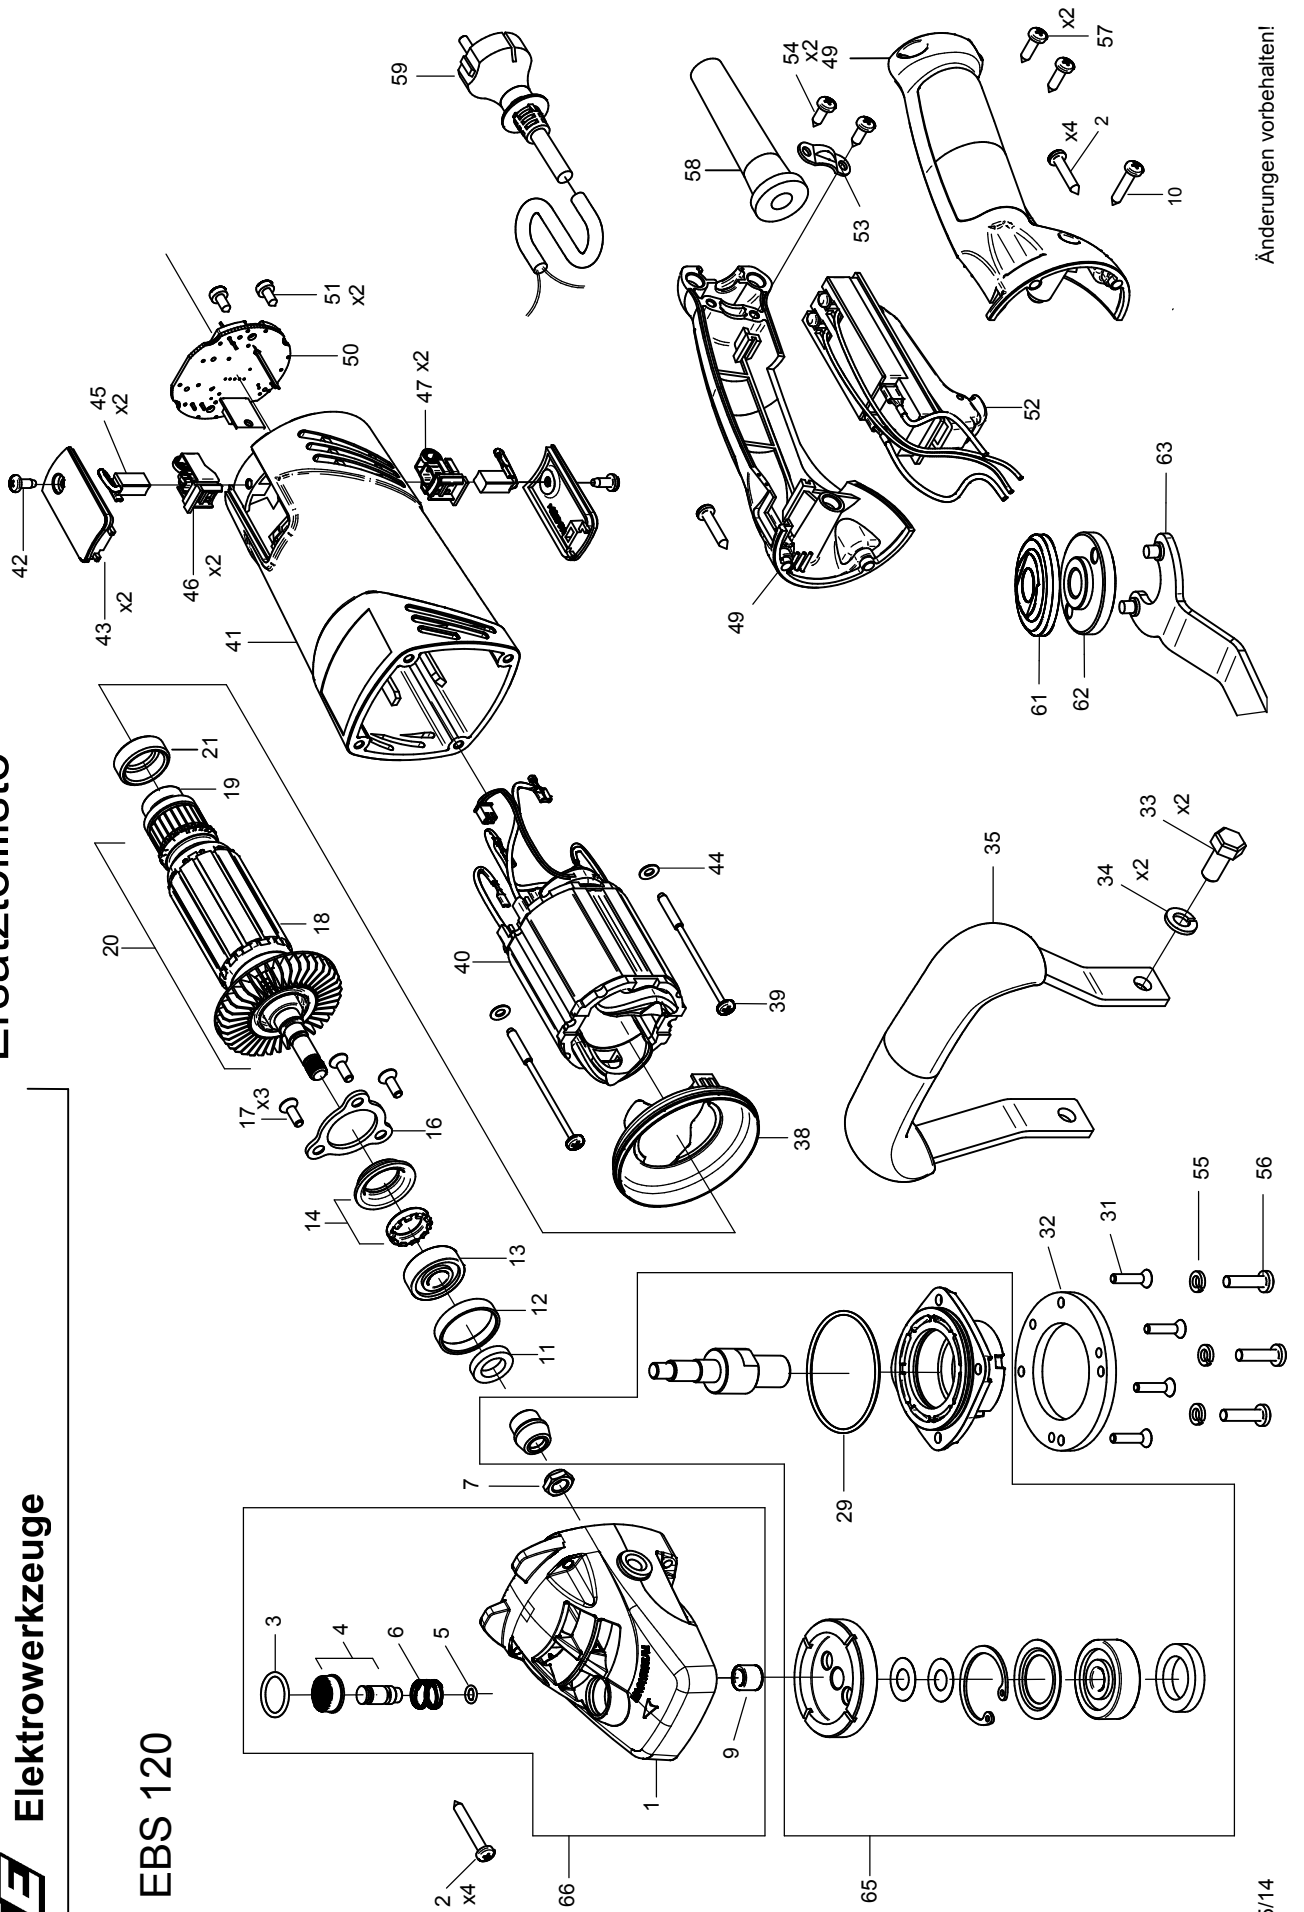

EIBENSTOCK
Elektrowerkzeuge

Ersatzteilliste

EBS 120

Änderungen vorbehalten!

EBS 120 - 230 V

0630B000

Nr.	Bezeichnung	Bestellnr.	Stk	Preis €/Stk	Nr.	Bezeichnung	Bestellnr.	Stk	Preis €/Stk
1	Getriebegehäuse	655A1001	1	32,50	34	Federring A8	80201309	2	0,50
2	PT-Schraube 4x25	80201412	8	1,00	35	Handgriff	755A1590	1	30,00
3	O-Ring 16x2	83000044	1	0,50	36				
4	Spindelfixierstift	655A1004	1	5,00	37				
5	O-Ring 5x1,5	66811054	1	1,00	38	Luftleitung	655A1038	1	5,00
6	Feder	655A1006	1	1,00	39	Blechschrabe HC3,9x70	80201265	2	1,00
7	Mutter M8x1	66814007	1	1,50	40	Polring, kpl.	66814040	1	50,00
8					41	Motorgehäuse	755A1200	1	15,00
9	Nadelhülse HK0709	80420100	1	4,50	42	PT-Schraube 4x6	66701042	2	2,00
10	PT-Schraube 4x35	66701055	1	2,00	43	Kohlehalterabdeckung	80900405	2	0,50
11	Dichtung	66814011	1	6,26	44	Passscheibe 4x8x1	66701056	2	1,00
12	Gummibuchse	655A1012	1	1,50	45	Kohlebürste mit Abschalter	655A1045	2	11,62
13	Rillenkugellager 629 2RSL	66814013	1	11,62	46	Kohlehalter	655A1046	2	5,00
14	Scheibe Satz	66814014	1	7,50	47	Spiralfeder	66102005	2	1,00
15					48				
16	Lagerdeckel	655A1015	1	7,50	49	Griffhälften	80900188	1	11,62
17	Schraube M4x12	655A1016	3	0,50	50	Leiterplatte	66814050	1	75,00
18	Lüfter	655A1017	1	3,50	51	Blechschrabe HC3,5x9,5	80201109	2	0,50
19	Rillenkugellager 626 2RSL C3	80410025	1	8,12	52	Einbauschalter	80600506	1	35,00
20	Läufer, kpl.	66814020	1	97,50	53	Zugentlastungsschelle	85000020	1	1,00
21	Lagerkappe	655A1021	1	1,50	54	PT-Schraube 4x12	80201413	2	1,00
22					55	Federring 5	80201302	3	0,50
23					56	Schraube M5x18	80201203	3	0,50
24					57	PT-Schraube 4x14	66701057	2	1,50
25					58	Kabelausführungsmuffe	83000004	1	2,50
26					59	Anschlußleitung 5m	80600245	1	17,50
27					60				
28					61	Anschlagscheibe	66811040	1	5,62
29	O-Ring 50x2	655A1029	1	1,00	62	Spannmutter	66811041	1	6,26
30					63	Schlüssel	6630D071	1	7,5
31	Schraube 4x18 Torx	80201535	4	0,50	64				
32	Distanzscheibe	7630B405	1	10,88	65	Getriebedeckel Baugruppe	66814100	1	105,00
33	Schraube M8x16	655A1035	2	0,50	66	Getriebegehäuse Baugruppe	66814101	1	50,00