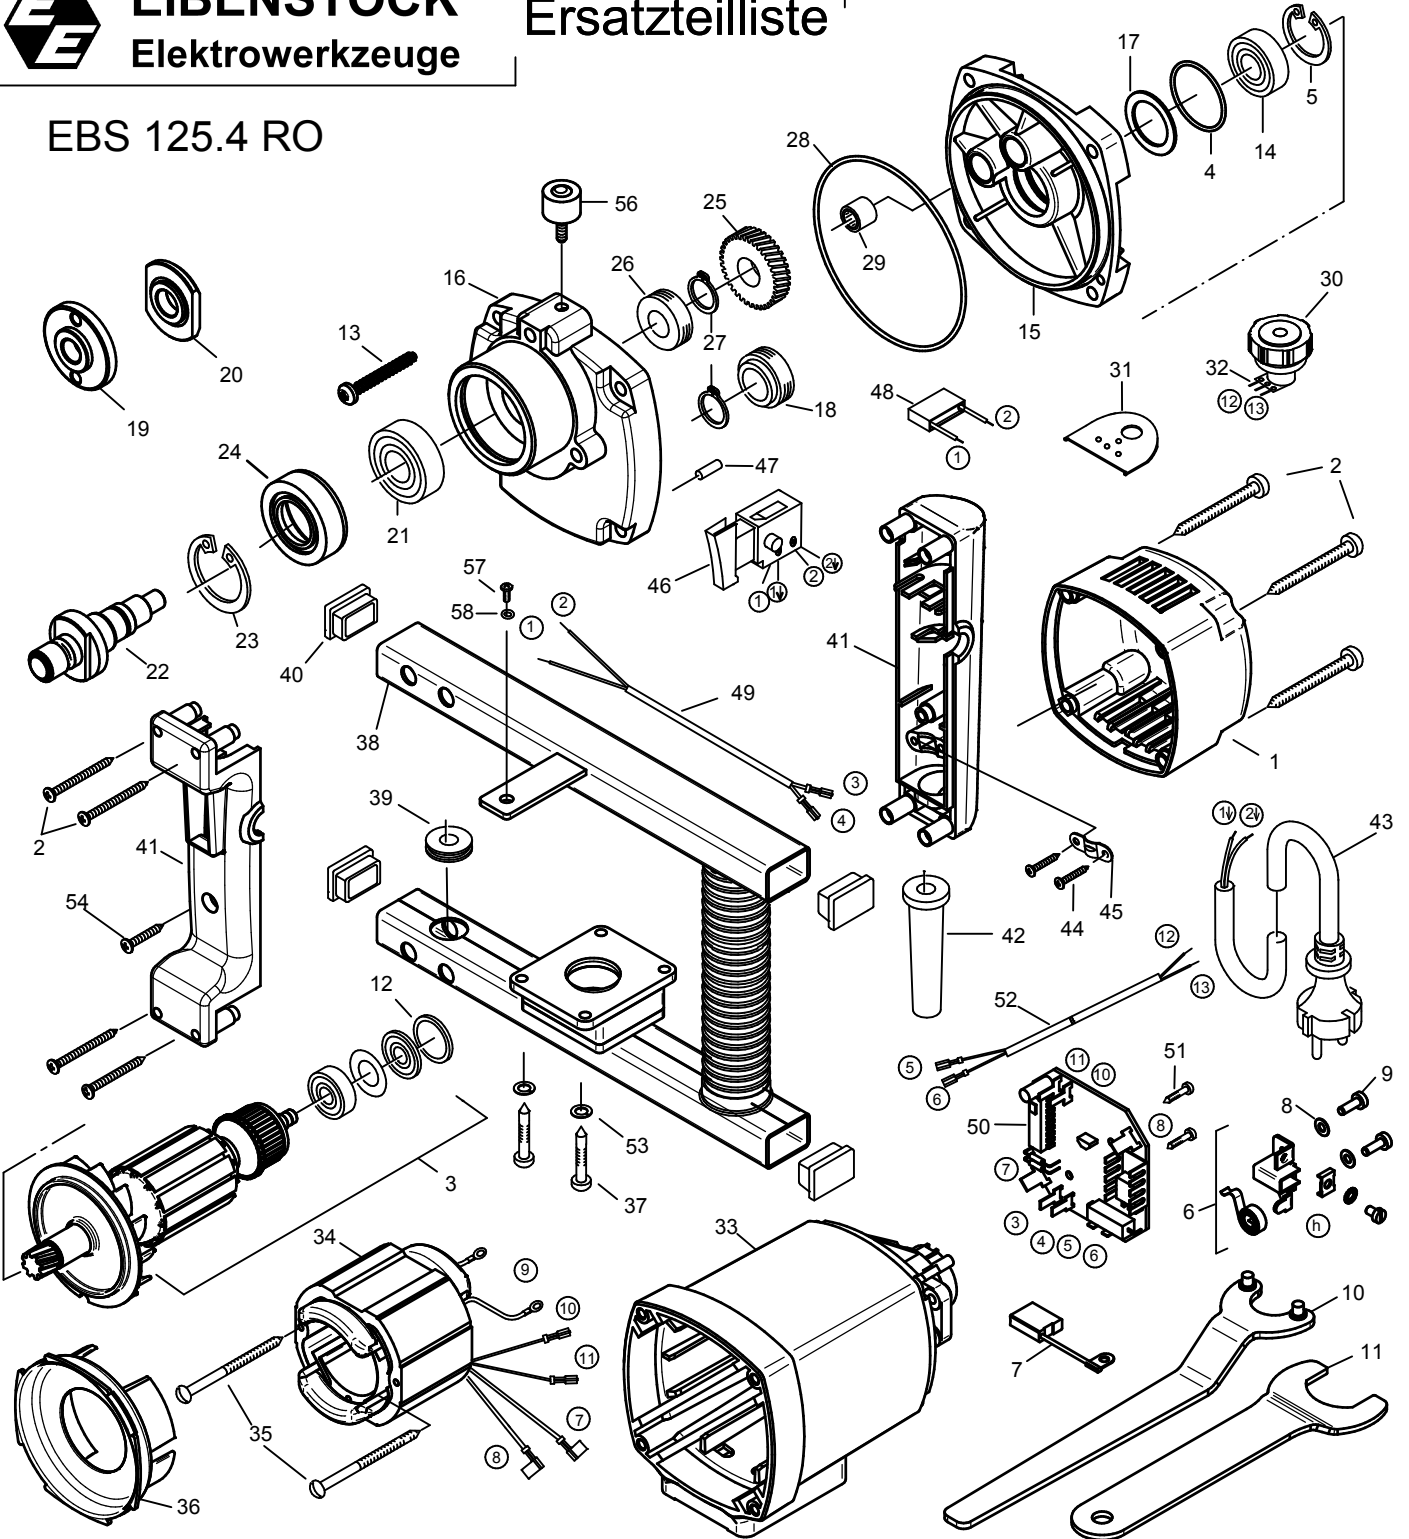

EIBENSTOCK
Elektrowerkzeuge

Ersatzteilliste

EBS 125.4 RO

06/14

Änderungen vorbehalten!

EBS 125.4 RO - 230 V

06323/06325

Nr.	Bezeichnung	Bestellnr.	Stk	Preis €/Stk	Nr.	Bezeichnung	Bestellnr.	Stk	Preis €/Stk
1	Kappe	80900093	1	7,50	30	Stellrad grün	80900289	1	1,00
2	Blechschrabe HC 4,8x45	80201267	8	0,50	31	Halter f. Poti	80901004	1	1,00
3	Läufer, kpl.	76322100	1	175,00	32	Drehwiderstand	80500020	1	9,38
4	O-Ring 28x1,5	83000191	1	1,00	33	Motorgehäuse	80900092	1	30,00
5	Sicherungsring 28/1,2	80201333	1	0,50	34	Polring, kpl.	7132B150	1	68,76
6	Taschenbürstenhalter, kpl.	80201195	2	8,76	35	Blechschrabe C 3,9x60	80201266	2	1,00
7	Kohlebürste 6,3x12,5x18	80700034	2	7,50	36	Luftleitung	80900286	1	3,50
8	Federscheibe B4 gewellt	80201385	4	0,50	37	Plastschrabe Torx 5x20	80201277	4	0,50
9	Gewindefurchschrabe CM4x12	80201180	4	0,50	38	Bügelgriff schwarz	80200113	1	75,00
10	Stirnlochschlüssel	80430042	1	7,00	39	Durchführungstülle HV 1305	83000051	1	1,50
11	Einmaulschlüssel SW32	76301927	1	8,76	40	Abdeckkappe	80900000	4	2,00
12	O-Ring 22x2,5	83000036	1	0,50	41	Griffpaar	80900099	1	11,62
13	PT-Schrabe 50x35	80201456	4	1,00	42	Kabelauführungsmuffe	83000004	1	2,50
14	Rillenkugellager 6902 2RS	80410089	1	15,00	43	Anschlußleitung 5 m	80600245	1	17,50
15	Getriebelagerschild, grün	76301610	1	40,00	44	Blechschrabe HC 4,2x13	80201270	2	0,50
16	Getriebegehäuse	76322400	1	50,00	45	Zugentlastungsschelle	85000020	1	1,00
17	Paßscheibe 20x1	80200510	1	0,50	46	Einbauschalte	80600143	1	10,88
18	Schneckendichtung 1	76311125	1	8,76	47	Steckerbistift 4x12	80200582	1	0,50
19	Flanschmutter	76301405	1	9,38	48	Entstörkondensator	80500010	1	5,00
20	Spannflansch	76301410	1	10,88	49	Schalteplatte	80600078	1	3,50
21	Rillenkugellager 6003 2RS	80410047	1	12,50	50	Leiterplatte	80601209	1	105,00
22	Arbeitsspindel	76305420	1	32,50	51	Blechschrabe HC 2,9x13	80201252	2	0,50
23	Sicherungsring 40/1,75	80201339	1	0,50	52	Reglerlitze	80600079	1	2,50
24	Hülse	76305425	1	11,62	53	Federring 5	80201302	4	0,50
25	Spindelrad 22 Z.	76311430	1	32,50	54	Blechschrabe HC 4,8x22	80201280	1	0,50
26	Schneckendichtung 2	76301126	1	8,76	55				
27	Sicherungsring 14/1	80201318	2	0,50	56	Gummimetallpuffer M6	83000084	1	5,62
28	O-Ring 85x1,78	83000000	1	1,50	57	Linsenschrabe M6x8	80201212	1	0,50
29	Nadelhülse HK 0810	80420110	1	8,12	58	Scheibe 6,4	80201375	1	0,50

EBS 125.4 RO - 110 V

0632F000

3	Läufer, kpl.	76328100	1	175,00	46	Einbauschalte	80600507	1	10,88
34	Polring, kpl.	76319150	1	68,76	50	Leiterplatte	80601145	1	105,00
43	Anschlußleitung mit 4h-Steck.,5m	73B11262	1	30,00