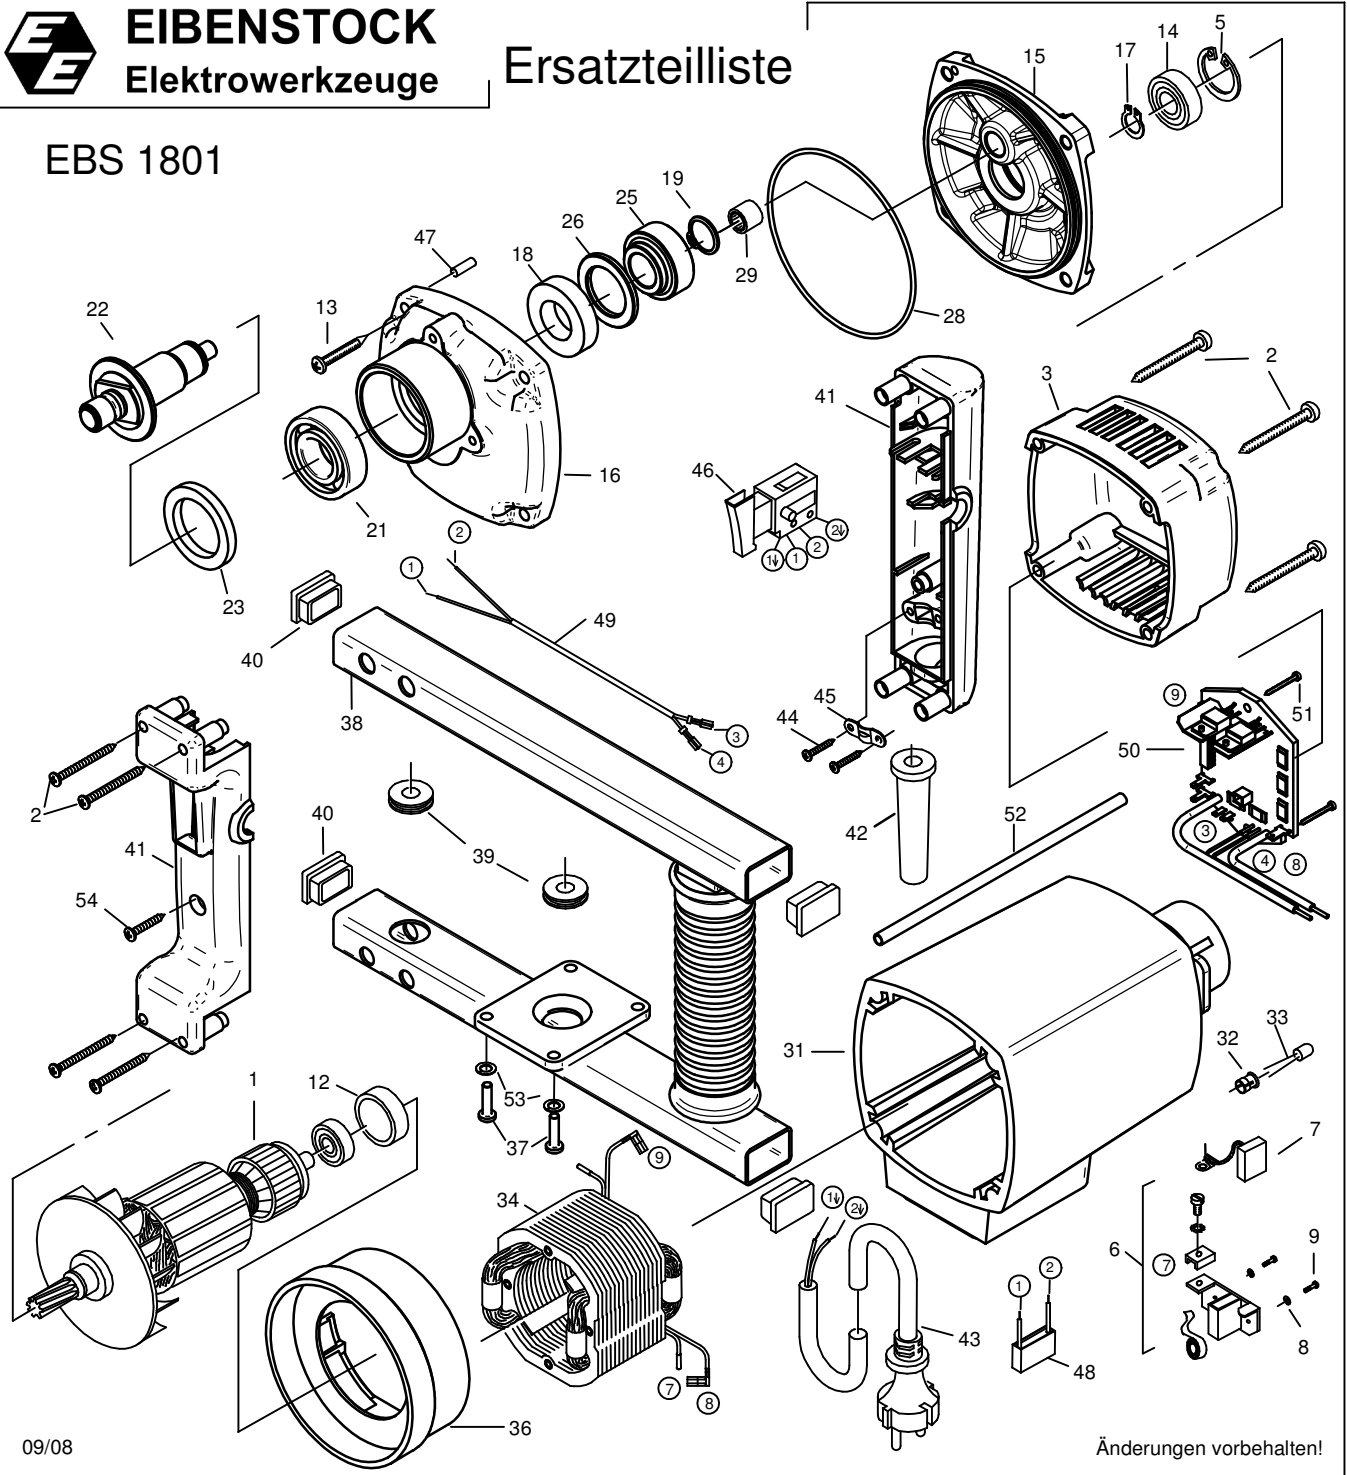

# Ersatzteilliste

EBS 1801

09/08

Änderungen vorbehalten!

**EBS 1801 - 230 V**

06339000

Nr.	Bezeichnung	Bestellnr.	Stk	Preis €/Stk	Nr.	Bezeichnung	Bestellnr.	Stk	Preis €/Stk
1	Läufer, kpl.	76339100	1	175,00	28	O-Ring 94x2	83000172	1	2,00
2	Blechschrabe HC 4,8x45	80201267	8	0,50	29	Nadelhülse HK 0810	80420110	1	8,12
3	Kappe	80900082	1	7,50	30				
4					31	Motorgehäuse	73339201	1	45,00
5	Sicherungsring 32/1,2	80201351	1	0,50	32	Halterung	80601153	1	1,00
6	Taschenbürstenhalter, kpl.	80201199	2	8,76	33	Leuchtdiode	80601154	1	3,50
7	Kohlebürste 6,3x16x20	80700019	2	7,50	34	Polring, kpl.	76339150	1	82,50
8	Federscheibe B4 gewellt	80201385	4	0,50	35				
9	Gewindefurchschraube CM4x12	80201180	4	0,50	36	Luftleitung	80900160	1	5,00
10					37	Plastschraube Torx 5x20	80201277	4	0,50
11					38	Bügelgriff	80200052	1	40,00
12	Lagerkappe	83000031	1	2,50	39	Durchführungstülle HV 1305	83000051	2	1,50
13	Blechschrabe HC 5,5x38	80201292	4	0,50	40	Abdeckkappe	80900000	4	2,00
14	Rillenkugellager 6002 2RSL	80410038	1	11,62	41	Griffpaar	80900098	1	11,62
15	Getriebelagerschild	76333610	1	45,00	42	Kabelauführungsmuffe	83000004	1	2,50
16	Getriebegehäuse	76333400	1	50,00	43	Anschlußleitung 5 m	80600245	1	17,50
17	Sicherungsring 15/1	80201322	1	0,50	44	Blechschrabe HC 4,2x13	80201270	2	0,50
18	Rillenkugellager 6904 2RS	80410158	1	18,76	45	Zugentlastungsschelle	85000020	1	1,00
19	Sicherungsring 17/1	80201323	1	0,50	46	Einbauschalter	80600143	1	10,88
20					47	Steckkerbstift 4x12	80200582	1	0,50
21	Rillenkugellager 6004 2RS	80410051	1	13,76	48	Entstörkondensator	80500008	1	5,00
22	Arbeitsspindel	76333420	1	35,00	49	Schalterlitze	80600072	1	3,50
23	Filzring 30x42x5	83000502	1	2,00	50	Leiterplatte	76339280	1	137,50
24					51	Blechschrabe HF 3,9x9,5	80201260	2	0,50
25	Spindelrad 24 Z.	76333430	1	35,00	52	Isolierschlauch	7633J188	1	0,50
26	Prallscheibe	76333499	1	4,50	53	Federring 5	80201302	4	0,50
27					54	Blechschrabe HC 4,8x22	80201280	1	0,50

Kula 6002 2RSL ab Seriennummer 070305

06/11