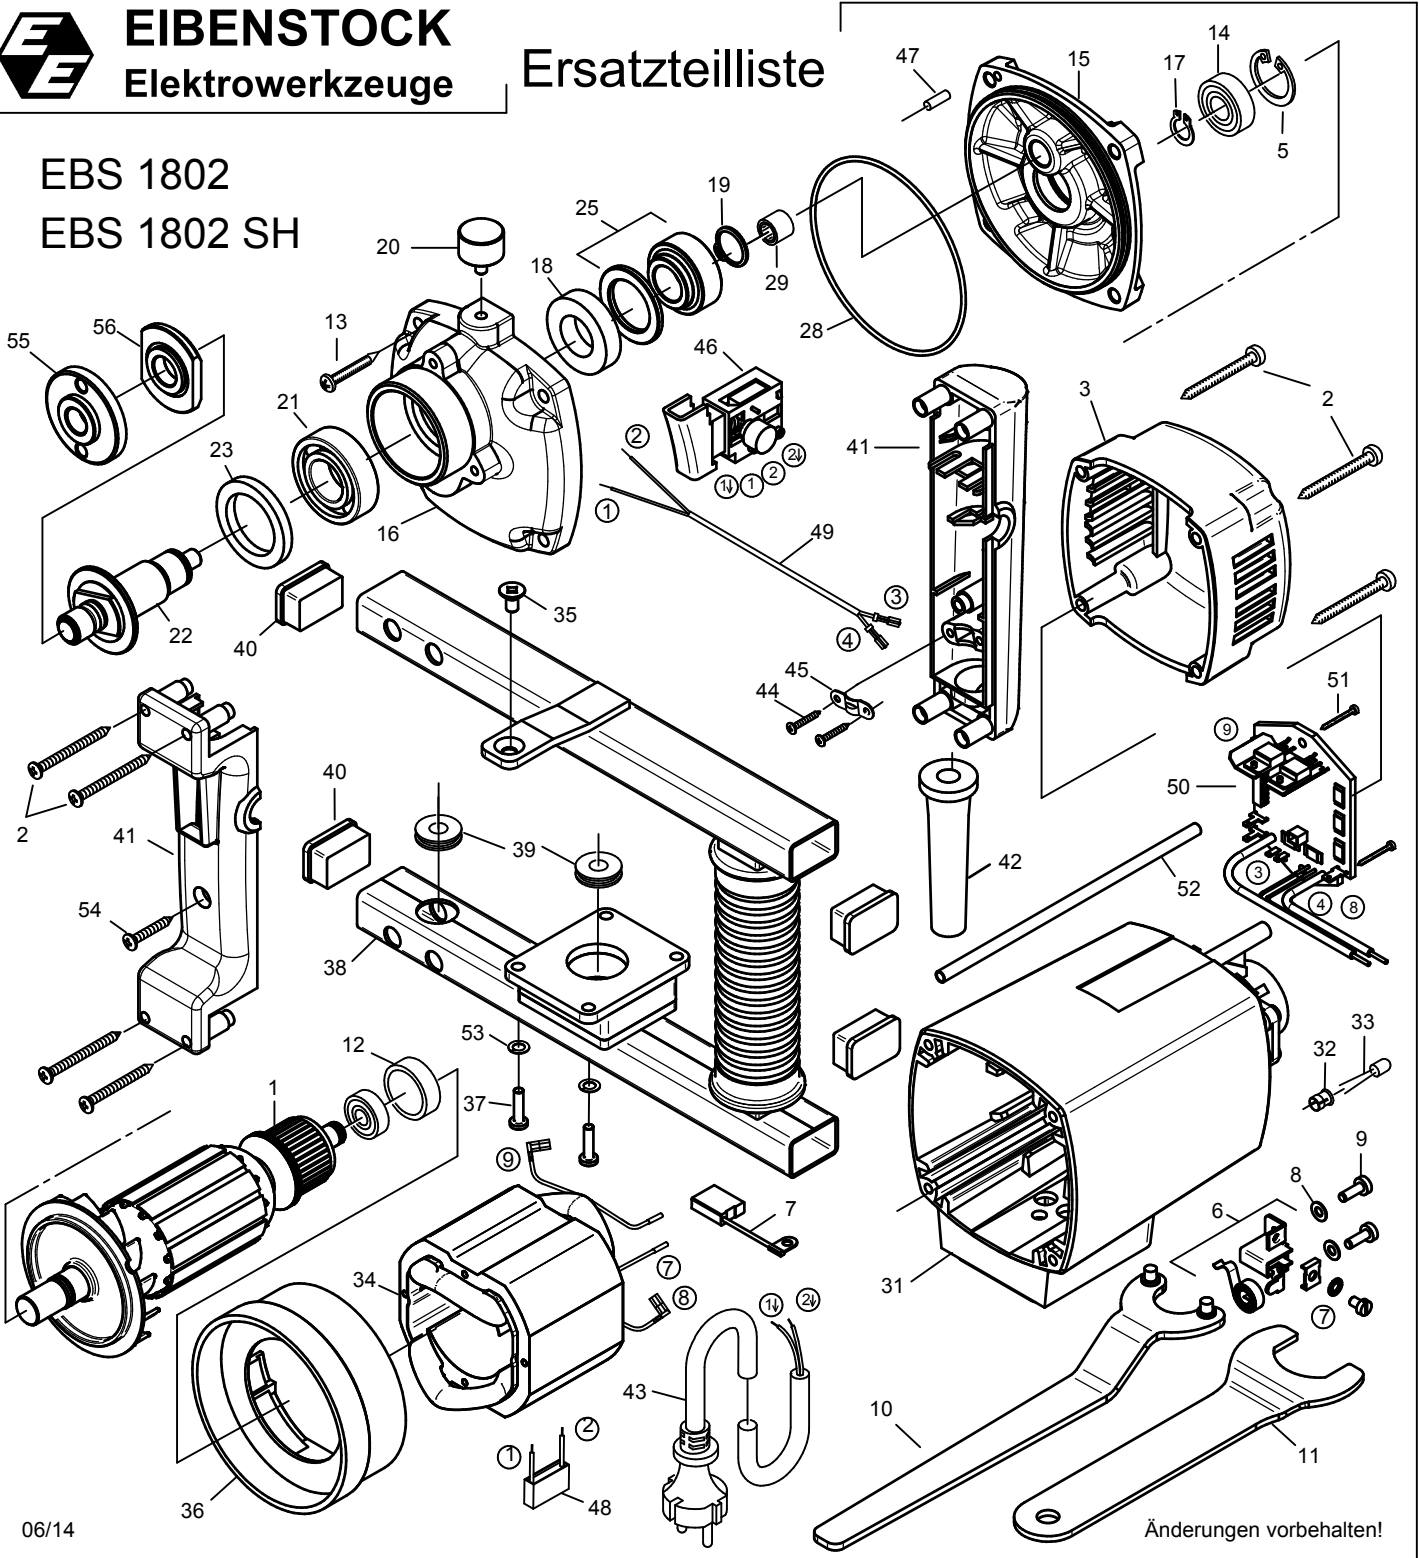

EIBENSTOCK
Elektrowerkzeuge

Ersatzteilliste

EBS 1802
EBS 1802 SH

06/14

Änderungen vorbehalten!

EBS 1802 - 230 V

0633J000

Nr.	Bezeichnung	Bestellnr.	Stk	Preis €/Stk	Nr.	Bezeichnung	Bestellnr.	Stk	Preis €/Stk
1	Läufer, kpl.	7633J100	1	175,00	29	Nadelhülse HK 0810	80420110	1	8,12
2	Blechschaube HC 4,8x45	80201267	8	0,50	30				
3	Kappe	80900082	1	7,50	31	Motorgehäuse	7633J201	1	45,00
4					32	Halterung	80601153	1	1,00
5	Sicherungsring 32/1,2	80201351	1	0,50	33	Leuchtdiode	80601154	1	3,50
6	Taschenbürstenhalter, kpl.	80201199	2	8,76	34	Polring, kpl.	76339150	1	82,50
7	Kohlebürste 6,3x16x20	80700019	2	7,50	35	Senkkopfschraube M6x10	80201107	1	0,50
8	Federscheibe B4 gewellt	80201385	4	0,50	36	Luftleitung	80900160	1	5,00
9	Gewindefurchschraube CM4x12	80201180	4	0,50	37	Plastschraube 5x20	80201277	4	0,50
10	Stirnlochschlüssel	80430042	1	7,00	38	Bügelgriff schwarz	80200114	1	75,00
11	Einmaulschlüssel SW32	76301927	1	8,76	39	Durchführungstülle HV 1305	83000051	2	1,50
12	Lagerkappe	83000031	1	2,50	40	Abdeckkappe	80900000	4	2,00
13	Blechschaube HC 5,5x38	80201292	4	0,50	41	Griffpaar	80900098	1	11,62
14	Rillenkugellager 6002 2RSL	80410038	1	11,62	42	Kabelausführungsmuffe	83000004	1	2,50
15	Getriebelagerschild, grün	76333610	1	45,00	43	Anschlußleitung 5 m	80600245	1	17,50
16	Getriebegehäuse, schwarz	7633J400	1	50,00	44	Blechschaube HC 4,2x13	80201270	2	0,50
17	Sicherungsring 15/1	80201322	1	0,50	45	Zugentlastungsschelle	85000020	1	1,00
18	Rillenkugellager 6904 2RS	80410158	1	18,76	46	Einbauschalter	80600143	1	10,88
19	Sicherungsring 17/1	80201323	1	0,50	47	Steckkerbstift 4x12	80200582	1	0,50
20	Gummimetallpuffer M6	83000084	1	5,62	48	Entstörkondensator	80500008	1	5,00
21	Rillenkugellager 6004 2RS	80410051	1	13,76	49	Schalterlitze	80600072	1	3,50
22	Arbeitsspindel	76333420	1	35,00	50	Leiterplatte	76339280	1	137,50
23	Filzring 30x42x5	83000502	1	2,00	51	Blechschaube HC 4,2x9,5	80201269	2	0,50
24					52	Isolierschlauch	7633J188	1	0,50
25	Spindelrad, kpl.	7633J43U	1	40,00	53	Federring 5	80201302	4	0,50
26					54	Blechschaube HC 4,8x22	80201280	1	0,50
27					55	Flanschmutter	76301405	1	9,38
28	O-Ring 94x2	83000172	1	2,00	56	Spannflansch	76301410	1	10,88