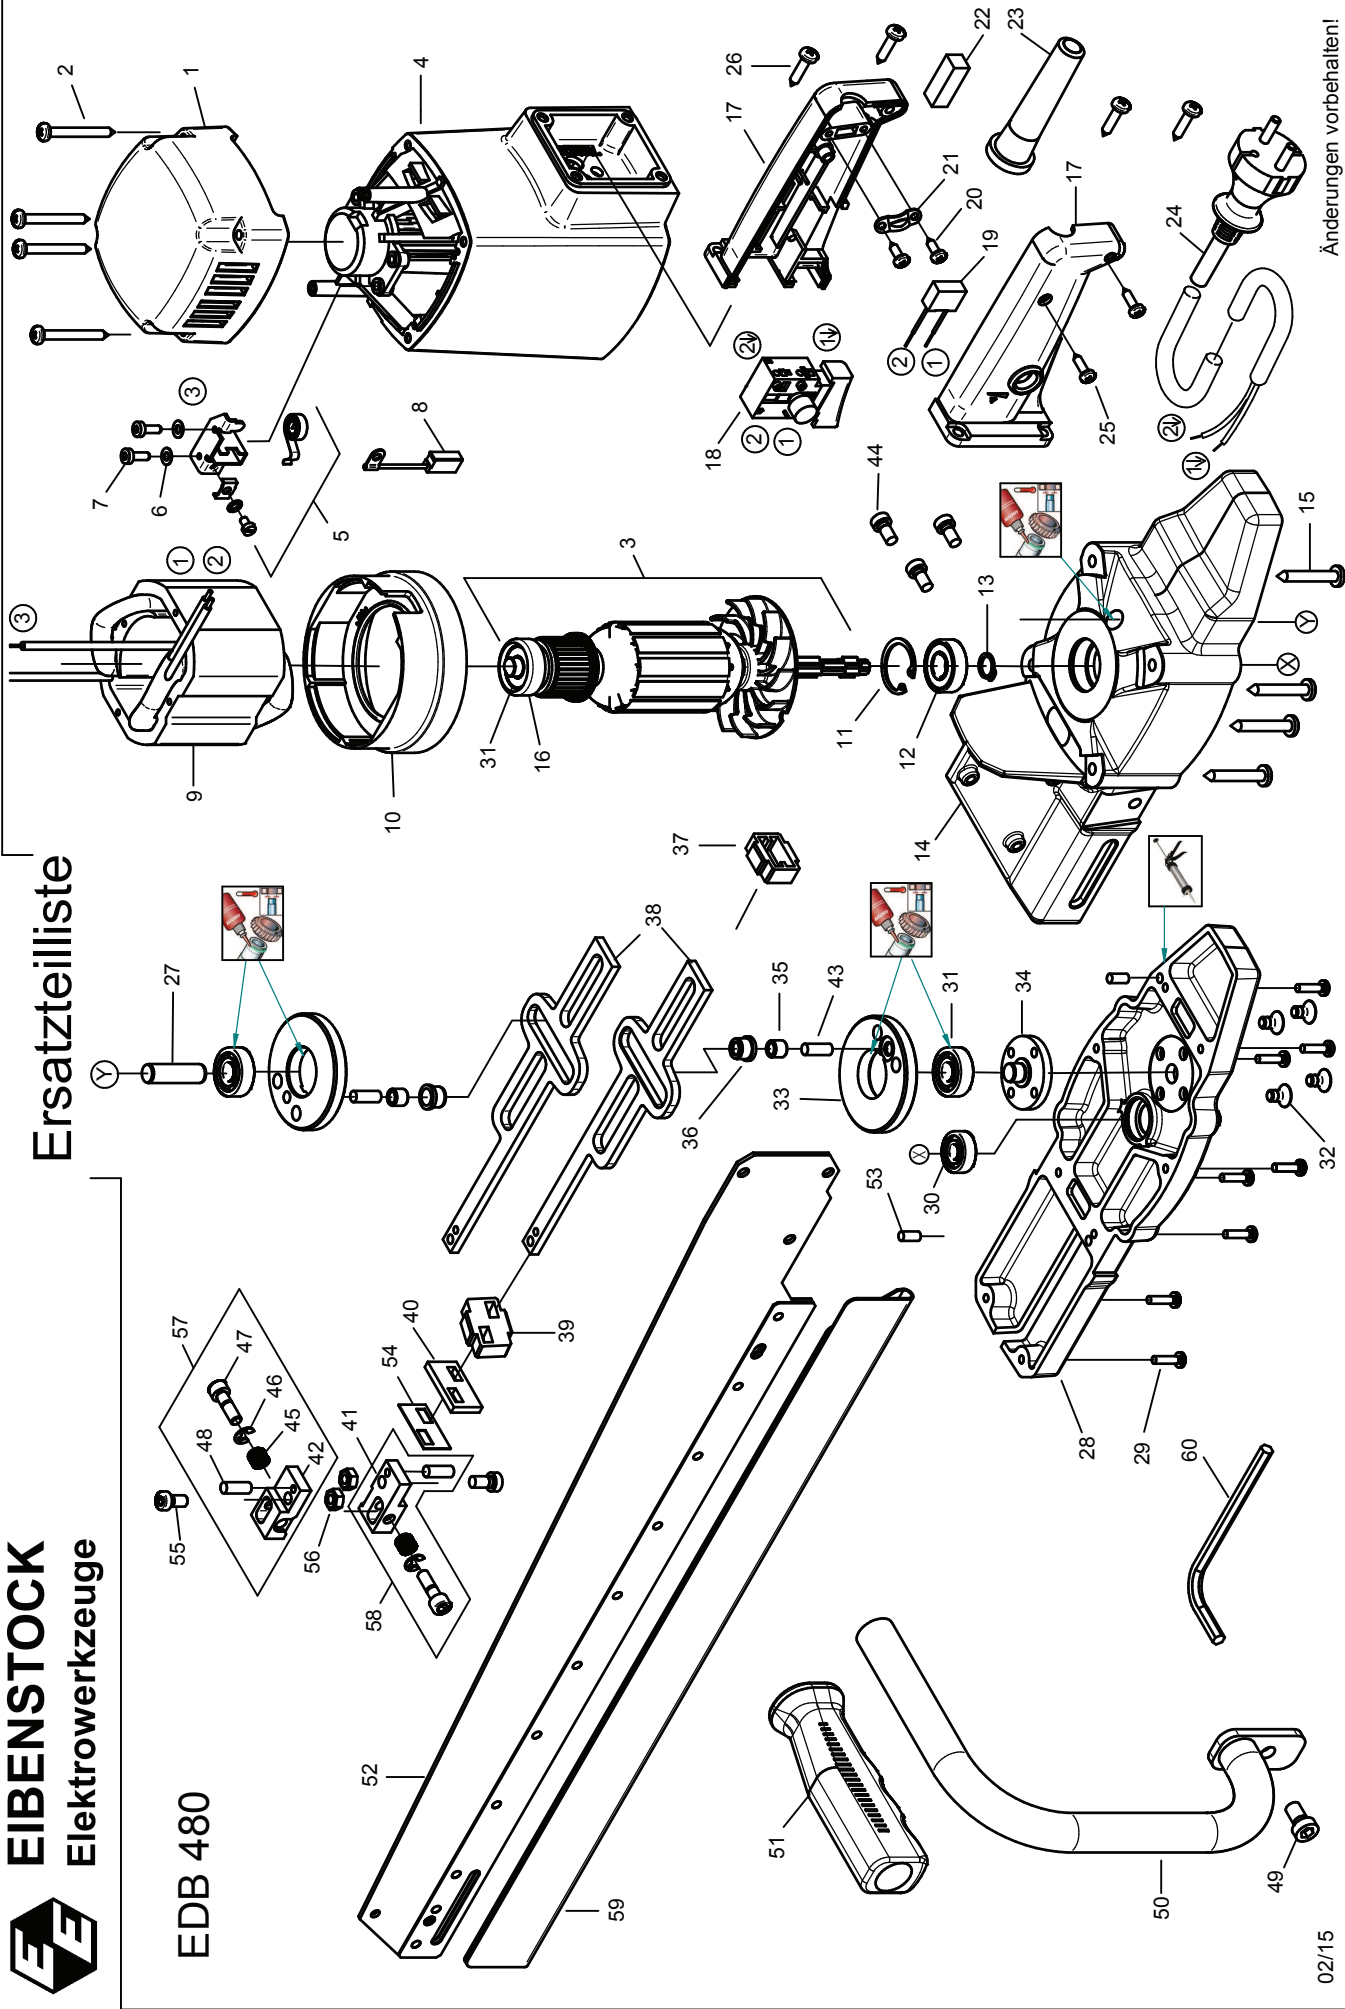

EIBENSTOCK
Elektrowerkzeuge

Ersatzteilliste

EDB 480

Änderungen vorbehalten!

EDB 480 - 230 V

06643000

Nr.	Bezeichnung	Bestellnr.	Stk	Preis €/Stk	Nr.	Bezeichnung	Bestellnr.	Stk	Preis €/Stk
1	Kappe	80900082	1	7,50	31	Rillenkugellager 6000 2Z	80410021	3	6,88
2	Blechschaube HC4,8x45	80201267	4	0,50	32	Senkkopfschraube M6x10	80201107	4	0,50
3	Läufer, kpl.	76641100	1	175,00	33	Exzentrerad	76641430	2	27,50
4	Motorgehäuse	80901013	1	45,00	34	Flansch	76641410	1	22,50
5	Taschenbürstenhalter, kpl.	80201199	2	10,00	35	Radial-Nadelkranz	80420170	2	5,00
6	Federscheibe B4 gewellt	80201385	4	0,50	36	Buchse	76641435	2	12,50
7	Gewindefurchschraube CM4x12	80201180	4	0,50	37	Führungslager hinten	76641652	1	7,50
8	Kohlebürste 6,3x16x20	80700019	2	7,50	38	Schieber	76641650	2	82,50
9	Polring, kpl.	7154A150	1	75,00	39	Führungslager vorn	76641654	1	7,50
10	Luftleitring	80900160	1	5,00	40	Filzdichtung	76641625	1	4,00
11	Sicherungsring 28/1,2	80201333	1	0,50	41	Sägeblattaufnahme links	76641643	1	20,00
12	Rillenkugellager 6001 2RS	80410032	1	10,88	42	Sägeblattaufnahme rechts	76641645	1	20,00
13	Sicherungsring 11/1	80201320	1	0,50	43	Zylinderstift 6x16	80200790	2	1,00
14	Getriebelagerschild, grün	76641610	1	82,50	44	Zylinderschraube M6x12	80201119	3	0,50
15	Blechschaube HC5,5x25	80201290	4	0,50	45	Druckfeder	80200805	2	1,00
16	Lagerkappe	83000031	1	2,50	46	Sicherungsscheibe 4	80201360	2	0,50
17	Griffpaar	76643268	1	11,62	47	Schraube mit Einstich M6x20	76641640	2	6,26
18	Einbauschalte	80600158	1	45,00	48	Passkerbstift 4x12	80200575	2	0,50
19	Entstörkondensator	80500010	1	5,00	49	Zylinderschraube M8x14	80200789	1	1,00
20	Blechschaube HC4,2x13	80201270	2	0,50	50	Bügelgriff	76641590	1	25,00
21	Zugentlastungsschelle	85000020	1	1,00	51	Gummigriff	83000006	1	6,26
22	Füllstück	80600306	2	0,50	52	Schwert, kpl.	76643670	1	40,00
23	Kabelausführungsmuffe	83000004	1	2,50	53	Steckerbstift 5x12	80200584	2	0,50
24	Anschlußleitung	80600060	1	12,50	54	Abdeckung	76643626	1	9,38
25	Blechschaube HC4,2x16	80201271	2	0,50	55	Schraube M6x20	80201124	2	0,50
26	Blechschaube HC4,8x22	80201280	4	0,50	56	Mutter M6	80201032	2	0,5
27	Zylinderstift 10x35	80200791	1	2,50	57	Sägeblattaufnahme, links	7664364L	1	27,50
28	Getriebegehäuse, schwarz	76641400	1	75,00	58	Sägeblattaufnahme, rechts	7664364R	1	27,5
29	Linsenschraube M4x16	80201131	8	0,50	59	Sägeblattschutz	80900250	1	17,50
30	Rillenkugellager 608 2Z	80410011	1	5,62	60	Inbusschlüssel SW 5	80430047	1	1,50