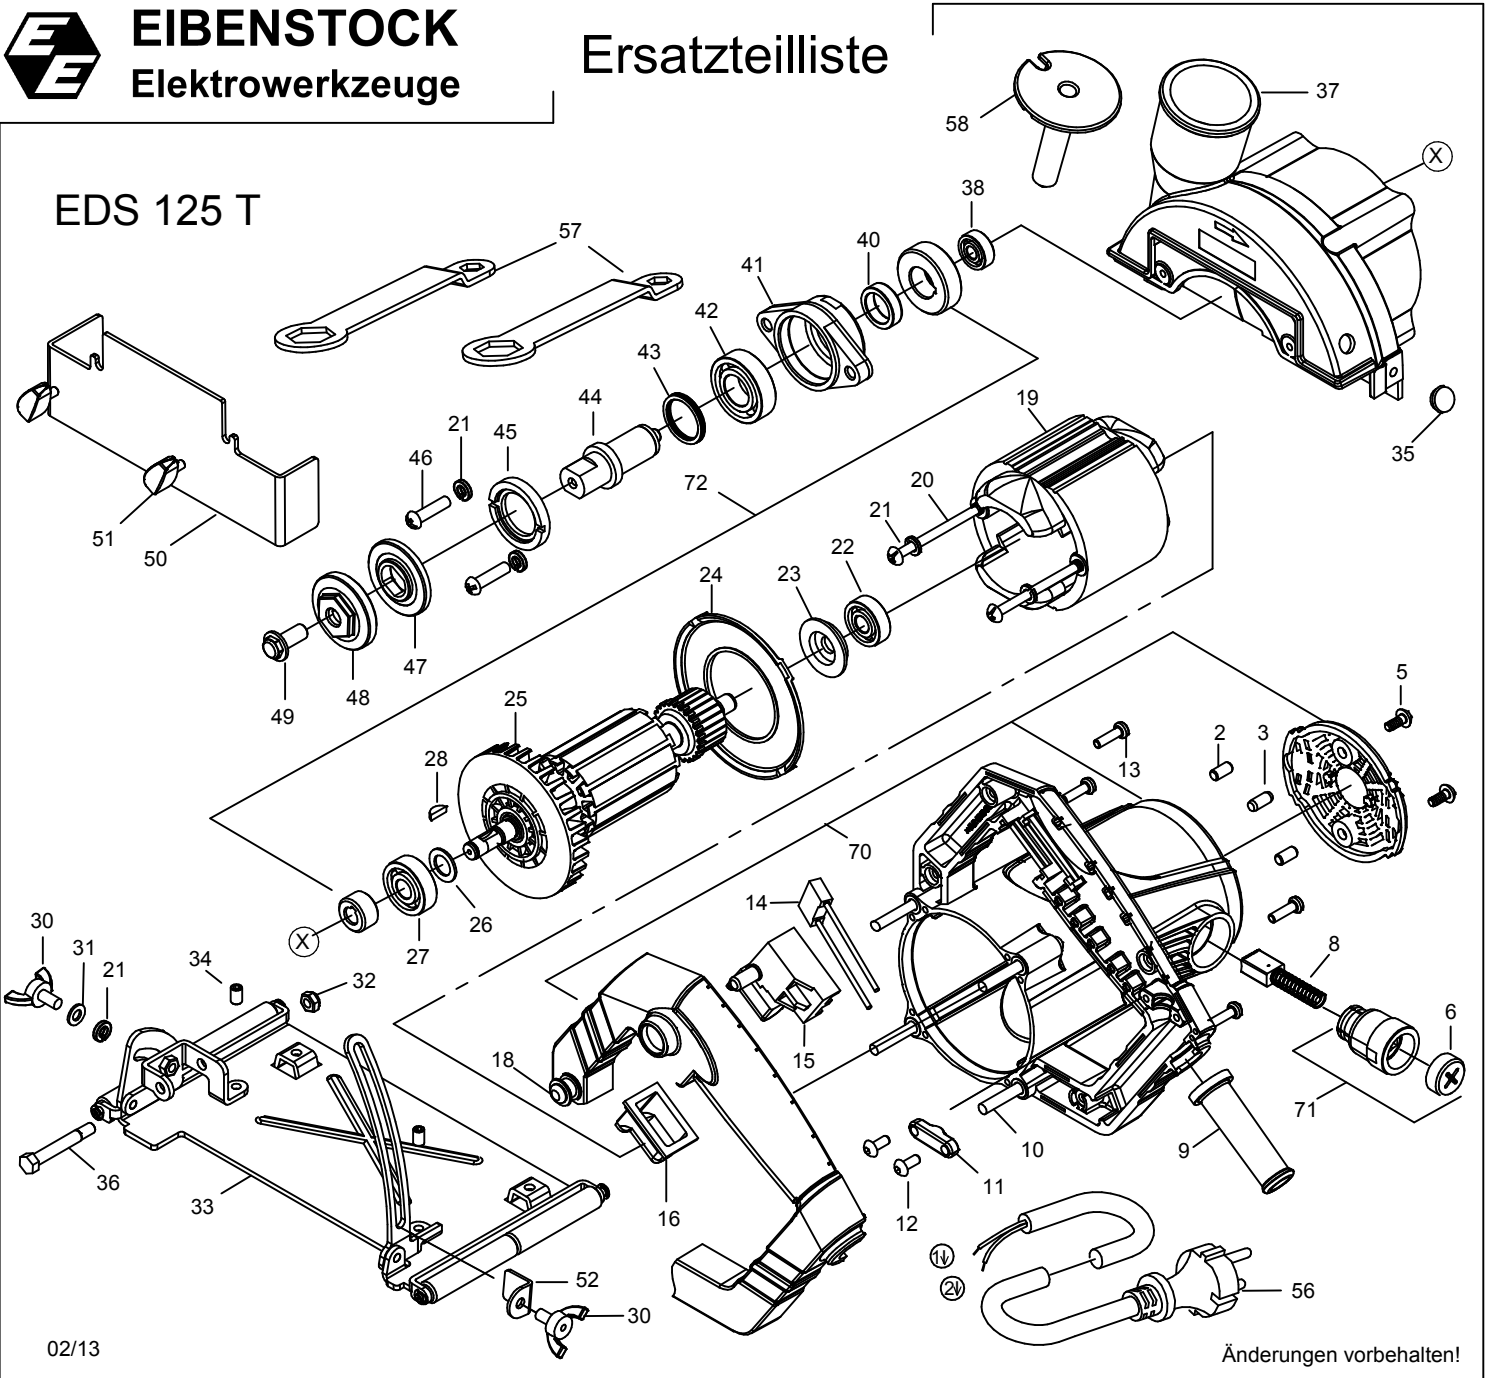

EIBENSTOCK
Elektrowerkzeuge

Ersatzteilliste

EDS 125 T

EDS 125 T - 230 V

0660W000

Nr.	Bezeichnung	Bestellnr.	Stk	Preis €/Stk	Nr.	Bezeichnung	Bestellnr.	Stk	Preis €/Stk
1					32	Mutter M5 selbstsichernd	80201357	1	2,50
2	Gewindestift M5x10	80200783	2	0,50	33	Grundplatte mit Rollen	6660W033	1	22,50
3	Stopfen	6660W003	1	0,50	34	Gewindestift M55	80200776	1	0,50
4					35	Lochstopfen	6660W035	1	1,00
5	Schraube 5x10	6660W005	2	0,50	36	Paßschraube M5x37	6660W036	1	1,00
6	Kohlehalterverschlußschraube	6660W006	2	1,00	37	Getriebegehäuse	6660W037	1	40,00
7					38	Rillenkugellager 606 2Z	6660W038	1	5,62
8	Kohlebürste, kpl.	6660W008	2	5,62	39				
9	Kabelausführungsmuffe	6660W009	1	2,50	40	Distanzring	6660W040	1	1,50
10	Linsenschraube M5x45	80201231	4	0,50	41	Getriebedeckel	6660W041	1	6,26
11	Zugentlastungsschelle	6660W011	1	1,00	42	Rillenkugellager 6002 2RS	80410038	1	11,62
12	Schraube 4,2x13	80201270	2	0,50	43	O-Ring	6660W043	1	1,00
13	Schraube 4,2x16	80201271	4	0,50	44	Spindel	6660W044	1	12,50
14	Entstörkondensator 220nF	6660W014	1	3,50	45	Getriebedeckelring	6660W045	1	3,00
15	Einbauschalter	6660W015	1	12,50	46	Linsenschraube M5x20	80201204	2	0,50
16	Staubkappe	6660W016	1	1,00	47	Spannflansch	6660W047	1	3,00
17					48	Spannmutter	6660W048	1	3,00
18	Arretierknopfkappe	6660W018	1	1,00	49	Flanschschraube M7x16 links	6660W049	1	1,00
19	Polring, kpl.	6660W019	1	40,00	50	Schutzblech	6660W050	1	7,50
20	Blechschrabe 4,8x70	80201286	2	1,00	51	Flügelschraube M4x6	80201235	2	2,50
21	Federring 5	80201302	5	0,50	52	Führungswinkel	6660W052	1	1,00
22	Rillenkugellager 608 2Z	80410011	1	5,62	53				
23	Isolierscheibe	6660W023	1	1,00	54				
24	Luftleitring	6660W024	1	3,50	55				
25	Läufer, kpl.	6660W025	1	56,26	56	Anschlußleitung, 2x1 ² , 5m	80600245	1	17,50
26	Scheibe	6660W026	1	1,00	57	Spannschlüssel	6660W057	2	2,50
27	Rillenkugellager 629 2RZ	6660W027	1	6,26	58	Verschlußstopfen	6660W058	1	2,00
28	Scheibenfeder	6660W028	2	1,00					
29					70	Motorgehäuse mit Kappen	6660W070	1	25,00
30	Flügelschraube M5	6660W030	2	1,50	71	Kohlehalterröhrchen, kpl.	6660W071	2	5,00
31	U-Scheibe 5,3	80201374	1	0,50	72	Ritzelsatz	6660W072	1	18,76