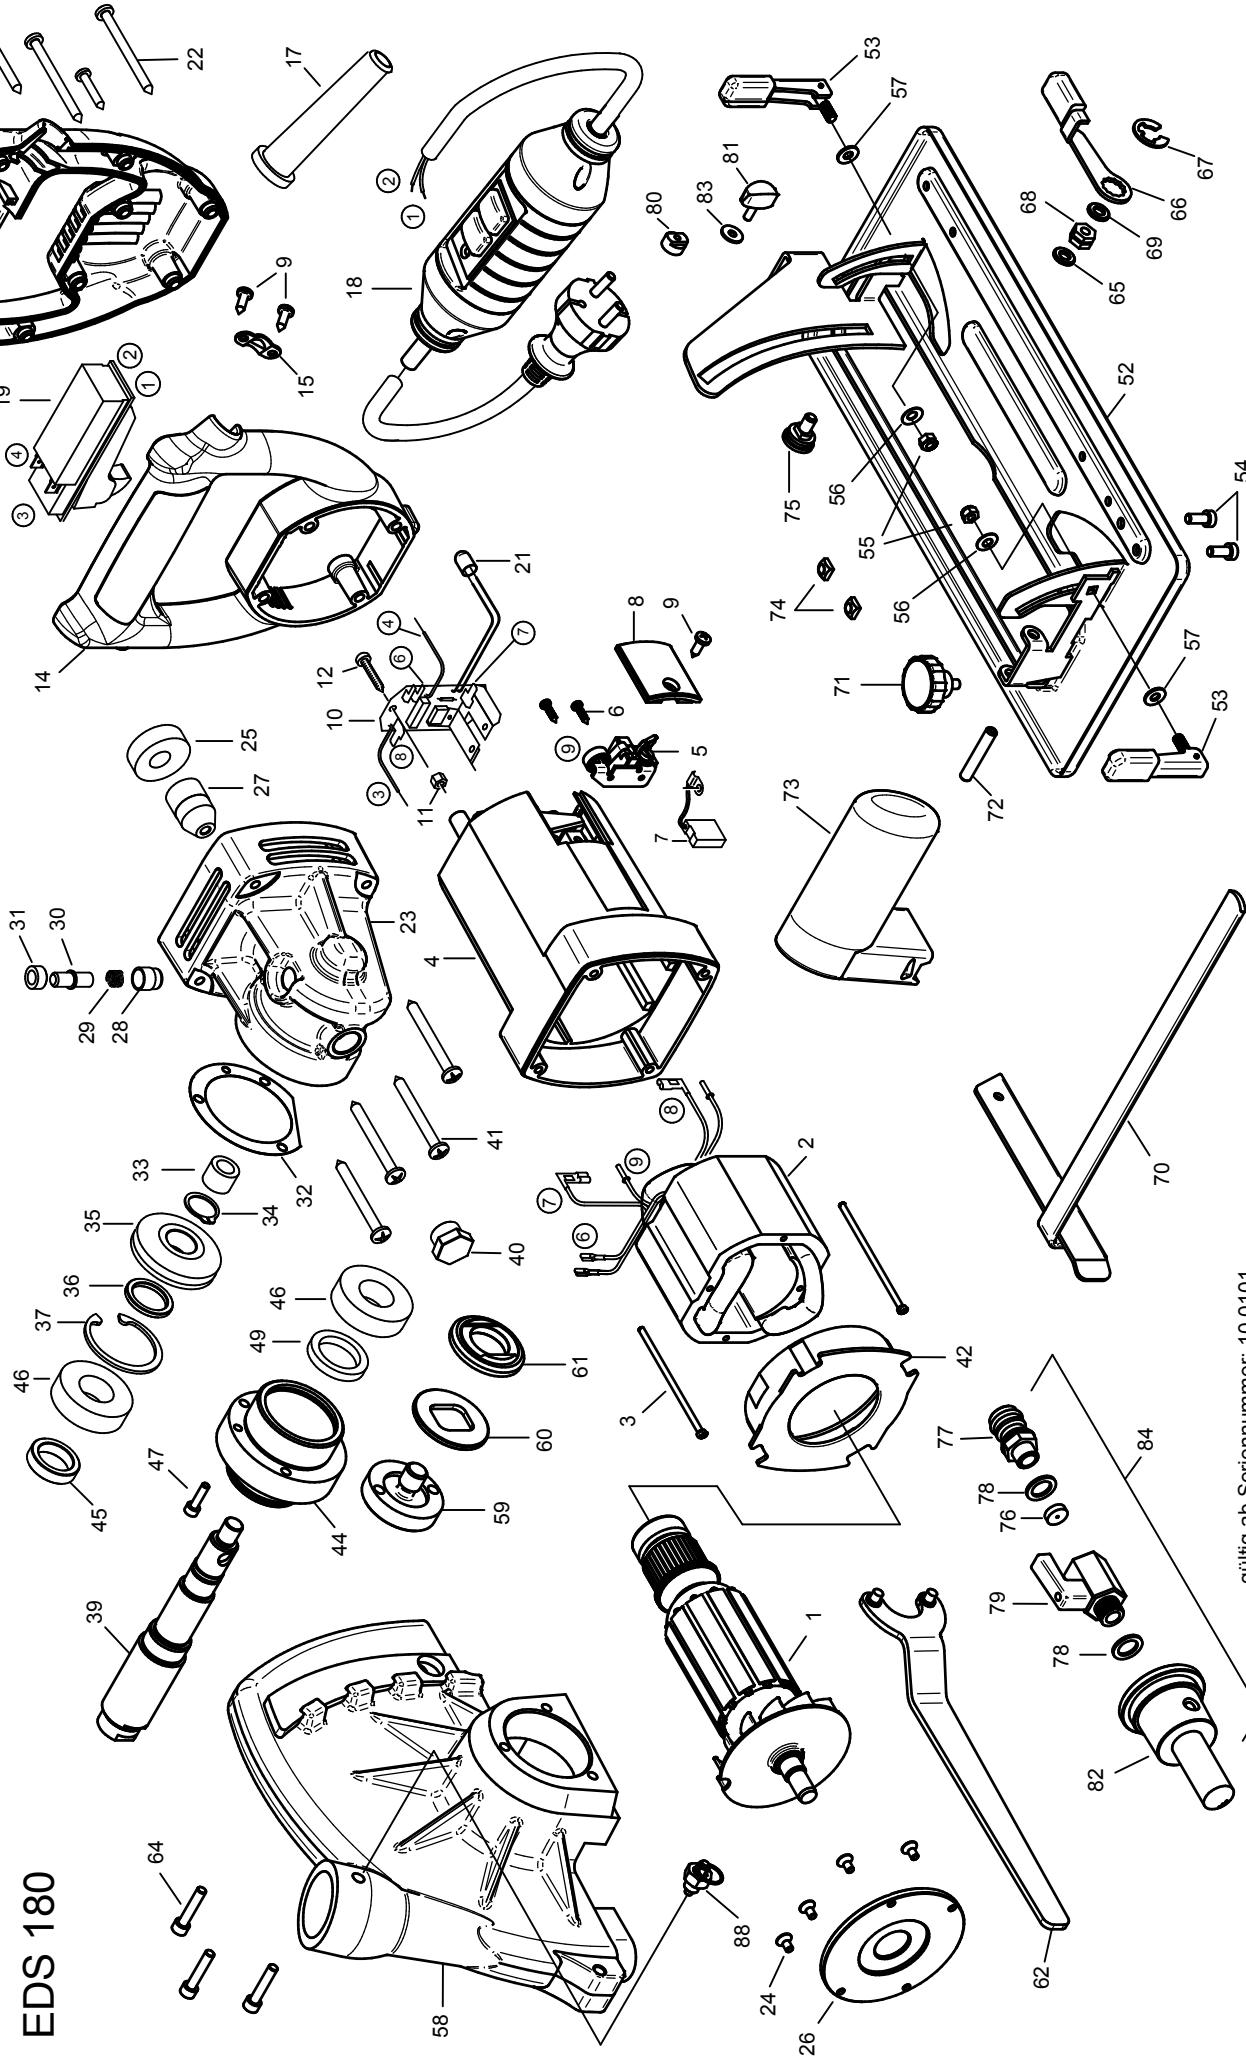

EIBENSTOCK
Elektrowerkzeuge

Ersatzteilliste

EDS 180

gültig ab Seriennummer: 10 0101

07/14

Änderungen vorbehalten!

EDS 180 - 230 V

0660A000