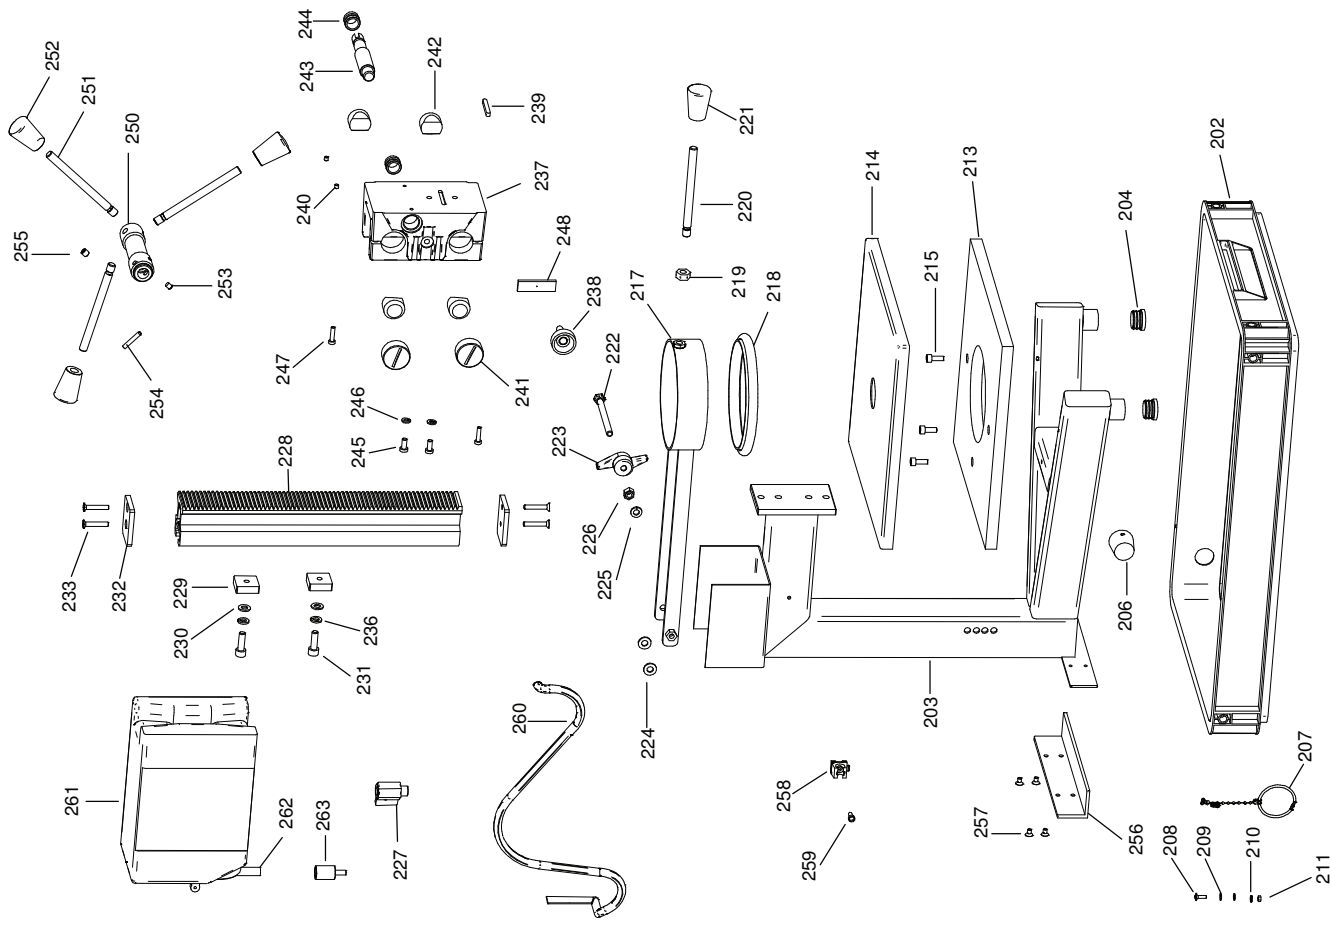

# EFB 152 P - 230 V

0662A000

12/12

Nr.	Bezeichnung	Bestellnr.	Stk	Preis €/Stk	Nr.	Bezeichnung	Bestellnr.	Stk	Preis €/Stk
1	Kappe	80900093	1	7,50	202	Wanne	76613038	1	45,00
2	Blechschrabe HC 4,8x45	80201267	4	0,50	203	Unterteil	76613042	1	225,00
3	Läufer, kpl.	7731B100	1	175,00	204	Gleiter	40600034	2	2,00
4	Rillenkugellager 608 2Z	80410011	1	5,62	206	Stopfen	83000185	1	6,26
5	Sicherungsring 28/1,2	80201333	1	0,50	207	Kette für Wanne	76613018	1	5,62
6	Taschenbürstenhalter, kpl.	80201196	2	8,76	208	Linsenschraube M4x10	80201116	1	0,50
7	Kohlebürste, kpl. 6,3x10x18	80700013	2	7,50	209	U-Scheibe 4,3	80201371	2	0,50
8	Federscheibe B4 gewellt	80201385	4	0,50	210	Zahnscheibe A4	80200752	1	0,50
9	Gewindefurchschraube CM4x12	80201180	4	0,50	211	Sechskantmutter M4	80201002	1	0,50
10	Preßspanscheibe	82000951	1	0,50	213	Auflage 300x300x15	76613022	1	35,00
11	Sicherungsring 10/1	80201305	1	0,50	214	Auflageblech	76613016	1	21,26
12	O-Ring 22x2,5	83000036	1	0,50	215	Zylinderschraube M6x16	80201122	3	0,50
13	Magnetscheibe	80701005	1	7,50	217	Halter	76613020	1	50,00
14	Rillenkugellager 6001 2Z	80410031	1	7,50	218	Moosgummi für Halter	796UN868	1	10,00
15	Getriebelagerschild	7662B610	1	45,00	219	Sechskantmutter M10	80201033	1	0,50
16	Getriebegehäuse, schwarz	76613400	1	56,26	220	Hebel	796UN747	1	9,38
17	Zwischenrad	74010470	1	20,00	221	Kegelknopf	85000193	1	8,12
18	Ritzelwelle	7731C490	1	30,00	222	Sechskantschraube M8x95	40600018	1	1,50
19	Adapter	7662B680	1	50,00	223	Flügelmutter M8	40600019	1	3,00
20	Reglerlitze	77314187	1	2,50	224	U-Scheibe 8,5	80201383	2	0,50
21	Rillenkugellager 6003 2RS	80410043	1	12,50	225	Federring A8	80201309	1	0,50
22	Arbeitsspindel	76613420	1	56,26	226	Sechskantmutter M8	80201221	1	0,50
23	Wellendichtring WASY 17x30x7	83000043	1	11,62	227	Minikugelhahn	83000143	1	15,00
24	Rillenkugellager 6203 2RS	80410130	1	13,76					
25	Spindelrad	7731C430	1	40,00	228	Säule	79600751	1	75,00
26	Paßscheibe 17/24x0,2	80200507	1	0,50	229	Vierkant mit M8	79623755	2	10,00
27	Wellendichtring 17x32x7	83000093	1	11,62	230	U-Scheibe 8,4	80201377	2	0,50
28	Nadelhülse HK 0810	80420110	1	8,12	231	Zylinderschraube M8x25	80201145	2	0,50
29	Nadelhülse HK 1010	80420115	1	8,12	232	Säulenkappe	796UN916	1	6,26
30	Stellrad	7662B231	1	2,50	233	Gewinde-Schneidschraube M6x30	80201148	2	1,00
31	Blechschrabe HC 2,9x13	80201252	2	0,50	236	Federring A8	80201309	2	0,50
32	Leiterplatte	80601168	1	105,00					
33	Motorgehäuse	7661C201	1	30,00	237	Maschinenhalter	79600917	1	150,00
34	Polring, kpl.	7731B150	1	68,76	238	Rändelschraube M8x25	85000158	1	6,26
35	Blechschrabe C 3,9x60	80201266	2	1,00	239	Passfeder A 5x5x40	80200612	1	2,00
36	Luftleitring	80900286	1	3,50	240	Gewindestift M5x5	80200758	2	0,50
37	Zwischenstück	7661C291	1	6,26	241	Klemmschraube	796UN765	2	8,12
38	Verschußdeckel	76613298	1	7,50	242	Druckstück	796UN763	4	6,26
39	Blechschrabe 4,8x38	80201283	4	0,50	243	Ritzelwelle	796UN731	1	35,00
40	Kabelverschraubung	80600170	1	4,50	244	Stahlbuchse	796UN770	2	8,12
41	Flachsteckhülse, rot 6,3x0,8	80601102	2	0,50	245	Zylinderschraube M5x20	80201121	2	0,50
42	Ringkabelschuh, isoliert 4,2	80601105	1	0,50	246	Federring A6	80201303	2	0,50
43	Linsenschraube M4x6	80201200	1	0,50	247	Zylinderschraube M6x14	80201428	2	0,50
44	Zahnscheibe A 4,3	80200752	1	0,50	248	Flachklemmstück klein	796UN779	1	5,00
45									
46	Drehwiderstand 100K Ohm	80500020	1	9,38	250	Drehkreuz	796UN741	1	20,00
47	Einbauschalter 1935.3114	7661C295	1	12,50	251	Hebel	796UN747	3	9,38
48	Entstörkondensator	7661C305	1	5,00	252	Kegelknopf	85000193	3	8,12
49	Schalterlitze	7152B184	1	2,50	253	Federndes Druckstück	85000157	1	2,00
50					254	Zylinderstift 5x30	80200627	1	0,5
51	Einschraubschlauchtülle	80900001	1	3,00	255	Gewindestift M8x8	80201427	1	0,5
52	Steckerbstift 4x12	80200582	1	0,50	256	Winkel	76613036	1	30,00
53	PT-Schraube 50x50	80201449	4	1,00	257	Senkschraube M5x8	40600035	4	0,50
54	Getriebedichtung	82000507	1	3,00	258	Klemmschelle	80600178	1	2,00
55					259	Zylinderschraube M5x12	80201230	1	0,5
56	Fettkammerschott	80900119	1	2,50	260	Gewebeschlauch	76613048	1	5,00
57	Lochstopfen	80900201	1	0,50	261	Wasserbehälter	82000208	1	10,00
58	Anschlußleitung, kpl. mit PRCD	7661C262	1	150,00	262	Dosierhahn	82000209	1	10,00
					263	Schlauchadapter	76613684	1	6,26