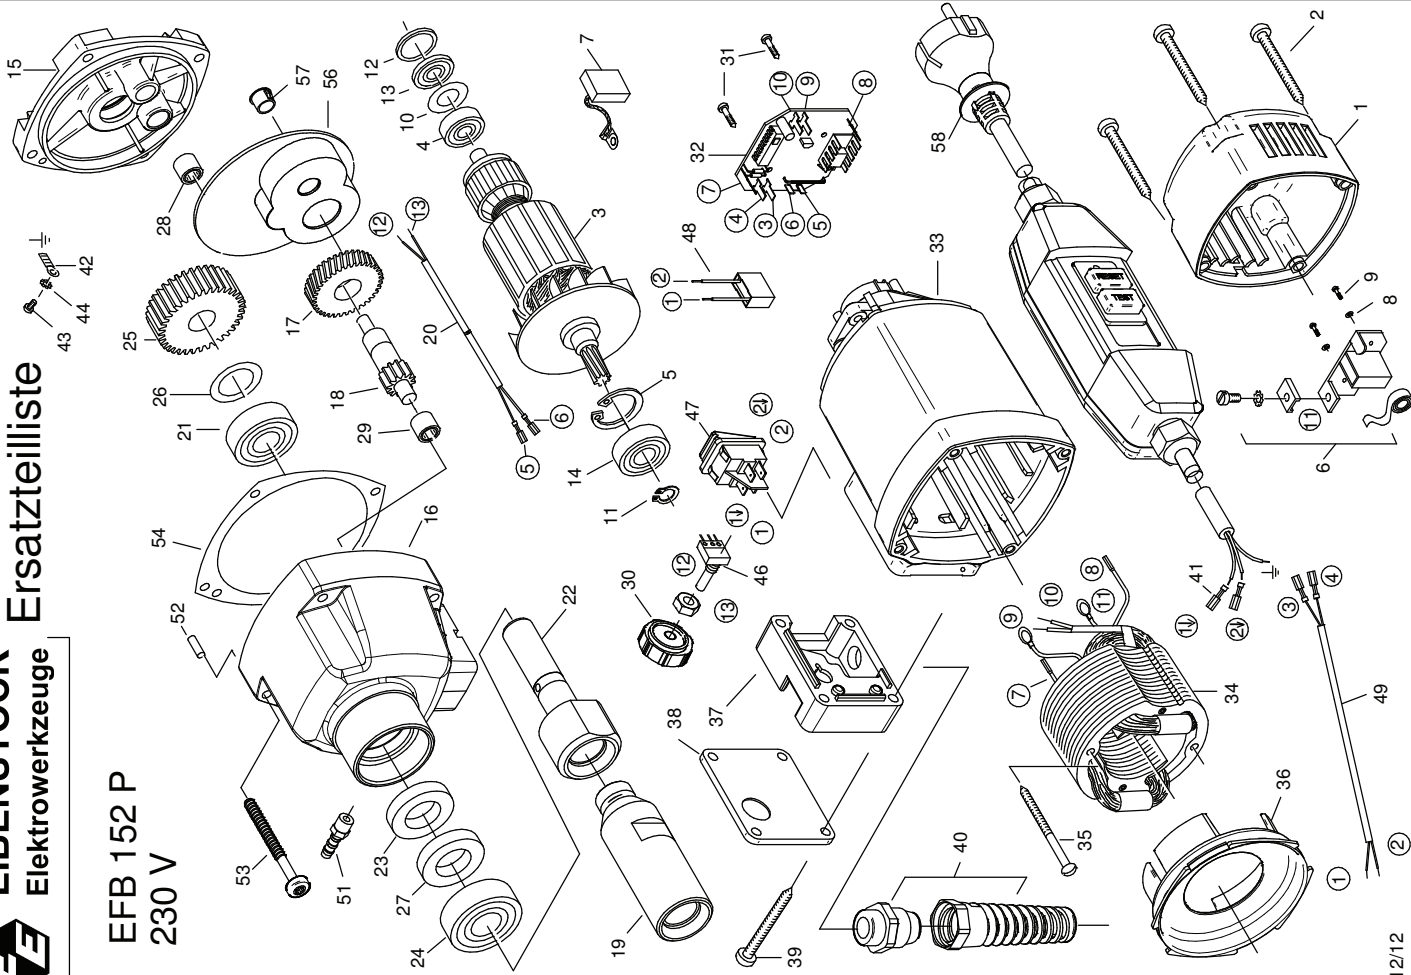

**EIBENSTOCK**  
Elektrowerkzeuge

## Ersatzteilliste

**EFB 152 P**  
**230 V**