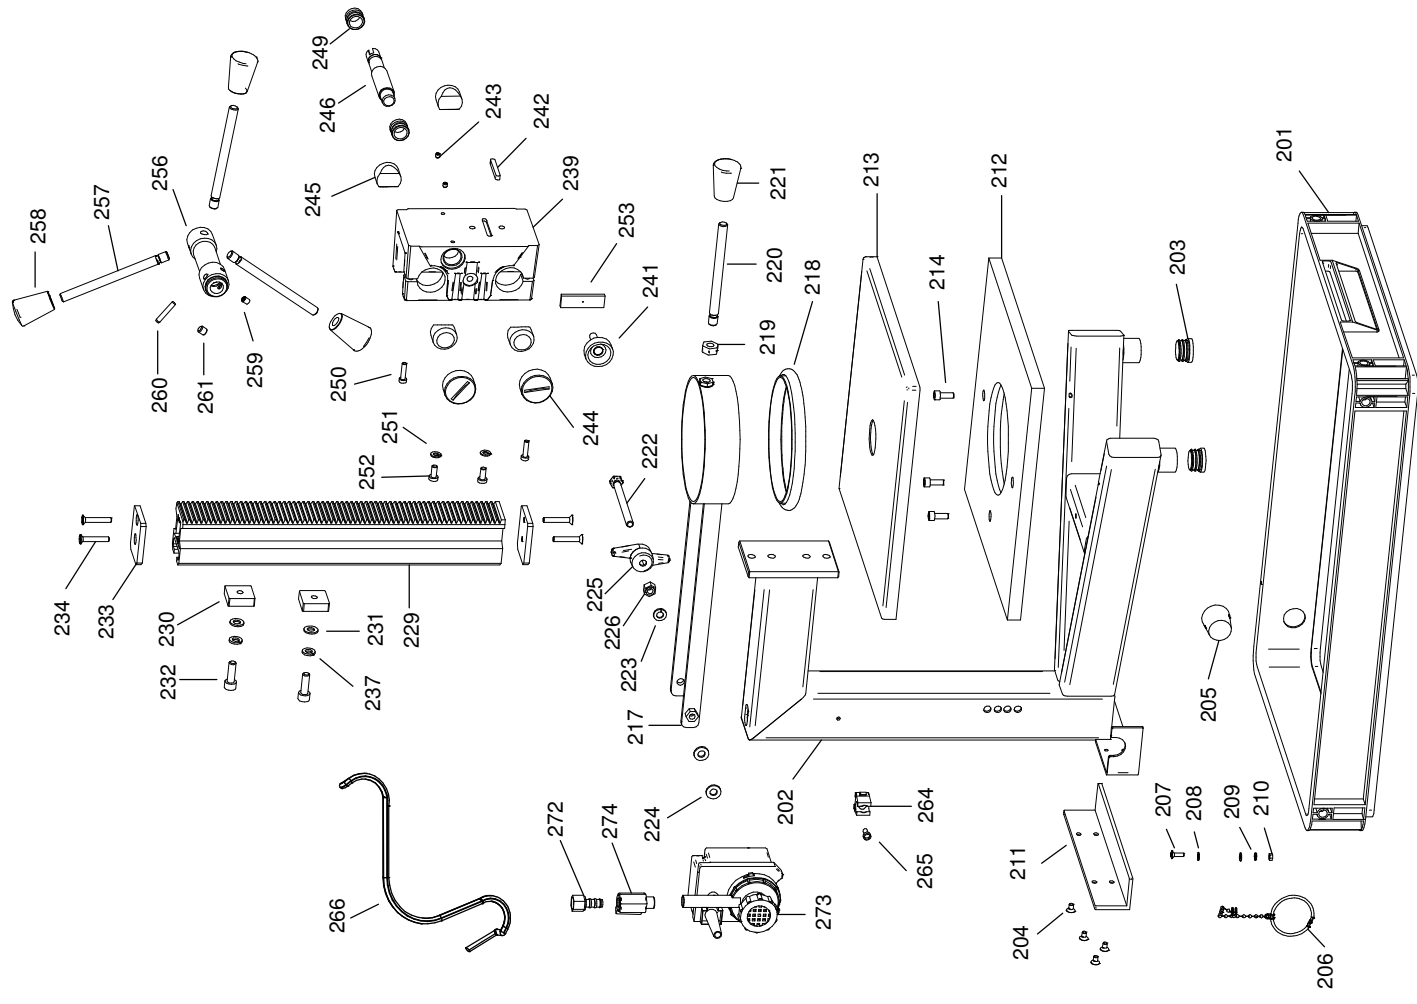

EFB 152 PX

EFB 152 PX - 230 V

0662B000 12/12

Nr.	Bezeichnung	Bestellnr.	Stk	Preis €/Stk	Nr.	Bezeichnung	Bestellnr.	Stk	Preis €/Stk
1	Kappe	80900093	1	7,50	201	Wanne	76613038	1	45,00
2	Blechschaube HC 4,8x45	80201267	4	0,50	202	Unterteil	76613037	1	225,00
3	Läufer, kpl.	7731B100	1	175,00	203	Gleiter	40600034	2	2,00
4	Rillenkugellager 608 2Z	80410011	1	5,62	204	Senkschraube M5x8	40600035	4	0,50
5	Sicherungsring 28/1,2	80201333	1	0,50	205	Stopfen	83000185	1	6,26
6	Taschenbürstenhalter, kpl.	80201196	2	8,76	206	Kette für Wanne	76613018	1	5,62
7	Kohlebürste, kpl. 6,3x10x18	80700013	2	7,50	207	Linsenschraube M4x10	80201116	1	0,50
8	Federscheibe B4 gewellt	80201385	4	0,50	208	U-Scheibe 4,3	80201371	2	0,50
9	Gewindefurchschraube CM4x12	80201180	4	0,50	209	Zahnscheibe 4	80200752	1	0,50
10	Preßspanscheibe	82000951	1	0,50	210	Sechskantmutter M4	80201002	1	0,50
11	Sicherungsring 10/1	80201305	1	0,50	211	Winkel	76613036	1	30,00
12	O-Ring 22x2,5	83000036	1	0,50	212	Auflage 300x300	76613022	1	35,00
13	Magnetscheibe	80701005	1	7,50	213	Auflageblech	76613016	1	21,26
14	Rillenkugellager 6001 2Z	80410031	1	7,50	214	Zylinderschraube M6x16	80201122	3	0,50
15	Getriebelegerschild, grün	7662B610	1	45,00	217	Halter	76613020	1	50,00
16	Getriebegehäuse, schwarz	76613400	1	56,26	218	Moosgummi für Halter	796UN868	1	10,00
17	Zwischenrad	74010470	1	20,00	219	Sechskantmutter M10, DIN 934	80201033	1	0,50
18	Ritzelwelle	7731C490	1	30,00	220	Hebel	796UN747	1	9,38
19	Blechschaube HC 2,9x13	80201252	2	0,50	221	Kegelknopf	85000193	1	8,76
20	Reglerlitze	77314187	1	2,50	222	Sechskantschraube M8x95	40600018	1	1,50
21	Rillenkugellager 6003 2RS	80410043	1	12,50	223	Federring A8	80201309	1	0,50
22	Arbeitsspindel	76613420	1	56,26	224	U-Scheibe 8,5	80201383	2	0,50
23	Wellendichtring WASY 17x30x7	83000043	1	11,62	225	Flügelmutter M8	40600019	1	3,00
24	Rillenkugellager 6203 2RS	80410130	1	13,76	226	Sechskantmutter M8	80201221	1	0,50
25	Spindelrad	7731C430	1	40,00	229	Säule	79600751	1	75,00
26	Paßscheibe 17/24x0,2	80200507	1	0,50	230	Vierkant mit M8	79623755	2	10,00
27	Wellendichtring 17x32x7	83000093	1	11,62	231	U-Scheibe 8,4	80201377	2	0,50
28	Nadelhülse HK 0810	80420110	1	8,12	232	Zylinderschraube M8x25	80201145	2	0,50
29	Nadelhülse HK 1010	80420115	1	8,12	233	Säulenkappe	796UN916	2	6,26
30	Stellrad, grün	7662B231	1	2,50	234	Gewinde-Schneidschraube M6x30	80201148	4	1,00
31					237	Federring A8	80201309	1	0,50
32	Leiterplatte	80601168	1	105,00	239	Maschinenhalter	79600917	1	150,00
33	Motorgehäuse	7661C201	1	30,00	241	Rändelschraube M8x25	85000158	1	6,26
34	Polring, kpl.	7731B150	1	68,76	242	Paßfeder A 5x5x40	80200612	1	2,00
35	Blechschaube C 3,9x60	80201266	2	1,00	243	Gewindestift M5x5	80200758	2	0,50
36	Luftleitring	80900286	1	3,50	244	Klemmschraube	796UN765	2	8,12
37	Zwischenstück	7661M291	1	7,50	245	Druckstück	796UN763	4	6,26
38	Verschlußdeckel	76613298	1	7,50	246	Ritzelwelle	796UN731	1	35,00
39	Blechschaube 4,8x38	80201283	4	0,50	249	Stahlbuchse	796UN770	2	8,12
40	Kabelverschraubung	80600170	2	4,50	250	Zylinderschraube M5x20	80201121	2	0,50
41	Flachsteckhülse, rot 6,3x0,8	80601102	2	0,50	251	Federring A6	80201303	2	0,50
42	Ringkabelschuh, isoliert 4,2	80601105	1	0,50	252	Zylinderschraube M6x14	80201428	2	0,50
43	Linsenschraube M4x6	80201200	1	0,50	253	Flachklemmstück klein	796UN779	1	5,00
44	Zahnscheibe A 4,3	80200752	1	0,50					
45					256	Drehkreuz	796UN741	1	20,00
46	Drehwiderstand 100K Ohm	80500020	1	9,38	257	Hebel	796UN747	3	9,38
47	Einbauschalter 1935.3114	7661C295	1	12,50	258	Kegelknopf	85000193	2	8,12
48	Entstörkondensator	7661C305	1	5,00	259	Federndes Druckstück	85000157	1	2,00
49	Schalterlitze	80600316	1	2,50	260	Zylinderstift 5x30	80200627	1	0,50
50	Anschlußleitung, kpl. mit PRCD	7661C262	1	150,00	261	Gewindestift M8x8	80201427	1	0,50
51	Einschrauberschlauchtülle	80900001	1	3,00					
52	Steckerbstift 4x12	80200582	1	0,50	264	Klemmschelle	80600178	1	2,00
53	PT-Schraube 50x50	80201449	4	1,00	265	Zylinderschraube M5x12	80201230	1	0,50
54	Getriebedichtung	82000507	1	3,00	266	Gewebeschauch	76613048	1	5,00
55	Adapter	7662B680	1	50,00	272	Einschraubtülle 1/4"	83000102	1	5,00
56	Fettkammerschott	80900119	1	2,50	273	Pumpe inclusive Kabel	84002018	1	75,00
57	Lochstopfen	80900201	1	0,50	274	Minikugelhahn	83000143	1	15,00