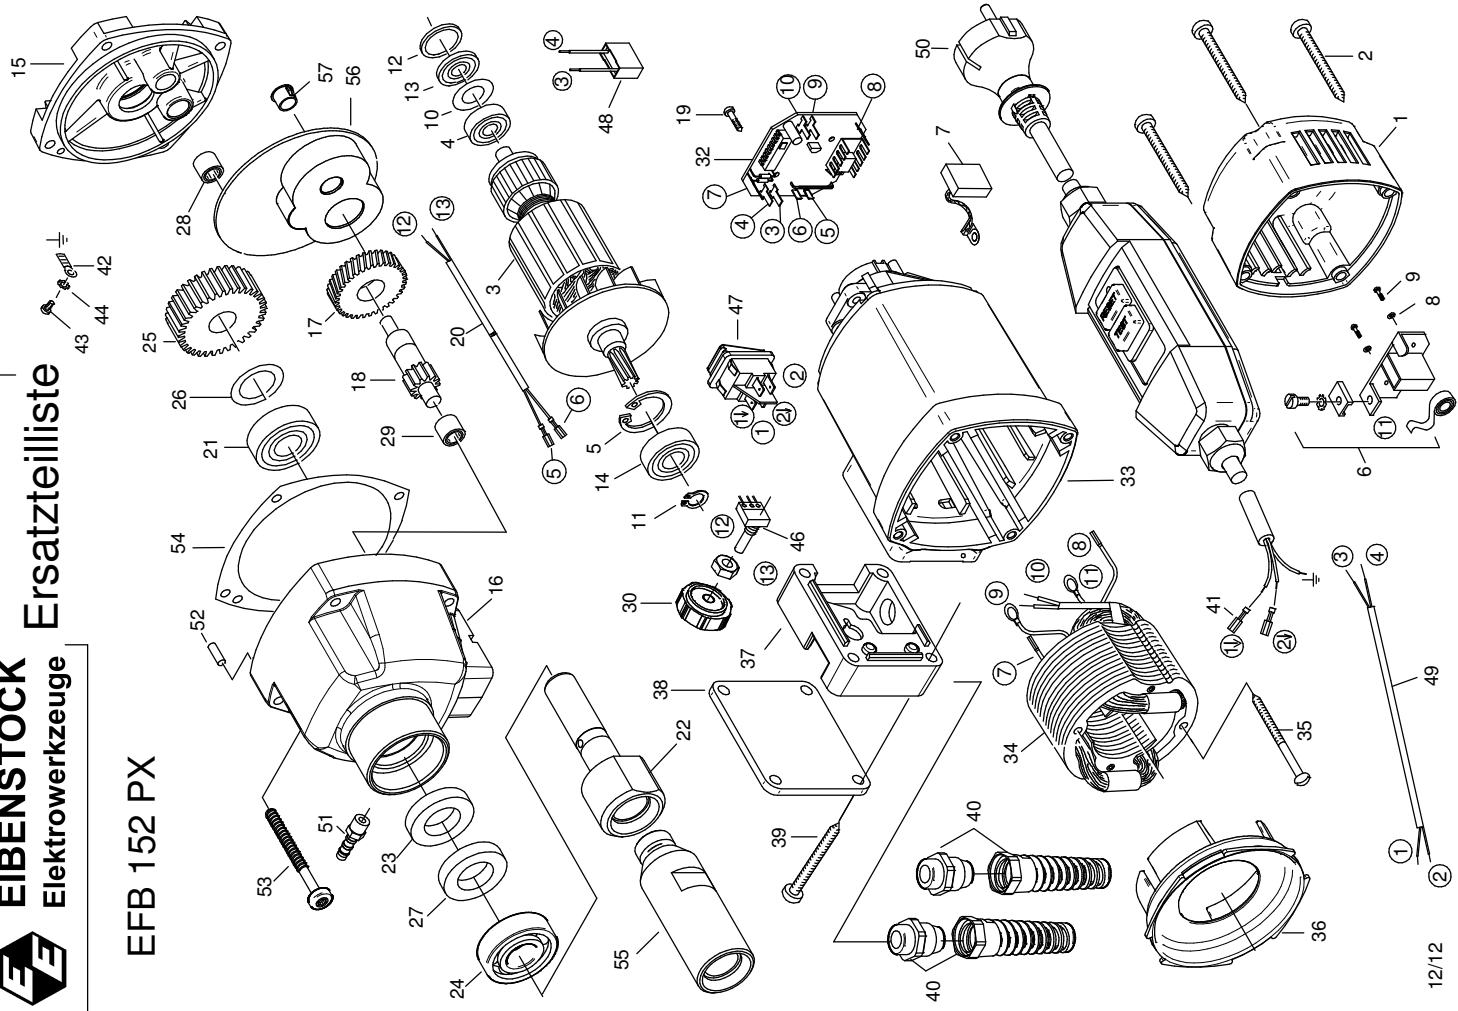

EFB 152 PX

EFB 152 PX - 230 V

0662B000 12/12

Nr.	Bezeichnung	Bestellnr.	Stk	Preis €/Stk	Nr.	Bezeichnung	Bestellnr.	Stk	Preis €/Stk
1	Kappe	80900093	1	7,50	201	Wanne	76613038	1	45,00
2	Blechschaube HC 4,8x45	80201267	4	0,50	202	Unterteil	76613037	1	225,00
3	Läufer, kpl.	7731B100	1	175,00	203	Gleiter	40600034	2	2,00
4	Rillenkugellager 608 2Z	80410011	1	5,62	204	Senkschraube M5x8	40600035	4	0,50
5	Sicherungsring 28/1,2	80201333	1	0,50	205	Stopfen	83000185	1	6,26
6	Taschenbürstenhalter, kpl.	80201196	2	8,76	206	Kette für Wanne	76613018	1	5,62
7	Kohlebürste, kpl. 6,3x10x18	80700013	2	7,50	207	Linsenschraube M4x10	80201116	1	0,50
8	Federscheibe B4 gewellt	80201385	4	0,50	208	U-Scheibe 4,3	80201371	2	0,50
9	Gewindefurchschraube CM4x12	80201180	4	0,50	209	Zahnscheibe 4	80200752	1	0,50
10	Preßspanscheibe	82000951	1	0,50	210	Sechskantmutter M4	80201002	1	0,50
11	Sicherungsring 10/1	80201305	1	0,50	211	Winkel	76613036	1	30,00
12	O-Ring 22x2,5	83000036	1	0,50	212	Auflage 300x300	76613022	1	35,00
13	Magnetscheibe	80701005	1	7,50	213	Auflageblech	76613016	1	21,26
14	Rillenkugellager 6001 2Z	80410031	1	7,50	214	Zylinderschraube M6x16	80201122	3	0,50
15	Getriebelegerschild, grün	7662B610	1	45,00	217	Halter	76613020	1	50,00
16	Getriebegehäuse, schwarz	76613400	1	56,26	218	Moosgummi für Halter	796UN868	1	10,00
17	Zwischenrad	74010470	1	20,00	219	Sechskantmutter M10, DIN 934	80201033	1	0,50
18	Ritzelwelle	7731C490	1	30,00	220	Hebel	796UN747	1	9,38
19	Blechschaube HC 2,9x13	80201252	2	0,50	221	Kegelknopf	85000193	1	8,76
20	Reglerlitze	77314187	1	2,50	222	Sechskantschraube M8x95	40600018	1	1,50
21	Rillenkugellager 6003 2RS	80410043	1	12,50	223	Federring A8	80201309	1	0,50
22	Arbeitsspindel	76613420	1	56,26	224	U-Scheibe 8,5	80201383	2	0,50
23	Wellendichtring WASY 17x30x7	83000043	1	11,62	225	Flügelmutter M8	40600019	1	3,00
24	Rillenkugellager 6203 2RS	80410130	1	13,76	226	Sechskantmutter M8	80201221	1	0,50
25	Spindelrad	7731C430	1	40,00	229	Säule	79600751	1	75,00
26	Paßscheibe 17/24x0,2	80200507	1	0,50	230	Vierkant mit M8	79623755	2	10,00
27	Wellendichtring 17x32x7	83000093	1	11,62	231	U-Scheibe 8,4	80201377	2	0,50
28	Nadelhülse HK 0810	80420110	1	8,12	232	Zylinderschraube M8x25	80201145	2	0,50
29	Nadelhülse HK 1010	80420115	1	8,12	233	Säulenkappe	796UN916	2	6,26
30	Stellrad, grün	7662B231	1	2,50	234	Gewinde-Schneidschraube M6x30	80201148	4	1,00
31					237	Federring A8	80201309	1	0,50
32	Leiterplatte	80601168	1	105,00	239	Maschinenhalter	79600917	1	150,00
33	Motorgehäuse	7661C201	1	30,00	241	Rändelschraube M8x25	85000158	1	6,26
34	Polring, kpl.	7731B150	1	68,76	242	Paßfeder A 5x5x40	80200612	1	2,00
35	Blechschaube C 3,9x60	80201266	2	1,00	243	Gewindestift M5x5	80200758	2	0,50
36	Luftleitring	80900286	1	3,50	244	Klemmschraube	796UN765	2	8,12
37	Zwischenstück	7661M291	1	7,50	245	Druckstück	796UN763	4	6,26
38	Verschlußdeckel	76613298	1	7,50	246	Ritzelwelle	796UN731	1	35,00
39	Blechschaube 4,8x38	80201283	4	0,50	249	Stahlbuchse	796UN770	2	8,12
40	Kabelverschraubung	80600170	2	4,50	250	Zylinderschraube M5x20	80201121	2	0,50
41	Flachsteckhülse, rot 6,3x0,8	80601102	2	0,50	251	Federring A6	80201303	2	0,50
42	Ringkabelschuh, isoliert 4,2	80601105	1	0,50	252	Zylinderschraube M6x14	80201428	2	0,50
43	Linsenschraube M4x6	80201200	1	0,50	253	Flachklemmstück klein	796UN779	1	5,00
44	Zahnscheibe A 4,3	80200752	1	0,50					
45					256	Drehkreuz	796UN741	1	20,00
46	Drehwiderstand 100K Ohm	80500020	1	9,38	257	Hebel	796UN747	3	9,38
47	Einbauschalter 1935.3114	7661C295	1	12,50	258	Kegelknopf	85000193	2	8,12
48	Entstörkondensator	7661C305	1	5,00	259	Federndes Druckstück	85000157	1	2,00
49	Schalterlitze	80600316	1	2,50	260	Zylinderstift 5x30	80200627	1	0,50
50	Anschlußleitung, kpl. mit PRCD	7661C262	1	150,00	261	Gewindestift M8x8	80201427	1	0,50
51	Einschrauberschlauchtülle	80900001	1	3,00					
52	Steckerbstift 4x12	80200582	1	0,50	264	Klemmschelle	80600178	1	2,00
53	PT-Schraube 50x50	80201449	4	1,00	265	Zylinderschraube M5x12	80201230	1	0,50
54	Getriebedichtung	82000507	1	3,00	266	Gewebeschauch	76613048	1	5,00
55	Adapter	7662B680	1	50,00	272	Einschraubtülle 1/4"	83000102	1	5,00
56	Fettkammerschott	80900119	1	2,50	273	Pumpe inclusive Kabel	84002018	1	75,00
57	Lochstopfen	80900201	1	0,50	274	Minikugelhahn	83000143	1	15,00