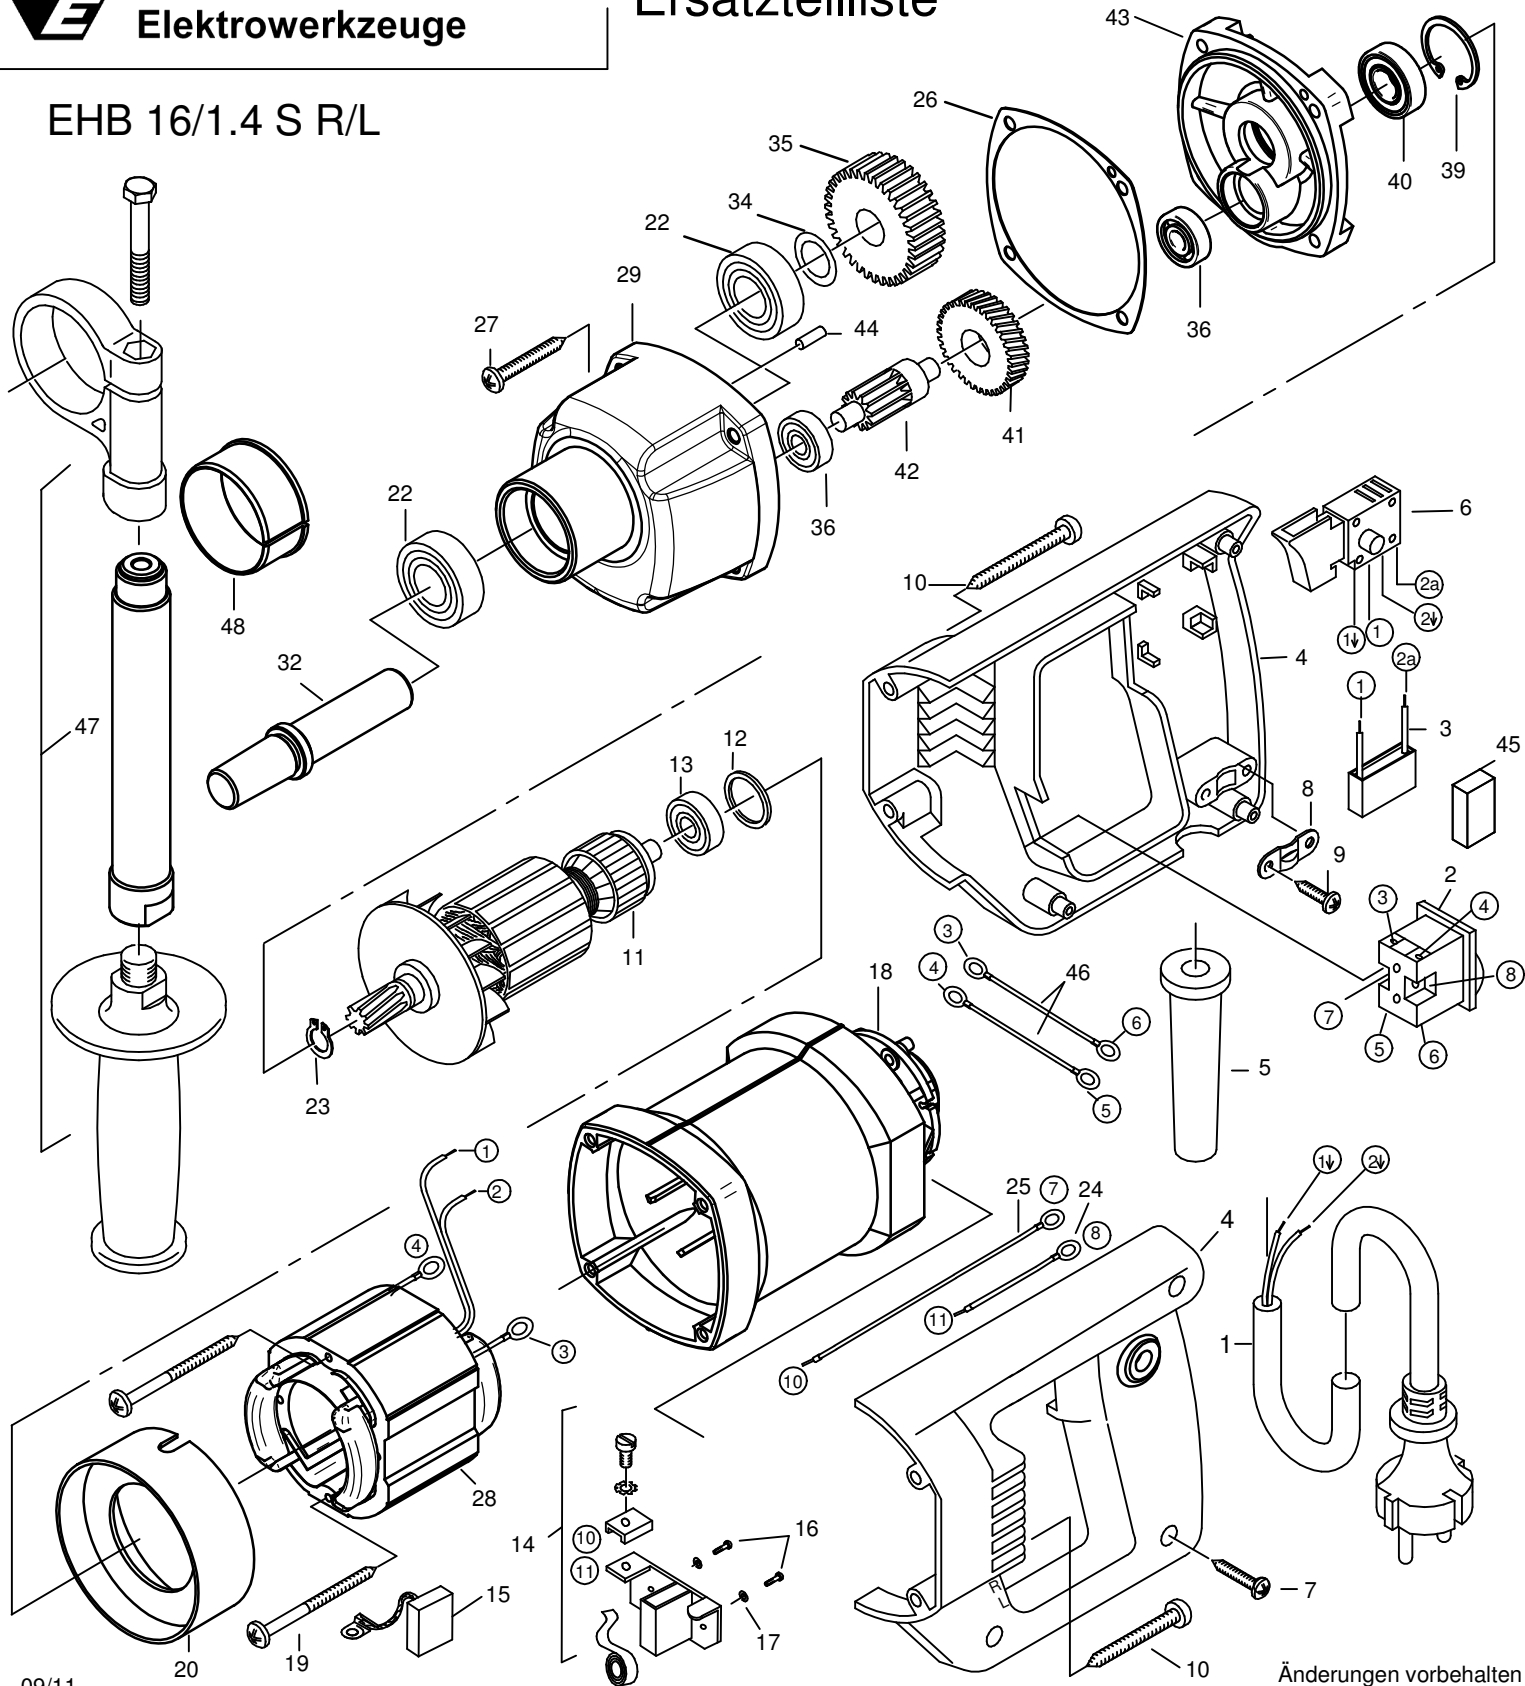

EIBENSTOCK
Elektrowerkzeuge

Ersatzteilliste

EHB 16/1.4 S R/L

09/11

Änderungen vorbehalten

EHB 16/1.4 S R/L - 230 V

0121E000

Nr.	Bezeichnung	Bestellnr.	Stk	Preis €/Stk	Nr.	Bezeichnung	Bestellnr.	Stk	Preis €/Stk
1	Anschlußleitung 2x1 mm²	80600060	1	12,50	25	Anschlußlitze 2	7122H184	1	1,00
2	Umschalter	80600103	1	17,50	26	Getriebedichtung	82000503	1	3,00
3	Entstörkondensator	80500010	1	5,00	27	Blechschaube HC4,8x38	80201283	4	0,5
4	Griffkappen	7122H261	1	17,50	28	Polring, kpl.	7122H150	1	56,26
5	Kabelausführungsmuffe	83000004	1	2,50	29	Getriebegehäuse, schwarz	7121E400	1	40,00
6	Einbauschalter	80600126	1	35,00	30				
7	Blechschaube HC 4,2x22	80201272	3	0,50	31				
8	Zugentlastungsschelle	85000020	1	1,00	32	Arbeitsspindel	7121E420	1	32,50
9	Blechschaube HC 4,2x13	80201270	2	0,50	33				
10	Blechschaube HC 4,8x45	80201267	4	0,50	34	Paßscheibe 17/24x0,2	80200507	1	0,50
11	Läufer, kpl.	7401M100	1	150,00	35	Spindelrad	74010430	1	21,26
12	O-Ring 22x2,5	83000036	1	0,50	36	Rillenkugellager 608	80410010	2	4,5
13	Rillenkugellager 608 2Z	80410011	1	5,62	37				
14	Taschenbürstenhalter, kpl.	80201196	2	8,76	38				
15	Kohlebürste, kpl. 6,3x10x18L85F13	80700046	2	7,50	39	Sicherungsring 28/1,2	80201333	1	0,50
16	Gewindefurchschaube CM4x12	80201180	4	0,50	40	Rillenkugellager 6001 2RS	80410032	1	10,88
17	Federscheibe B4 gewellt	80201385	4	0,50	41	Zwischenrad	74010470	1	20,00
18	Motorgehäuse	80900088	1	30,00	42	Ritzelwelle	74010490	1	25,00
19	Blechschaube C 3,9x60	80201266	2	1,00	43	Getriebelegerschild, grün	7121E610	1	30,00
20	Luftleitring	80900017	1	3,50	44	Steckkerbstift 4x12	80200582	1	0,50
21					45	Füllstück	80600306	1	0,50
22	Rillenkugellager 6003 2RS	80410043	2	12,5	46	Schalterlitze	80600243	2	1,00
23	Sicherungsring 10/1	80201305	1	0,50	47	Stützgriff, kpl.	7121E695	1	62,50
24	Anschlußlitze 1	7122H183	1	1,00	48	Zwischenring	7122H585	1	12,50

EHB 16/1.4 S R/L - 110 V, UK

0121F000

1	Anschlußleitung, 2x1 mm², 4h-St.	77319262	1	15,00	15	Kohlebürste, kpl. 6,3x10x18	80700013	2	7,50
6	Einbauschalter	80600130	1	35,00	28	Polring, kpl.	7122K150	1	56,26
11	Läufer, kpl.	7401N100	1	150,00