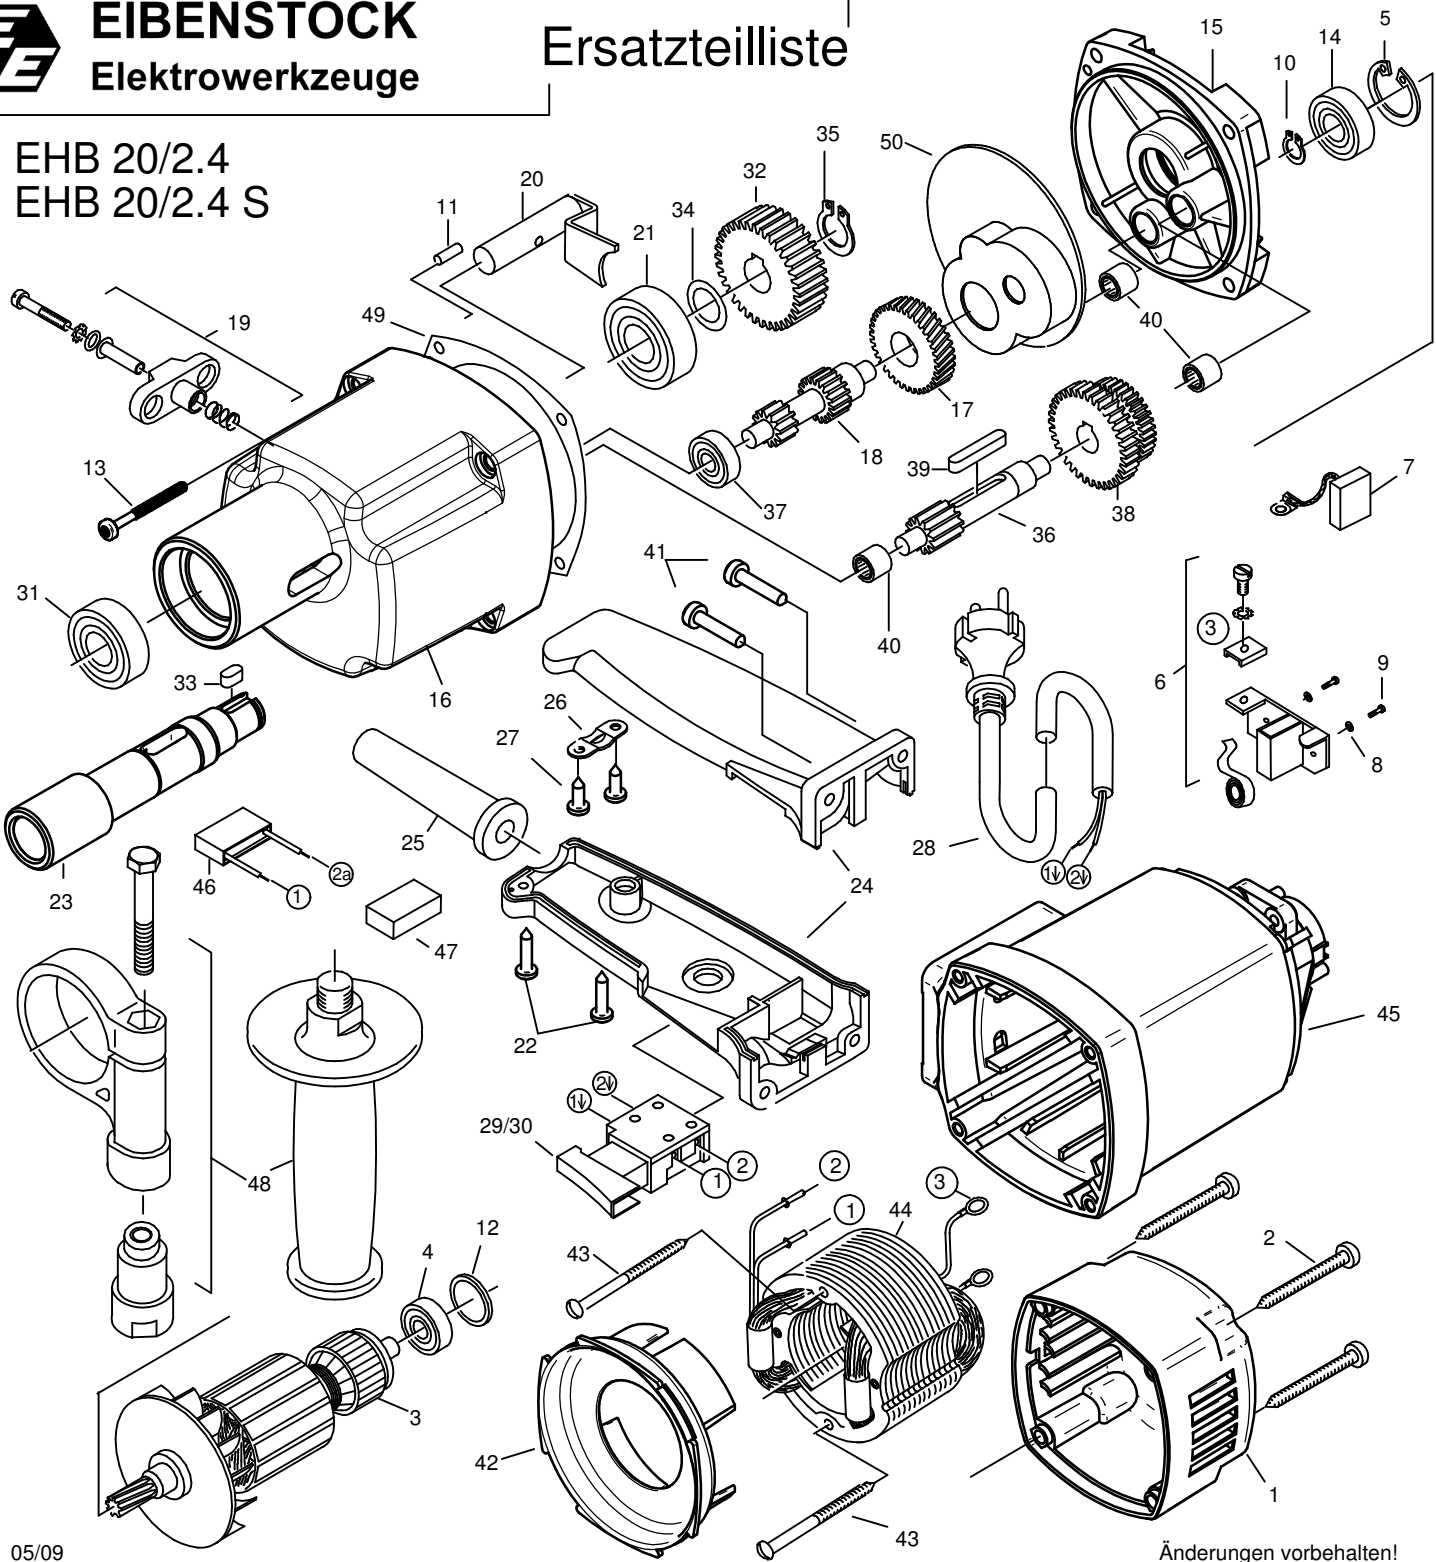

EIBENSTOCK
Elektrowerkzeuge

Ersatzteilliste

EHB 20/2.4
EHB 20/2.4 S

05/09

Änderungen vorbehalten!

EHB 20/2.4
EHB 20/2.4 S - 230 V

0132A000

0132C000

EHB 20/2.4 - 110 V

0132D000

3	Läufer, kpl.	7132D100	1	150,00	29	Einbauschalter	80600507	1	10,88
28	Anschlußleitung mit 4h-Steck., 16A	77319262	1	15,00	44	Polring, kpl.	7132D150	1	56,26