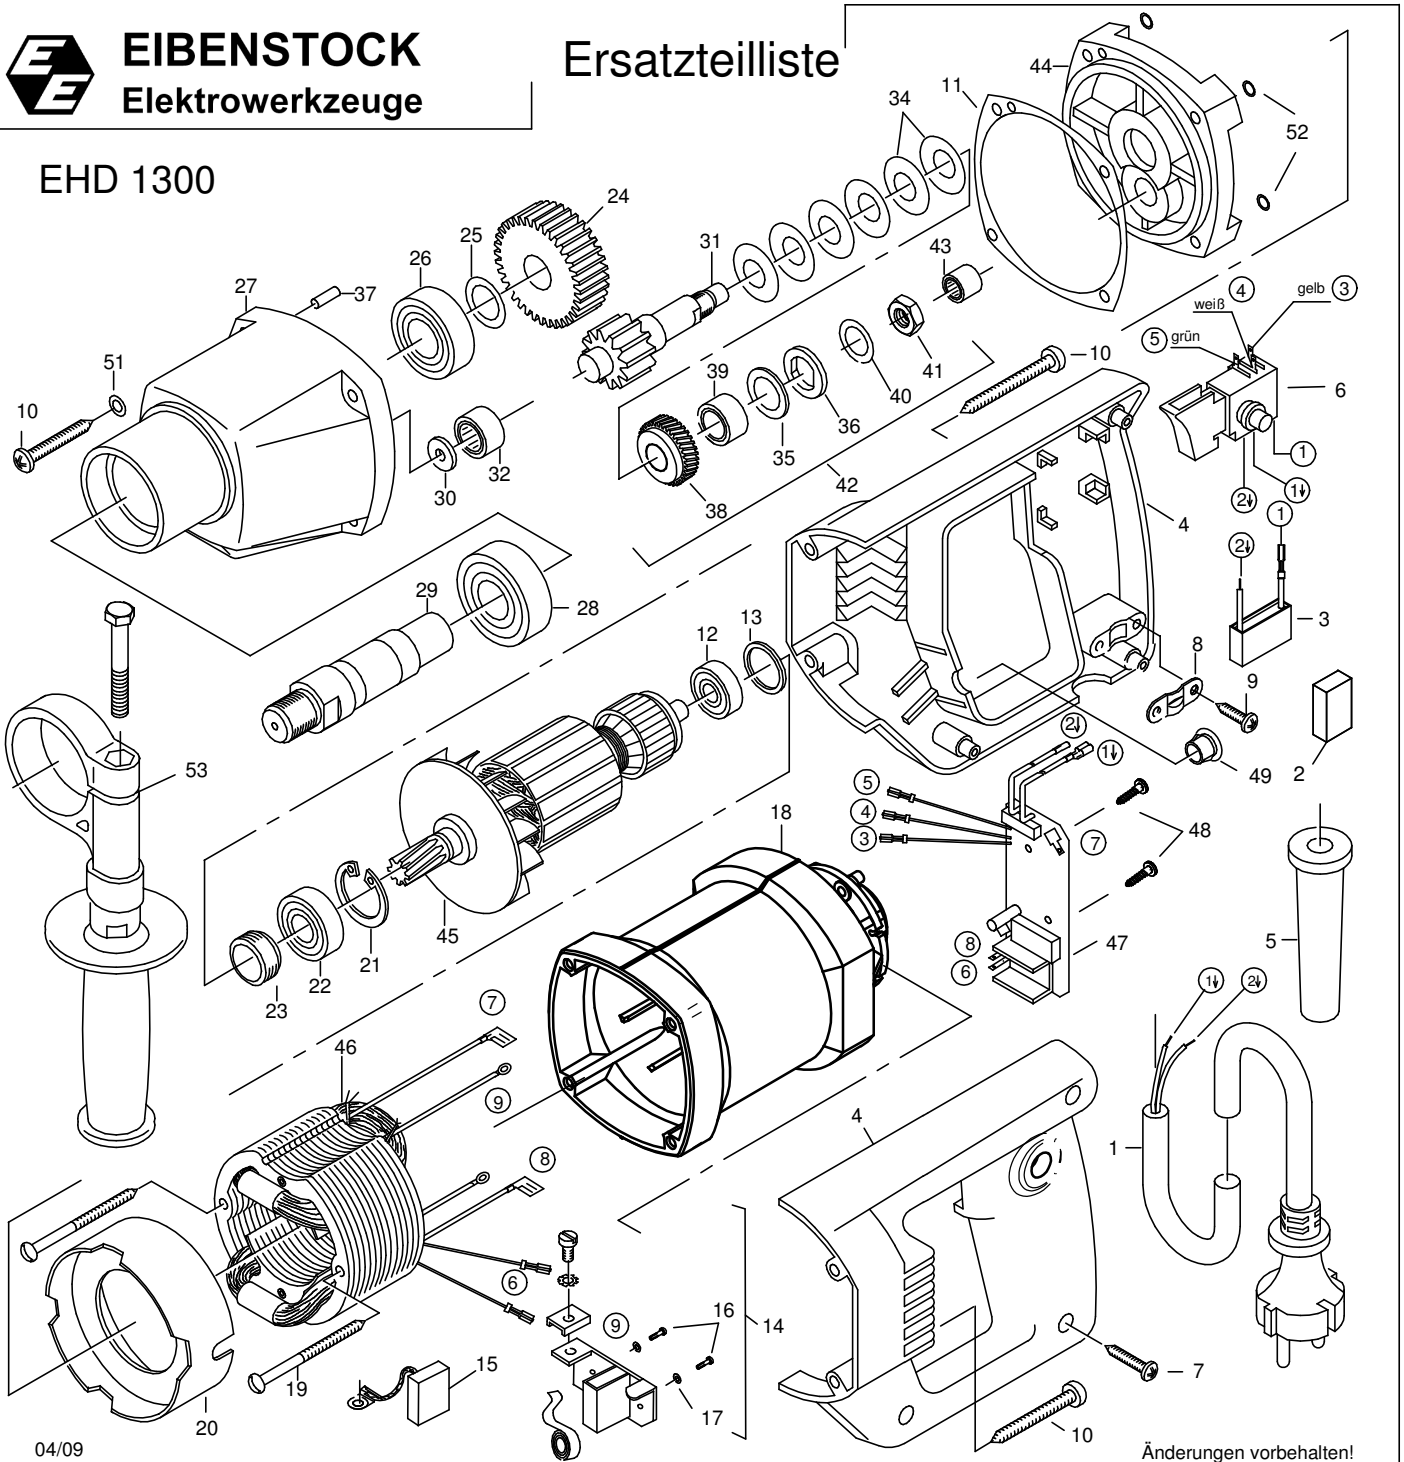

EIBENSTOCK
Elektrowerkzeuge

Ersatzteilliste

EHD 1300

04/09

Änderungen vorbehalten!

EHD 1300 - 230 V

03111000

Nr.	Bezeichnung	Bestellnr.	Stk	Preis	Nr.	Bezeichnung	Bestellnr.	Stk	Preis
				€/Stk					€/Stk
1	Anschlußleitung 2x1 mm²	80600060	1	12,50	28	Rillenkugellager 6203 2RS	80410130	1	13,76
2	Füllstück	80600306	1	0,50	29	Arbeitsspindel	73110420	1	35,00
3	Entstörkondensator	73320305	1	5,00	30	Axiallager AX 513	80420031	1	18,76
4	Griffkappen	80900070	1	12,50	31	Kupplungswelle	73116500	1	40,00
5	Kabelauführungsmuffe	83000004	1	2,50	32	Nadelhülse HK 1210	80420131	1	6,88
6	Einbauschalter	80600116	1	20,00	33				
7	Blechschrabe HC 4,2x22	80201272	3	0,50	34	Tellerfeder 28/12,2x1,25	80200714	6	1,50
8	Zugentlastungsschelle	85000020	1	1,00	35	Messingscheibe	85000040	1	5,62
9	Blechschrabe HC 4,2x13	80201270	2	0,50	36	Mitnahmescheibe	73116496	1	6,88
10	Blechschrabe HC 4,8x45	80201267	8	0,50	37	Steckkerbstift 4x12	80200582	1	0,50
11	Getriebedichtung	82000503	1	3,00	38	Kupplungsrad	73116550	1	35,00
12	Rillenkugellager 608 2Z	80410011	1	5,62	39	Zylinderlager Getro Typ 1210 T	80420241	1	5,00
13	O-Ring 22x2,5	83000036	1	0,50	40	Tellerfeder 25/12,2x0,9	80200710	1	1,50
14	Taschenbürstenhalter, kpl.	80201196	2	8,76	41	Sechskantmutter BM10x1	80201007	1	1,00
15	Kohlebürste, kpl. 6,3x10x18	80700013	2	7,50	42	Kupplung, kpl.	73116493	1	112,50
16	Gewindefurchschraube CM4x12	80201180	4	0,50	43	Nadelhülse HK 0810	80420110	1	8,12
17	Federscheibe B4 gewellt	80201385	4	0,50	44	Getriebelegerschild	73110610	1	40,00
18	Motorgehäuse	80900088	1	30,00	45	Läufer, kpl.	73116100	1	150,00
19	Blechschrabe C 3,9x70	80201265	2	1,00	46	Polring, kpl.	73116150	1	68,76
20	Luftleitring	80900077	1	3,50	47	Leiterplatte	80601133	1	62,50
21	Sicherungsring 28/1,2	80201333	1	0,50	48	Blechschrabe HC 2,9x13	80201252	2	0,50
22	Rillenkugellager 6001 2Z	80410031	1	7,50	49	Lochstopfen	80900012	1	1,00
23	Schneckendichtung	73110125	1	13,76	50				
24	Spindelrad	73110430	1	40,00	51	Scheibe 10x4,8x1,7	85000061	4	0,50
25	Paßscheibe 15/22x0,2	80200504	1	0,50	52	O-Ring 4,9x1,9	83000035	4	0,50
26	Rillenkugellager 6003 2RS	80410043	1	12,50	53	Stützgriff, kpl.	73116695	1	45,00
27	Getriebegehäuse	73110400	1	56,26					

EHD 1300 - 110 V USA

03112USA

1	Anschlußleitung 5m, nicht polaris.	80600085	1	17,50	46	Polring, kpl.	73112150	1	68,76
45	Läufer, kpl.	73112100	1	150,00	47	Leiterplatte	80601134	1	62,50

EHD 1300 - 110 V UK

03112000

1	Anschlußleitung	77434262	1	15,00	46	Polring, kpl.	73112150	1	68,76
45	Läufer, kpl.	73112100	1	150,00	47	Leiterplatte	80601134	1	62,50