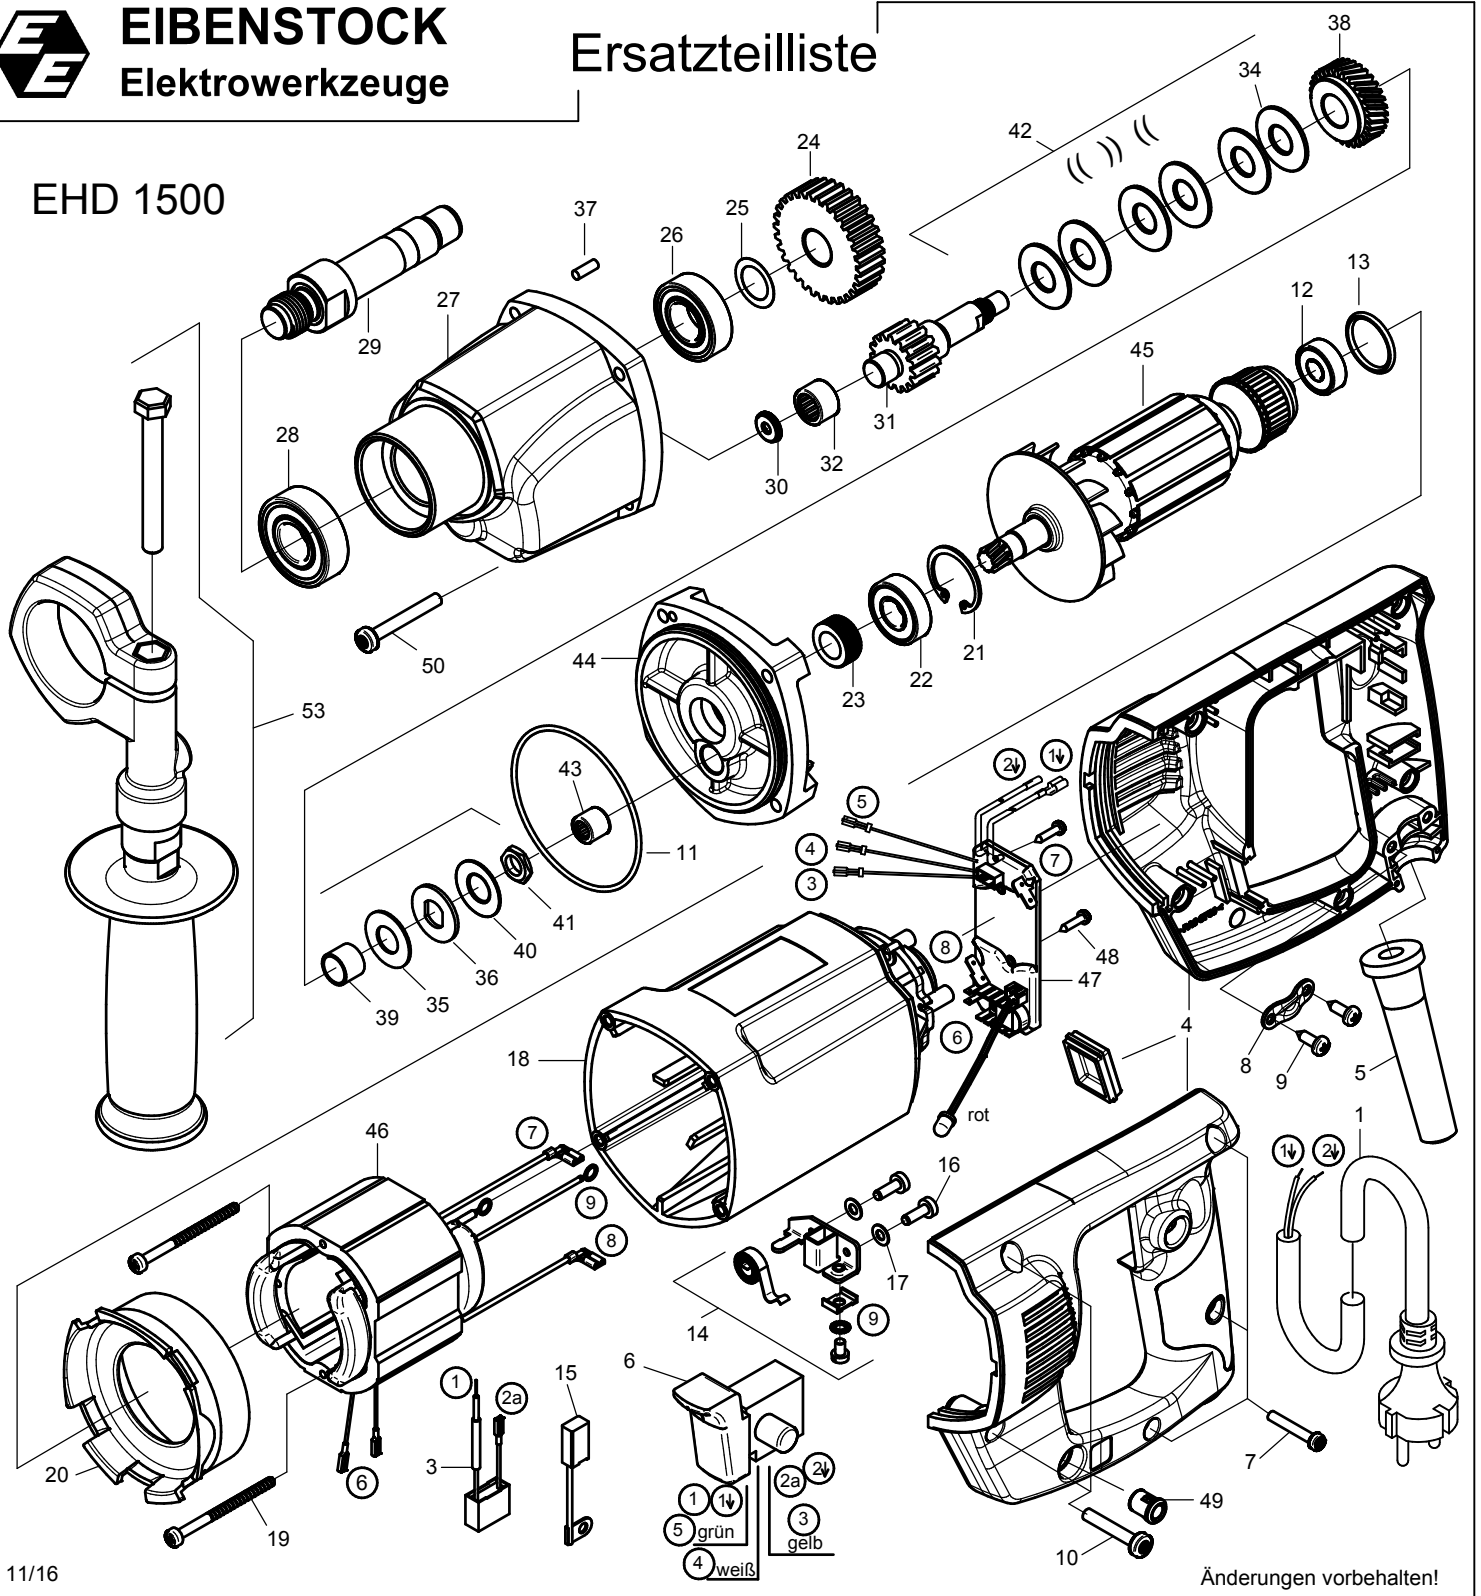

EIBENSTOCK
Elektrowerkzeuge

Ersatzteilliste

EHD 1500

EHD 1500 - 230 V

03E11000

Nr.	Bezeichnung	Bestellnr.	Stk	Preis €/Stk	Nr.	Bezeichnung	Bestellnr.	Stk	Preis €/Stk
1	Anschlußleitung 2x1 mm²	80600470	1	15,00	28	Rillenkugellager 6203 2RS	80410130	1	13,76
2					29	Arbeitsspindel	73110420	1	35,00
3	Entstörkondensator	73E31305	1	5,00	30	Axiallager AX 513	80420031	1	18,76
4	Griffkappen	80900217	1	15,00	31	Kupplungswelle	73116500	1	40,00
5	Kabelausführungsmuffe	83000004	1	2,50	32	Nadelhülse HK 1210	80420131	1	6,88
6	Einbauschalter	80600512	1	27,50	33				
7	PT-Schraube 4x25	80201412	3	1,00	34	Tellerfeder 28/12,2x1,25	80200714	6	1,50
8	Zugentastungsschelle	85000020	1	1,00	35	Messingscheibe	85000040	1	5,62
9	PT-Schraube 4x12	80201413	2	1,00	36	Mitnahmescheibe	73116496	1	6,88
10	PT-Schraube 5x30	80201411	2	1,00	37	Steckkerbstift 4x12	80200582	1	0,50
11	O-Ring 72x2	83000182	1	1,00	38	Kupplungsrad	73116550	1	35,00
12	Rillenkugellager 608 2Z	80410011	1	5,62	39	Zylinderlager Getro Typ 1210 T	80420241	1	5,00
13	O-Ring 22x2,5	83000036	1	0,50	40	Tellerfeder 25/12,2x0,9	80200710	1	1,50
14	Taschenbürstenhalter, kpl.	80201196	2	8,76	41	Sechskantmutter BM10x1	80201007	1	1,00
15	Kohlebürste, kpl. 6,3x10x18	80700013	2	7,50	42	Kupplung, kpl.	73116493	1	112,50
16	Gewindefurchschraube CM4x12	80201180	4	0,50	43	Nadelhülse HK 0810	80420110	1	8,12
17	Federscheibe B4 gewellt	80201385	4	0,50	44	Getriebelagerschild	73E11610	1	40,00
18	Motorgehäuse	80900153	1	30,00	45	Läufer, kpl.	73E11100	1	150,00
19	Blechschrabe C 3,9x70	80201265	2	1,00	46	Polring, kpl.	73116150	1	68,76
20	Luftleitring	80900148	1	3,50	47	Leiterplatte, kpl.	73E1128U	1	105,00
21	Sicherungsring 28/1,2	80201333	1	0,50	48	Blechschrabe HC 2,9x13	80201252	2	0,50
22	Rillenkugellager 6001 2Z	80410031	1	7,50	49	Halterung	80601153	2	1,00
23	Schneckendichtung	73110125	1	13,76	50	PT-Schraube 5x40	80201439	4	1,00
24	Spindelrad	73110430	1	40,00	51				
25	Paßscheibe 15/22x0,2	80200504	1	0,50	52				
26	Rillenkugellager 6003 2RS	80410043	1	12,50	53	Stützgriff, kpl.	73E11695	1	45,00
27	Getriebegehäuse	73E11400	1	56,26					

EHD 1500 - 110 V USA

03E14000

1	Anschlußleitung 5m, nicht polaris.	80600085	1	17,50	46	Polring, kpl.	73112150	1	68,76
45	Läufer, kpl.	73112100	1	150,00	47	Leiterplatte, kpl.	73E1228U	1	105,00

EHD 1500 - 110 V UK

03E12000

1	Anschlußleitung	77434262	1	15,00	46	Polring, kpl.	73112150	1	68,76
45	Läufer, kpl.	73112100	1	150,00	47	Leiterplatte, kpl.	73E1228U	1	105,00