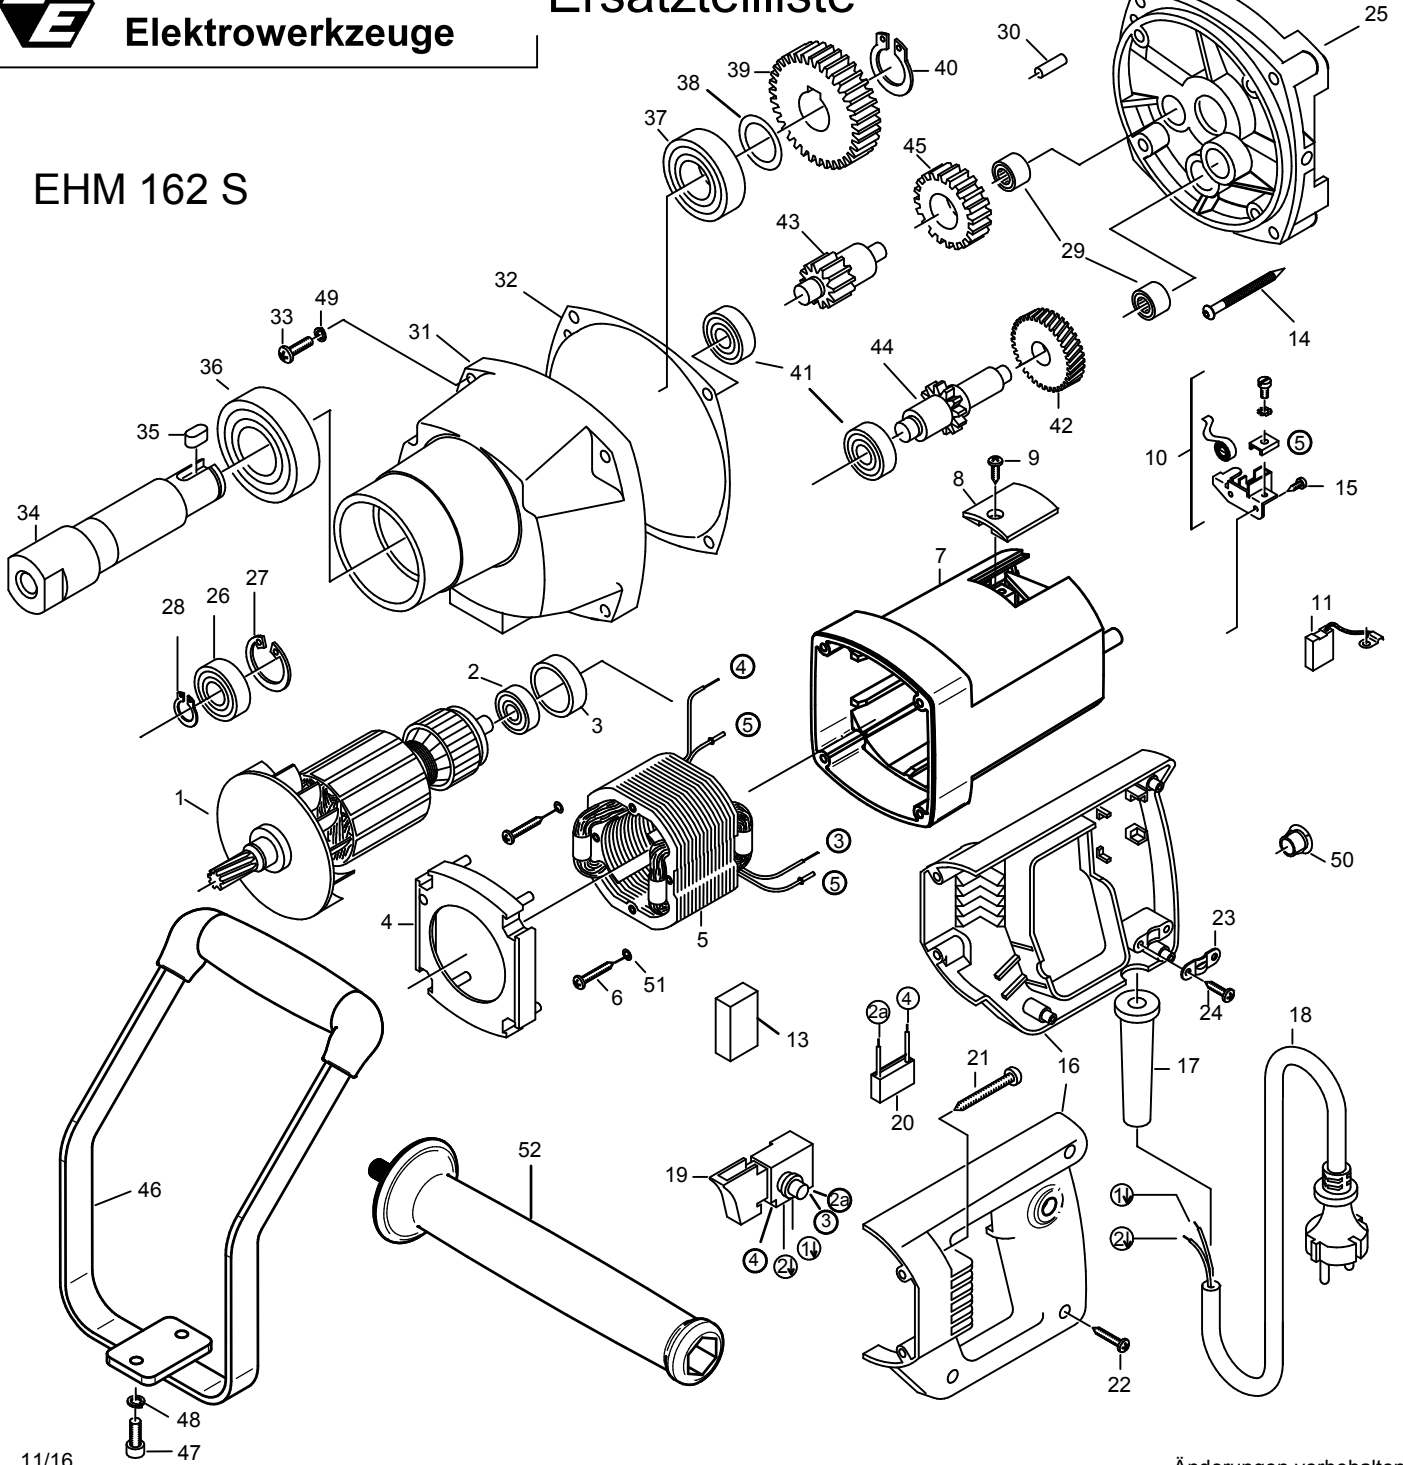

EIBENSTOCK
Elektrowerkzeuge

Ersatzteilliste

EHM 162 S

EHM 162 S - 230 V

0741M, 0741MP

Nr.	Bezeichnung	Bestellnr.	Stk	Preis €/Stk	Nr.	Bezeichnung	Bestellnr.	Stk	Preis €/Stk
1	Läufer, kpl.	7842A100	1	175,00	27	Sicherungsring 28/1,2	80201333	1	0,50
2	Rillenkugellager 6000 2Z	80410021	1	6,88	28	Sicherungsring 11/1	80201320	1	0,50
3	Lagerkappe	83000031	1	2,50	29	Nadelhülse HK0810	80420110	2	8,12
4	Luftleitring, kpl.	80900072	1	4,50	30	Steckkerbstift 5x12	80200584	1	0,50
5	Polring, kpl.	7742A150	1	75,00	31	Getriebegehäuse, schwarz	7741G400	1	62,50
6	Blechschraube HC4,2x25	80201273	2	0,50	32	Getriebedichtung	82000509	1	3,00
7	Motorgehäuse	80900069	1	45,00	33	Linsenschraube M5x25	80201205	4	0,50
8	Bürstenhalterabdeckung	80900073	2	0,50	34	Arbeitsspindel	77420420	1	40,00
9	Blechschraube HC4,2x13	80201270	2	0,50	35	Paßfeder 6x6x11	80200604	1	1,00
10	Taschenbürstenhalter, kpl.	80201199	2	8,76	36	Rillenkugellager 6205 2RS	80410151	1	17,50
11	Kohlebürste 6,3x16x20L82F10	80700019	2	7,50	37	Rillenkugellager 6004 2RS	80410051	1	13,76
12					38	Paßscheibe 20/28x0,1	80200509	1	0,50
13	Füllstück	80600306	1	0,50	39	Spindelrad	77411430	1	40,00
14	Blechschraube HC4,8x50	80201284	4	1,00	40	Sicherungsring 20/1,2	80201324	1	0,50
15	Blechschraube HF2,9x13	80201252	4	0,50	41	Rillenkugellager 6000	80410020	2	5,62
16	Griffkappen	80900070	1	12,50	42	Zwischenrad 1	7742P550	1	21,26
17	Kabelausführungsmuffe	83000004	1	2,50	43	Zwischenwelle 2	77411500	1	27,50
18	Anschlußleitung, kpl.	80600470	1	15,00	44	Zwischenwelle 1	77411490	1	30,00
19	Einbauschalter	80600126	1	35,00	45	Zwischenrad	77411470	1	20,00
20	Entstörkondensator	80500010	1	5,00	46	Bügelgriff, kpl.	7741M590	1	50,00
21	Blechschraube HC4,8x45	80201267	4	0,50	47	Linsenschraube HM6x16	80201210	2	0,50
22	Blechschraube HC4,2x22	80201272	3	0,50	48	Federring 6	80201303	2	0,50
23	Zugentlastungsschelle	85000020	1	1,00	49	Federring 5	80201302	4	0,50
24	Blechschraube HC4,2x13	80201270	2	0,50	50	Lochstopfen	80900012	1	1,00
25	Getriebelagerschild, grün	7741M610	1	45,00	51	Sicherungsscheibe S6	80201362	2	0,50
26	Rillenkugellager 6001 2Z	80410031	1	7,50	52	Zusatzhandgriff	80901019	1	8,76