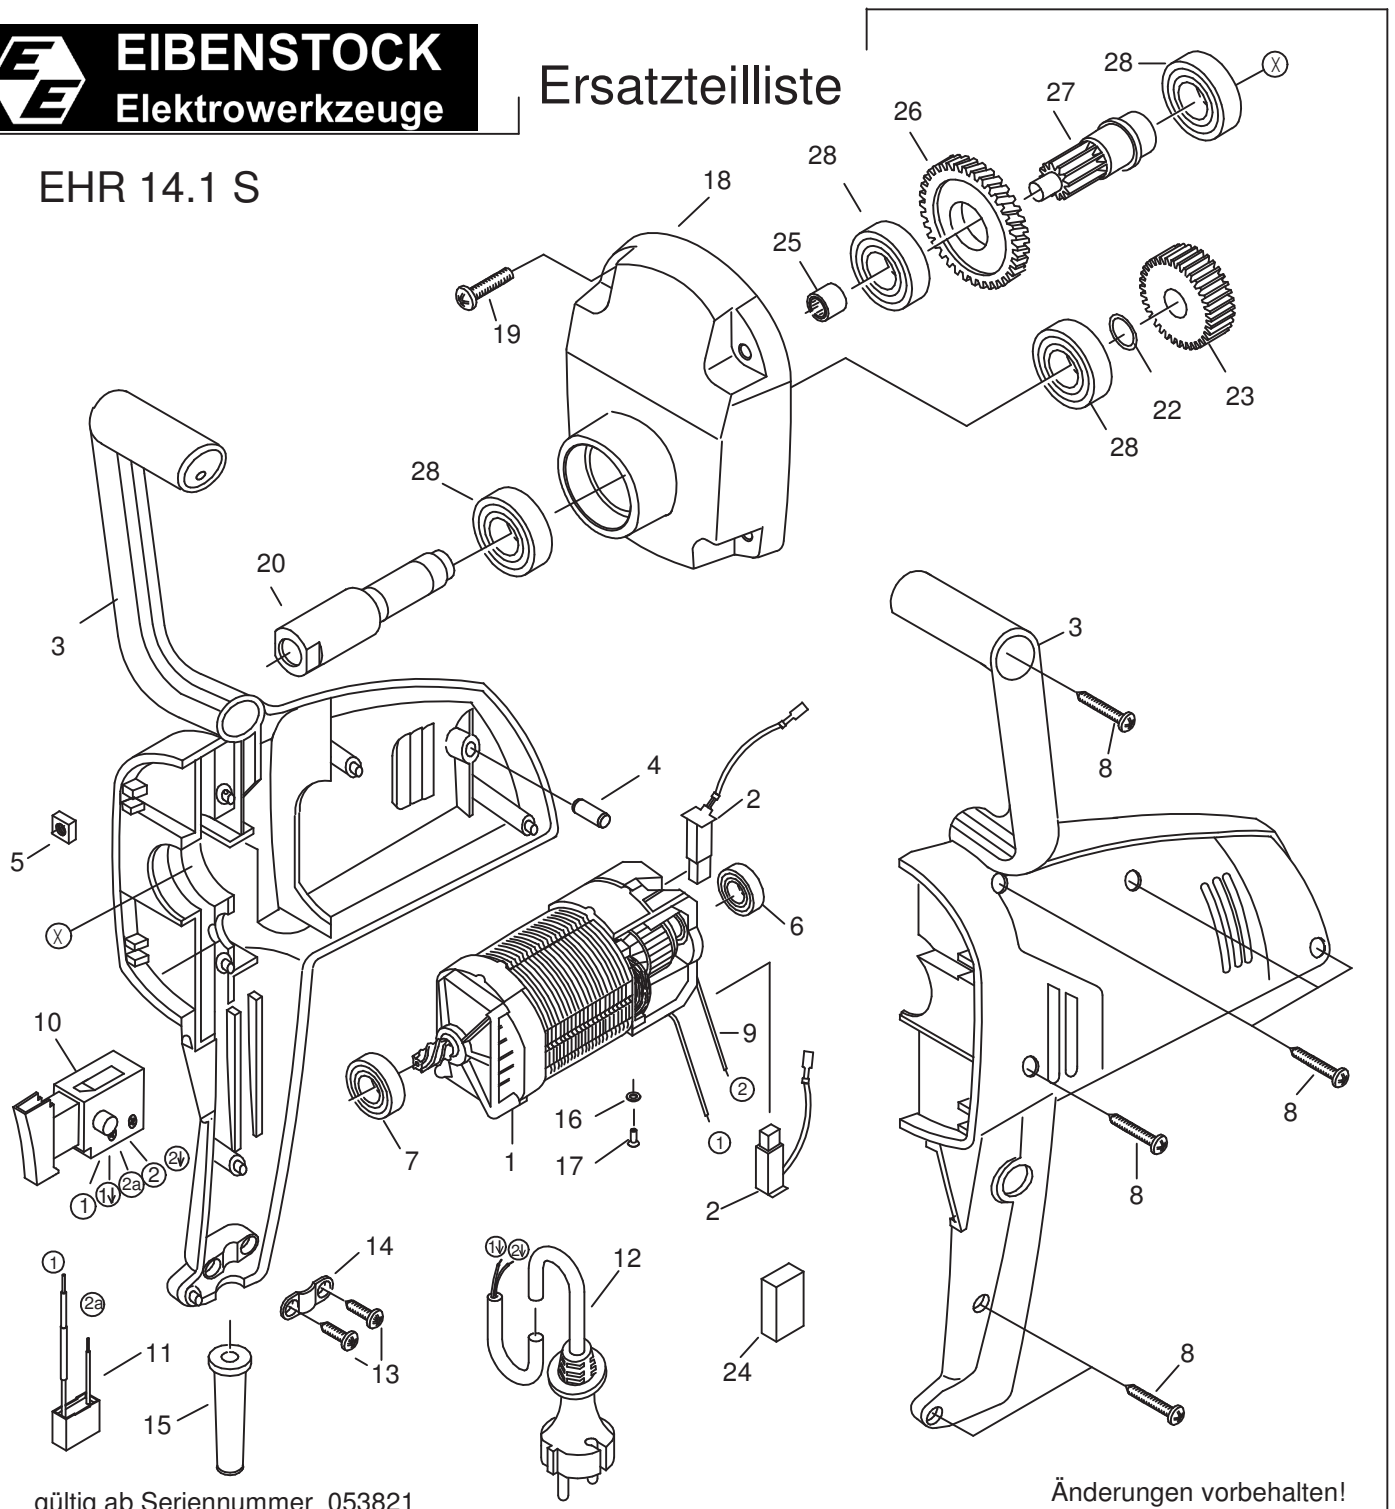

EIBENSTOCK
Elektrowerkzeuge

Ersatzteilliste

EHR 14.1 S

gültig ab Seriennummer 053821

Änderungen vorbehalten!

EHR 14.1 S - 230 V

07018 / 07711

Nr.	Bezeichnung	Bestellnr.	Stk	Preis	Nr.	Bezeichnung	Bestellnr.	Stk	Preis
				€/Stk					€/Stk
1	Motor	7701C100	1	97,50	15	Kabelauführungsmuffe	83000004	1	2,50
2	Kohlebürste, kpl. 5x8	80700032	2	7,50	16	Scheibe 4,3	80201371	2	0,50
3	Motorgehäuse	80900163	1	32,50	17	Blechschrabe 2,9x9,5	80201251	2	0,50
4	Silikonstopfen 6x15	80901055	2	0,50	18	Getriebegehäuse, grün RAL 6018	77711400	1	45,00
5	Vierkantmutter M5	80201031	4	0,50	19	Linsenschraube M5x20	80201204	4	0,50
6	Rillenkugellager 626 2RSL C3	80410025	1	8,12	20	Arbeitsspindel	77011420	1	35,00
7	Rillenkugellager 608 2RSL C3	80410026	1	6,26	21				
8	Blechschrabe 4,2x19 Torx	80201229	7	0,50	22	Paßscheibe 15/18x0,2	80200504	1	0,50
9	Anschlußlitze	80600077	2	1,00	23	Spindelrad	77018430	1	32,50
10	Einbauschalte	80600135	1	35,00	24	Füllstück	80600306	1	0,50
11	Entstörkondensator 0,22 µF	77018305	1	5,00	25	Nadelhülse HK 0810	80420110	1	8,12
12	Anschlußleitung, kpl.	80600060	1	12,50	26	Zwischenrad	7701C471	1	27,50
13	Blechschrabe HC 4,2x9,5	80201269	2	0,50	27	Welle mit Ritzel	77011500	1	22,50
14	Zugentlastungsschelle	85000020	1	1,00	28	Rillenkugellager 6003 2RS	80410043	4	12,50