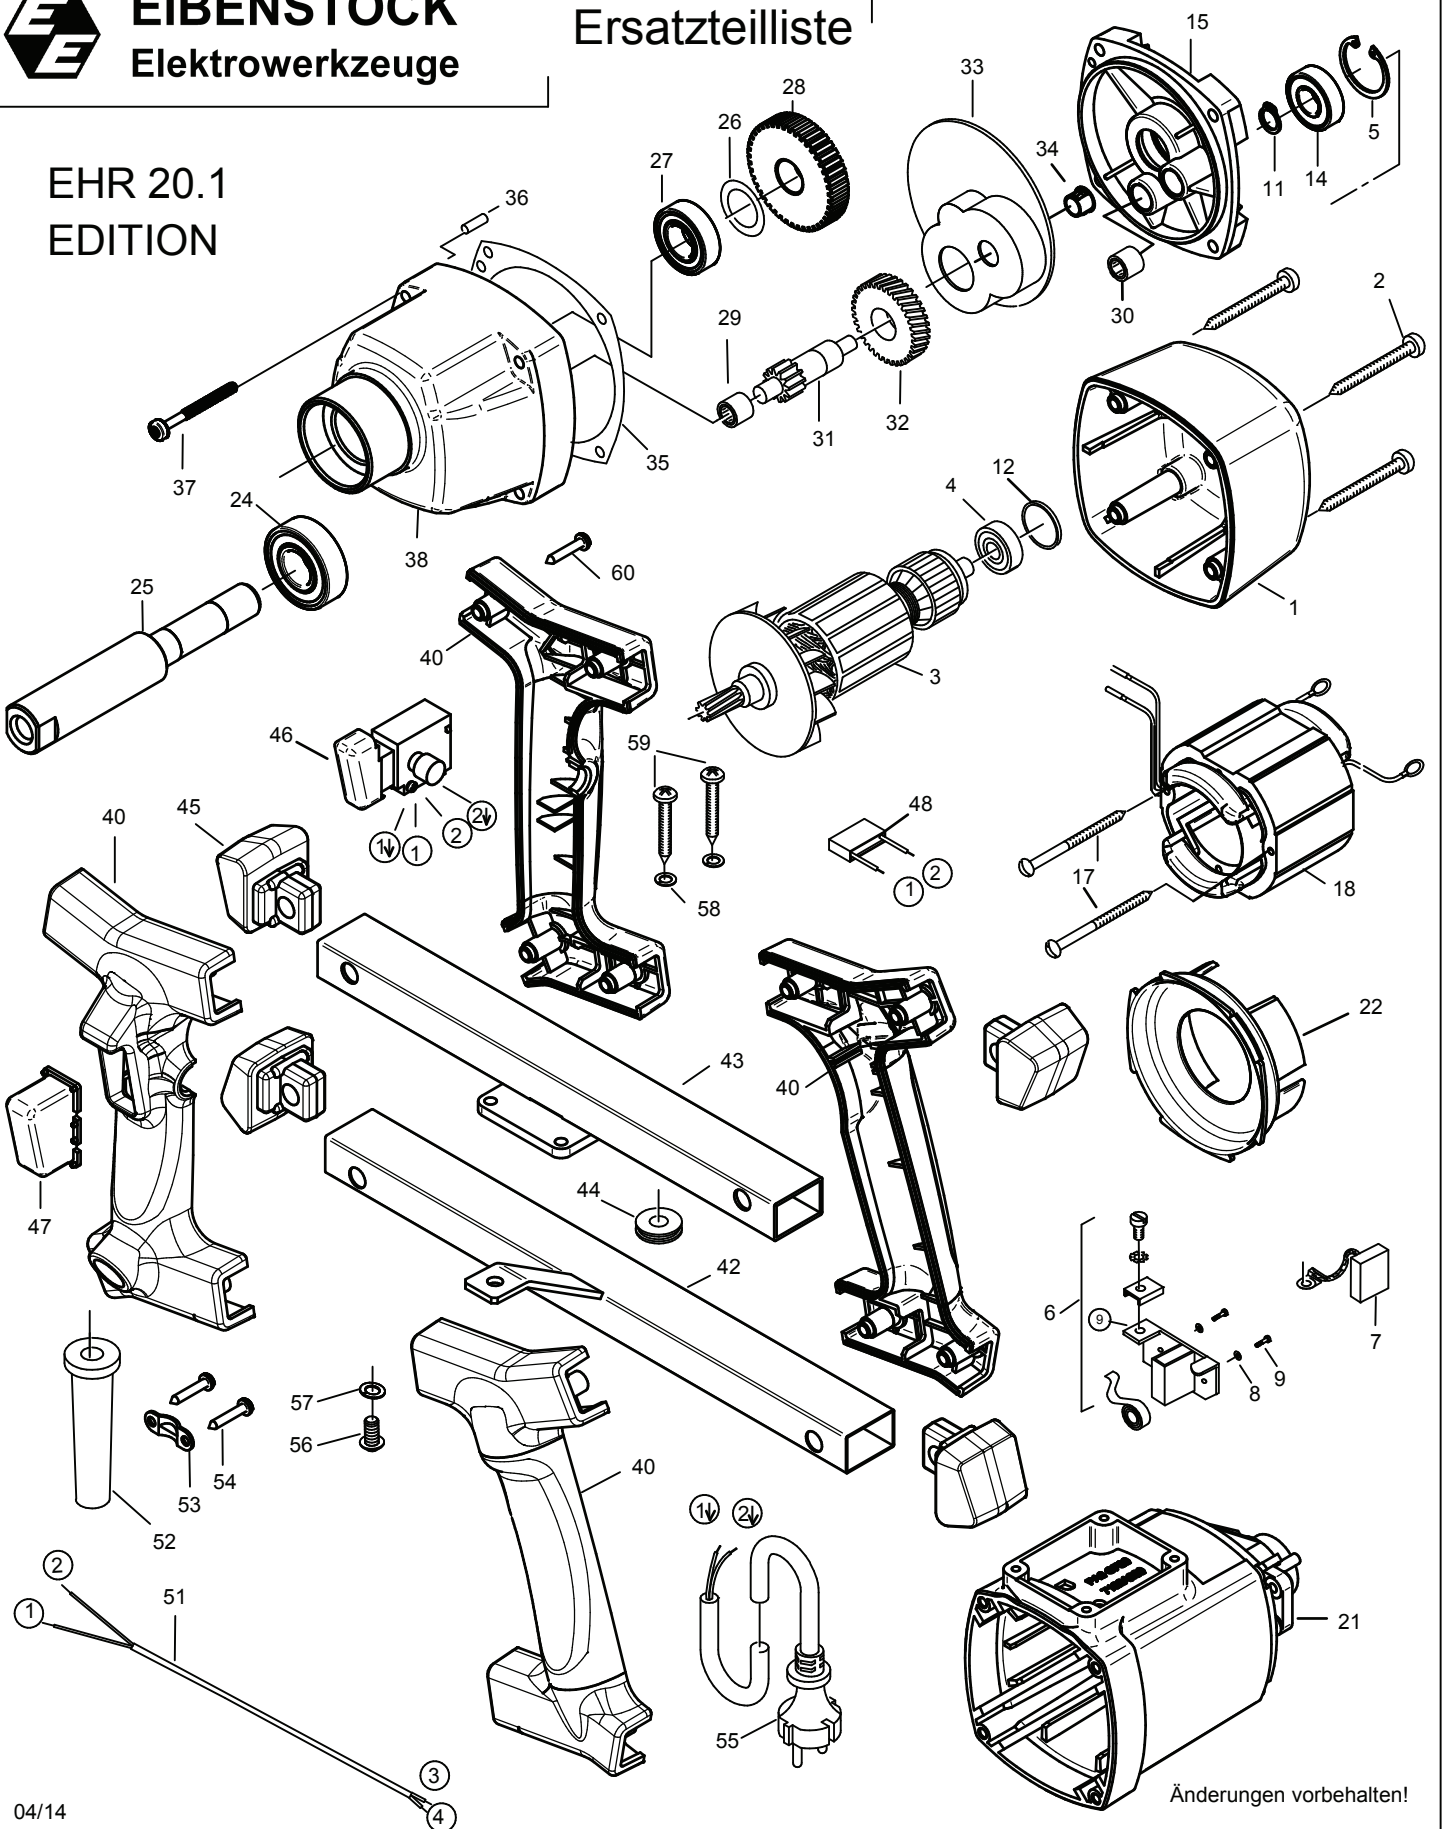

EIBENSTOCK
Elektrowerkzeuge

Ersatzteilliste

EHR 20.1
EDITION

EHR 20.1 Edition - 230 V

07703000

Nr.	Bezeichnung	Bestellnr.	Stk	Preis €/Stk	Nr.	Bezeichnung	Bestellnr.	Stk	Preis €/Stk
1	Kappe	80900182	1	7,50	31	Ritzelwelle	7731C490	1	30,00
2	Blechschaube HC 4,8x50	80201284	4	1,00	32	Zwischenrad	74010470	1	20,00
3	Läufer, kpl.	7731C100	1	150,00	33	Fettkammerschott	80900119	1	2,50
4	Rillenkugellager 608 2Z	80410011	1	5,62	34	Lochstopfen	80900201	1	0,50
5	Sicherungsring 28/1,2	80201333	1	0,50	35	Getriebedichtung	82000507	1	3,00
6	Taschenbürstenhalter, kpl.	80201196	2	8,76	36	Steckkerbstift 4x12	80200582	1	0,50
7	Kohlebürste, kpl. 6,3x10x18	80700013	2	7,50	37	PT-Schraube 50x50	80201449	4	1,00
8	Federscheibe B4 gewellt	80201385	4	0,50	38	Getriebegehäuse, gelb	7731T400	1	56,26
9	Gewindefurchschraube CM4x12	80201180	4	0,50	39				
10					40	Griffsatz S	7711P26U	1	21,26
11	Sicherungsring 10/1	80201305	1	0,50	41				
12	O-Ring 22x2,5	83000036	1	0,50	42	Seitenteil 1	7732N591	1	17,50
13					43	Seitenteil 2	7732N592	1	15,00
14	Rillenkugellager 6001 2Z	80410031	1	7,50	44	Durchführungstülle HV 1305	83000051	1	1,50
15	Getriebelegerschild, rot	7731T610	1	45,00	45	Gummipuffer	77420594	4	6,26
16					46	Einbauschalte	80600135	1	35,00
17	Blechschaube C3,9x60	80201266	2	1,00	47	Schutzkappe	77420365	1	3,50
18	Polring, kpl.	7731C150	1	56,26	48	Entstörkondensator	80500010	1	5,00
19					49				
20					50				
21	Motorgehäuse	80900092	1	30,00	51	Schalterlitze	80600072	1	3,50
22	Luftleitring	80900286	1	3,50	52	Kabelausführungsmuffe	83000004	1	2,50
23					53	Zugentlastungsschelle	85000020	1	1,00
24	Rillenkugellager 6203 2RS	80410130	1	13,76	54	Blechschaube HC 4,2x13	80201270	2	0,50
25	Arbeitsspindel	7731S420	1	35,00	55	Anschlußleitung	80600060	1	12,50
26	Paßscheibe 17/24x0,2	80200507	1	0,50	56	Linsenschraube M6x12	80201209	1	0,50
27	Rillenkugellager 6003 2RS	80410043	1	12,50	57	Federring 6	80201303	1	0,50
28	Spindelrad	7731C430	1	40,00	58	Federring 5	80201302	4	0,50
29	Nadelhülse HK 1010	80420115	1	8,12	59	Plastschraube Torx 5x20	80201277	4	0,50
30	Nadelhülse HK 0810	80420110	1	8,12	60	PT-Schraube 50x30	80201411	8	1,00