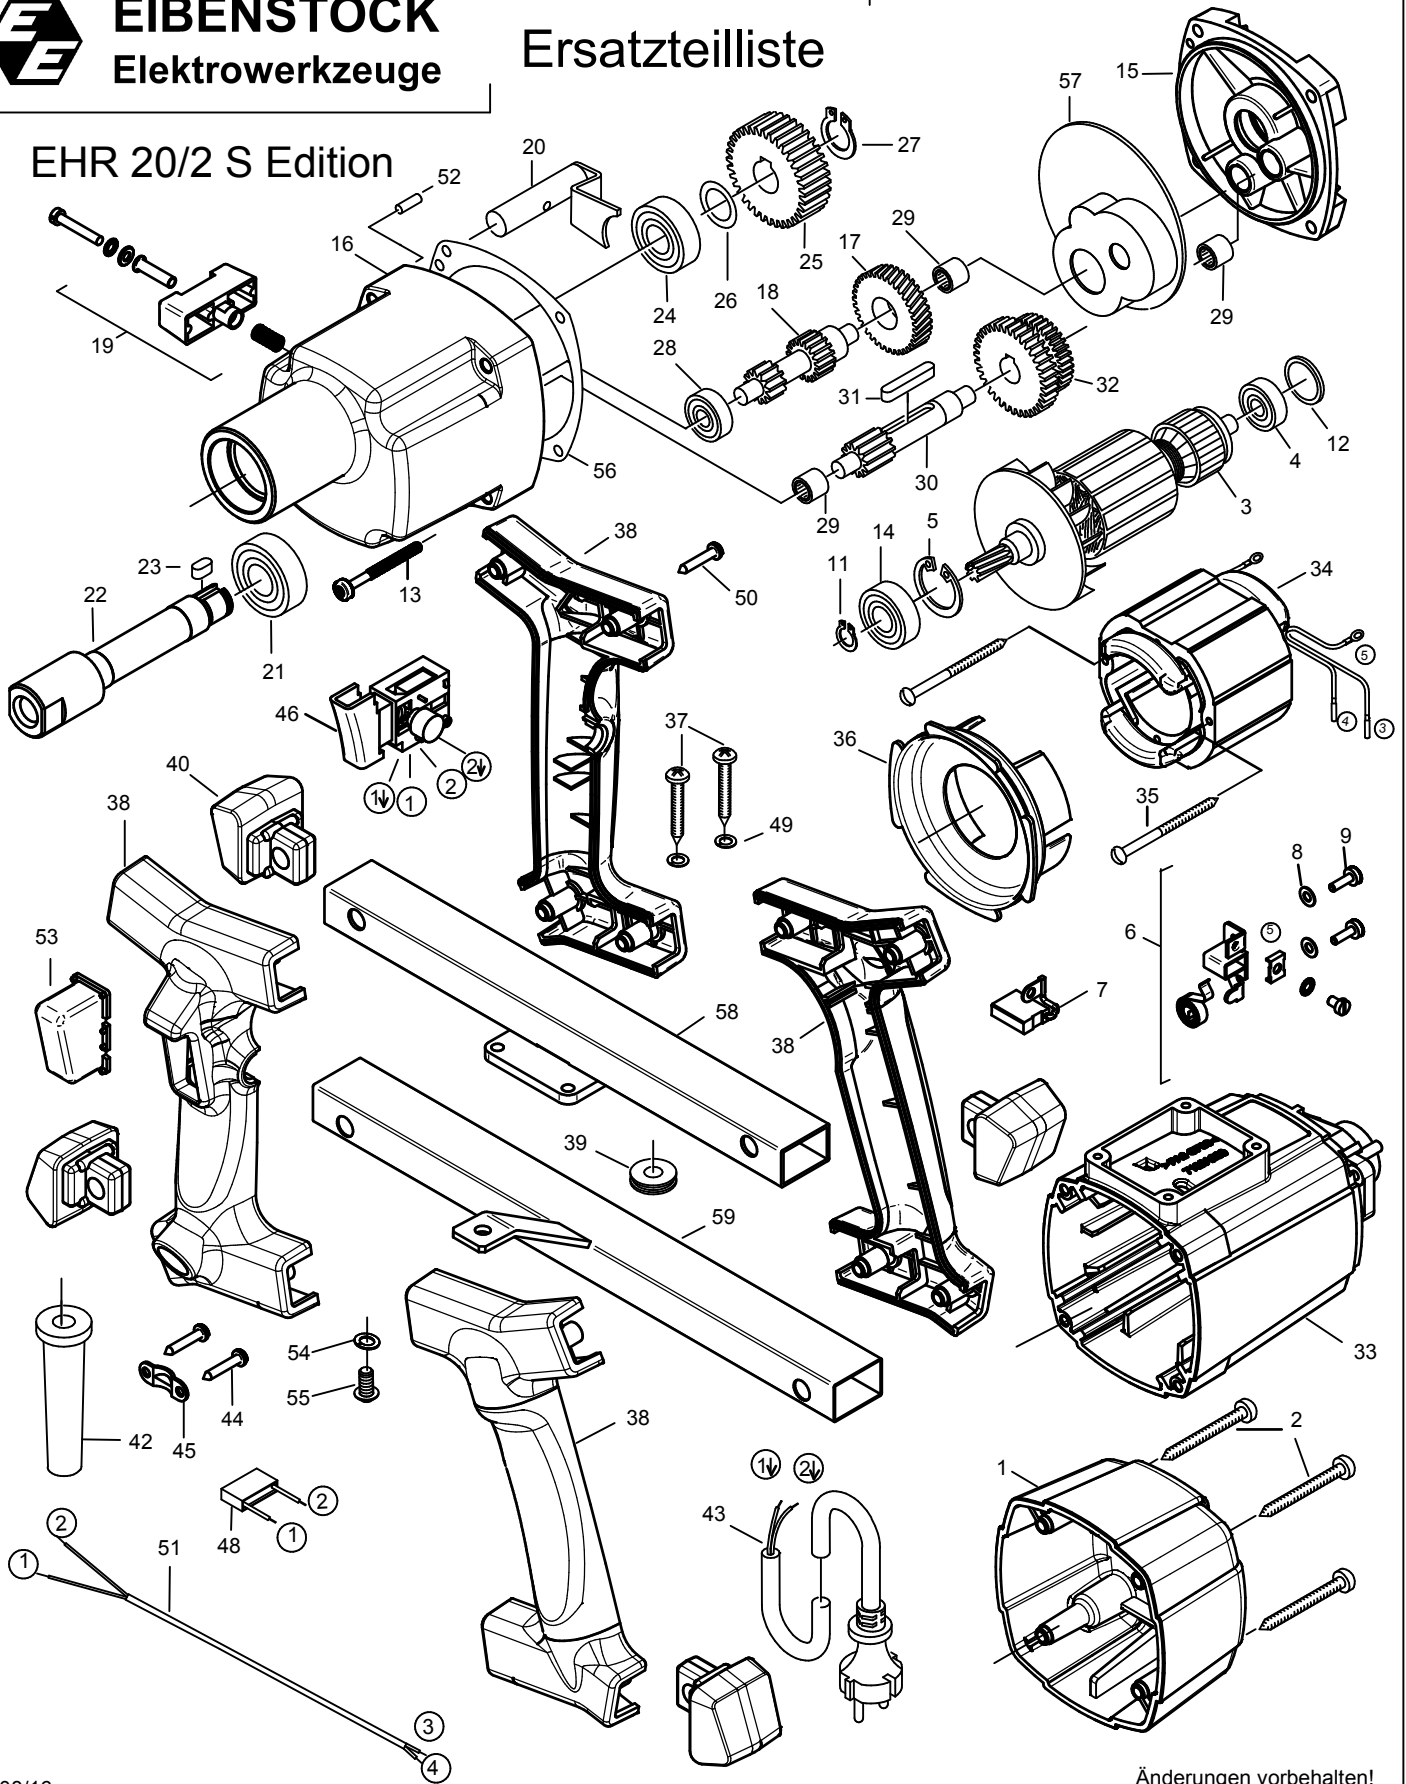

EIBENSTOCK
Elektrowerkzeuge

Ersatzteilliste

EHR 20/2 S Edition

EHR 20/2 S Edition - 230 V

0771A000

Nr.	Bezeichnung	Bestellnr.	Stk	Preis €/Stk	Nr.	Bezeichnung	Bestellnr.	Stk	Preis €/Stk
1	Kappe	67111008	1	7,50	31	Paßfeder A5x5x28	80200602	1	1,50
2	Blechschrabe HC 4,8x50	80201284	4	1,00	32	Zahnradblock 34/40 Z.	71323440	1	50,00
3	Läufer, kpl.	7132A100	1	150,00	33	Motorgehäuse	6732Y002	1	30,00
4	Rillenkugellager 608 2Z	80410011	1	5,62	34	Polring, kpl.	7132A150	1	56,26
5	Sicherungsring 28/1,2	80201333	1	0,50	35	Blechschrabe C3,9x60	80201266	2	1,00
6	Taschenbürstenhalter, kpl.	80201196	2	8,76	36	Luftleitung	6732Y001	1	3,50
7	Kohlebürste, kpl. 6,3x10x18	80700013	2	7,50	37	PT-Schrabe 5x18	80201539	4	1,00
8	Federscheibe B4 gewellt	80201385	4	0,50	38	Griffsatz S	7711P26U	1	21,26
9	Gewindefurchschrabe CM4x12	80201180	4	0,50	39	Durchführungstülle HV 1305	83000051	1	1,50
10					40	Gummipuffer	77420594	4	6,26
11	Sicherungsring 11/1	80201320	1	0,50	41				
12	O-Ring 22x2,5	83000036	1	0,50	42	Kabelausführungsmuffe	83000004	1	2,50
13	PT-Schrabe 50x50	80201449	4	1,00	43	Anschlußleitung 2x1mm ²	80600060	1	12,50
14	Rillenkugellager 6001 2Z	80410031	1	7,50	44	Blechschrabe HC4,2x13	80201270	2	0,50
15	Getriebelagerschild, rot	7731T610	1	45,00	45	Zugentlastungsschelle	85000020	1	1,00
16	Getriebegehäuse, gelb	7732I400	1	68,76	46	Einbauschalte	80600135	1	35,00
17	Zwischenrad 33 Z.	7132A470	1	20,00	47				
18	Welle mit zwei Ritzel 11/17 Z.	71323500	1	35,00	48	Entstörkondensator	80500010	1	5,00
19	Getriebechalte, kpl.	77324545	1	2,50	49	Federring 5	80201302	4	0,50
20	Kupplungsbolzen, kpl.	71323520	1	13,76	50	PT-Schrabe 50x30	80201411	8	1,00
21	Rillenkugellager 6003 2RS	80410043	1	12,50	51	Schaltelelte	80600072	1	3,50
22	Arbeitsspindel	77323420	1	35,00	52	Steckerbstift 4x12	80200582	1	0,50
23	Paßfeder A5x5x12	80200601	1	0,50	53	Schutzkappe	77420365	1	3,50
24	Rillenkugellager 6203 2RS	80410130	1	13,76	54	Federring 6	80201303	1	0,50
25	Spindelrad 45 Z.	71323430	1	40,00	55	Linsenschrabe M6x12	80201209	1	0,50
26	Paßscheibe 15/22x0,2	80200504	1	0,50	56	Getriebedichtung	82000507	1	3,00
27	Sicherungsring 15/1	80201322	1	0,50	57	Fettkammerschott	80900119	1	2,50
28	Rillenkugellager 608	80410010	1	4,50	58	Seitenteil 2	7732N592	1	15,00
29	Nadelhülse HK 0810	80420110	3	8,12	59	Seitenteil 1	7732N591	1	17,50
30	Welle f. Zahnradblock 13 Z.	71223460	1	30,00					