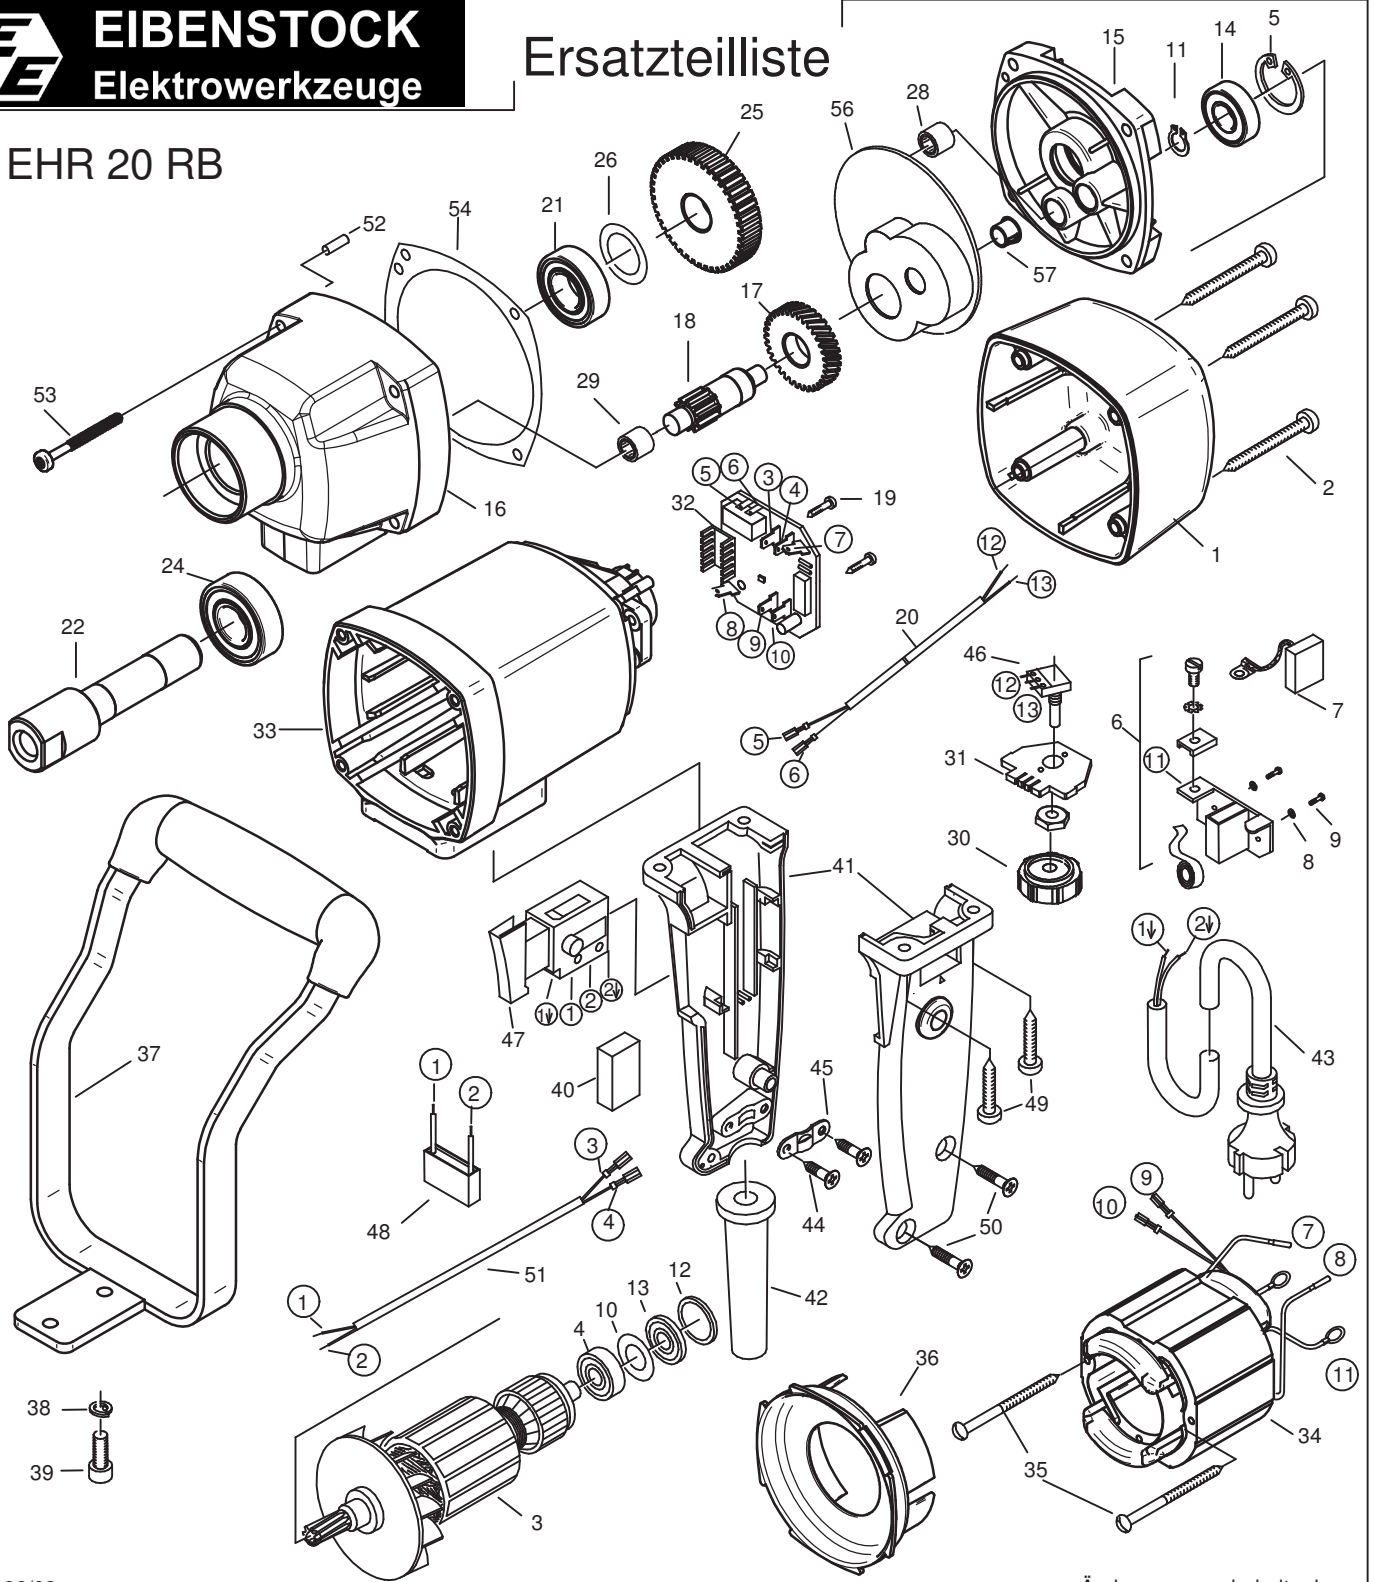

Ersatzteilliste

EHR 20 RB

EHR 20 RB - 230 V

07316 / 07714

Nr.	Bezeichnung	Bestellnr.	Stk	Preis €/Stk	Nr.	Bezeichnung	Bestellnr.	Stk	Preis €/Stk
1	Kappe	80900182	1	7,50	30	Stellrad, grün	80900290	1	1,00
2	Blechschraube HC 4,8x50	80201284	4	1,00	31	Halter f. Poti	80901005	1	1,00
3	Läufer, kpl.	7731B100	1	175,00	32	Leiterplatte	80601132	1	105,00
4	Rillenkugellager 608 2Z	80410011	1	5,63	33	Motorgehäuse	80900092	1	30,00
5	Sicherungsring 28/1,2	80201333	1	0,50	34	Polring, kpl.	7731B150	1	68,75
6	Taschenbürstenhalter, kpl.	80201196	2	8,75	35	Blechschraube C 3,9x60	80201266	2	1,00
7	Kohlebürste, kpl. 6,3x10x18	80700013	2	7,50	36	Luftleitung	80900286	1	3,50
8	Federscheibe B4 gewellt	80201385	4	0,50	37	Bügelgriff, kpl.	80200099	1	50,00
9	Gewindefurchschraube CM4x12	80201180	4	0,50	38	Federring 6	80201303	2	0,50
10	Preßspannscheibe	82000951	1	0,50	39	Linsenschraube HM 6x12	80201209	2	0,50
11	Sicherungsring 10/1	80201305	1	0,50	40	Füllstück	80600306	1	0,50
12	O-Ring 22x2,5	83000036	1	0,50	41	Griffpaar	80900101	1	11,63
13	Magnetscheibe	80701005	1	7,50	42	Kabelauführungsmuffe	83000004	1	2,50
14	Rillenkugellager 6001 2Z	80410031	1	7,50	43	Anschlußleitung	80600060	1	12,50
15	Getriebelagerschild, grün	7731K610	1	45,00	44	Blechschraube HC 4,2x13	80201270	2	0,50
16	Getriebegehäuse, schwarz	77316400	1	56,25	45	Zugentlastungsschelle	85000020	1	1,00
17	Zwischenrad	74010470	1	20,00	46	Drehwiderstand 100K Ohm	80500020	1	9,38
18	Ritzelwelle	7731C490	1	30,00	47	Einbauschalter	80600507	1	10,88
19	Blechschraube HC 2,9x13	80201252	2	0,50	48	Entstörkondensator	80500010	1	5,00
20	Reglerlitze	77314187	1	2,50	49	Blechschraube HC 4,8x22	80201280	4	0,50
21	Rillenkugellager 6003 2RS	80410043	1	12,50	50	Blechschraube HC 4,2x16	80201271	2	0,50
22	Arbeitsspindel	7731C420	1	35,00	51	Schalterlitze	7152B184	1	2,50
23					52	Steckerbstift 4x12	80200582	1	0,50
24	Rillenkugellager 6203 2RS	80410130	1	13,75	53	PT-Schraube 50x50	80201449	4	1,00
25	Spindelrad	7731C430	1	40,00	54	Getriebedichtung	82000507	1	3,00
26	Paßscheibe 17/24x0,2	80200507	1	0,50	55				
27					56	Fettkammerschott	80900119	1	2,50
28	Nadelhülse HK 0810	80420110	1	8,13	57	Lochstopfen	80900201	1	0,50
29	Nadelhülse HK 1010	80420115	1	8,13					