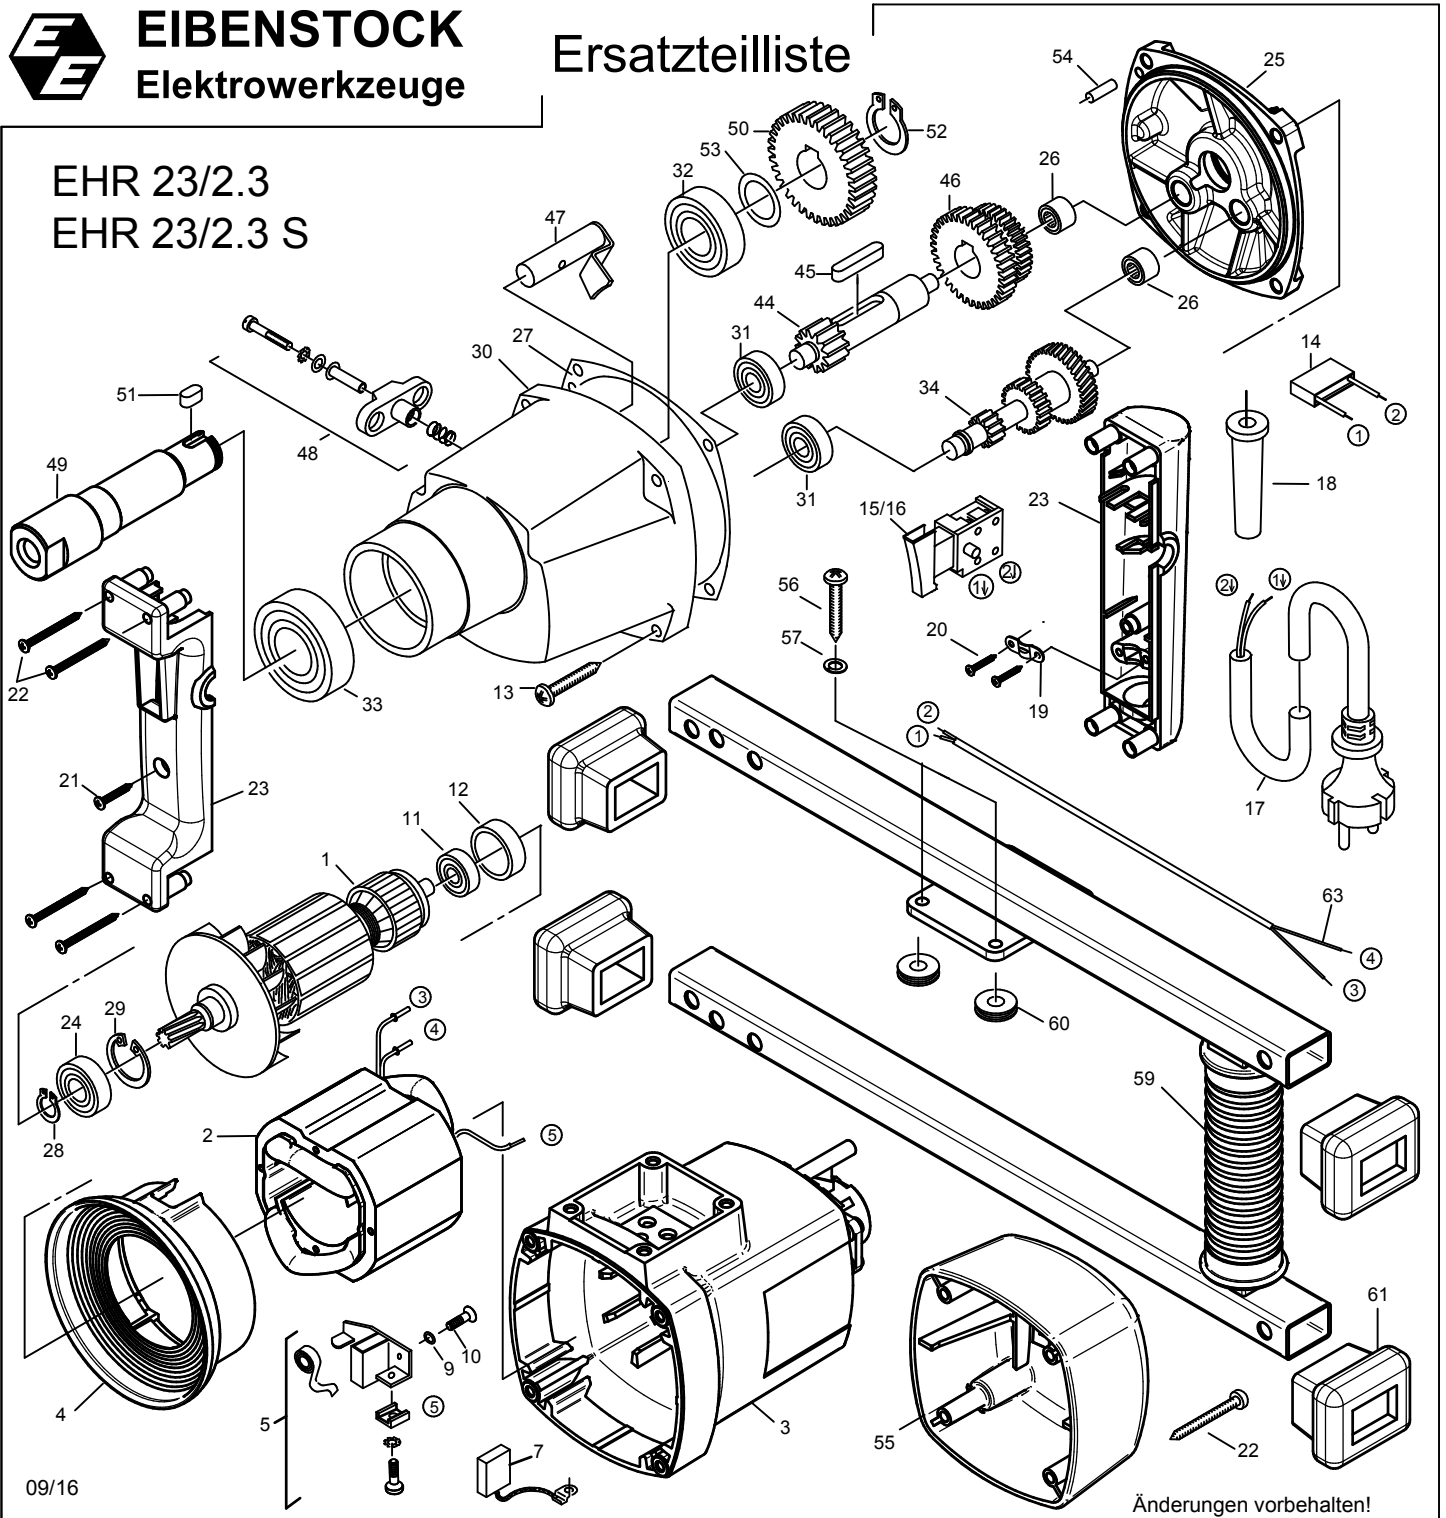

EIBENSTOCK
Elektrowerkzeuge

Ersatzteilliste

EHR 23/2.3
EHR 23/2.3 S

09/16

Änderungen vorbehalten!

EHR 23/2.3 - 230 V
EHR 23/2.3 S - 230 V

07431000

07432 / 07763

EHR 23/2.3 - 110 V
EHR 23/2.3 S - 110 V

07434000

1	Läufer, kpl.	7842B100	1	175,00	16	Einbauschalter "S"	80600140	1	35,00
2	Polring, kpl.	7742D150	1	75,00	17	Anschlußleitung	Länderspez	1	
15	Einbauschalter	80600116	1	20,00					