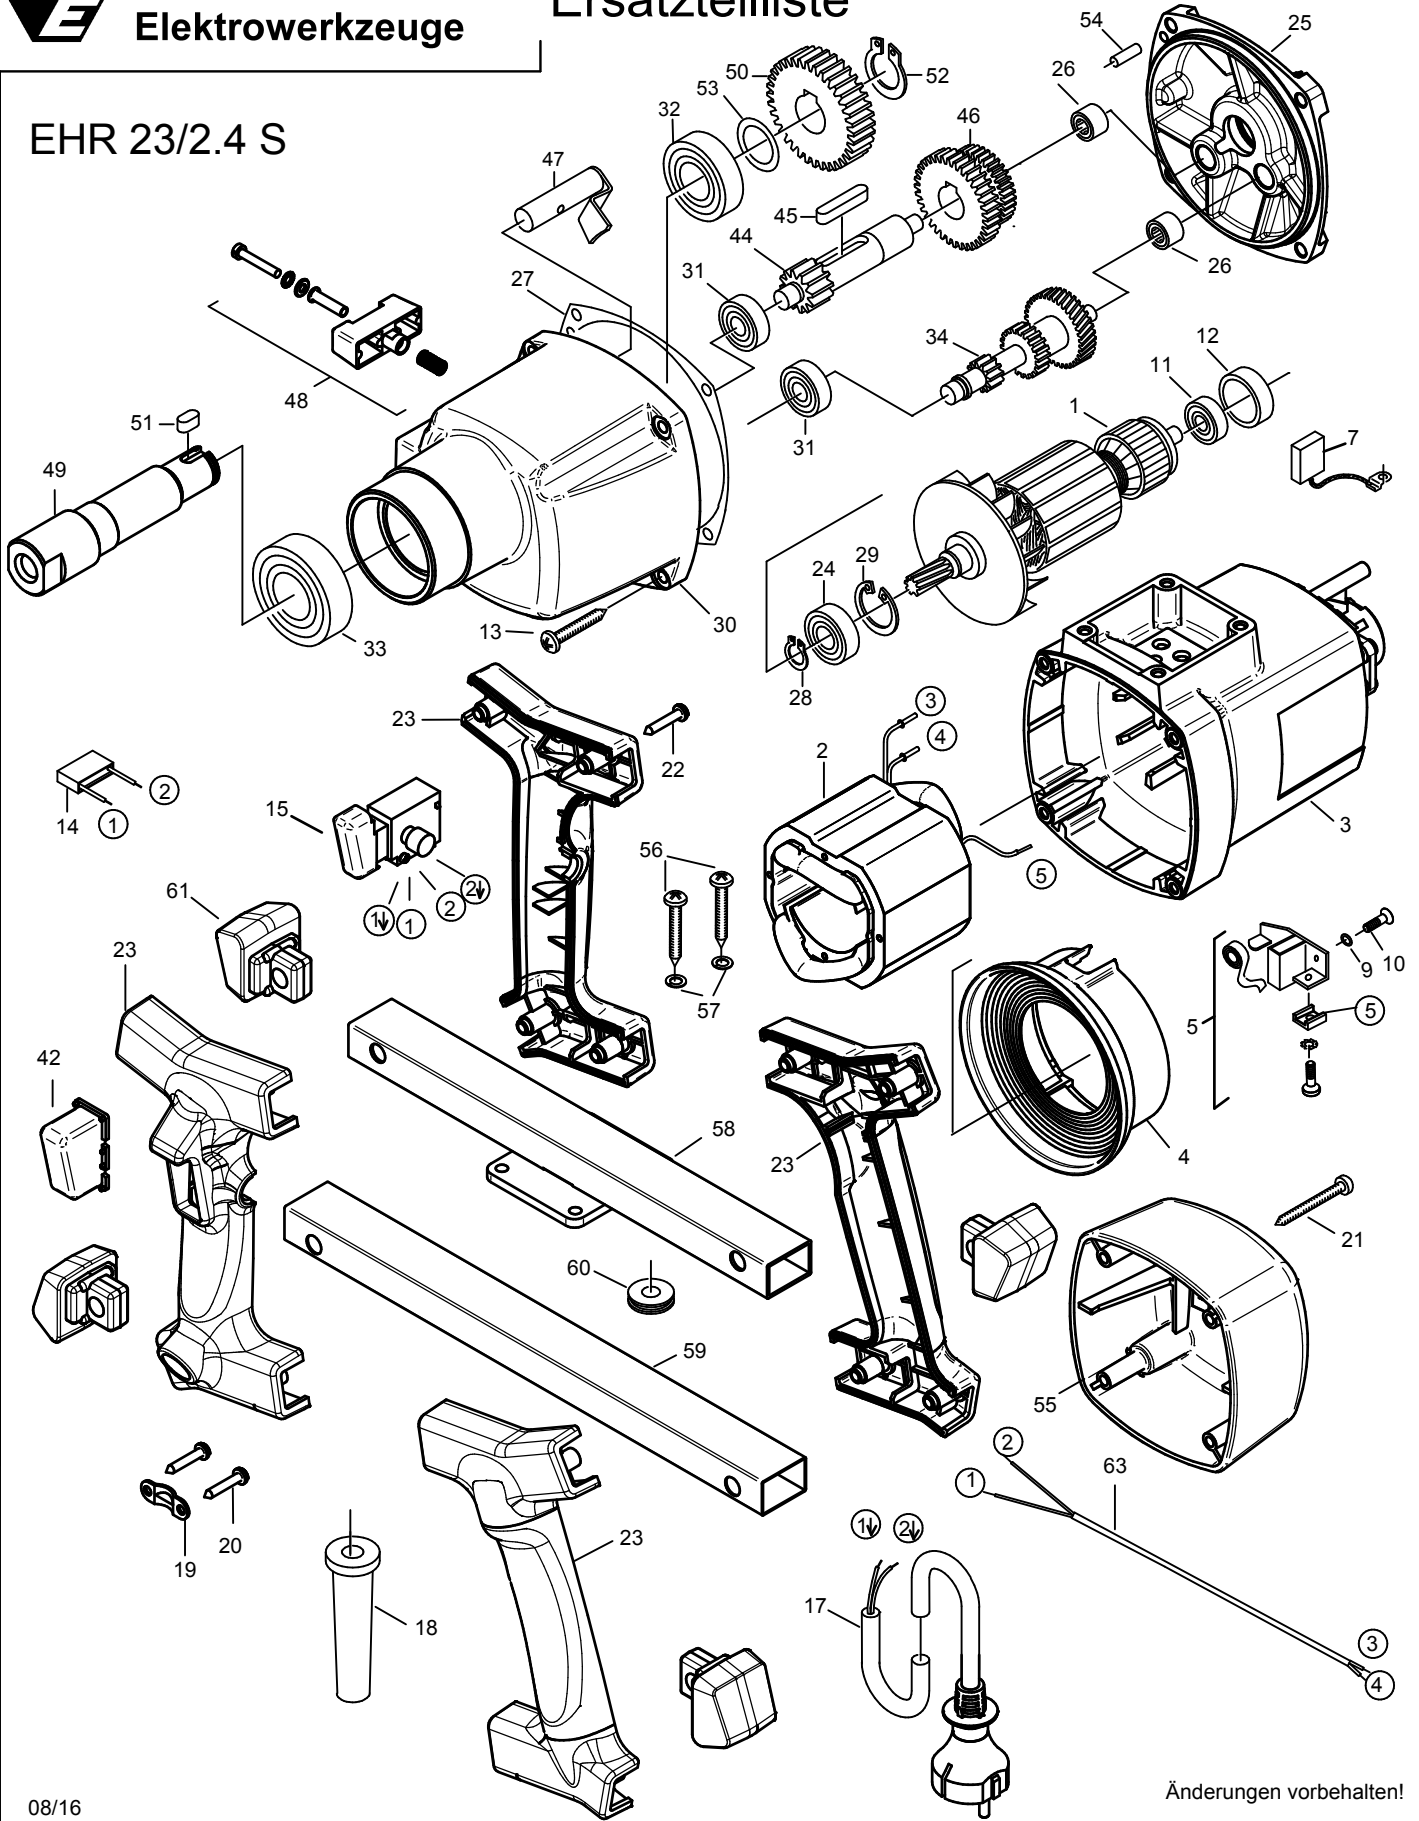

EHR 23/2.4 S

EHR 23/2.4 S - 230 V

0743D000

Nr.	Bezeichnung	Bestellnr.	Stk	Preis	Nr.	Bezeichnung	Bestellnr.	Stk	Preis
				€/Stk					€/Stk
1	Läufer, kpl.	7842A100	1	175,00	33	Rillenkugellager 6205 2RS	80410151	1	17,50
2	Polring, kpl.	7742A150	1	75,00	34	Zwischenwelle 1, kpl.	7742P55U	1	75,00
3	Motorgehäuse	80900042	1	62,50	35				
4	Luftleitring, kpl.	71540144	1	5,00	36				
5	Taschenbürstenhalter, kpl.	80201199	2	8,76	37				
6					38				
7	Kohlebürste, kpl. 6,3x16x20	80700019	2	7,50	39				
8					40				
9	Federscheibe B4 gewellt	80201385	4	0,50	41				
10	Gewindefurchschraube CM4x12	80201180	4	0,50	42	Schutzkappe	77420365	1	3,50
11	Rillenkugellager 6000 2Z	80410021	1	6,88	43				
12	Lagerkappe	83000031	1	2,50	44	Zwischenwelle 2	77420500	1	40,00
13	Blechschrabe HC 5,5x38	80201292	4	0,50	45	Paßfeder A6x6x32	80200607	1	1,50
14	Entstörkondensator	80500010	1	5,00	46	Zahnradblock	71421440	1	50,00
15	Einbauschalter S	80600135	1	35,00	47	Kupplungsbolzen, kpl.	71421520	1	10,00
16					48	Getriebeschalter, kpl.	7732H545	1	2,50
17	Anschlußleitung	80600470	1	15,00	49	Arbeitsspindel	77420420	1	40,00
18	Kabelausführungsmuffe	83000004	1	2,50	50	Spindelrad	71410430	1	40,00
19	Zugentlastungsschelle	85000020	1	1,00	51	Paßfeder 6x6x11	80200604	1	1,00
20	Blechschrabe HC 4,2x13	80201270	2	0,50	52	Sicherungsring 20/1,2	80201324	1	0,50
21	Blechschrabe HC 4,8x45	80201267	4	0,50	53	Paßscheibe 20/28x0,1	80200509	1	0,50
22	PT-Schraube 50x30	80201411	8	1,00	54	Steckerbstift 5x16	80200580	1	0,50
23	Griffsatz S	7711P26U	1	21,26	55	Kappe für Motorgehäuse	80900189	1	7,50
24	Rillenkugellager 6001 2Z	80410031	1	7,50	56	Plastschraube Torx 6x20	80201278	4	0,50
25	Getriebelagerschild, grün	77431610	1	45,00	57	Federring 5	80201302	4	0,50
26	Nadelhülse HK 0810	80420110	2	8,12	58	Seitenteil 2	7743D592	1	13,76
27	Getriebedichtung	82000509	1	3,00	59	Seitenteil 1	7743D591	1	18,76
28	Sicherungsring 11/1	80201320	1	0,50	60	Durchführungsstülpe HV 1305	83000051	1	1,50
29	Sicherungsring 28/1,2	80201333	1	0,50	61	Gummipuffer	77420594	4	6,26
30	Getriebegehäuse, schwarz	7742N400	1	75,00	62				
31	Rillenkugellager 6000	80410020	2	5,62	63	Schalterlitze	80600072	1	3,50
32	Rillenkugellager 6004 2RS	80410051	1	13,76	64				

EHR 23/2.4 S - 110 V

0743E000

1	Läufer, kpl.	7842B100	1	175,00	15	Einbauschalter	80600140	1	35,00
2	Polring, kpl.	7742D150	1	75,00	17	Anschlußleitung, 2x1,5²,4h-St.,3m	77434262	1	15,00

EHR 23/2.4 S - 120 V USA

0743H, 07702

1	Läufer, kpl.	7842B100	1	175,00	15	Einbauschalter	80600140	1	35,00
2	Polring, kpl.	7742D150	1	75,00	17	Anschlußleitung, 2/14 AWG, 5m	80600281	1	17,50