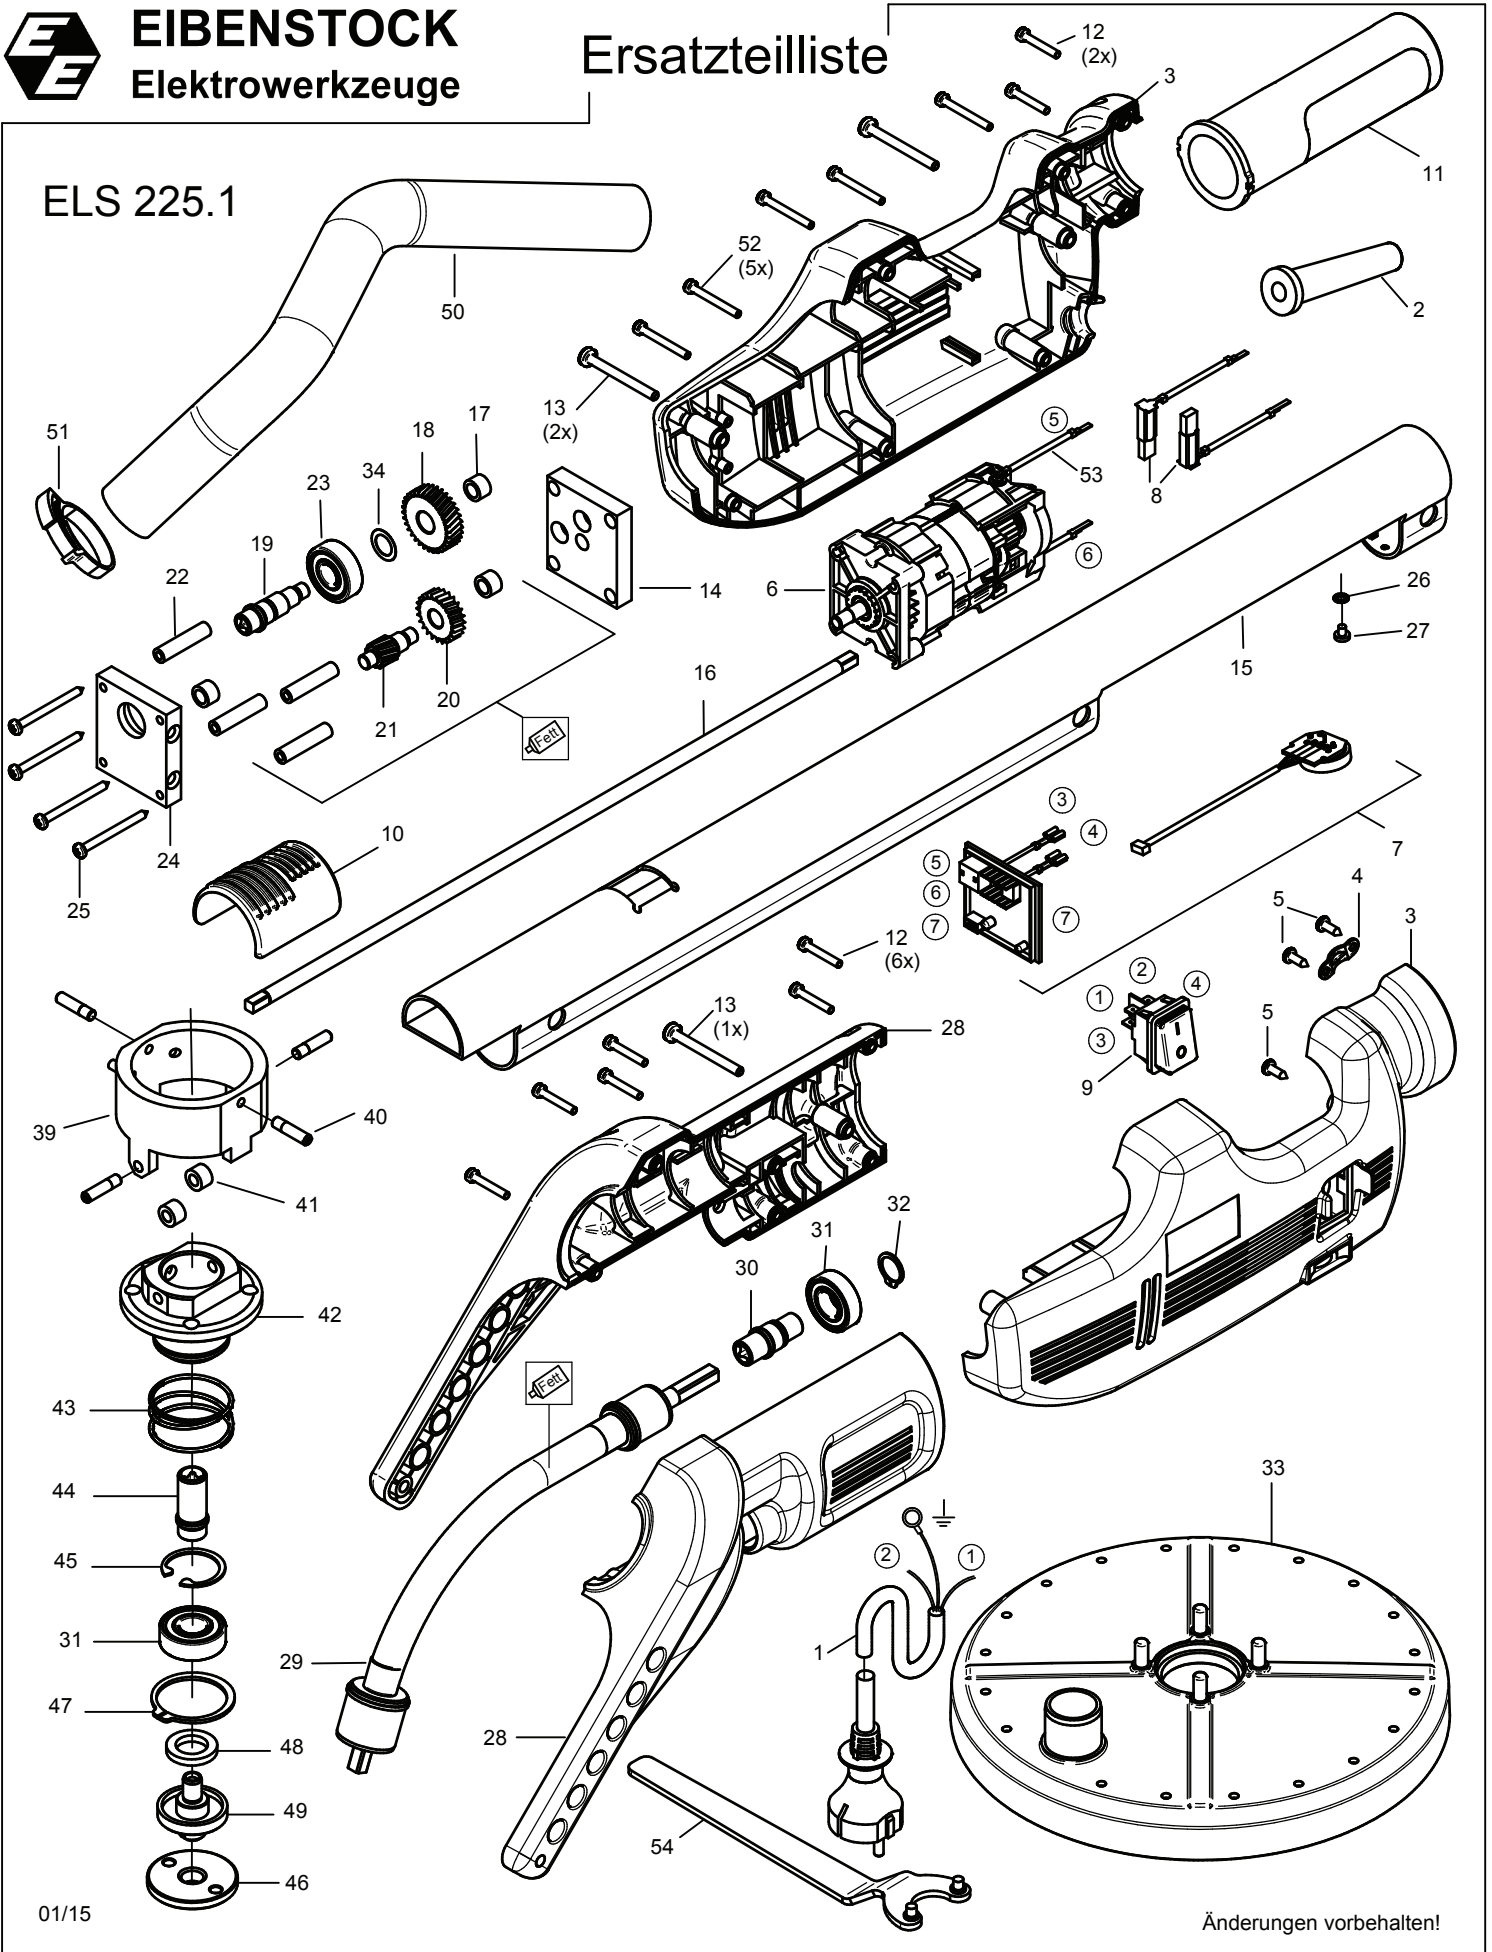

Ersatzteilliste

ELS 225.1

ELS 225.1 - 230 V

0620N000

Nr.	Bezeichnung	Bestellnr.	Stk	Preis €/Stk	Nr.	Bezeichnung	Bestellnr.	Stk	Preis €/Stk
1	Anschlußleitung 5m	80600257	1	17,50	28	Armhälften	7620L26U	1	27,50
2	Kabelausführungsmuffe	83000004	1	2,50	29	Flexible Welle	7620L598	1	105,00
3	Motorgehäuse	7620L20U	1	30,00	30	Adapter	7620L520	1	17,50
4	Zugentlastungsschelle	85000020	1	1,00	31	Rillenkugellager 6002 2RSL	80410038	2	11,62
5	Blechschraube HC4,2x13	80201270	3	0,50	32	Sicherungsring 15/1	80201322	1	0,50
6	Einbaumotor, kpl.	7701110U	1	125,00	33	Absaughaube	7620N575	1	25,00
7	Leiterplatte, kpl.	7620L280	1	62,50	34	Paßscheibe 12/18x0,2	80200502	1	0,50
8	Kohlebürste, kpl.	80700032	2	7,50	35				
9	Einbauschalte, Marquardt	80600500	1	12,50	36				
10	Lufteinlassregler	7620L255	1	6,88	37				
11	Griffstück	7620L253	1	16,26	38				
12	PT-Schraube 40x25	80201412	8	1,00	39	Ring	7620L677	1	30,00
13	PT-Schraube 50x40	80201439	3	1,00	40	Schaftschraube M6x25	80201520	4	1,00
14	Lagerschild	7620L610	1	25,00	41	Distanzring	80200400	2	1,00
15	Führungsstange	7620N250	1	68,76	42	Spindellager	7620L670	1	35,00
16	Stange	7620L510	1	22,50	43	Druckfeder	80200684	1	1,50
17	Nadelhülse HK0808	80420105	3	8,12	44	Spindeladapter	7620L530	1	17,50
18	Spindelrad	7620L430	1	17,50	45	Sicherungsring 32/1,2	80201351	1	0,50
19	Getriebebspindel	7620L420	1	25,00	46	Spannmutter	76203935	1	8,76
20	Zahnrad 1	7620L470	1	17,50	47	Sicherungsring 40/1,75	80201348	1	1,50
21	Zwischenwelle	7620L500	1	25,00	48	Filzring	83000500	1	1,00
22	Buchse	7620L615	4	7,50	49	Spindel für Haube	7620L680	1	17,50
23	Rillenkugellager 6001 2RS	80410032	1	10,88	50	Saugschlauch	7620L590	1	15,00
24	Deckel	7620L620	1	25,00	51	Schlauchclip	83000510	1	3,00
25	Blechschraube HC4,2x60	80201519	4	1,00	52	PT-Schraube 40x40	80201440	5	1,00
26	Zahnscheibe A4,3	80200752	1	0,50	53	Schaltlitze	80600077	2	1,00
27	Linsenschraube M4x6	80201200	1	0,50	54	Stirnlochschlüssel	80430042	1	7,00

ELS 225.1 - 110 V

0620M000

1	Anschlußleitung, 4h-Steck., 16A, 5m	7620M340	1	18,76	7	Leiterplatte, kpl.	7620M280	1	62,50
6	Einbaumotor, kpl.	7701310U	1	125,00	8	Kohlebürste, kpl.	80700031	2	7,50