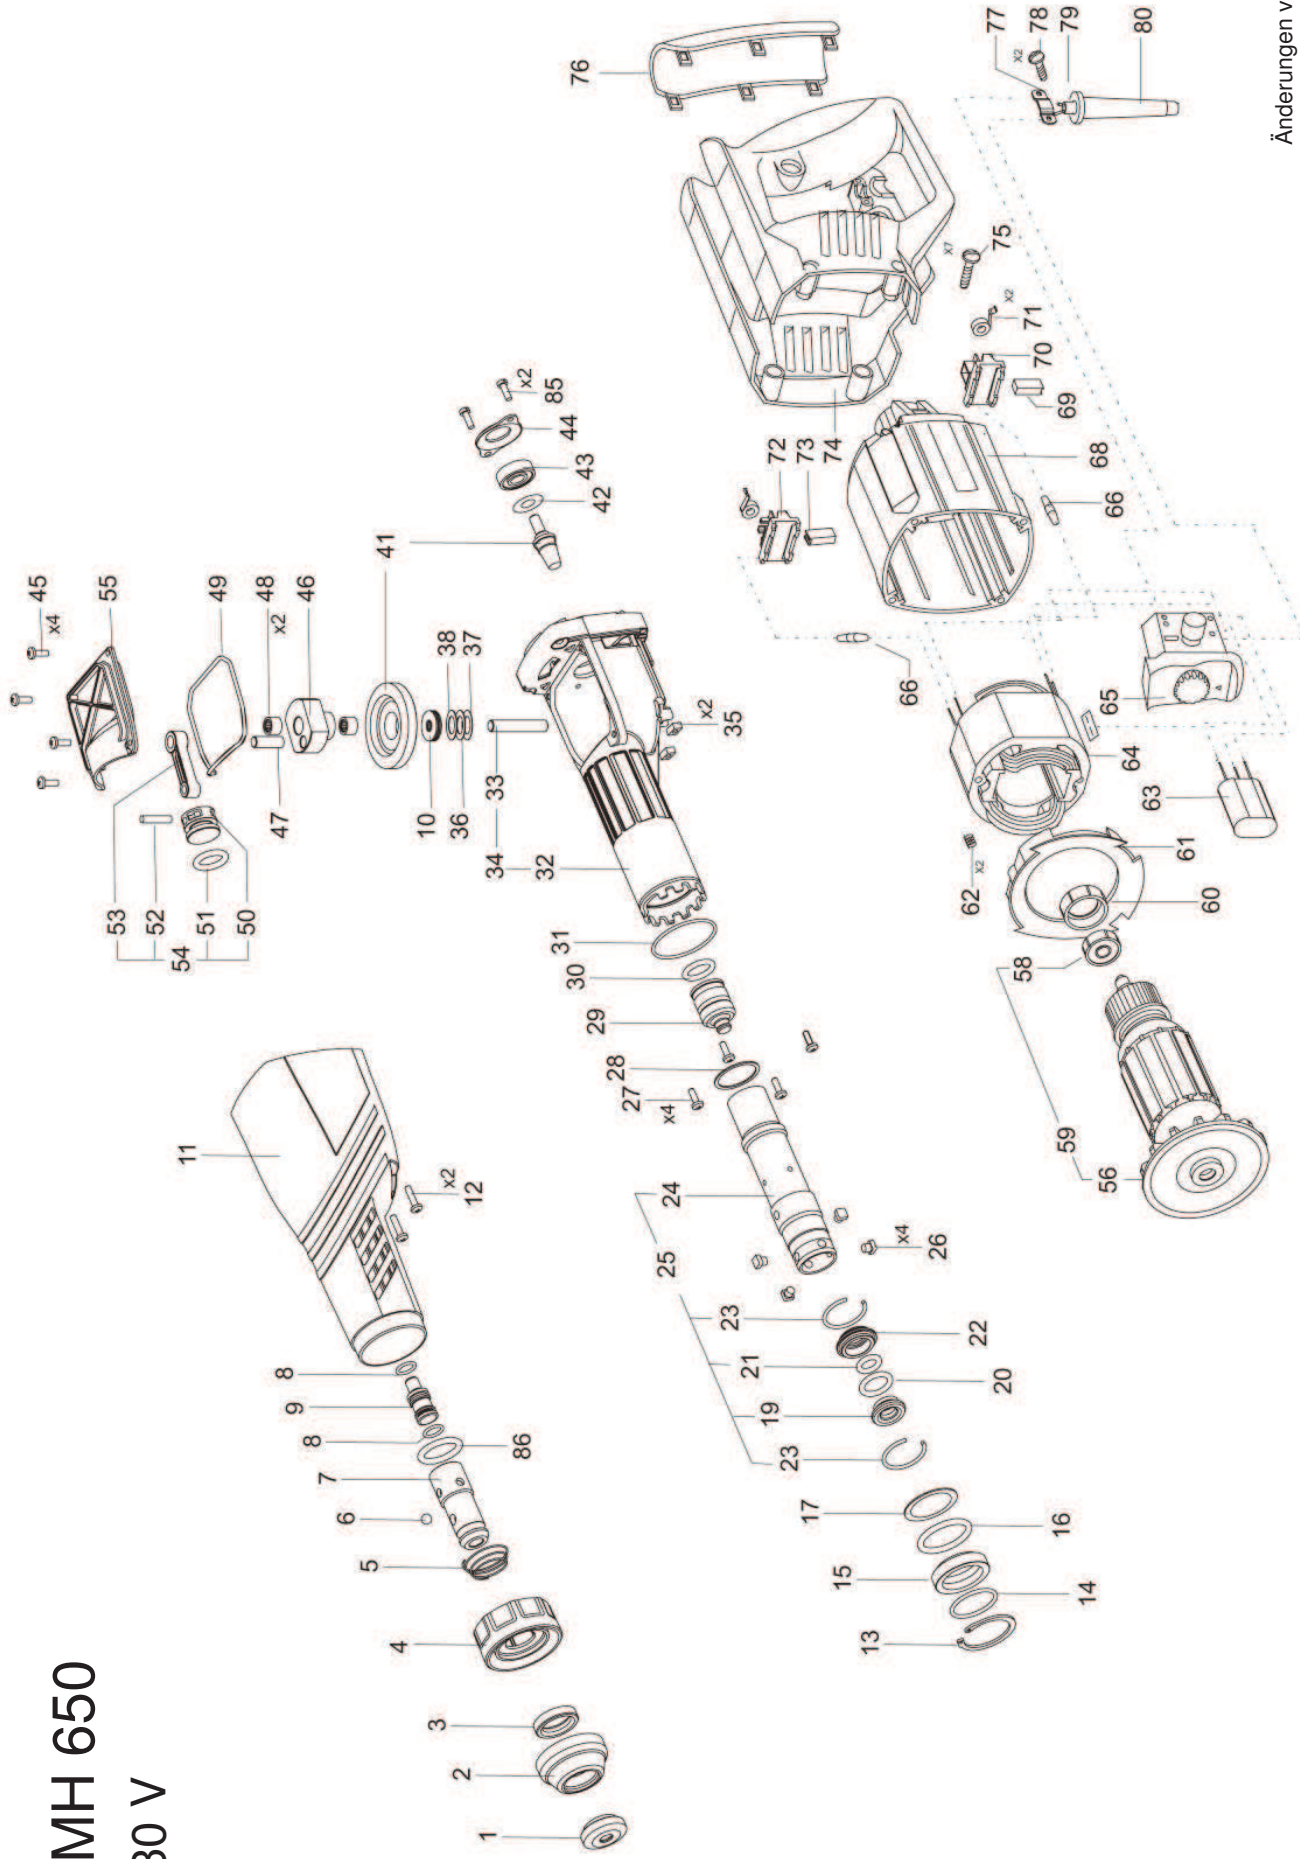

EMH 650
230 V

EMH 650 - 230 V

02511000

Nr.	Bezeichnung	Bestellnr.	Stk	Preis €/Stk	Nr.	Bezeichnung	Bestellnr.	Stk	Preis €/Stk
1	Ring	63126964	1	4,00	44	Lagerdeckel	63152230	1	1,50
2	Buchse	63176017	1	3,50	45	Schraube M4x12	63360694	4	0,50
3	Ring	63177032	1	3,00	46	Zwischenwelle	63132023	1	17,50
4	Werkzeugfixierung	63132013	1	5,00	47	Kurbelachse	63132024	1	4,00
5	Kegelfeder	63132043	1	3,50	48	Nadelhülse HK0808	80420105	2	8,12
6	Kugel 6,747-100	63330097	1	0,50	49	Gehäusedichtung	63132041	1	3,50
7	SDS-Spindel	63132035	1	105,00	50	Stößel	63132030	1	5,62
8	O-Ring 11x2	63330905	2	1,00	51	O-Ring 17x4	63330907	1	4,50
9	Zwischenschlageinrichtung	63132033	1	16,26	52	Achse	63132031	1	2,50
10	Lager AX 0821	63330915	1	15,00	53	Triebstange	63132032	1	7,50
11	Gehäuse	63132012	1	20,00	54	Stößel, kpl.	63132006	1	18,76
12	Schraube M4x25	63361075	2	0,50	55	Getriebedeckel	63132015	1	4,50
13	Sicherungsring A40-5D	63330749	1	3,50	56	Lüfter	63100429	1	2,50
14	O-Ring 30x2,5	63330903	1	1,50	57				
15	Vorderstütze	63132029	1	27,50	58	Rillenkugellager 627 2RSL C3	80410027	1	5,00
16	O-Ring 32x4	63330902	1	1,50	59	Läufer, kpl.	63132048	1	90,00
17	Scheibe	63132042	1	4,00	60	Gummibuchse	63164934	1	1,50
18					61	Luftleitring	63129830	1	5,00
19	Vorderbuchse	63132070	1	10,00	62	Feder	63122859	2	1,00
20	O-Ring 14x4	63330904	1	1,50	63	Kondensator	63152377	1	5,62
21	O-Ring 9x3	63330677	1	1,50	64	Polring, kpl.	63132049	1	45,00
22	Hinterbuchse	63132027	1	10,00	65	Schalter	63175514	1	20,00
23	Federring	63330888	2	1,00	66	Drossel	63124127	2	2,50
24	Spindel	63132069	1	50,00	67				
25	Spindel-Satz	63156789	1	75,00	68	Motorgehäuse	63165119	1	20,00
26	Stift SDS	63132021	4	2,50	69	Kohlebürste	63120965	1	7,50
27	Schraube 5x25	63360318	4	0,50	70	Kohlehalter, kpl.	63116893	1	4,50
28	Scheibe	63132026	1	1,50	71	Spiralfeder	63112257	2	2,50
29	Schlageinrichtung	63132034	1	17,50	72	Kohlehalter, kpl.	63116892	1	4,50
30	O-Ring 17,04x3,53	63330906	1	4,50	73	Kohlebürste mit Abschaltung	63120964	1	8,76
31	O-Ring 44x2	63330908	1	1,50	74	Griffkappen	63165120	1	16,26
32	Getriebegehäuse	63132011	1	50,00	75	Schraube 4x16	63360648	7	0,50
33	Achse Lagerbuchse	63132037	1	2,50	76	Einlage	63128006	1	6,24
34	Getriebegehäuse-Satz	63132003	1	56,26	77	Zugentlastungsschelle	63256500	1	0,50
35	Viekantmutter M4	63361021	2	0,50	78	Schraube 4x9,5	63360646	2	0,50
36	Scheibe Ø8,1xØ19x0,1	63132046	1	0,50	79	Anschlußleitung 5 m	80600245	1	17,50
37	Scheibe Ø8,1xØ19x0,2	63132047	1	0,50	80	Kabelausführungsmuffe	63125053	1	2,00
38	Scheibe Ø8,1xØ19x0,05	63132045	1	0,50	81				
39					82				
40					83				
41	Kegelrad-Satz	63132020	1	56,26	84				
42	Scheibe Ø10,1xØ22x0,2	63132050	1	0,50	85	Schraube M4x8	80201152	2	0,50
43	Rillenkugellager 6000 2ZP63LDS18	80410021	1	6,88	86	O-Ring 17x1,5	63330340	1	0,50