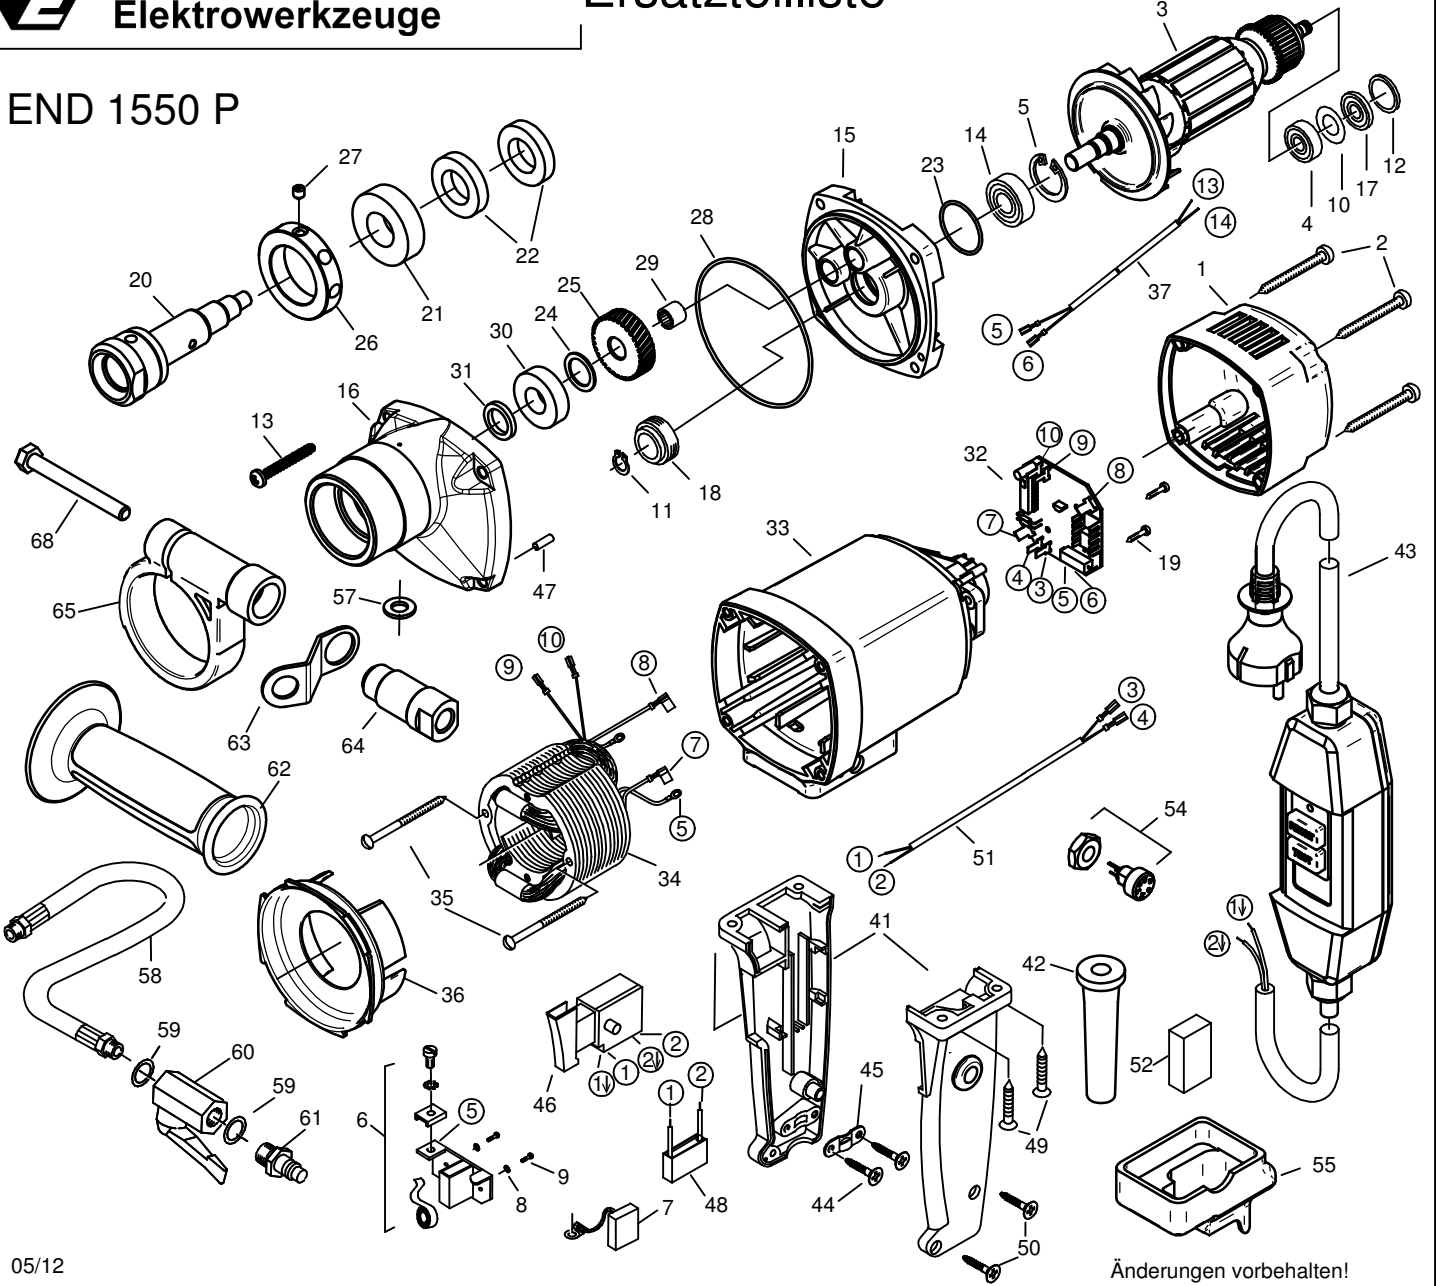

EIBENSTOCK
Elektrowerkzeuge

Ersatzteilliste

END 1550 P

05/12

Änderungen vorbehalten!

END 1550 P - 230 V

03114000

Nr.	Bezeichnung	Bestellnr.	Stk	Preis €/Stk	Nr.	Bezeichnung	Bestellnr.	Stk	Preis €/Stk
1	Kappe	80900093	1	7,50	35	Blechschaube C 3,9x60	80201266	2	1,00
2	Blechschaube HC 4,8x45	80201267	4	0,50	36	Luftleitring	80900286	1	3,50
3	Läufer, kpl.	75513100	1	175,00	37	Reglerlitze	77314187	1	2,50
4	Rillenkugellager 608 2Z	80410011	1	5,62	38				
5	Sicherungsring 28/1,2	80201333	1	0,50	39				
6	Taschenbürstenhalter, kpl.	80201195	2	8,76	40				
7	Kohlebürste, kpl. 6,3x12,5x18	80700034	2	7,50	41	Griffpaar	80900097	1	11,62
8	Federscheibe B4 gewellt	80201385	4	0,50	42	Kabelauführungsmuffe	83000004	1	2,50
9	Gewindefurchschraube CM4x12	80201180	4	0,50	43	Anschlußleitung	7311A262	1	150,00
10	Preßspannscheibe	82000951	1	0,50	44	Blechschaube HC 4,2x13	80201270	2	0,50
11	Sicherungsring 9/1	80201308	1	0,50	45	Zugentlastungsschelle	85000020	1	1,00
12	O-Ring 22x2,5	83000036	1	0,50	46	Einbauschalter	80600507	1	10,88
13	PT-Schraube 50x35	80201456	4	1,00	47	Steckerbstift 4x12	80200582	1	0,50
14	Rillenkugellager 6001 2RS	80410032	1	10,88	48	Entstörkondensator	80500010	1	5,00
15	Getriebelagerschild, grün	76301610	1	40,00	49	Blechschaube HC 4,8x22	80201280	4	0,50
16	Getriebegehäuse	73114400	1	62,50	50	Blechschaube HC 4,2x16	80201271	2	0,50
17	Magnetscheibe	80701005	1	7,50	51	Schalterlitze	7152B184	1	2,50
18	Schneckendichtung 1	75513125	1	8,76	52	Füllstück	80600306	1	0,50
19	Blechschaube HC 2,9x13	80201252	2	0,50	53				
20	Arbeitsspindel	73114420	1	75,00	54	Potentiometer	73114300	1	25,00
21	Rillenkugellager 6004 2RS	80410051	1	13,76	55	Handschutz	73114266	1	6,88
22	Wellendichtring 20x35x7 NBR WASY	83000034	2	23,76	56				
23	O-Ring 28x1,5	83000191	1	1,00	57	Dichtring 1/8"	83000106	1	0,50
24	Paßscheibe 15x0,2	80200504	1	0,50	58	Anschlußschlauch, kpl.	83000109	1	15,00
25	Spindelrad 33 Z.	75510432	1	35,00	59	Dichtring 1/4"	83000107	2	0,50
26	Greifring	73114425	1	15,00	60	Kugelhahn	83000100	1	23,76
27	Gewindestift M6x10	80200759	1	0,50	61	Anschlußstück Gardena Ms	83000124	1	5,62
28	O-Ring 85x1,78	83000000	1	1,50	62	Handgriff, kpl.	73320595	1	8,76
29	Nadelhülse HK 0810	80420110	1	8,12	63	Befestigungsblech	73114270	1	7,50
30	Rillenkugellager 6002 2RS	80410038	1	11,62	64	Adapter	73320682	1	16,26
31	Wellendichtring 15x21x3 KEIV	83000042	1	5,00	65	Spannschelle	73320697	1	17,50
32	Leiterplatte	80601146	1	105,00	66				
33	Motorgehäuse	73114200	1	30,00	67				
34	Polring, kpl.	73114150	1	68,76	68	Sechskantschraube M8x70	80201128	1	1,00