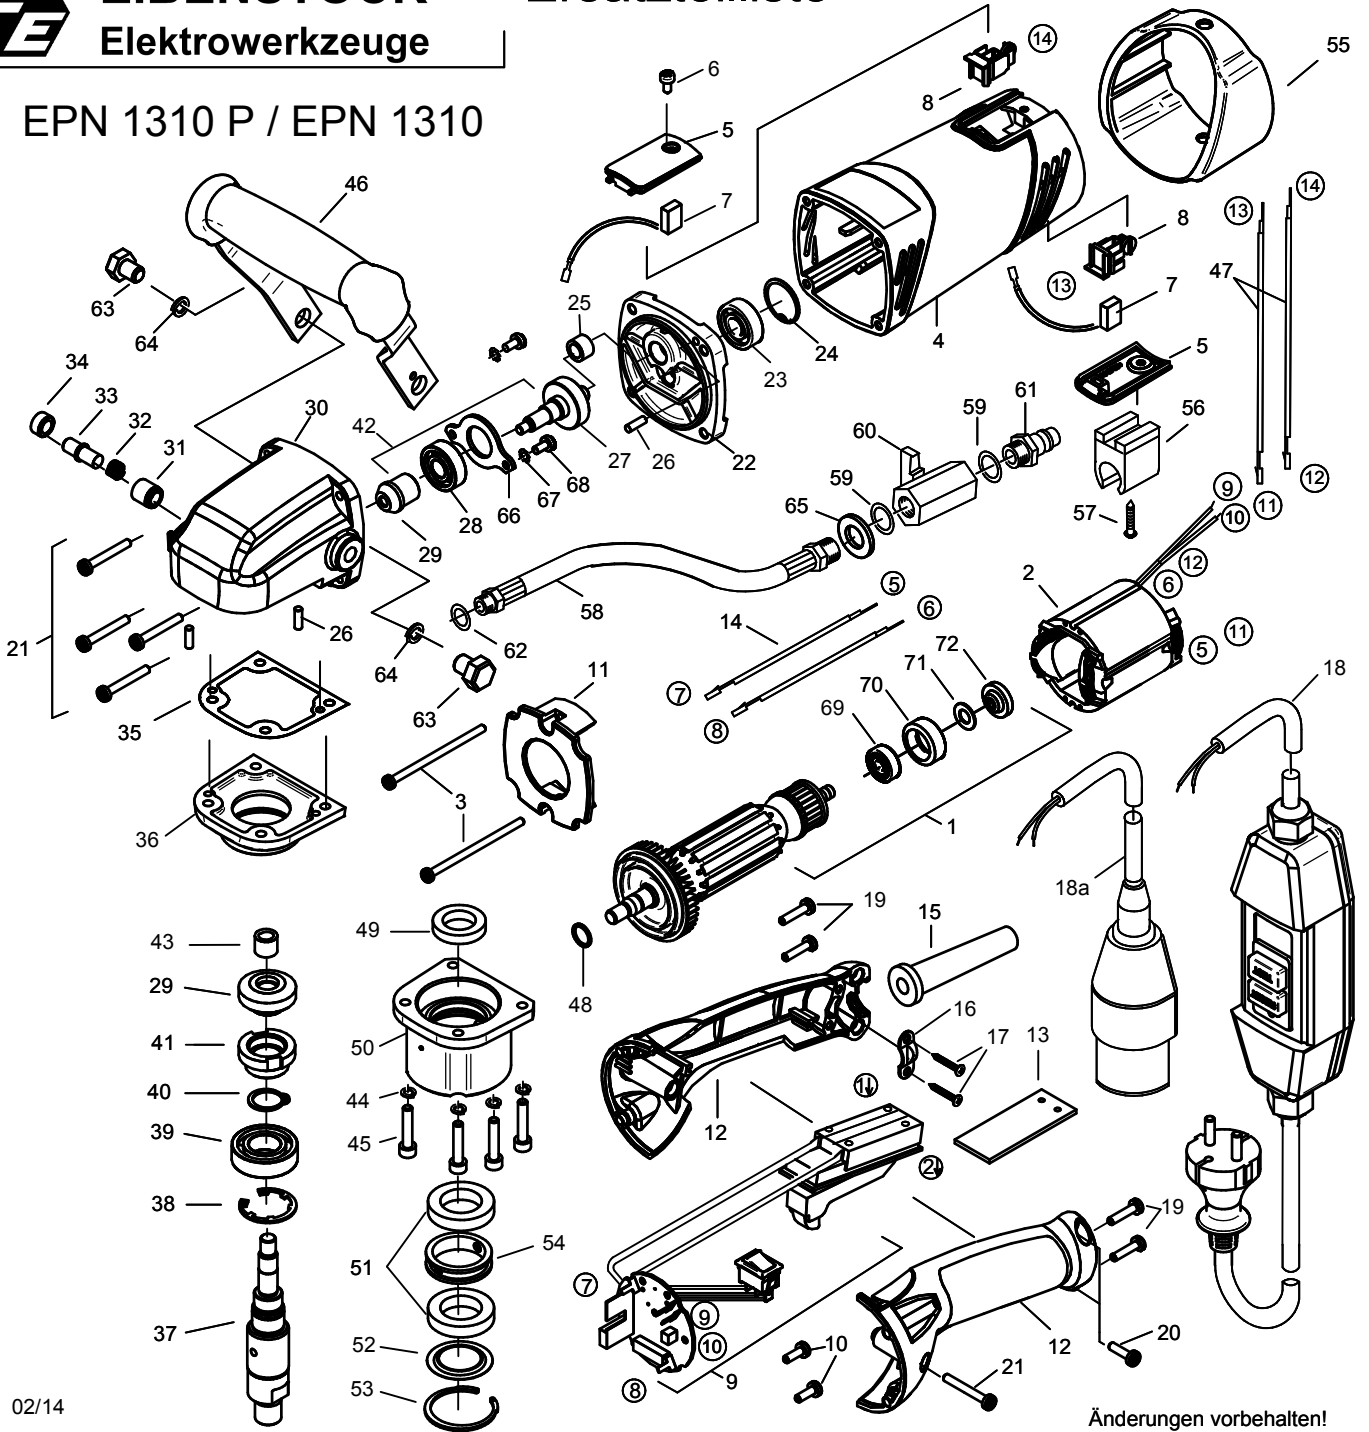

EPN 1310 P / EPN 1310

EPN 1310 P / EPN 1310 - 230 V

0570B / 0570C

Nr.	Bezeichnung	Bestellnr.	Stk	Preis €/Stk	Nr.	Bezeichnung	Bestellnr.	Stk	Preis €/Stk
1	Läufer, kpl.	7551N100	1	75,00	37	Arbeitsspindel	75704420	1	30,00
2	Polring, kpl.	75412150	1	45,00	38	Sicherungsring JK 35/1,5	80201356	1	2,50
3	Blechschraube HC3,9x70	80201265	2	1,00	39	Rillenkugellager 6003 2RS	80410043	1	12,50
4	Motorgehäuse	80900175	1	15,00	40	Sicherungsring 17/1	80201323	1	0,50
5	Kohlehalterabdeckung	80900178	2	0,50	41	Blockierung	75412550	1	17,50
6	Blechschraube HC3,9x9,5	80201260	1	0,50	42	Zwischenwelle, kpl.	7570449U	1	105,00
7	Kohlebürste 5x10x16	80700037	2	7,50	43	Nadelhülse HK0810	80420110	1	8,12
8	Kohlehalter 5x10	80204500	2	7,50	44	Federring 5	80201302	4	0,50
9	Elektronik, kpl.	7570428Ü	1	125,00	45	Innensechskantschraube M5x25	80201127	4	0,50
10	Blechschraube HC3,5x9,5	80201109	2	0,50	46	Bügelgriff, kpl.	80200073	1	35,00
11	Luftleitring	80900174	1	3,50	47	Anschlußlitze	80600249	2	1,50
12	Griffpaar	76604260	1	11,62	48	Seeger-Sprengring SW 10	80200742	1	0,50
13	Schalterabdichtung	83000300	1	3,50	49	Wellendichtring 22x30x4	83000184	1	2,50
14	Verbindungsritze	80600244	2	1,50	50	Wasserzuführung	7570C950	1	50,00
15	Kabelauführungsmuffe	83000004	1	2,50	51	Wellendichtring WASY 22x35x7	83000077	2	11,62
16	Zugentlastungsschelle	85000020	1	1,00	52	Dichtscheibe	7570C426	1	5,00
17	Blechschraube HC4,2x13	80201270	2	0,50	53	Sicherungsring JV 35	80201346	1	2,50
18	Anschlußleitung mit PRCD, 5 m	7570C262	1	150,00	54	Distanzring	7570C423	1	10,00
18a	Anschlußleitung m. 12h-Stecker, 5 m	7331F262	1	56,26	55	Spritzschutz	80900107	1	5,00
19	Blechschraube HC4,2x22	80201272	4	0,50	56	Klemmschelle	80600178	1	2,00
20	Blechschraube HC4,2x16	80201271	2	0,50	57	Blechschraube HC3,9x19	80201414	1	0,50
21	Blechschraube HC4,2x32	80201179	5	0,50	58	Anschlußschlauch, kpl.	83000109	1	15,00
22	Getriebelagerschild, RAL6018-grün	7551N610	1	30,00	59	Dichtring 1/4"	83000107	2	0,50
23	Rillenkugellager 6000 2RSL C3	80410029	1	8,12	60	Minikugelhahn	83000117	1	15,00
24	Sicherungsring 26/1,2	80201329	1	0,50	61	Anschlußstück Gardena Ms	83000124	1	5,62
25	Nadelhülse HK0808	80420105	1	8,12	62	Dichtring 1/8"	83000106	1	0,50
26	Steckerbistift 4x10	80200581	3	0,50	63	Sechskantschraube M10x16	80201410	2	0,50
27	Zwischenwelle	75704490	1	30,00	64	Federring 10	80201311	2	0,50
28	Rillenkugellager 6000 2Z	80410021	1	6,88	65	Scheibe 13,5	80201382	1	0,50
29	Kegelritzel+Kegelrad	85000301	1	62,50	66	Halteblech	75519410	1	5,00
30	Getriebegehäuse, schwarz	75704400	1	50,00	67	Zahnscheibe A4,3	80200752	2	0,50
31	Hülse 1	75412554	1	10,00	68	Linsenschraube M4x10	80201201	2	0,50
32	Druckfeder 0,7x8,5x9x1,5	80200802	1	0,50	69	Rillenkugellager 627 2RSL C3	80410027	1	5,00
33	Bolzen	75412425	1	10,00	70	Lagerkappe	83000204	1	2,50
34	Hülse 2	75412555	1	10,00	71	Preßspanscheibe	82000951	1	0,50
35	Getriebedichtung	82000063	1	2,00	72	Magnet	80701005	1	7,50
36	Gehäusedeckel	7570C405	1	30,00	73	Distanzring	7551N125	1	3,00