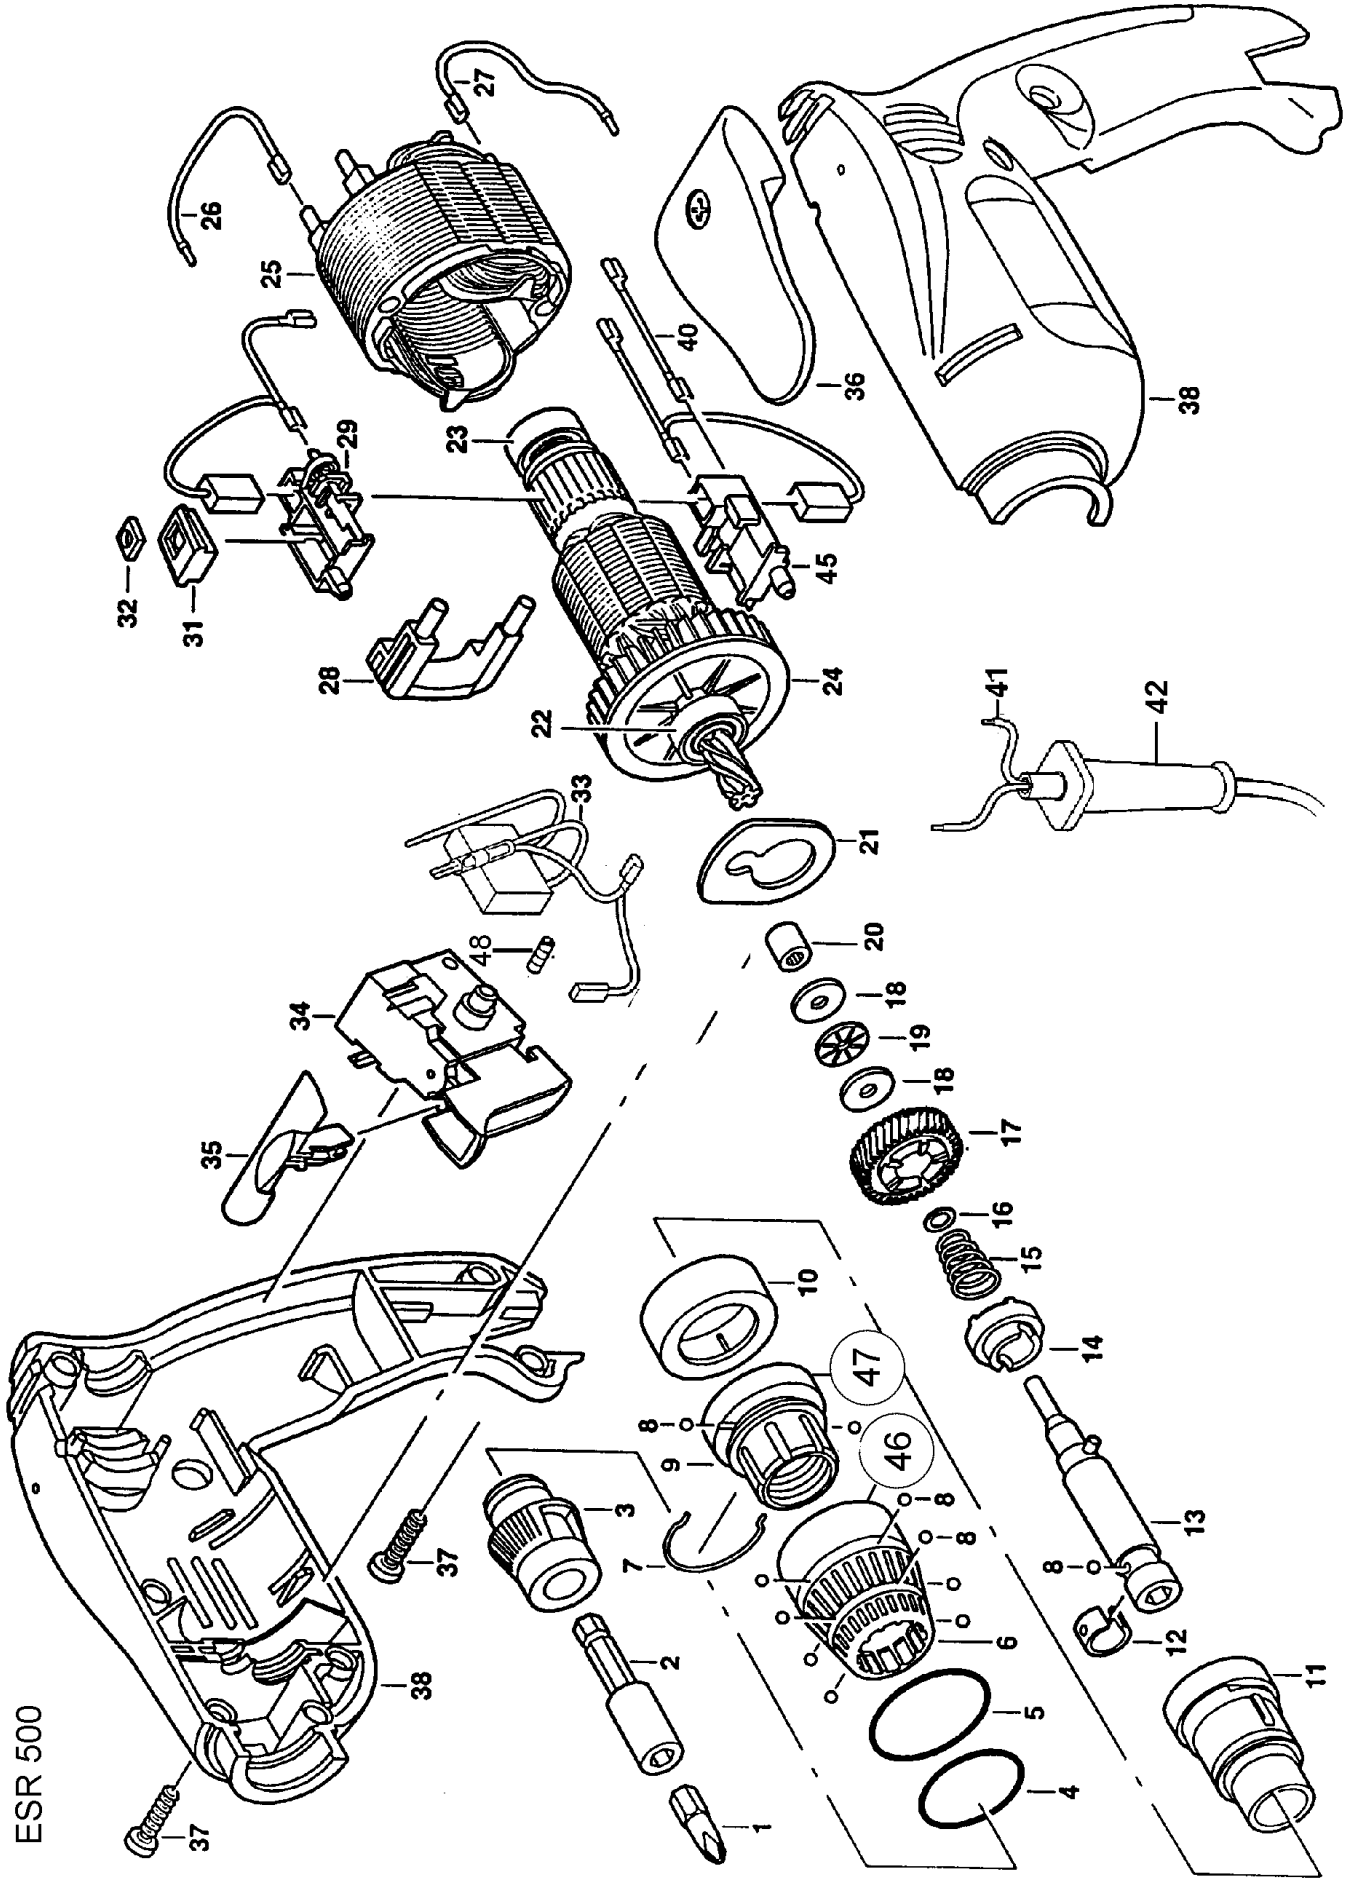

EIBENSTOCK
Elektrowerkzeuge

Ersatzteilliste

ESR 500

ESR 500

06101000

Nr.	Bezeichnung	Bestellnr.	Stk	Preis	Nr.	Bezeichnung	Bestellnr.	Stk	Preis
				€/Stk					€/Stk
1	Bit Ph. 1/4", Gr.2	62023706	1	4,50	25	Polring	62035006	1	32,50
2	Bithalter	62047084	1	11,62	26	Litze / schwarz 190 mm	62046687	1	4,50
3	Tiefenanschlag	62046875	1	21,26	27	Litze 140 mm	62048663	1	4,00
4	O-Ring	62046993	1	3,00	28	Litzenbrücke	62046823	1	4,50
5	O-Ring	62046873	1	3,00	29	Kohleh. + Kohleb. m. Litze 100 mm	62047390	1	21,26
6	Einstellhülse	62046872	1	10,00	30				
7	Spannbügel	62046874	1	5,00	31	Gürtelhakengegenhalter	62047382	1	3,50
8	Stahlkugel 4 mm	62011504	10	1,00	32	Mutter M5	62045580	1	2,00
9	Gewindehülse	62046869	1	8,76	33	Entstörkondensator	62046844	1	15,00
10	Gehäusering	62048669	1	10,88	34	Elektronikschalter, kpl.	62047753	1	62,50
11	Adaptionshülse	62048311	1	22,50	35	Umschaltstößel	62046824	1	4,50
12	Blattfeder	62046882	1	5,00	36	Gürtelhaken	62047146	1	6,88
13	Schraubspindel	62046880	1	32,50	37	Linsenschraube	62045983	7	2,00
14	Kupplungsring	62048389	1	40,00	38	Gehäuse	62048668	1	25,00
15	Druckfeder	62046892	1	2,50	39				
16	Distanzscheibe	62016922	1	2,50	40	Litze / gelb - 60 mm	62046841	1	4,00
17	Kupplungszahnrad	62047485	1	25,00	41	Netzkabel 4 m	62019637	1	22,50
18	Axialscheibe	62046889	1	5,00	42	Knickschutztülle	62012015	1	3,50
19	Axial-Nadelkranz	62046890	1	6,26	43				
20	Sinterlager	62046596	1	5,00	44				
21	Lagerblech	62046232	1	5,00	45	Kohleh. + Kohleb. m. Litze 60 mm	62047392	1	21,26
22	Kugellager	62046546	1	7,50	46	Einstellhülse	62046871	1	23,76
23	Kugellager 607 ZZ	62029259	1	8,76	47	Gewindehülse	62046868	1	35,00
24	Anker mit Lager	62035011	1	62,50	48	Gewindestift	62018347	1	2,00