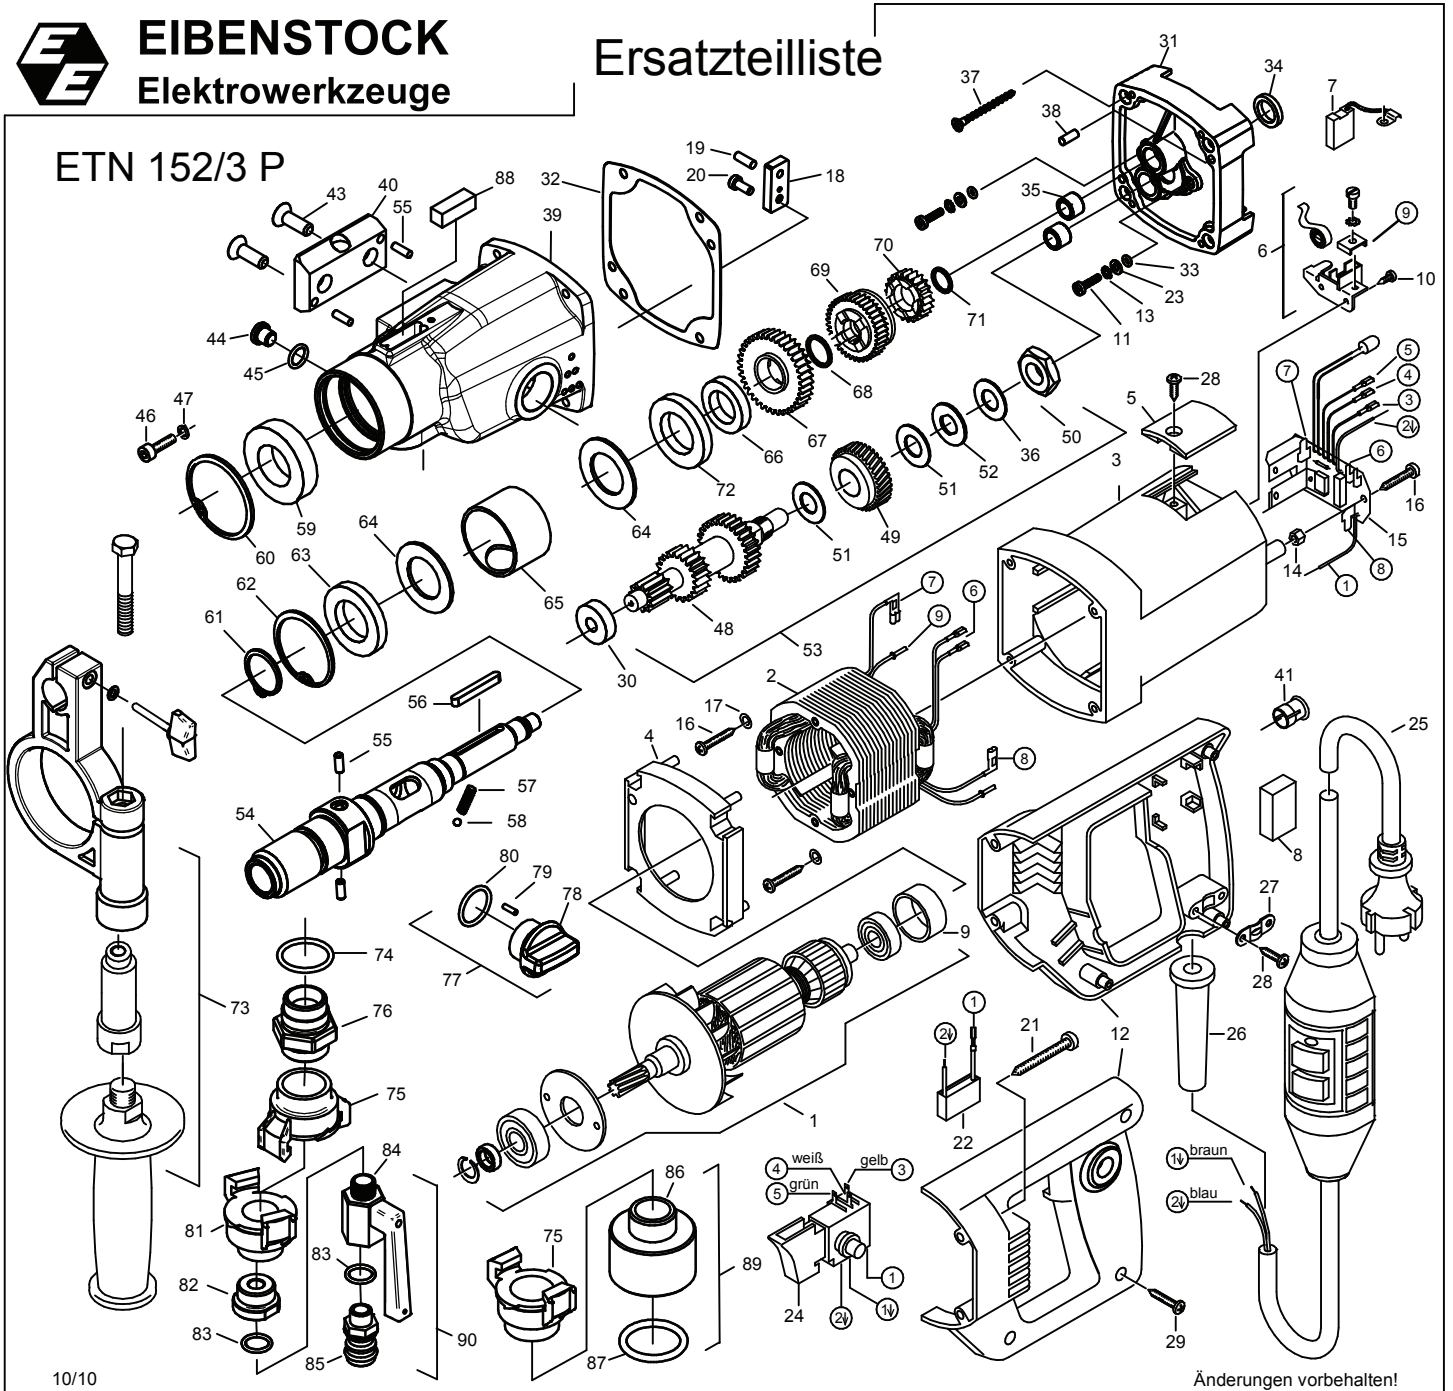

EIBENSTOCK
Elektrowerkzeuge

Ersatzteilliste

ETN 152/3 P

ETN 152/3 P - 230 V

03334000

Nr.	Bezeichnung	Bestellnr.	Stk	Preis €/Stk	Nr.	Bezeichnung	Bestellnr.	Stk	Preis €/Stk
1	Läufer, kpl.	73334100	1	200,00	46	Innensechskantschraube M5x20	80201121	4	0,50
2	Polring, kpl.	73320150	1	82,50	47	Federring 5	80201302	4	0,50
3	Motorgehäuse	80900069	1	45,00	48	Zwischenwelle	73331490	1	97,50
4	Luftleitring	80900072	1	4,50	49	Kupplungsrad mit Hülse	73331560	1	62,50
5	Bürstenhalterabdeckung	80900073	2	0,50	50	Sechskantmutter BM12x1	80201011	1	1,50
6	Taschenbürstenhalter, kpl.	80201199	2	8,76	51	Bronzescheibe	85000082	2	5,62
7	Kohlebürste 6,3x16x20L82F10	80700044	2	10,00	52	Mitnahmescheibe	73331496	1	6,88
8	Füllstück	80600306	1	0,50	53	Kupplung, kpl.	73331493	1	175,00
9	Lagerkappe	83000031	1	2,50	54	Arbeitsspindel mit Hülsen	73334420	1	112,50
10	Blechschraube HC 2,9x13	80201252	4	0,50	55	Zylinderstift 5m6x12	80200574	4	0,50
11	Linsenschraube M4x16	80201131	2	0,50	56	Paßfeder 5x5x40	80200612	1	2,00
12	Griffkappen	73421261	1	12,50	57	Druckfeder	80200698	1	1,00
13	Zahnscheibe A4,3	80200752	2	0,50	58	Kugel Ø4	80410082	1	0,50
14	Kunststoffmutter M5	80201295	2	0,50	59	Rillenkugellager 60/28 LLU/2A	80410155	1	35,00
15	Leiterplatte, kpl.	80601148	1	105,00	60	Sicherungsring J 52	80201392	1	1,00
16	Blechschraube HC 4,2x25	80201273	4	0,50	61	Sicherungsring 28/1,5	80201328	1	0,50
17	Sicherungsscheibe S6	80201362	2	0,50	62	Sicherungsring 47x1,75	80201336	1	0,50
18	Schalthebel	73331542	1	13,76	63	Wellendichtring 28x47x7	83000029	1	17,50
19	Zylinderstift 5m6x14	80200579	1	0,50	64	Abstreifer	73334425	2	6,26
20	Zylinderschraube M5x12	80201230	1	0,50	65	Distanzstück	73334423	1	10,00
21	Blechschraube HC 4,8x45	80201267	4	0,50	66	Wellendichtring 22x35x7	83000077	1	11,62
22	Entstörkondensator	73320305	1	5,00	67	Losrad 1	73331460	1	62,50
23	Scheibe A4,3	80201371	2	0,50	68	Seeger-Sprengring SW 18	80200746	1	0,50
24	Einbauschalter	80600116	1	20,00	69	Schaltrad	73331550	1	75,00
25	Anschlußleitung mit PRCD	73334262	1	150,00	70	Losrad 2	73331470	1	62,50
26	Kabelauführungsmuffe	83000004	1	2,50	71	Seeger-Sprengring SW 14	80200747	1	0,50
27	Zugentlastungsschelle	85000020	1	1,00	72	Wellendichtring 28x45x7	83000094	1	17,50
28	Blechschraube HC 4,2x13	80201270	4	0,50	73	Stützgriff, kpl. mit Libelle	73334695	1	62,50
29	Blechschraube HC 4,2x22	80201272	3	0,50	74	Dichtring 3/4"	73334408	1	0,50
30	Rillenkugellager 629	80410015	1	8,12	75	Kupplung 3/4"	83000129	2	9,38
31	Getriebelagerschild	73334610	1	68,76	76	Doppelgewindenippel	73334405	1	15,00
32	Getriebedichtung	82000400	1	2,50	77	Schaltung, kpl.	73331545	1	23,76
33	O-Ring 3,68x1,78 NBR	83000019	2	0,50	78	Schaltknopf	73331540	1	22,50
34	Wellendichtring 15x21x3	83000042	1	5,00	79	Zylinderstift 3m6x10	80200577	1	0,50
35	Nadelhülse HK 1010	80420115	2	8,12	80	O-Ring 22x2,5	83000036	1	0,50
36	Tellerfeder 28x14,2x1,5	80200716	1	1,50	81	Kupplung 1/2"	83000133	1	8,12
37	Spanplattenschraube 4,5x50	80201275	4	1,00	82	Reduziernippel	83000128	1	5,00
38	Steckerstift 5x12	80200584	2	0,50	83	Dichtring 1/4"	83000107	2	0,50
39	Getriebegehäuse	73334400	1	90,00	84	Kugelhahn	83000141	1	15,00
40	Prisma	73334410	1	20,00	85	Anschlußstück Gardena Ms	83000124	1	5,62
41	Halterung	80601153	1	1,00	86	Adapter f. Staubabsaugung	76RK4975	1	30,00
42					87	O-Ring 35x4 NBR 70	83000047	1	0,50
43	Schraube 10x25	80201173	2	1,00	88	Horizontallibelle	85000152	1	8,76
44	Verschlussschraube 1/8"	80201406	1	2,00	89	Adapter f. Staubabs.,kpl.(75,86,87)	73334955	1	40,00
45	Dichtring 1/8"	83000106	1	0,50	90	Wasseranschluß, kpl. (81 - 85)	73334950	1	35,00

ETN 152/3 P - 110 V

03335000 09/12