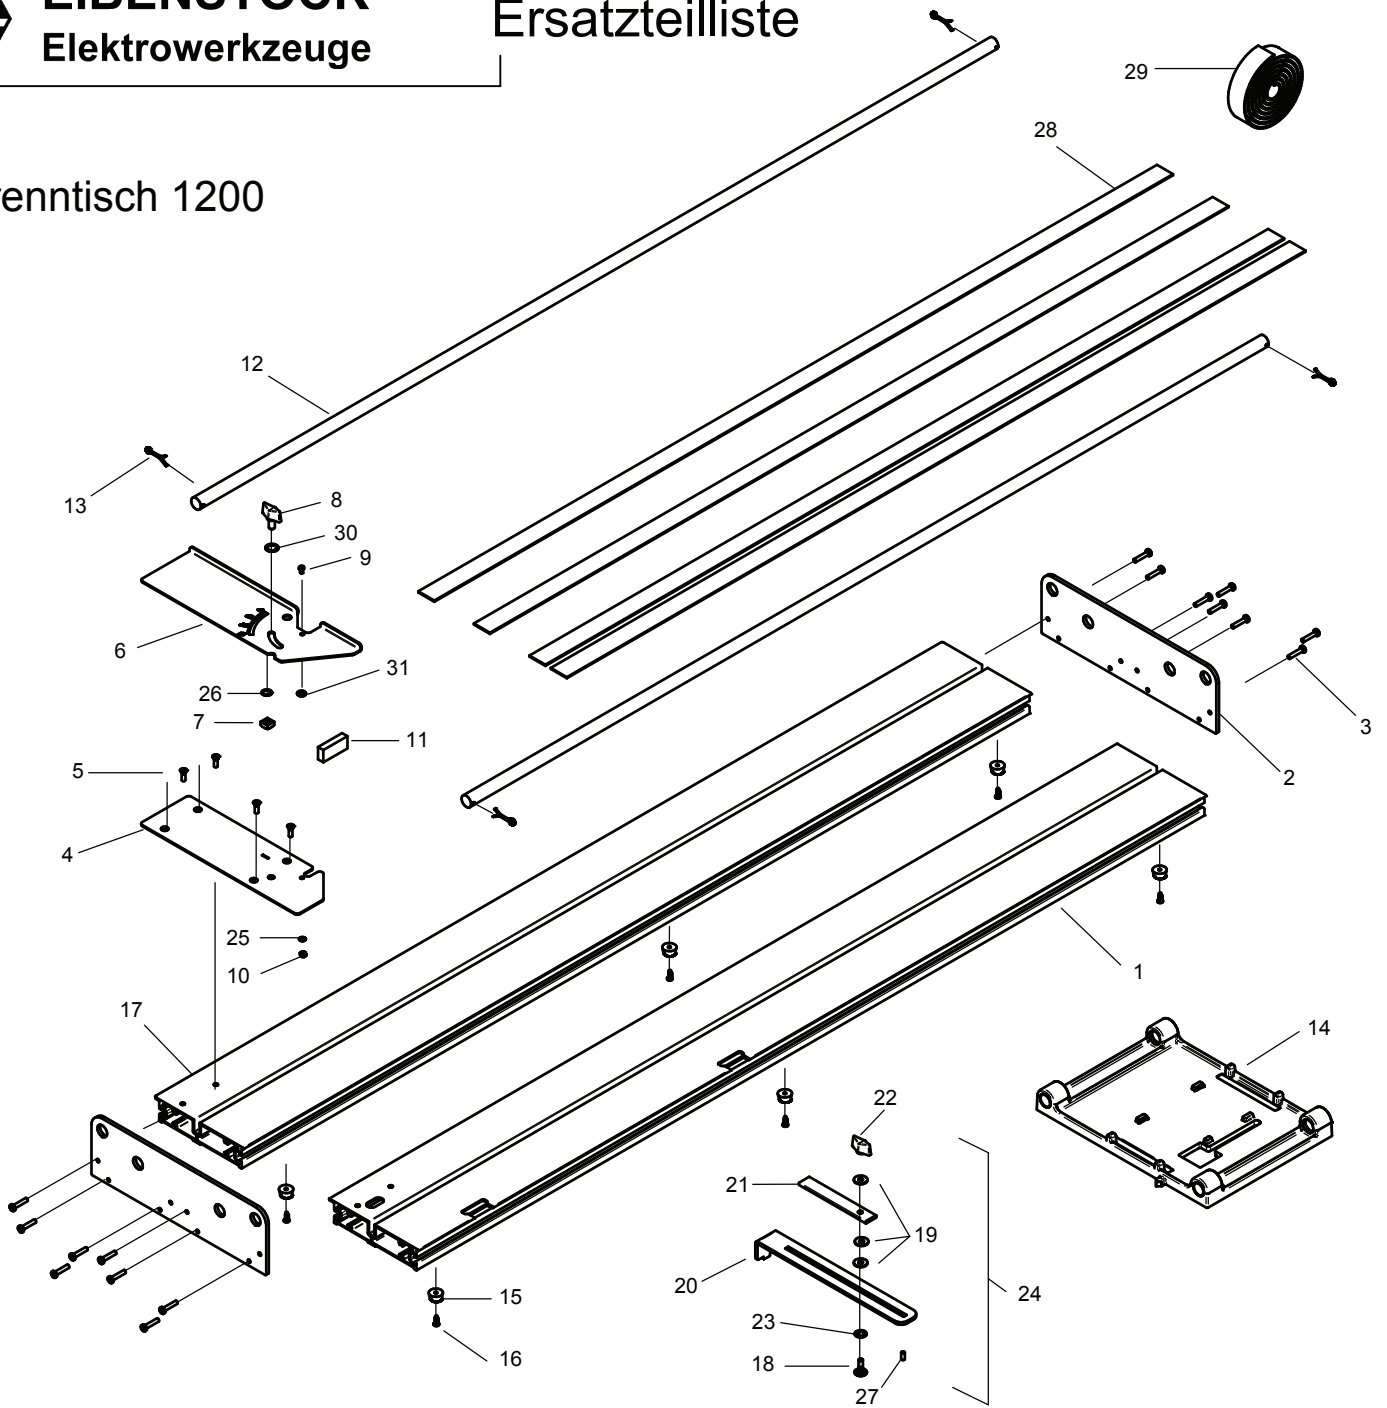

EIBENSTOCK
Elektrowerkzeuge

Ersatzteilliste

Trenntisch 1200

Trenntisch 1200

09802000

Nr.	Bezeichnung	Bestellnr.	Stk	Preis	Nr.	Bezeichnung	Bestellnr.	Stk	Preis
				€/Stk					€/Stk
1	Grundprofil, links	79802913	1	143,76	17	Grundprofil, rechts	79802910	1	175,00
2	Profilhalterung	7660V915	2	15,00	18	Flachrundschrabe M6x20	40600043	1	1,00
3	Gewindeschneidschraube M5x25	40600040	16	1,00	19	U-Scheibe 6,4	80201376	3	0,50
4	Grundtafel	766UN925	1	8,12	20	Halterung	7660V945	1	13,76
5	Gewindeschneidschraube M5x20	80201168	4	1,00	21	Anschlag	7660V944	1	6,26
6	Winkelanschlag	7660V930	1	12,50	22	Plastflügelmutter M6	40600045	1	3,50
7	Vierkantmutter M8	40600048	1	1,00	23	Paßscheibe 9/15x0,5	40600044	1	1,00
8	Flügelschraube M8x16	80201482	1	2,50	24	Parallelanschlag, kpl. (incl. 18-23,27)	7660V943	1	35,00
9	Flachkopfschraube M4x4	40600085	1	1,00	25	U-Scheibe 4,3	80201371	1	0,50
10	Sechskantmutter M4	80201019	1	0,50	26	Paßscheibe 8/14x0,2	40600053	1	1,00
11	Moosgummidichtung	7660V965	1	4,00	27	Steckkerbstift 6x12	40600054	1	2,00
12	Führungsstange 1200	7660V906	2	97,50	28	Zellgummiband 1383mm	766UN912	4	17,50
13	Splint 3,2x25	40600056	4	1,00	29	Zellgummiband Rolle 10m	40600067	1	162,50
14	Trägerschlitten, kpl.	7660V92U	1	150,00	30	Paßscheibe 8/14x1	40600084	1	1,00
15	Anschraubfüße	40600038	6	2,00	31	Paßscheibe 6/12x0,2	40600086	1	1,00
16	Schraube 4,2x13	80201270	6	0,50					