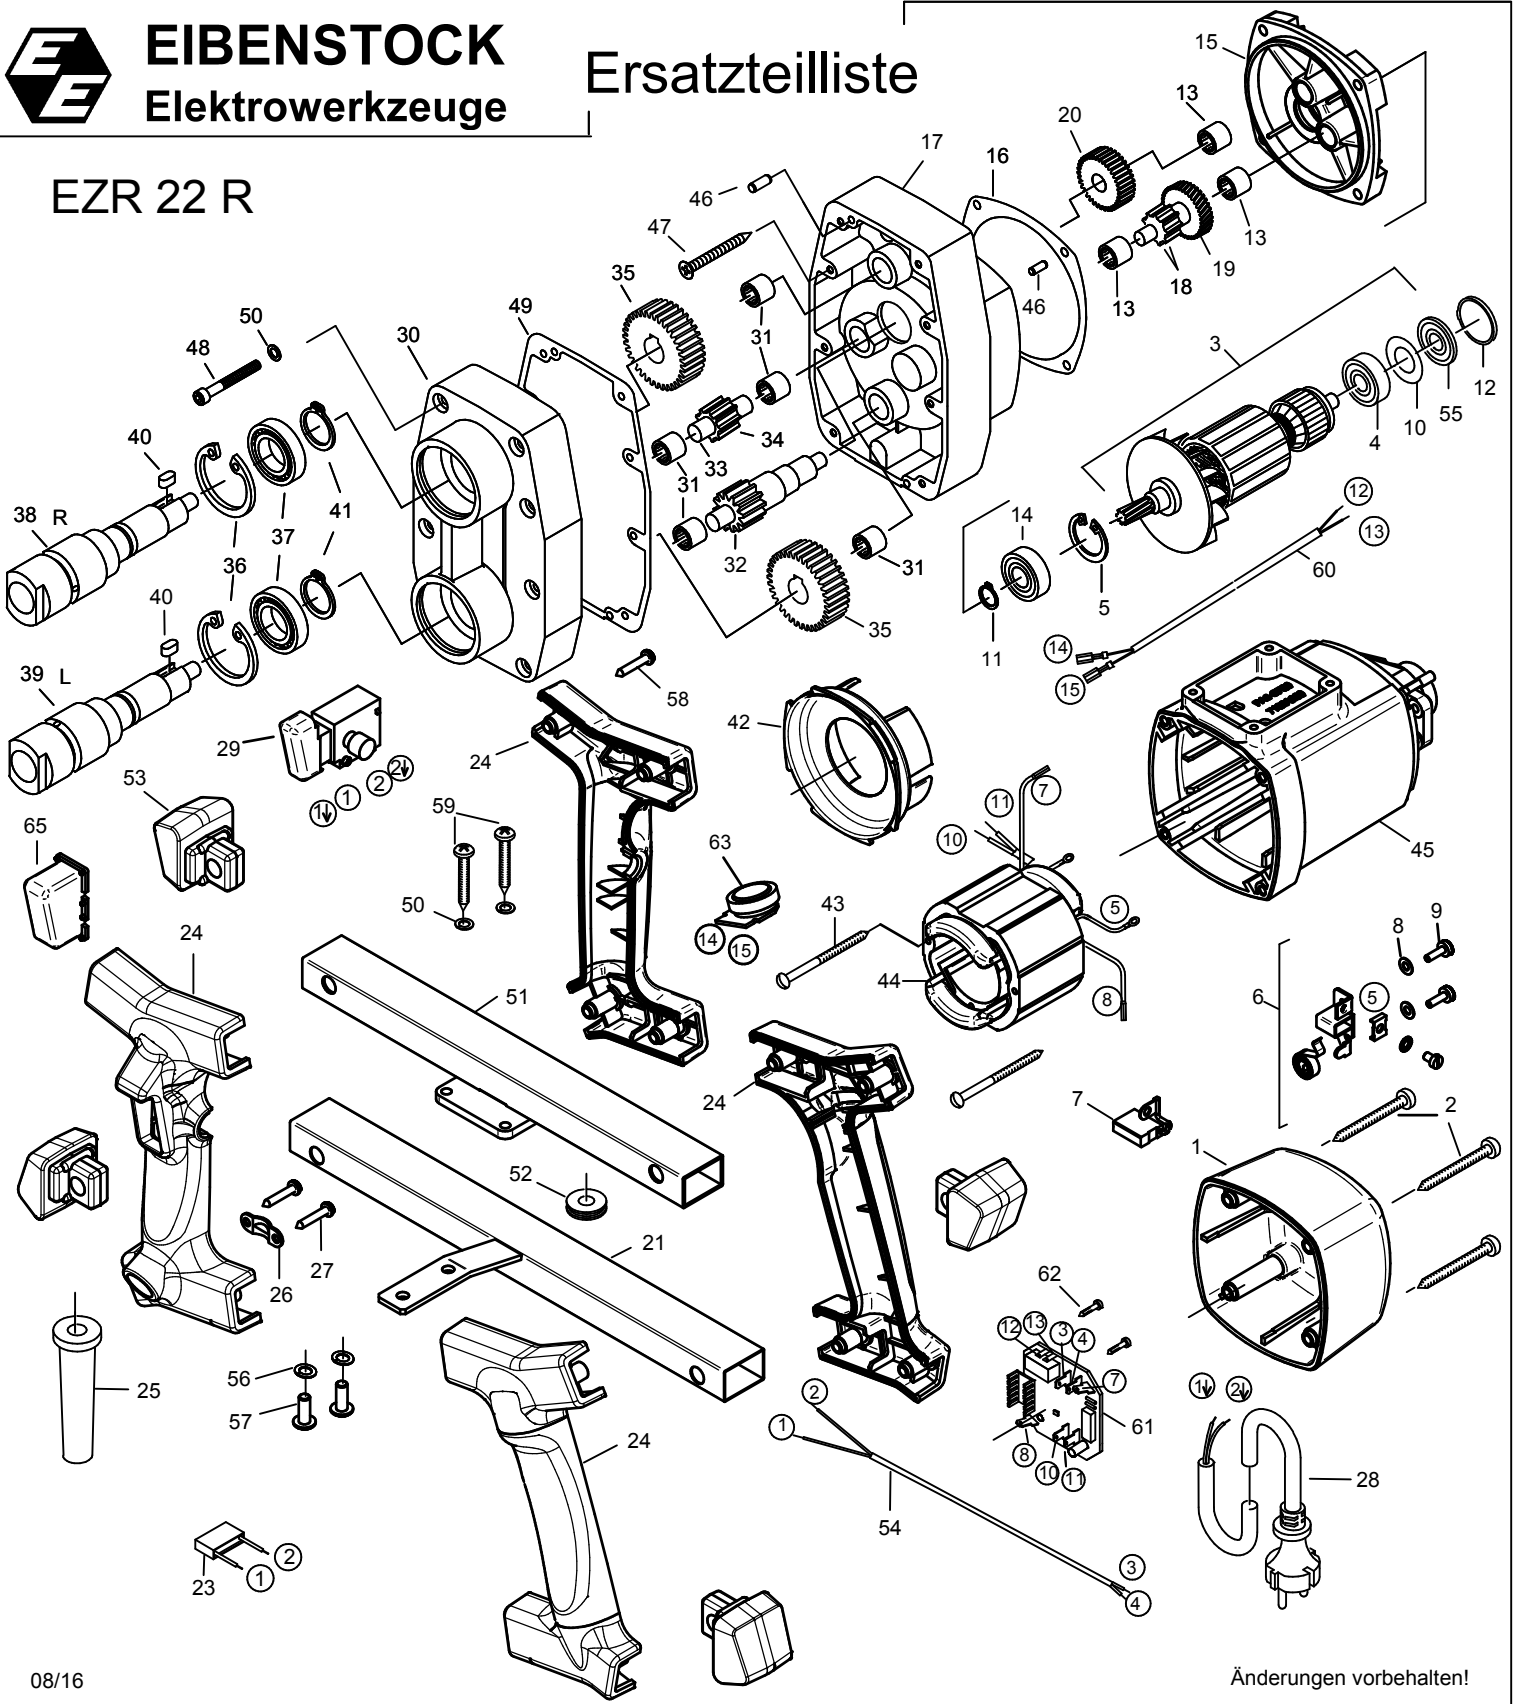

EIBENSTOCK
Elektrowerkzeuge

Ersatzteilliste

EZR 22 R

EZR 22 R - 230 V

0774A000

Nr.	Bezeichnung	Bestellnr.	Stk	Preis €/Stk	Nr.	Bezeichnung	Bestellnr.	Stk	Preis €/Stk
1	Kappe	80900182	1	7,50	34	Umkehrrad	77810480	1	20,00
2	Blechschaube HC4,8x50	80201284	4	1,00	35	Spindelrad	77810430	2	40,00
3	Läufer, kpl.	7132B100	1	150,00	36	Sicherungsring 42/1,75	80201335	2	0,50
4	Rillenkugellager 608 2Z	80410011	1	5,62	37	Rillenkugellager 6004 2RS	80410051	2	13,76
5	Sicherungsring 28/1,2	80201333	1	0,50	38	Arbeitsspindel	77810425	1	62,50
6	Taschenbürstenhalter, kpl.	80201196	2	8,76	39	Arbeitsspindel	77810420	1	62,50
7	Kohlebürste, kpl. 6,3x10x18	80700013	2	7,50	40	Paßfeder 5x5x14	80200609	2	1,00
8	Federscheibe B4 gewellt	80201385	4	0,50	41	Sicherungsring 20/1,2	80201324	2	0,50
9	Gewindefurchschraube CM4x12	80201180	4	0,50	42	Luftleitring	80900286	1	3,50
10	Preßspanscheibe	82000951	1	0,50	43	Blechschaube HC3,9x60	80201266	2	1,00
11	Sicherungsring 11/1	80201320	1	0,50	44	Polring, kpl.	7132B150	1	68,76
12	O-Ring 22x2,5	83000036	1	0,50	45	Motorgehäuse	80900092	1	30,00
13	Nadelhülse HK0810	80420110	3	8,12	46	Steckerbstift 4x12	80200582	3	0,50
14	Rillenkugellager 6001 2Z	80410031	1	7,50	47	Blechschaube HC4,8x38	80201283	4	0,50
15	Getriebelagerschild, grün	7731K610	1	45,00	48	Zylinderschraube M5x40	80201232	8	0,50
16	Getriebedichtung	82000507	1	3,00	49	Getriebedichtung	82000052	1	2,00
17	Zwischengehäuse, schwarz	7774F400	1	62,50	50	Federring 5	80201302	12	0,50
18	Ritzelwelle, klein	77810500	1	32,50	51	Seitenteil 1	7774A591	1	17,50
19	Zwischenrad	7132A470	1	20,00	52	Durchführungstülle HV 1305	83000051	1	1,50
20	Zwischenrad	77810470	1	23,76	53	Gummipuffer	77420594	4	6,26
21	Seitenteil 2	7732N592	1	15,00	54	Schalterlitze	80600078	1	3,50
22					55	Magnetscheibe	80701005	1	7,50
23	Entstörkondensator	80500010	1	5,00	56	Federring 6	80201303	2	0,50
24	Griffsatz R	7774A26U	1	21,26	57	Linsenschraube M6x16	80201210	2	0,50
25	Kabelausführungsmuffe	83000004	1	2,50	58	PT-Schraube 50x30	80201411	8	1,00
26	Zugentlastungsschelle	85000020	1	1,00	59	Plastschraube REMF 5x20	80201277	4	0,50
27	Blechschaube HC4,2x13	80201270	2	0,50	60	Reglerlitze	7731B187	1	2,50
28	Anschlußleitung	80600470	1	15,00	61	Leiterplatte	80601132	1	105,00
29	Einbauschalter	80600158	1	45,00	62	Blechschaube HC2,9x13	80201252	2	0,50
30	Getriebegehäuse, schwarz	7774F410	1	68,76	63	Potentiometer, kpl.	7731G27U	1	13,76
31	Nadelhülse HK1012	80420133	5	6,88	64				
32	Ritzelwelle, groß	77810510	1	35,00	65	Schutzkappe	77420365	1	3,50
33	Zwischenwelle	77810490	1	16,26					