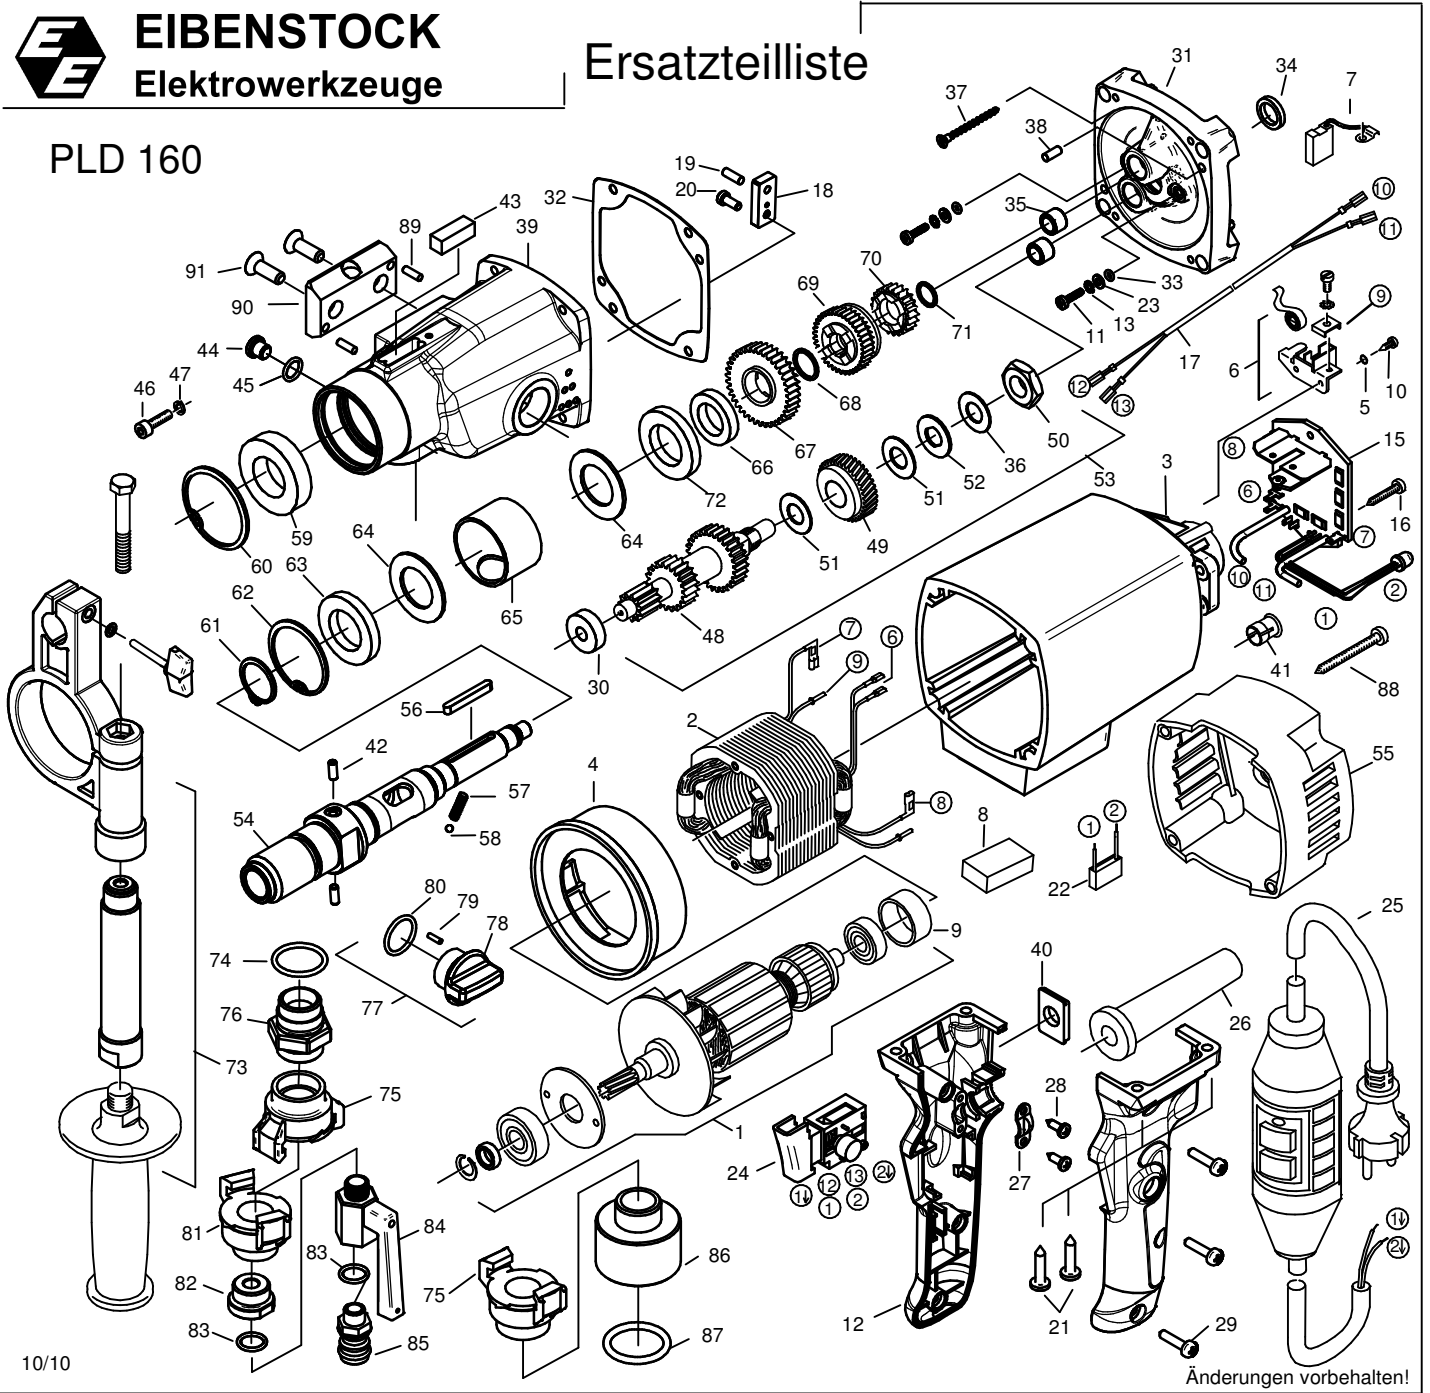

EIBENSTOCK
Elektrowerkzeuge

Ersatzteilliste

PLD 160

PLD 160 - 230 V

0334C000

Nr.	Bezeichnung	Bestellnr.	Stk	Preis €/Stk	Nr.	Bezeichnung	Bestellnr.	Stk	Preis €/Stk
1	Läufer, kpl.	7343A100	1	200,00	47	Federring 5	80201302	4	0,50
2	Polring, kpl.	7343A150	1	82,50	48	Zwischenwelle	73331490	1	97,50
3	Motorgehäuse, schwarz	80900161	1	30,00	49	Kupplungsrad mit Hülse	73331560	1	62,50
4	Luftleitring	7343A141	1	9,38	50	Mutter M12x1	7334C497	1	3,00
5	Federscheibe B4 gewellt	80201385	4	0,50	51	Bronzescheibe	85000082	2	5,62
6	Taschenbürstenhalter, kpl.	80201199	2	8,76	52	Mitnahmescheibe	73331496	1	6,88
7	Kohlebürste 6,3x16x20L82F10	80700044	2	10,00	53	Kupplung, kpl.	7334C493	1	175,00
8	Füllstück	80600306	1	0,50	54	Arbeitsspindel mit Hülsen	73334420	1	112,50
9	Lagerkappe	83000031	1	2,50	55	Kappe	80900082	1	7,50
10	Gewindefurchschraube CM4x12	80201180	4	0,50	56	Paßfeder 5x5x40	80200612	1	2,00
11	Linsenschraube M4x16	80201131	2	0,50	57	Druckfeder	80200698	1	1,00
12	Griffhälften	80900211	1	11,62	58	Kugel Ø4	80410082	1	0,50
13	Zahnscheibe A4,3	80200752	2	0,50	59	Rillenkugellager 60/28 LLU/2A	80410155	1	35,00
14					60	Sicherungsring J 52	80201392	1	1,00
15	Leiterplatte, kpl.	80601199	1	105,00	61	Sicherungsring 28/1,5	80201328	1	0,50
16	Blechschaube HF 4,2x9,5	80201269	2	0,50	62	Sicherungsring 47x1,75	80201336	1	0,50
17	Reglerlitze	73339187	1	2,50	63	Wellendichtring 28x47x7	83000029	1	17,50
18	Schalthebel	73331542	1	13,76	64	Abstreifer	73334425	2	6,26
19	Zylinderstift 5m6x14	80200579	1	0,50	65	Distanzstück	73334423	1	10,00
20	Zylinderschraube M5x12	80201230	1	0,50	66	Wellendichtring 22x35x7	83000077	1	11,62
21	Blechschaube HC 5,5x25	80201290	4	0,50	67	Losrad 1	73331460	1	62,50
22	Entstörkondensator	73339305	1	5,00	68	Seeger-Sprengring SW 18	80200746	1	0,50
23	Scheibe A4,3	80201371	2	0,50	69	Schaltrad	73331550	1	75,00
24	Einbauschalter	80600501	1	20,00	70	Losrad 2	73331470	1	62,50
25	Anschlußleitung mit PRCD	7334C262	1	150,00	71	Seeger-Sprengring SW 14	80200747	1	0,50
26	Kabelauführungsmuffe	83000004	1	2,50	72	Wellendichtring 28x45x7	83000094	1	17,50
27	Zugentlastungsschelle	85000020	1	1,00	73	Stützgriff, kpl. mit Libelle	7334C695	1	62,50
28	Blechschaube HC 4,2x16	80201271	2	0,50	74	Dichtring 3/4"	73334408	1	0,50
29	Blechschaube HC 4,8x25	80201281	3	0,50	75	Kupplung 3/4"	83000129	2	9,38
30	Rillenkugellager 629	80410015	1	8,12	76	Doppelgewindenippel	73334405	1	15,00
31	Getriebelegerschild, grün	73339610	1	30,00	77	Schaltung, kpl.	73331545	1	23,76
32	Getriebedichtung	82000400	1	2,50	78	Schaltknopf	73331540	1	22,50
33	O-Ring 3,68x1,78 NBR	83000019	2	0,50	79	Zylinderstift 3m6x10	80200577	1	0,50
34	Wellendichtring 15x21x3	83000042	1	5,00	80	O-Ring 22x2,5	83000036	1	0,50
35	Nadelhülse HK 1010	80420115	2	8,12	81	Kupplung 1/2"	83000133	1	8,12
36	Tellerfeder 28x14,2x1,25	80200715	2	1,50	82	Reduziernippel	83000128	1	5,00
37	PT-Schraube 50x30	80201394	4	1,00	83	Dichtring 1/4"	83000107	2	0,50
38	Steckerbstift 5x12	80200584	2	0,50	84	Kugelhahn	83000141	1	15,00
39	Getriebegehäuse, schwarz	73334400	1	90,00	85	Anschlußstück Gardena Ms	83000124	1	5,62
40	Abdeckung für Griff	73345267	1	5,62	86	Adapter f. Staubabsaugung	76RK4975	1	30,00
41	Halterung	80601153	1	1,00	87	O-Ring 35x4 NBR 70	83000047	1	0,50
42	Zylinderstift 5m6x12	80200574	2	0,50	88	Blechschaube HC 4,8x45	80201267	4	0,5
43	Horizontallibelle	85000152	1	8,76	89	Zylinderstift 5m6x12	80200574	2	0,50
44	Verschlußschraube 1/8"	80201406	1	2,00	90	Prisma	73334410	1	20,00
45	Dichtring 1/8"	83000106	1	0,50	91	Innensechskantschraube M10x25	80201173	2	1,00
46	Innensechskantschraube M5x20	80201121	4	0,50					