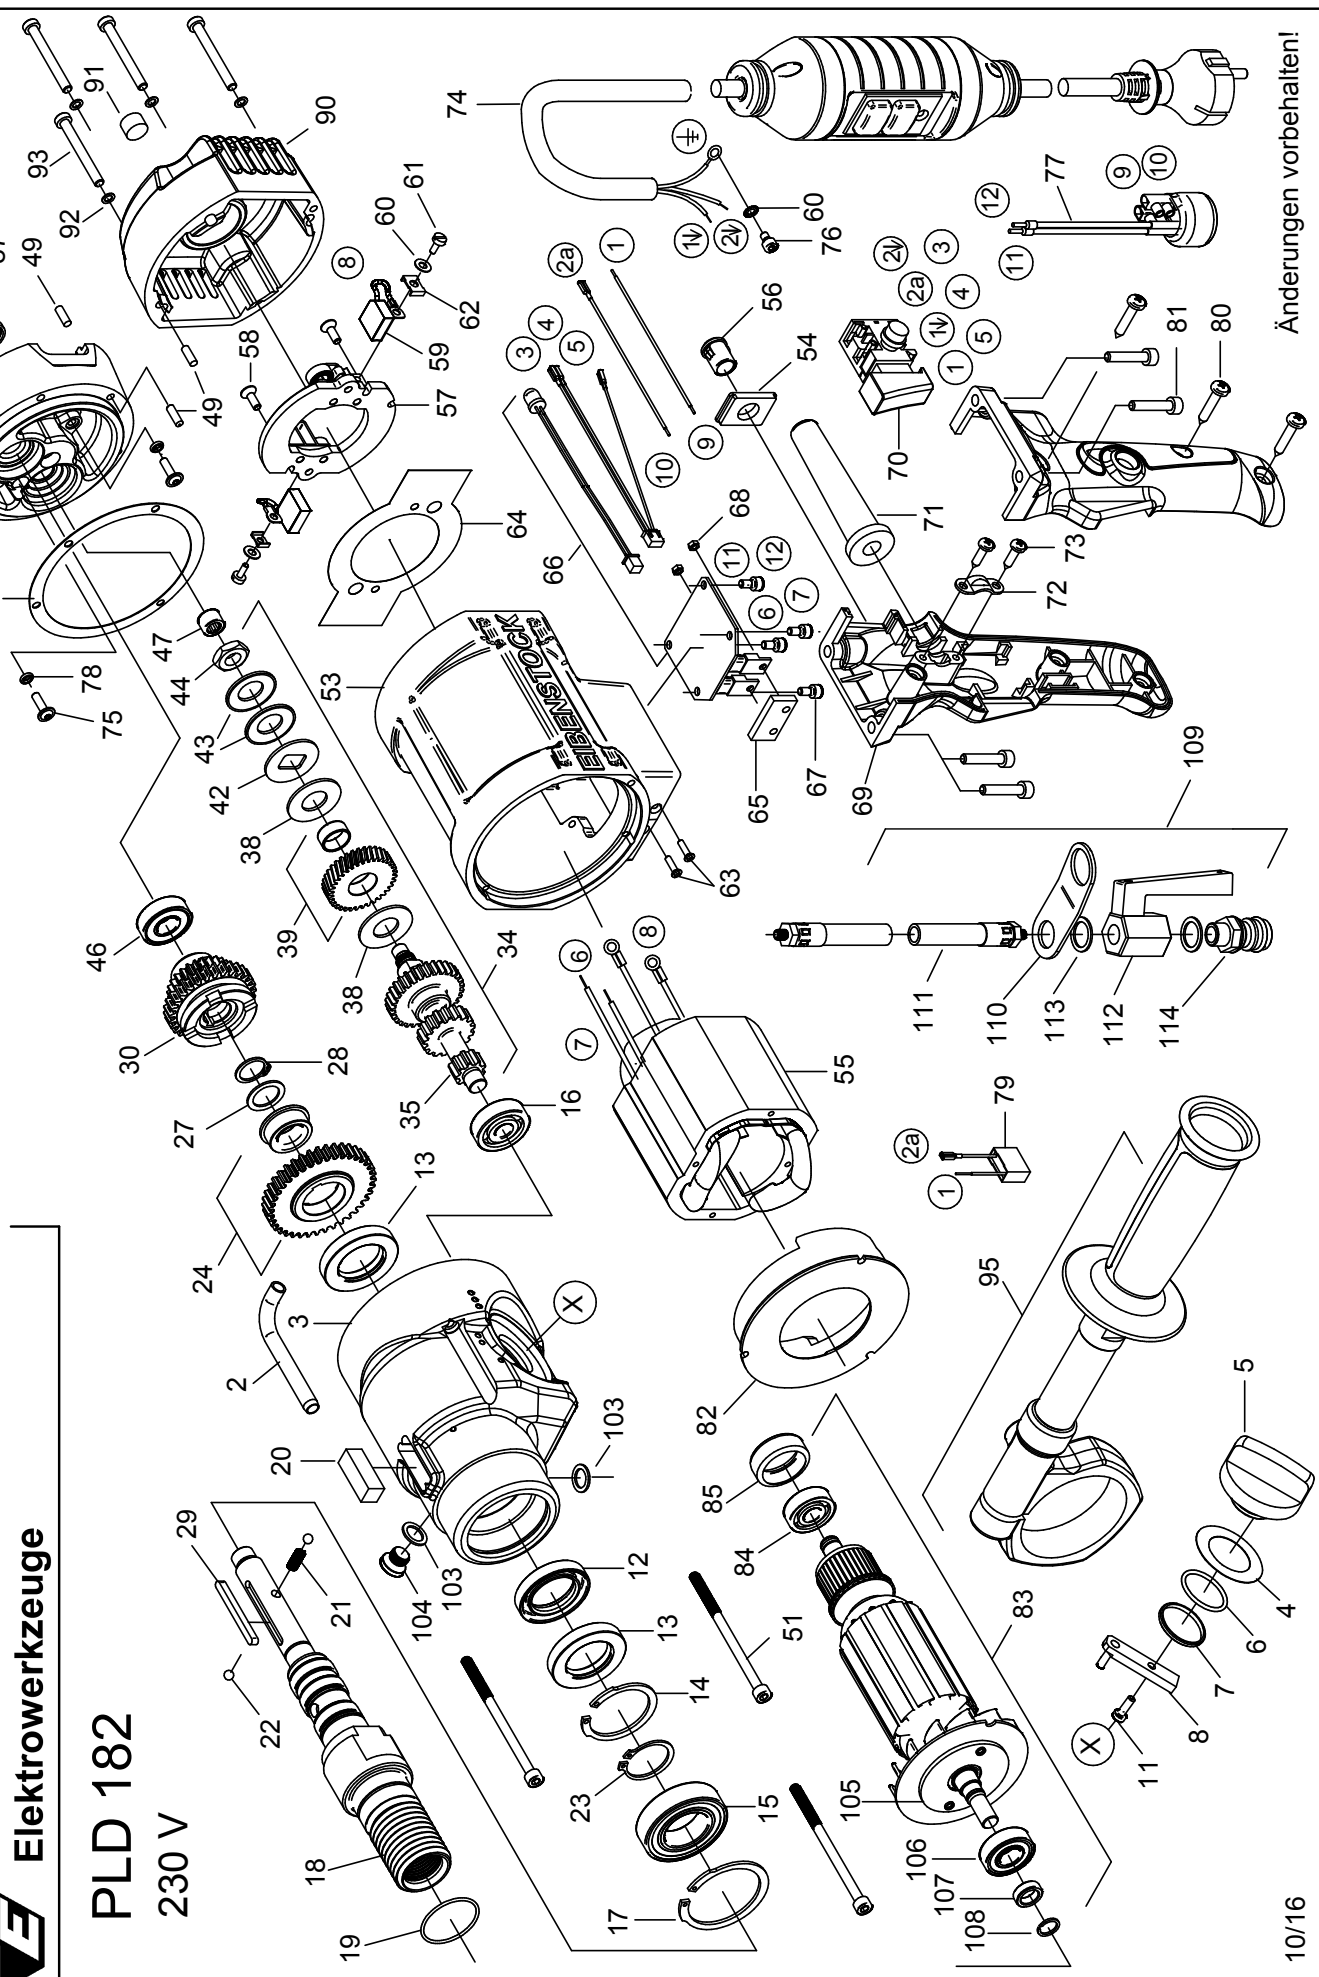

EIBENSTOCK
Elektrowerkzeuge

Ersatzteilliste

PLD 182

230 V

Änderungen vorbehalten!

PLD 182 - 230 V

0343P000

| Nr. | Bezeichnung | Bestellnr. | Stk | Preis €/Stk | Nr. | Bezeichnung | Bestellnr. | Stk | Preis €/Stk |
|-----|---------------------------|------------|-----|----------------|-----|----------------------------------|------------|-----|----------------|
| 1 | | | | | 58 | Schraube M4x10 | 80201642 | 2 | 0,50 |
| 2 | Ölrohr | 7343P425 | 1 | 16,26 | 59 | Kohlebürste 6,4x16x18 | 80700076 | 2 | 7,50 |
| 3 | Getriebegehäuse | 7343P400 | 1 | 90,00 | 60 | Zahnscheibe A4,3 | 80200752 | 3 | 0,50 |
| 4 | Ausgleichsscheibe | 80200524 | 1 | 3,50 | 61 | Schraube M4x6 | 80201154 | 2 | 0,50 |
| 5 | Schaltknopf | 7B100723 | 1 | 22,50 | 62 | Kontaktscheibe | 85000038 | 2 | 0,50 |
| 6 | O-Ring 24x2 | 83000224 | 1 | 0,50 | 63 | Schraube M3x12 | 80201538 | 2 | 0,50 |
| 7 | Hülse | 7B401038 | 1 | 4,50 | 64 | Isolierfolie | 82000515 | 1 | 4,50 |
| 8 | Schalthebel, kpl. | 7B401036 | 1 | 5,62 | 65 | Kühlblech | 7334N282 | 1 | 7,50 |
| 9 | | | | | 66 | Elektronik | 80601526 | 1 | 125,00 |
| 10 | | | | | 67 | Schraube M4x8 | 80201550 | 4 | 1,00 |
| 11 | PT-Schraube 40x16 | 80201536 | 1 | 1,50 | 68 | Mutter M3 | 80201001 | 2 | 1,00 |
| 12 | Wellendichtring 25x40x7 | 83000226 | 1 | 3,50 | 69 | Griffpaar | 80900211 | 1 | 11,62 |
| 13 | Wellendichtring 25x42x7 | 83000219 | 2 | 4,00 | 70 | Einbauschalter | 80600501 | 1 | 20,00 |
| 14 | Sicherungsring JV 40 | 80201493 | 1 | 2,00 | 71 | Kabelauführungsmuffe | 83000004 | 1 | 2,50 |
| 15 | Rillenkugellager 6005 2RS | 80410061 | 1 | 15,00 | 72 | Zugentlastungsschelle | 85000020 | 1 | 1,00 |
| 16 | Rillenkugellager 6200 | 80410099 | 1 | 5,00 | 73 | Blechschaube HC 4,2x16 | 80201271 | 2 | 0,50 |
| 17 | Sicherungsring JV 47 | 80201531 | 1 | 1,50 | 74 | Anschlußleitung mit PRCD, 3x1,5² | 73E33262 | 1 | 150,00 |
| 18 | Bohrspindel, kpl. | 7B301213 | 1 | 112,50 | 75 | Schraube M4x14 | 80201457 | 2 | 1,00 |
| 19 | O-Ring 28x1,5 | 83000191 | 1 | 1,00 | 76 | Schraube M4x6 | 80201218 | 1 | 0,50 |
| 20 | Horizontallibelle | 85000152 | 1 | 8,76 | 77 | Entstördrossel | 73T11175 | 1 | 40,00 |
| 21 | Druckfeder | 80200806 | 1 | 1,00 | 78 | O-Ring 3,68x1,78 | 83000019 | 2 | 0,50 |
| 22 | Kugel | 80410081 | 2 | 0,50 | 79 | Entstörkondensator | 73339305 | 1 | 5,00 |
| 23 | Sicherungsring AV 25 | 80201492 | 1 | 1,00 | 80 | Blechschaube HC4,8x25 | 80201281 | 3 | 0,50 |
| 24 | Losrad, kpl. | 7B401104 | 1 | 56,26 | 81 | Schraube M5x25 | 80201127 | 4 | 0,50 |
| 25 | | | | | 82 | Luftleitring | 7334N141 | 1 | 4,50 |
| 26 | | | | | 83 | Läufer, kpl. | 73T22100 | 1 | 200,00 |
| 27 | Passscheibe 15/21x1 | 80201641 | 1 | 0,50 | 84 | Rillenkugellager 6000 2Z | 80410021 | 1 | 6,88 |
| 28 | Sicherungsring 15x1 | 80201322 | 1 | 0,50 | 85 | Lagerkappe | 83000031 | 1 | 2,50 |
| 29 | Passfeder A4x4x45 | 80201637 | 1 | 0,50 | 86 | | | | |
| 30 | Schaltrad | 73T11480 | 1 | 62,50 | 87 | Wellendichtring 15x21x3 | 83000042 | 1 | 5,00 |
| 31 | | | | | 88 | | | | |
| 32 | | | | | 89 | | | | |
| 33 | | | | | 90 | Kappe | 7343P240 | 1 | 50,00 |
| 34 | Kupplung, kpl. | 73T11493 | 1 | 162,50 | 91 | Libelle | 85003012 | 1 | 5,00 |
| 35 | Vorlegewelle | 73T11500 | 1 | 75,00 | 92 | Scheibe S5 | 80201620 | 4 | 0,50 |
| 36 | | | | | 93 | Schraube M5x45 | 80201220 | 4 | 0,50 |
| 37 | | | | | 94 | | | | |
| 38 | Bremsscheibe | 85000259 | 2 | 4,00 | 95 | Stützgriff, kpl. | 7343P695 | 1 | 50,00 |
| 39 | Vorlegerad, kpl. | 73T2244U | 1 | 62,50 | 96 | | | | |
| 40 | | | | | 97 | | | | |
| 41 | | | | | 98 | | | | |
| 42 | Druckscheibe | 85000260 | 1 | 5,00 | 99 | | | | |
| 43 | Tellerfeder 28x14x1,5 | 80200716 | 2 | 1,50 | 100 | | | | |
| 44 | Mutter M10x1 | 80201007 | 1 | 1,00 | 101 | | | | |
| 45 | Getriebelegerschild | 7343P610 | 1 | 56,26 | 102 | | | | |
| 46 | Rillenkugellager 6001 2Z | 80410031 | 1 | 7,50 | 103 | Dichtring 1/8" | 83000106 | 2 | 0,50 |
| 47 | Nadelhülse HK 0808 | 80420105 | 1 | 8,12 | 104 | Verschlußschraube 1/8" | 80201406 | 1 | 2,00 |
| 48 | Getriebedichtung | 82000510 | 1 | 4,50 | 105 | Lagerscheibe | 85000027 | 1 | 2,00 |
| 49 | Steckerbstift 4x12 | 80200582 | 3 | 0,50 | 106 | Rillenkugellager 6001 2RS | 80410032 | 1 | 10,88 |
| 50 | | | | | 107 | Dichthülse | 73334435 | 1 | 6,26 |
| 51 | Schraube M4x85 | 80201545 | 3 | 1,00 | 108 | Sprengtring SW 10 | 80200742 | 1 | 0,50 |
| 52 | | | | | 109 | Wasseranschluss, kpl. | 73RT4950 | 1 | 56,26 |
| 53 | Motorgehäuse | 7343P200 | 1 | 82,50 | 110 | Befestigungsblech | 7332I270 | 1 | 6,26 |
| 54 | Abdeckung für Griff | 73345267 | 1 | 5,62 | 111 | Anschlussschlauch, kpl. | 83000109 | 1 | 15,00 |
| 55 | Polring, kpl. | 73T11150 | 1 | 82,50 | 112 | Kugelhahn | 83000100 | 1 | 23,76 |
| 56 | Halterung | 80601153 | 1 | 1,00 | 113 | Dichtring 1/4" | 83000107 | 2 | 0,5 |
| 57 | Bürstenbrücke | 80201198 | 1 | 45,00 | 114 | Anschlussstück Gardena Ms | 83000124 | 1 | 5,62 |