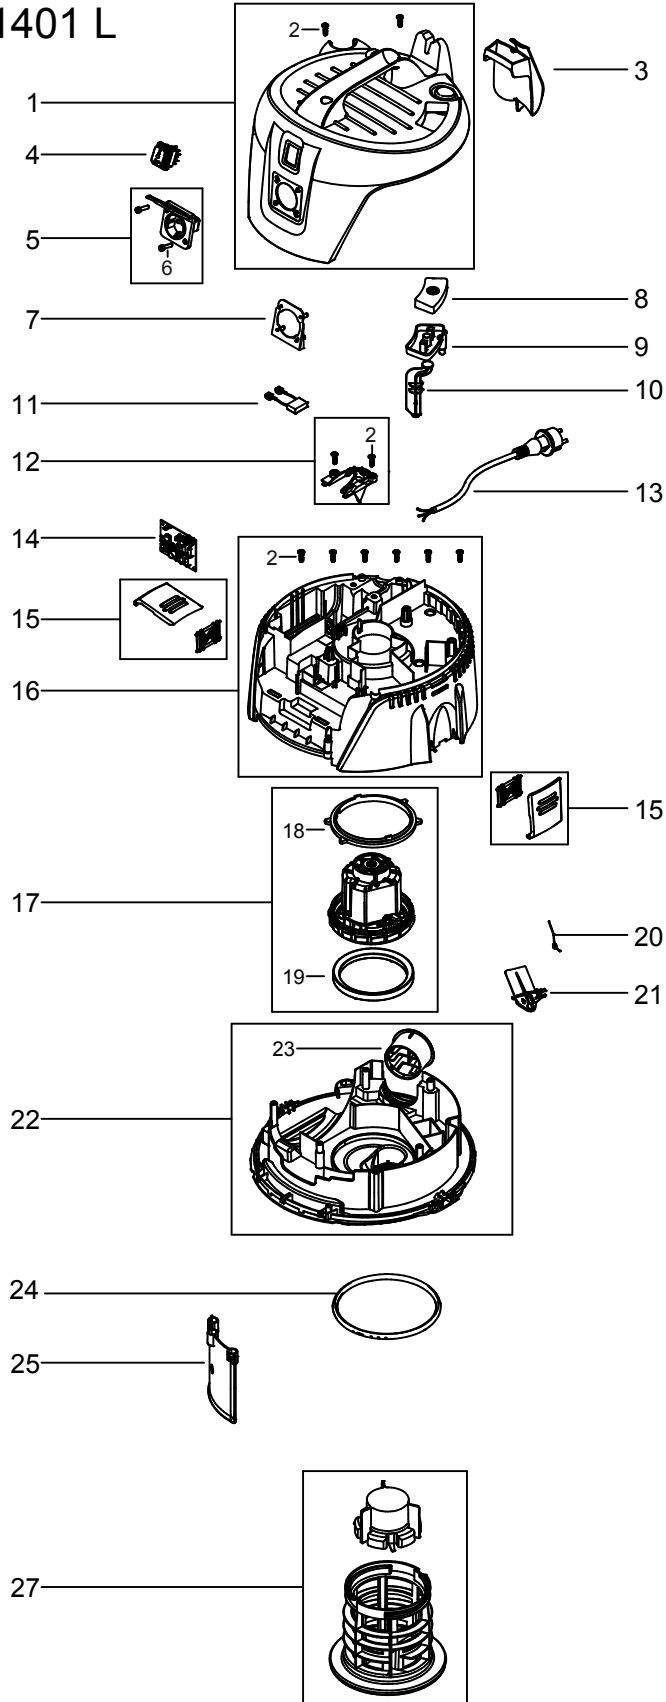

SS 1401 L

SS 1401 L

09921000

Nr.	Bezeichnung	Name	Bestellnr.	Stk	Preis
Item-No.			Part-No.	Qty.	€/Stk
1	Kopfdeckel	Head cover	69921001	1	50,00
2	Schraube PT50x18	Screw Ejot Delta PT50x18 WN5451	69921002	10	1,00
3	Schlauch-/Kabelhaken	Hose/cable hook.	69921003	1	13,76
4	Schalter	Switch 1-0-tool	69921004	1	21,26
5	Steckdose 16A/250V EU	Socket 16A/250V EU	69909006	1	35,00
6	Schraube PT35x18	Screw Ejot Delta PT35x18 WN5451	69921006	2	1,00
7	Steckdosenplatte	Plug socket plate	69909010	1	15,00
8	PC Taster Filterreinigung	PC-button RAL 6018 Kit	69921008	1	10,88
9	PC Abflussgehäuse	PC drain housing	69921009	1	10,88
10	PC Stange Filterreinigung	PC rod basic	69921010	1	11,62
11	Entstörkondensator (Kit)	Anti-inteference capacitor set	69909002	1	16,26
12	Kabelausgang	Cable outlet	69921012	1	25,00
13	Netzkabel	Powercord H05VV-F 3G1,5x5.7m (EU)	69909012	1	18,76
14	Elektronik	Electronic 100-2600W 230V	69921014	1	62,50
15	Behälterverschluss	Clamp RAL 6018 Kit	69921015	2	17,50
16	Deckel	Clamping plate (black)	69921016	1	50,00
17	Motor	Motor 1000W/230V	69921017	1	112,50
18	Motordichtung oben	Upper motor sealing	69921018	1	16,26
19	Motordichtung unten	Lower motor sealing	69921019	1	16,26
20	Schenkelfeder	Torsion spring D0,9x18x45	69909016	1	2,50
21	PC Klappe Filterreinigung (Kit)	PC flap Kit	69921021	1	10,00
22	Trägerplatte	Baseplate with outlet	69921022	1	62,50
23	Ausgang	Outlet	69921023	1	13,76
24	Filter	Sealing filter	69921024	1	13,76
25	Ablenkplatte	Deflector shield	69921025	1	16,26
26					
27	Filterkäfig	Filter support cage	69921027	1	35,00
28	Behälter	Container 25l	69921028	1	68,56
29	Rad	Wheel D130	69921029	2	15,00
30	Piktogramm	Label dust class	69921030	1	5,00
31	Einlassöffnung	Inlet fitting	69921031	1	16,26
32	Lenkrolle (Kit)	Wheels link 50mm Kit	69921032	1	30,00
33	Bürstendüse	Suction brush D36 black	69909032	1	10,00
34	Rohrhalter (Kit)	Tube holder Kit D36	69921034	1	12,50
35	Universaldüse	Universal nozzle D36x115	69909031	1	10,00
36	Verlängerungsrohr	Extension tube D36 2x500mm	69921036	1	30,00
37	Fugendüse	Crevice nozzle D36x300	69921037	1	4,00
38	Bodendüse (Kit)	Floor nozzle D36 Kit	69921038	1	20,00
39	Werkzeugmuffe	Tool adapter with suction regulation D32	69921039	1	25,00
40	Saugschlauch	Suction hose D32x3500 cpl.	69921040	1	40,00
41					
42					
43	Verpackung	Box	69921043	1	