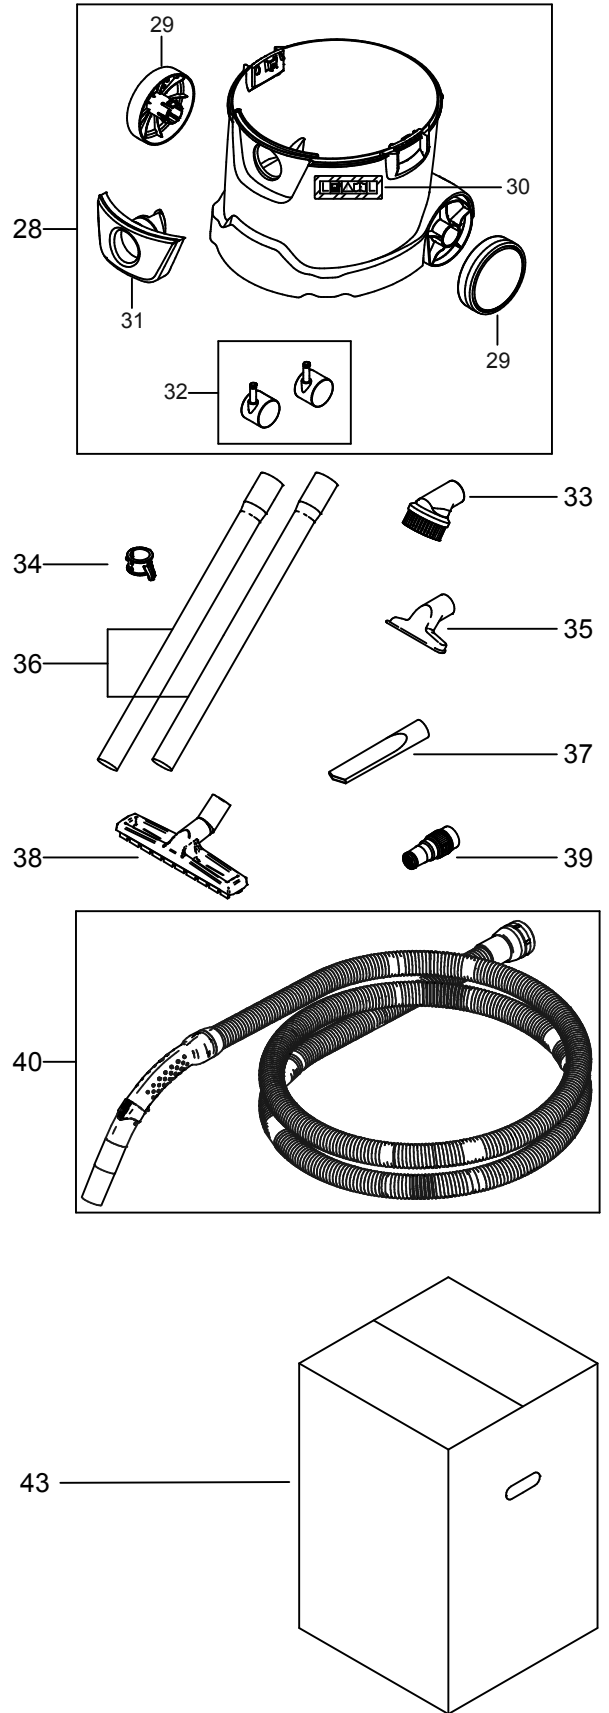

SS 1401 L

SS 1401 L

09921000

Nr.	Bezeichnung	Name	Bestellnr.	Stk	Preis
Item-No.			Part-No.	Qty.	€/Stk
1	Kopfdeckel	Head cover	69921001	1	50,00
2	Schraube PT50x18	Screw Ejot Delta PT50x18 WN5451	69921002	10	1,00
3	Schlauch-/Kabelhaken	Hose/cable hook.	69921003	1	13,76
4	Schalter	Switch 1-0-tool	69921004	1	21,26
5	Steckdose 16A/250V EU	Socket 16A/250V EU	69909006	1	35,00
6	Schraube PT35x18	Screw Ejot Delta PT35x18 WN5451	69921006	2	1,00
7	Steckdosenplatte	Plug socket plate	69909010	1	15,00
8	PC Taster Filterreinigung	PC-button RAL 6018 Kit	69921008	1	10,88
9	PC Abflussgehäuse	PC drain housing	69921009	1	10,88
10	PC Stange Filterreinigung	PC rod basic	69921010	1	11,62
11	Entstörkondensator (Kit)	Anti-inteference capacitor set	69909002	1	16,26
12	Kabelausgang	Cable outlet	69921012	1	25,00
13	Netzkabel	Powercord H05VV-F 3G1,5x5.7m (EU)	69909012	1	18,76
14	Elektronik	Electronic 100-2600W 230V	69921014	1	62,50
15	Behälterverschluss	Clamp RAL 6018 Kit	69921015	2	17,50
16	Deckel	Clamping plate (black)	69921016	1	50,00
17	Motor	Motor 1000W/230V	69921017	1	112,50
18	Motordichtung oben	Upper motor sealing	69921018	1	16,26
19	Motordichtung unten	Lower motor sealing	69921019	1	16,26
20	Schenkelfeder	Torsion spring D0,9x18x45	69909016	1	2,50
21	PC Klappe Filterreinigung (Kit)	PC flap Kit	69921021	1	10,00
22	Trägerplatte	Baseplate with outlet	69921022	1	62,50
23	Ausgang	Outlet	69921023	1	13,76
24	Filter	Sealing filter	69921024	1	13,76
25	Ablenkplatte	Deflector shield	69921025	1	16,26
26					
27	Filterkäfig	Filter support cage	69921027	1	35,00
28	Behälter	Container 25l	69921028	1	68,56
29	Rad	Wheel D130	69921029	2	15,00
30	Piktogramm	Label dust class	69921030	1	5,00
31	Einlassöffnung	Inlet fitting	69921031	1	16,26
32	Lenkrolle (Kit)	Wheels link 50mm Kit	69921032	1	30,00
33	Bürstendüse	Suction brush D36 black	69909032	1	10,00
34	Rohrhalter (Kit)	Tube holder Kit D36	69921034	1	12,50
35	Universaldüse	Universal nozzle D36x115	69909031	1	10,00
36	Verlängerungsrohr	Extension tube D36 2x500mm	69921036	1	30,00
37	Fugendüse	Crevice nozzle D36x300	69921037	1	4,00
38	Bodendüse (Kit)	Floor nozzle D36 Kit	69921038	1	20,00
39	Werkzeugmuffe	Tool adapter with suction regulation D32	69921039	1	25,00
40	Saugschlauch	Suction hose D32x3500 cpl.	69921040	1	40,00
41					
42					
43	Verpackung	Box	69921043	1	