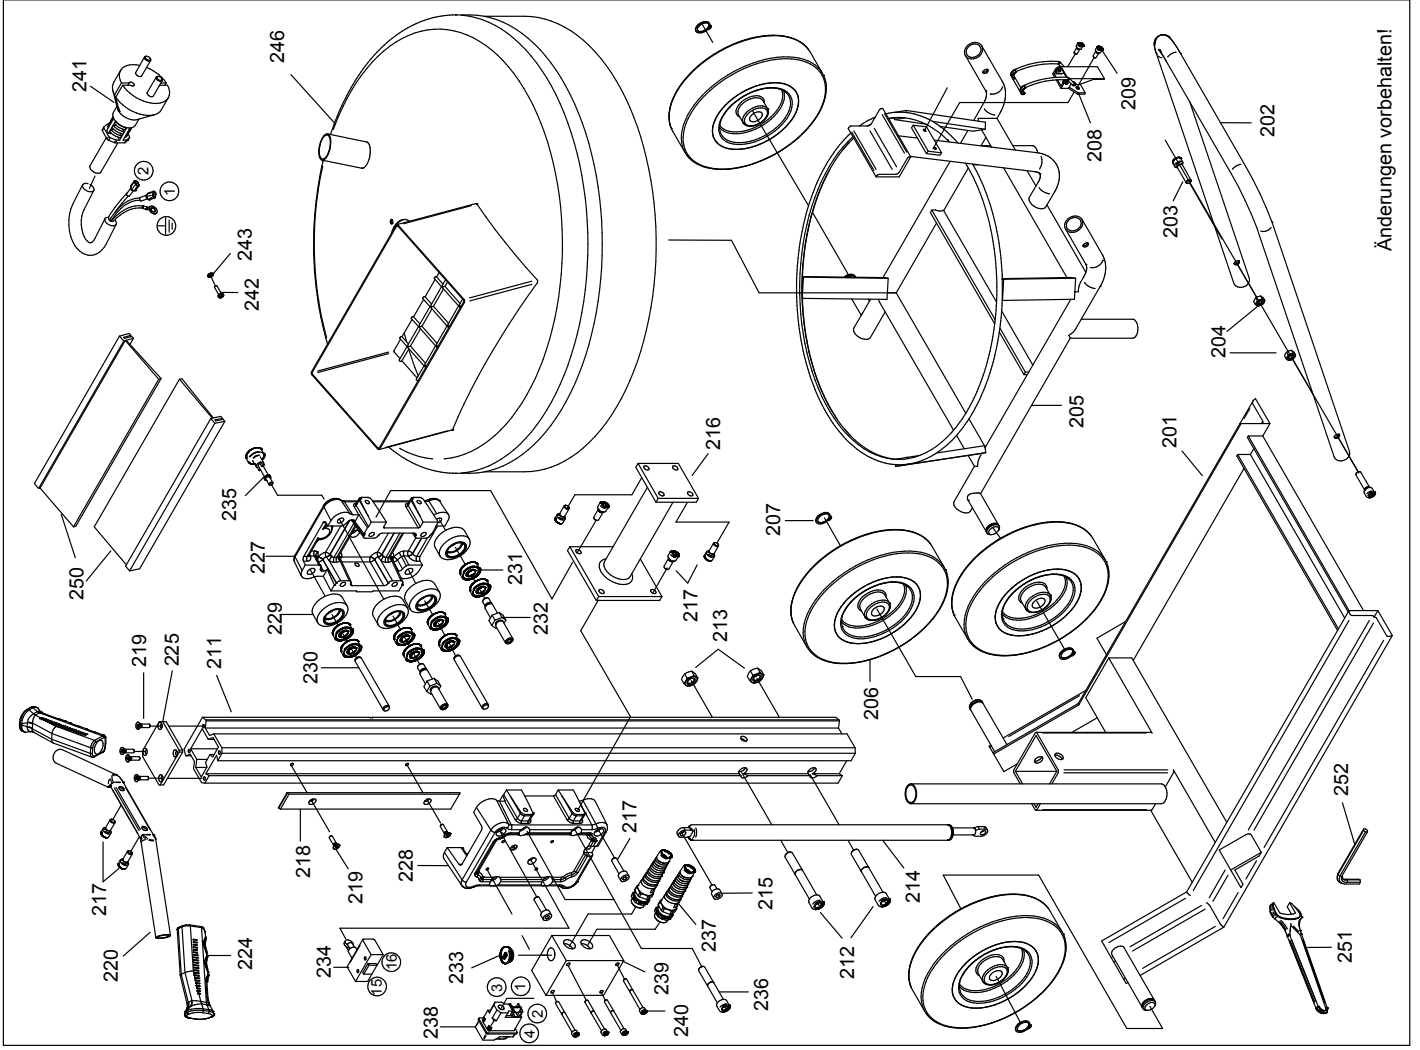

EIBENSTOCK
Elektrowerkzeuge

Ersatzteilliste

**Rührstation
TWINMIX 1800**

Änderungen vorbehalten!

Twinmix 1800 - 230 V

07621000

Nr.	Bezeichnung	Bestellnr.	Stk	Preis €/Stk	Nr.	Bezeichnung	Bestellnr.	Stk	Preis €/Stk
1	Läufer, kpl.	7152B100	1	187,50	57	Zwischenrad 5	77621450	1	56,26
2	Rillenkugellager 6000 2Z	80410021	1	6,88	58	Reglerlitze	77314187	1	2,50
3	Lagerkappe	83000031	1	2,50	59	Schalterlitze	7152B184	1	2,50
4	Polring, kpl.	77621150	1	82,50	60	Blechschraube HC 5,5x32	80201291	4	0,50
5	Luftleitring	71540144	1	5,00	61	Schalterlitze	77622187	1	2,50
6	Motorgehäuse, kpl.	80900042	1	62,50					
7	Taschenbürstenhalter, kpl.	80201199	2	8,76	201	Unterteil	77621810	1	362,50
8	Federscheibe B4 gewellt	80201385	4	0,50	202	Schubbügel	77621830	1	32,50
9	Gewindefurchschraube CM4x12	80201180	4	0,50	203	Schraube M8x40	80201161	2	1,00
10	Kohlebürste, kpl. 6,3x16x20L82F10	80700019	2	7,50	204	Mutter M8	80201221	2	0,50
11	Leiterplatte	77621280	1	105,00	205	Kübelauflage	77621840	1	337,50
12	Blechschrabe HC2,9x13	80201252	2	0,50	206	Rad	40600060	4	50,00
13	Kappe für Motorgehäuse	80900189	1	7,50	207	Sicherungsring 20/1,2	80201324	8	0,50
14	Blechschrabe HC 4,8x45	80201267	4	0,50	208	Spannverschluß	80430027	1	13,76
15	Schalterkasten 1	77622630	1	12,50	209	Schraube M5x12	80201230	2	0,50
16	Lamellenstopfen	80900249	1	1,00	210				
17	Kabelverschraubung M20x1,5	80600179	1	4,50	211	Säule	77621750	1	200,00
18	Schalter, bearb.	77621360	1	17,50	212	Schraube M12x90	40600093	2	3,00
19	Zwischenleitung	77622340	1	10,88	213	Mutter M12	80201014	2	0,50
20	Entstörkondensator	80500010	1	5,00	214	Gasdruckfeder	80203005	1	40,00
21	Blechschrabe HC 5,5x38	80201292	4	0,50	215	Schraube M8x16	80201129	1	1,00
22	Getriebedichtung	77621620	1	5,62	216	Verbindungsarm	77621770	1	75,00
23	Getriebelegerschild	77621610	1	56,26	217	Schraube M8x20	80201147	12	0,50
24	Rillenkugellager 6001 2Z	80410031	1	7,50	218	Schaltleiste	77621755	1	45,00
25	Sicherungsring 28/1,2	80201333	1	0,50	219	Schneidschraube M5x20	80201168	6	1,00
26	Sicherungsring 11/1	80201320	1	0,50	220	Griffstange	77621695	1	10,00
27	Nadelhülse HK 1010	80420115	5	8,12					
28	Nadelhülse HK 1512	80420143	2	8,12	224	Gummigriff	83000006	1	6,26
29	Steckkerbstift 5x12	80200584	1	0,50	225	Abdeckung	796UN920	1	11,62
30	Preßspanscheibe	80200998	1	1,00	226				
31	Zwischenwelle 1	77621490	1	35,00	227	Schlitten rechts	77621760	1	125,00
32	Zwischenrad 1	77621430	1	30,00	228	Schlitten links	77621765	1	125,00
33	Zwischenrad 4	77621470	2	30,00	229	Rolle	796R1763	4	18,76
34	Zwischenwelle 2	77621500	1	35,00	230	Zylinderstift 12m6x80	40600094	2	4,50
35	Zwischenwelle 3	77621510	1	35,00	231	Rillenkugellager 6001 2RS	80410036	8	10,88
36	Ringmagnet	80701004	1	7,50	232	Exzenter	77621740	2	22,50
37	Getriebegehäuse	77621400	1	97,50	233	Verschlußschraube	80600177	1	1,50
38	Schraube M6x25	80201125	8	0,50	234	Sicherheitsschalter	80600562	1	35,00
39	Sicherungsring 80x2,5	80201547	1	3,50	235	Arretierbolzen M16	85000191	1	50,00
40	Sicherungsring 20x1,2	80201324	1	0,50	236	Schraube M10x70	80201243	4	1,50
41	Hohlwelle	77621600	1	68,76	237	Kabelverschraubung M20x1,5	80600179	2	4,50
42	Paßfeder 6x6x20	80200618	1	1,50	238	Schalter	80600105	1	35,00
43	Zylinderstift 8m6x20	80201645	2	1,00	239	Schalterkasten 2	77622720	1	22,50
44	Schraube M8x20	80201147	2	0,50	240	Schraube M5x60	80201368	4	0,50
45	Rillenkugellager 6904 2RS	80410152	1	18,76	241	Anschlußleitung	80600063	1	17,50
46	Arbeitsspindel	77621420	1	45,00	242	Schraube M4x10	80201201	1	0,50
47	Paßfeder 6x6x28	80200614	1	1,50	243	Zahnscheibe A4,3	80200752	1	0,50
48	Nadelhülse HK 2012	80420150	1	9,38	245				
49	Rillenkugellager 6208 2RS	80410142	1	25,00	246	Haube	77621650	1	350,00
50	Sicherungsring 40/1,75	80201348	1	1,50	247				
51	Rillenkugellager 6008 2RS	80410075	1	20,00	248				
52	Lagerscheibe LS 2035	80420166	1	3,00	249				
53	Axiallager AXK 2035	80420041	1	3,00	250	Bürste	77621675	2	13,76
54	Distanzring	77621585	1	15,00	251	Maulschlüssel SW 13	80430045	1	5,00
55	Zwischenrad 3	77621440	1	35,00	252	Inbusschlüssel SW 6	80430043	1	1,50
56	Zwischenrad 2	77621480	1	50,00					