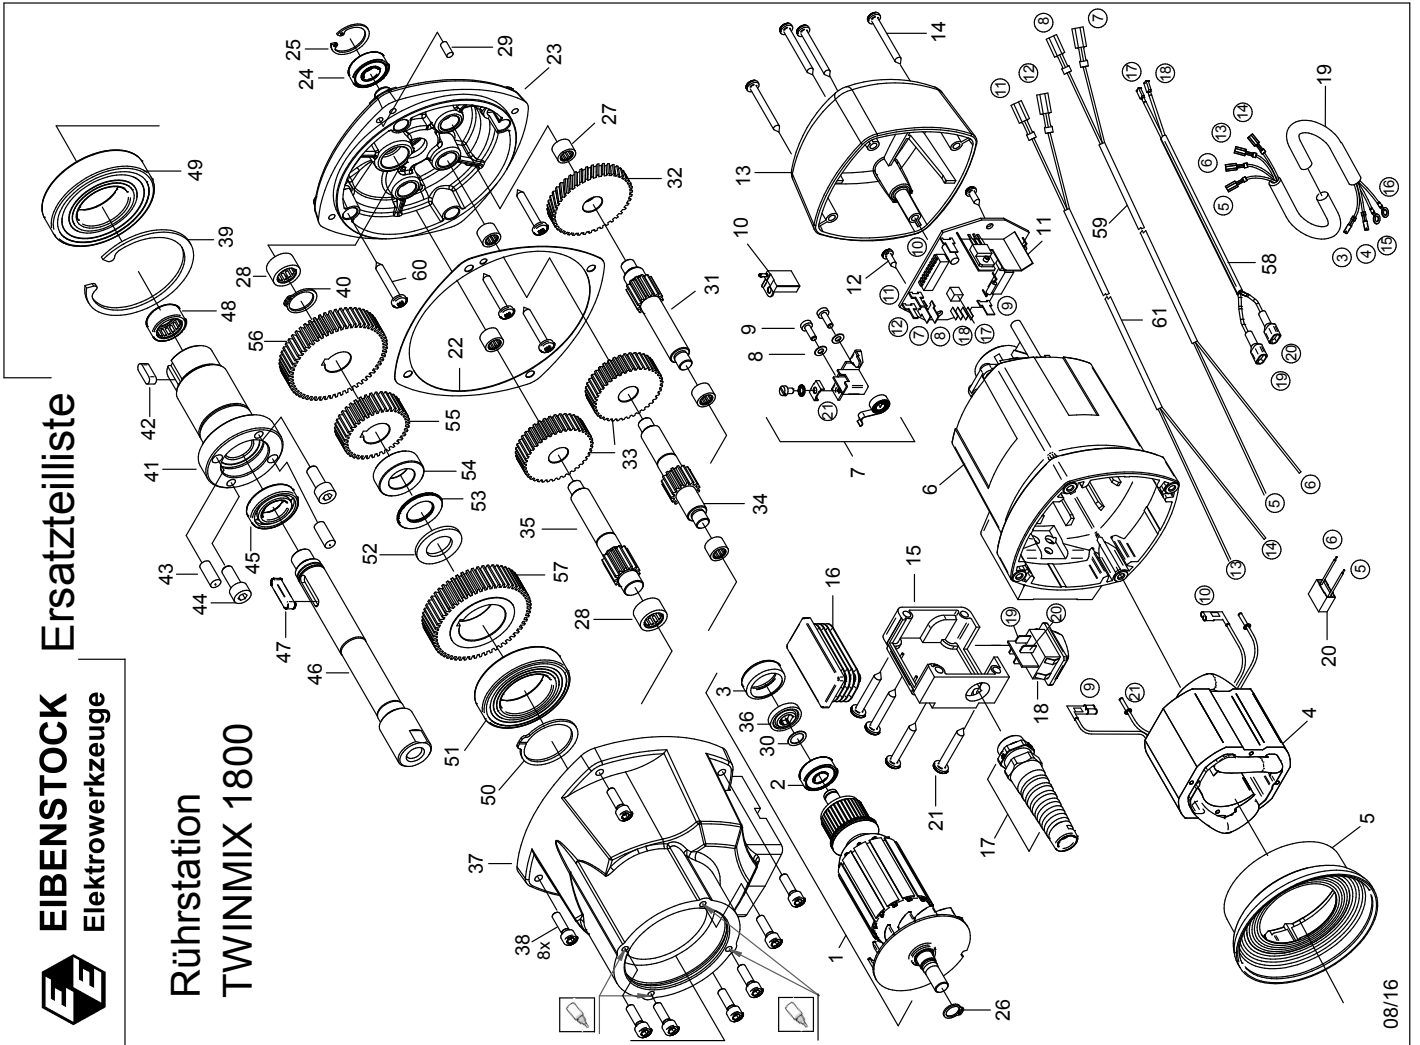

EIBENSTOCK
Elektrowerkzeuge

Ersatzteilliste

**Rührstation
TWINMIX 1800**

Änderungen vorbehalten!

Twinmix 1800 - 230 V

07621000

Nr.	Bezeichnung	Bestellnr.	Stk	Preis €/Stk	Nr.	Bezeichnung	Bestellnr.	Stk	Preis €/Stk
1	Läufer, kpl.	7152B100	1	187,50	57	Zwischenrad 5	77621450	1	56,26
2	Rillenkugellager 6000 2Z	80410021	1	6,88	58	Reglerlitze	77314187	1	2,50
3	Lagerkappe	83000031	1	2,50	59	Schalterlitze	7152B184	1	2,50
4	Polring, kpl.	77621150	1	82,50	60	Blechschraube HC 5,5x32	80201291	4	0,50
5	Luftleitring	71540144	1	5,00	61	Schalterlitze	77622187	1	2,50
6	Motorgehäuse, kpl.	80900042	1	62,50					
7	Taschenbürstenhalter, kpl.	80201199	2	8,76	201	Unterteil	77621810	1	362,50
8	Federscheibe B4 gewellt	80201385	4	0,50	202	Schubbügel	77621830	1	32,50
9	Gewindefurchschraube CM4x12	80201180	4	0,50	203	Schraube M8x40	80201161	2	1,00
10	Kohlebürste, kpl. 6,3x16x20L82F10	80700019	2	7,50	204	Mutter M8	80201221	2	0,50
11	Leiterplatte	77621280	1	105,00	205	Kübelauflage	77621840	1	337,50
12	Blechschrabe HC2,9x13	80201252	2	0,50	206	Rad	40600060	4	50,00
13	Kappe für Motorgehäuse	80900189	1	7,50	207	Sicherungsring 20/1,2	80201324	8	0,50
14	Blechschrabe HC 4,8x45	80201267	4	0,50	208	Spannverschluß	80430027	1	13,76
15	Schalterkasten 1	77622630	1	12,50	209	Schraube M5x12	80201230	2	0,50
16	Lamellenstopfen	80900249	1	1,00	210				
17	Kabelverschraubung M20x1,5	80600179	1	4,50	211	Säule	77621750	1	200,00
18	Schalter, bearb.	77621360	1	17,50	212	Schraube M12x90	40600093	2	3,00
19	Zwischenleitung	77622340	1	10,88	213	Mutter M12	80201014	2	0,50
20	Entstörkondensator	80500010	1	5,00	214	Gasdruckfeder	80203005	1	40,00
21	Blechschrabe HC 5,5x38	80201292	4	0,50	215	Schraube M8x16	80201129	1	1,00
22	Getriebedichtung	77621620	1	5,62	216	Verbindungsarm	77621770	1	75,00
23	Getriebelegerschild	77621610	1	56,26	217	Schraube M8x20	80201147	12	0,50
24	Rillenkugellager 6001 2Z	80410031	1	7,50	218	Schaltleiste	77621755	1	45,00
25	Sicherungsring 28/1,2	80201333	1	0,50	219	Schneidschraube M5x20	80201168	6	1,00
26	Sicherungsring 11/1	80201320	1	0,50	220	Griffstange	77621695	1	10,00
27	Nadelhülse HK 1010	80420115	5	8,12					
28	Nadelhülse HK 1512	80420143	2	8,12	224	Gummigriff	83000006	1	6,26
29	Steckkerbstift 5x12	80200584	1	0,50	225	Abdeckung	796UN920	1	11,62
30	Preßspanscheibe	80200998	1	1,00	226				
31	Zwischenwelle 1	77621490	1	35,00	227	Schlitten rechts	77621760	1	125,00
32	Zwischenrad 1	77621430	1	30,00	228	Schlitten links	77621765	1	125,00
33	Zwischenrad 4	77621470	2	30,00	229	Rolle	796R1763	4	18,76
34	Zwischenwelle 2	77621500	1	35,00	230	Zylinderstift 12m6x80	40600094	2	4,50
35	Zwischenwelle 3	77621510	1	35,00	231	Rillenkugellager 6001 2RS	80410036	8	10,88
36	Ringmagnet	80701004	1	7,50	232	Exzenter	77621740	2	22,50
37	Getriebegehäuse	77621400	1	97,50	233	Verschlußschraube	80600177	1	1,50
38	Schraube M6x25	80201125	8	0,50	234	Sicherheitsschalter	80600562	1	35,00
39	Sicherungsring 80x2,5	80201547	1	3,50	235	Arretierbolzen M16	85000191	1	50,00
40	Sicherungsring 20x1,2	80201324	1	0,50	236	Schraube M10x70	80201243	4	1,50
41	Hohlwelle	77621600	1	68,76	237	Kabelverschraubung M20x1,5	80600179	2	4,50
42	Paßfeder 6x6x20	80200618	1	1,50	238	Schalter	80600105	1	35,00
43	Zylinderstift 8m6x20	80201645	2	1,00	239	Schalterkasten 2	77622720	1	22,50
44	Schraube M8x20	80201147	2	0,50	240	Schraube M5x60	80201368	4	0,50
45	Rillenkugellager 6904 2RS	80410152	1	18,76	241	Anschlußleitung	80600063	1	17,50
46	Arbeitsspindel	77621420	1	45,00	242	Schraube M4x10	80201201	1	0,50
47	Paßfeder 6x6x28	80200614	1	1,50	243	Zahnscheibe A4,3	80200752	1	0,50
48	Nadelhülse HK 2012	80420150	1	9,38	245				
49	Rillenkugellager 6208 2RS	80410142	1	25,00	246	Haube	77621650	1	350,00
50	Sicherungsring 40/1,75	80201348	1	1,50	247				
51	Rillenkugellager 6008 2RS	80410075	1	20,00	248				
52	Lagerscheibe LS 2035	80420166	1	3,00	249				
53	Axiallager AXK 2035	80420041	1	3,00	250	Bürste	77621675	2	13,76
54	Distanzring	77621585	1	15,00	251	Maulschlüssel SW 13	80430045	1	5,00
55	Zwischenrad 3	77621440	1	35,00	252	Inbusschlüssel SW 6	80430043	1	1,50
56	Zwischenrad 2	77621480	1	50,00					