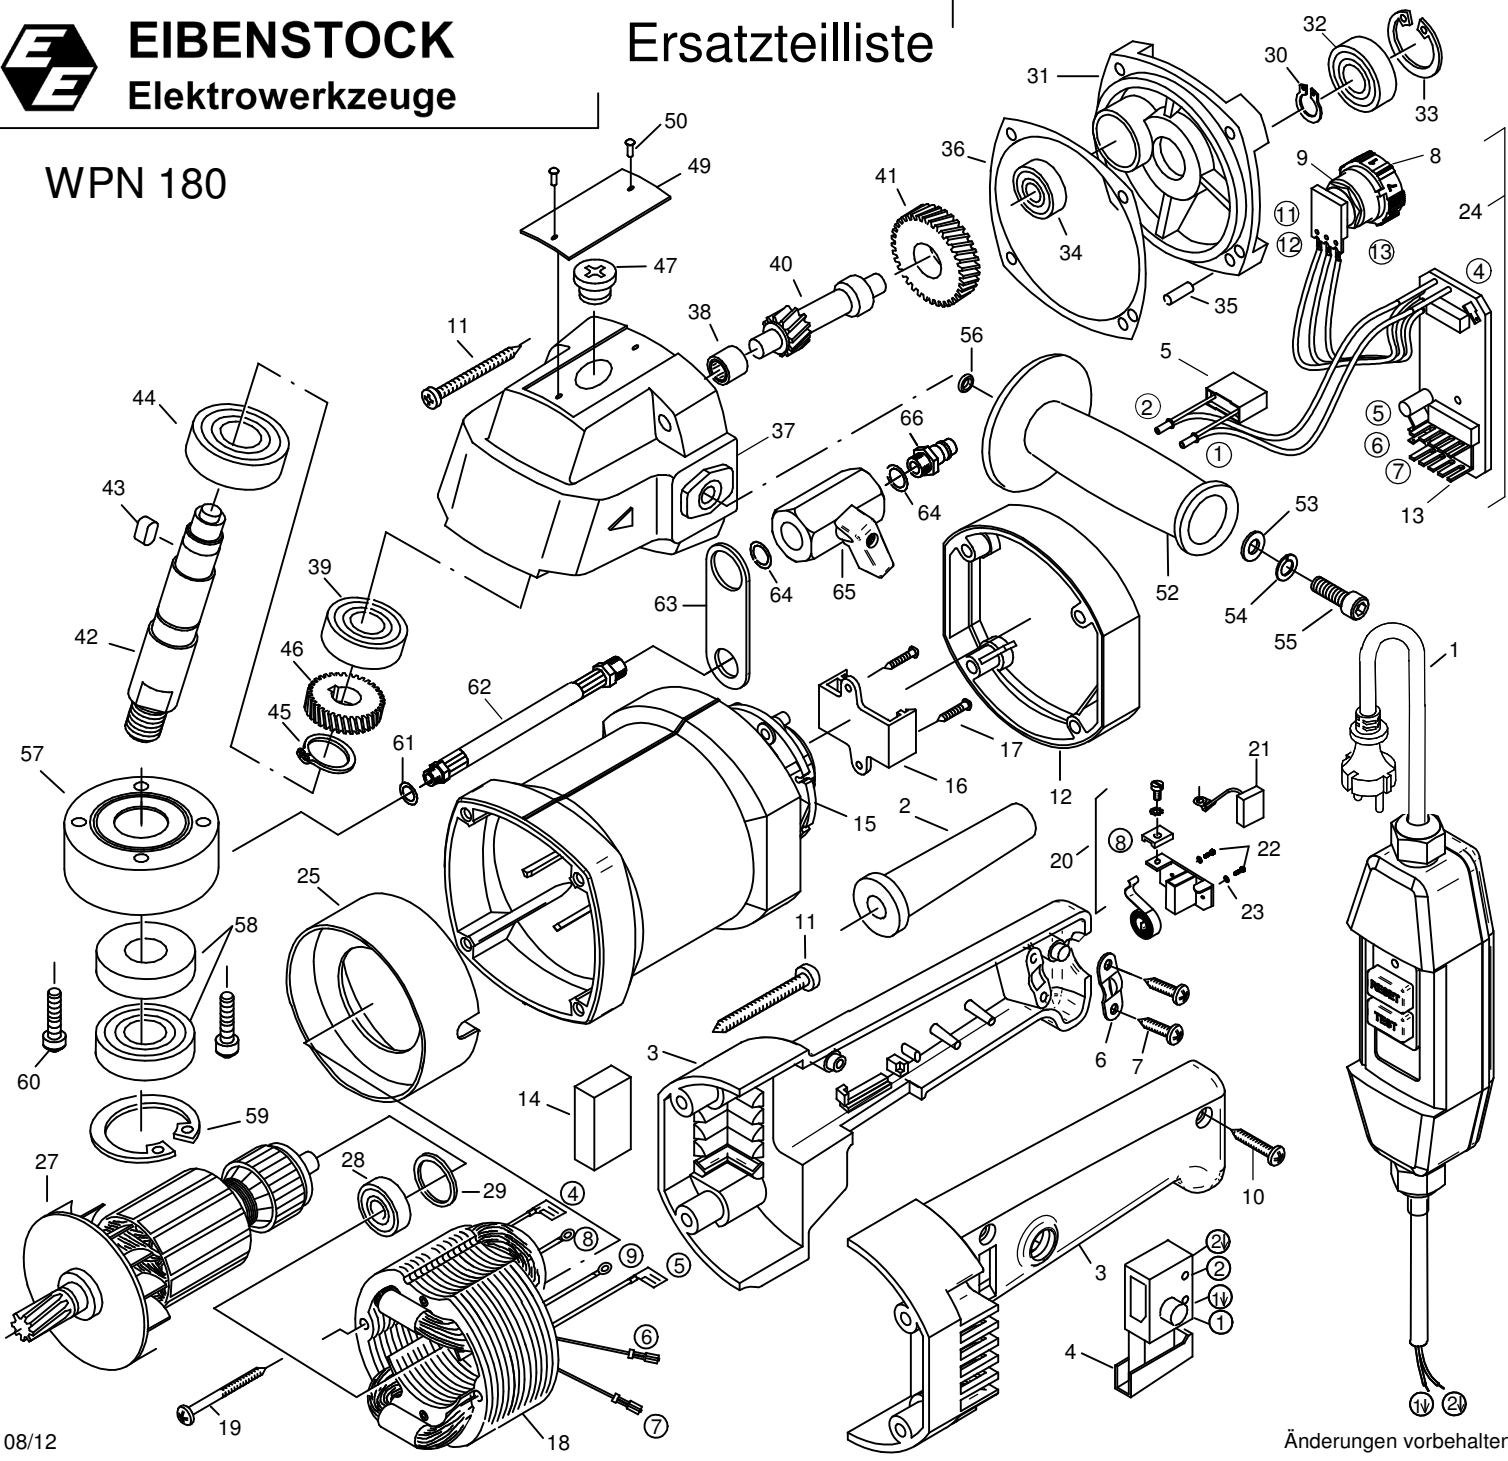

EIBENSTOCK
Elektrowerkzeuge

Ersatzteilliste

WPN 180

08/12

Änderungen vorbehalten!

WPN 180 - 230 V

05710000

Nr.	Bezeichnung	Bestellnr.	Stk	Preis	Nr.	Bezeichnung	Bestellnr.	Stk	Preis
				€/Stk					€/Stk
1	Anschlußleitung mit PRCD, 5m	7570C262	1	150,00	34	Rillenkugellager 608	80410010	1	4,50
2	Kabelausführungsmuffe	83000004	1	2,50	35	Steckkerbstift 4x12	80200582	1	0,50
3	Griffkappen	80901028	1	12,50	36	Getriebedichtung	82000503	1	3,00
4	Einbauschalte	80600507	1	10,88	37	Getriebegehäuse, schwarz	75613400	1	56,26
5	Entstörkondensator	80500010	1	5,00	38	Nadelhülse HK 0810	80420110	1	8,12
6	Zugentlastungsschelle	85000020	1	1,00	39	Rillenkugellager 6001 2RS	80410032	1	10,88
7	Blechschrabe HC 4,2x13	80201270	2	0,50	40	Schraubgetriebewelle	75610500	1	27,50
8	Stellrad, grün	75613231	1	1,00	41	Zwischenrad	75610510	1	20,00
9	Drehwiderstand 100 K Ohm	80500020	1	9,38	42	Arbeitsspindel	75710420	1	45,00
10	Blechschrabe HC 4,2x22	80201272	3	0,50	43	Paßfeder 5x5x12	80200601	1	0,50
11	Blechschrabe HC 4,8x50	80201284	8	1,00	44	Rillenkugellager 6203 2RS	80410130	1	13,76
12	Zwischenstück	80901000	1	4,00	45	Sicherungsring 17/1	80201323	1	0,50
13	Leiterplatte	75613280	1	75,00	46	Spindelrad	75610430	1	30,00
14	Füllstück	80600306	1	0,50	47	Blindverschraubung PG 11	80900003	1	1,00
15	Motorgehäuse	80900088	1	30,00	48				
16	Halterung für Leiterplatte	75613270	1	2,50	49	Abdeckung	82000040	1	1,00
17	Blechschrabe HC 2,9x13	80201252	2	0,50	50	Halbrundkerbnagel 2x5	80200594	2	0,50
18	Polring, kpl.	75613150	1	68,76	51				
19	Blechschrabe HC 3,9x60	80201266	2	1,00	52	Handgriff	80901011	1	8,76
20	Taschenbürstenhalter, kpl.	80201196	2	8,76	53	Scheibe 6,4	80201375	1	0,50
21	Kohlebürste, kpl. 6,3x10x18	80700013	2	7,50	54	Federring A6	80201303	1	0,50
22	Gewindefurhschraube CM4x12	80201180	4	0,50	55	Zylinderschraube M6x16	80201210	1	0,50
23	Federscheibe B4 gewellt	80201385	4	0,50	56	O-Ring 4,9x1,9	83000035	1	0,50
24	Leiterplatte, kpl.	7561328U	1	97,50	57	Wasserzuführung	75710405	1	50,00
25	Luftleitring	80900017	1	3,50	58	Wellendichtring 20x35x7	83000034	2	23,76
26					59	Sicherungsring 35/1,5	80201334	1	0,50
27	Läufer, kpl.	75613100	1	150,00	60	Zylinderschraube M5x25	80201127	4	0,50
28	Rillenkugellager 608 2Z	80410011	1	5,62	61	Dichtring 1/8"	83000106	1	0,50
29	O-Ring 22x2,5	83000036	1	0,50	62	Anschlußschlauch	83000122	1	16,26
30	Sicherungsring 10/1	80201305	1	0,50	63	Befestigungsblech	85000031	1	6,26
31	Getriebelegerschild, grün	75613610	1	30,00	64	Dichtring 1/4"	83000107	2	0,50
32	Rillenkugellager 6001 2Z	80410031	1	7,50	65	Minikugelhahn	83000117	1	15,00
33	Sicherungsring 28/1,2	80201333	1	0,50	66	Anschlußstück Gardena Ms	83000124	1	5,62